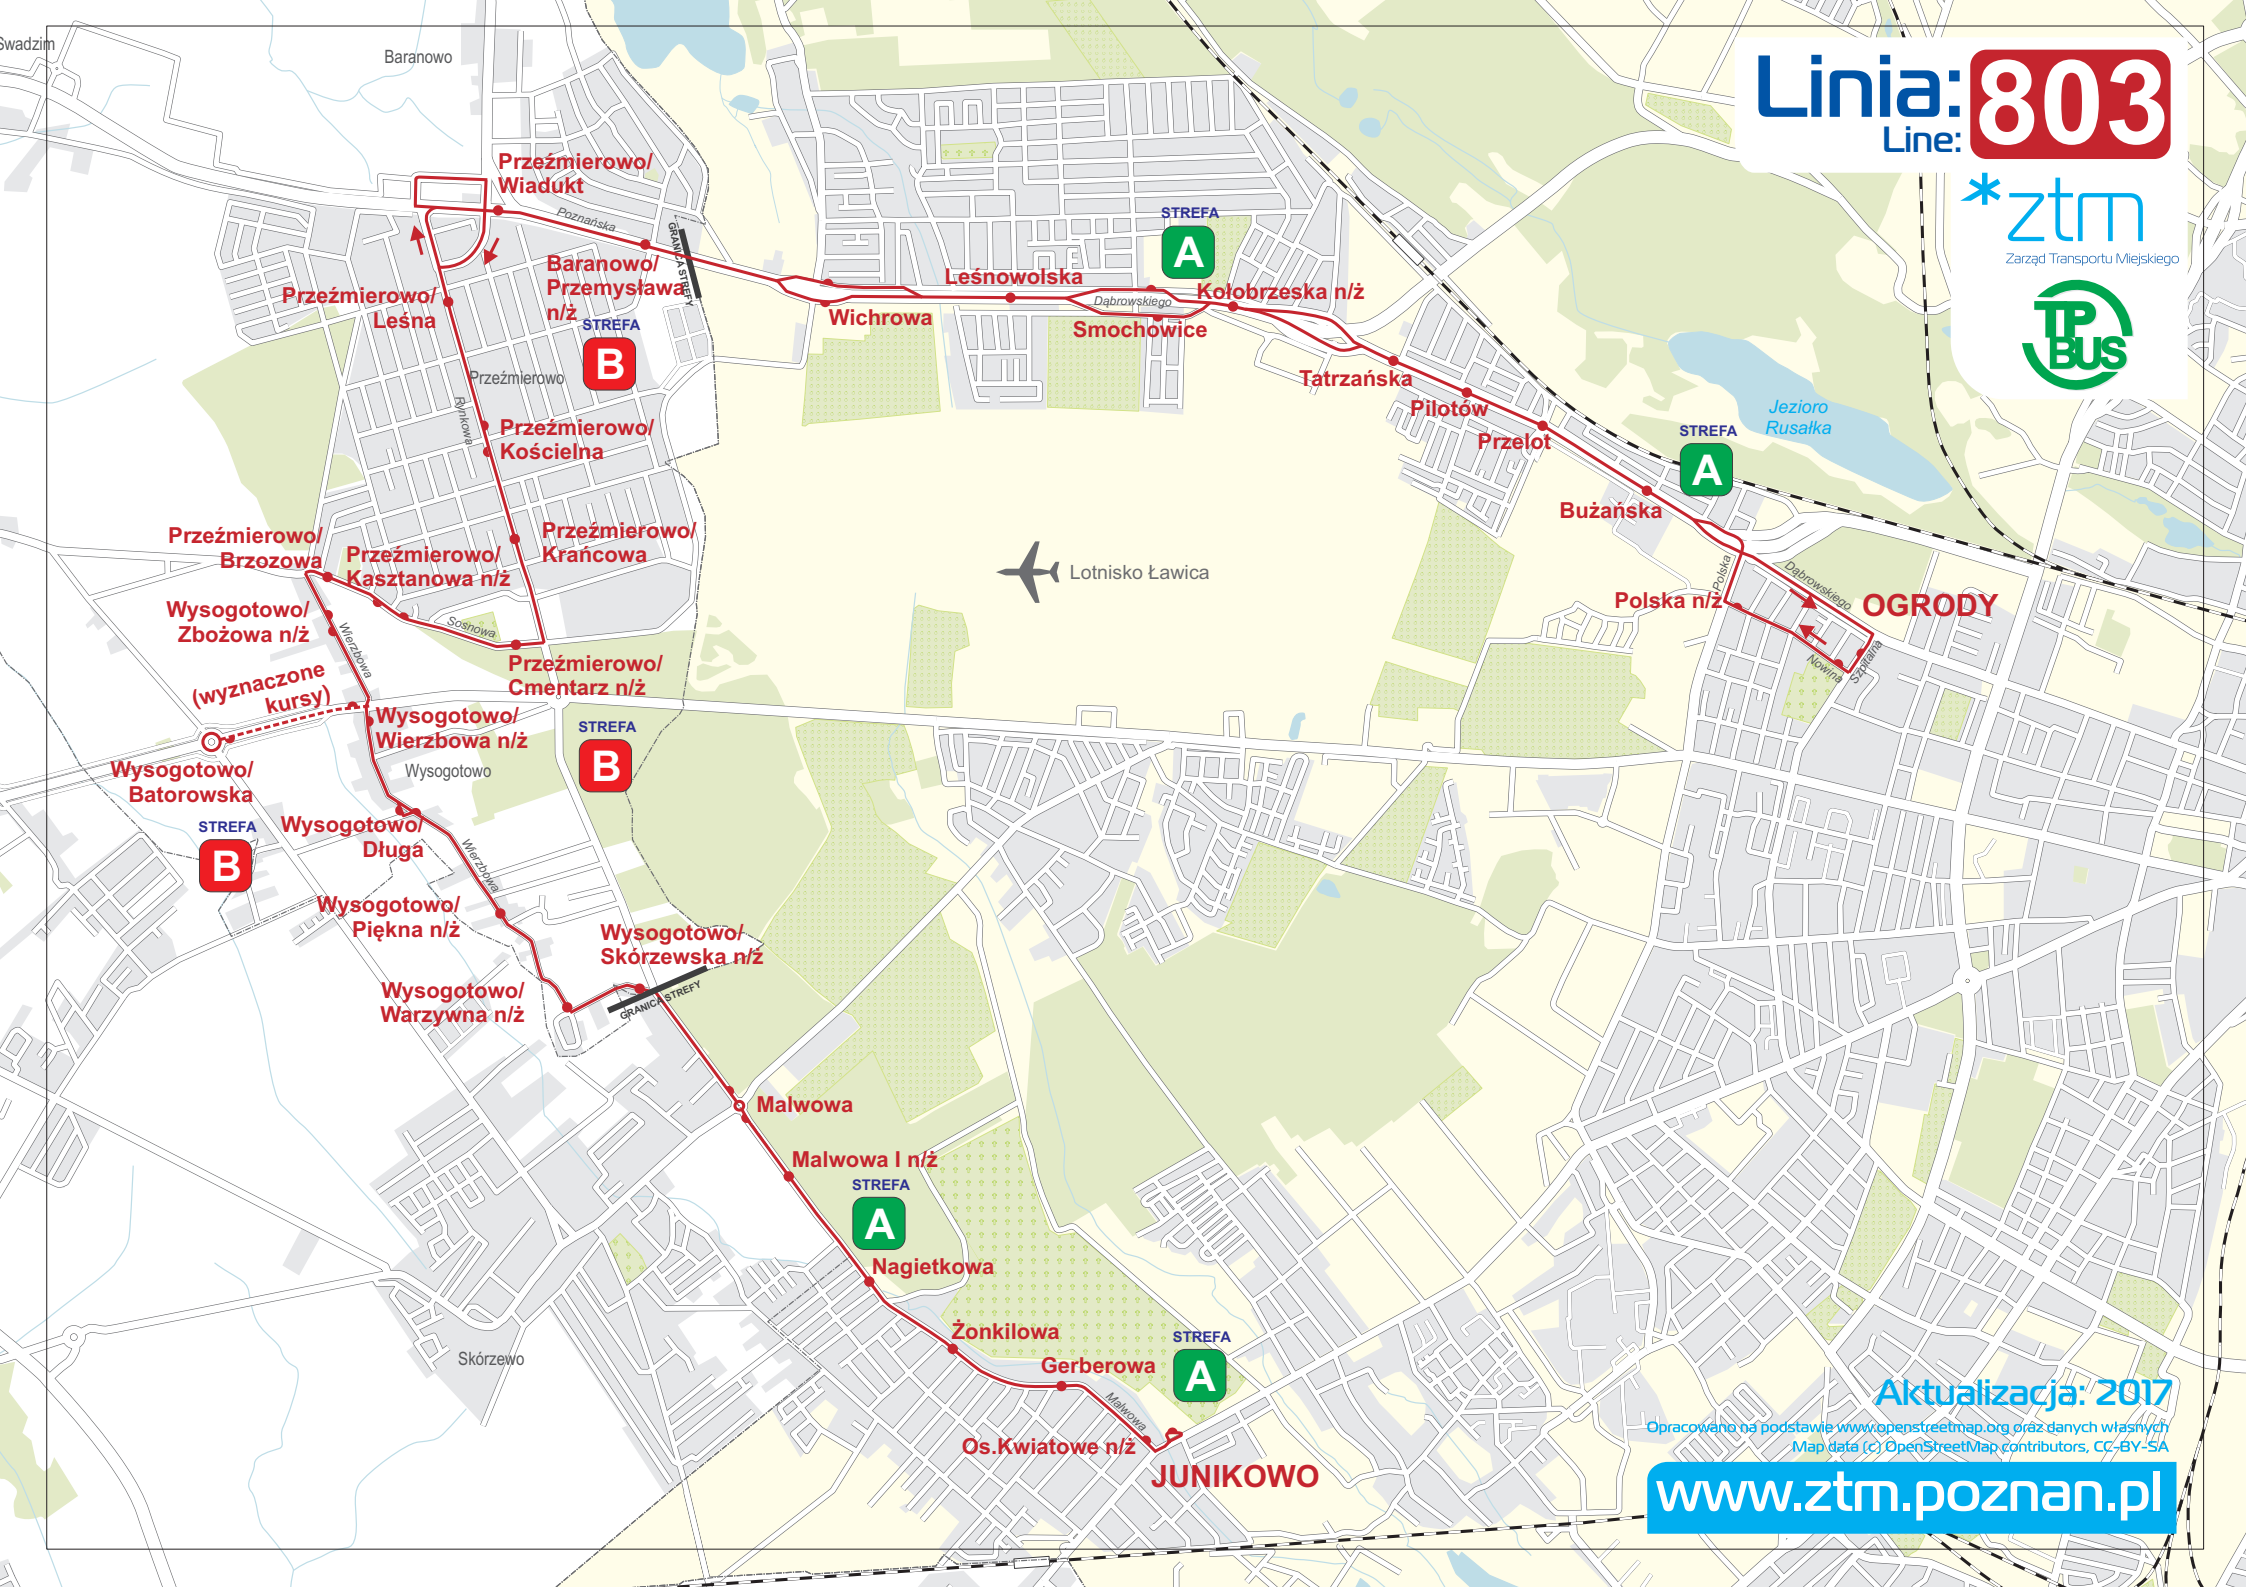

Linia: 803

Line:

Zarząd Transportu Miejskiego

Aktualizacja: 2017

Opracowane na podstawie www.openstreetmap.org oraz danych własnych
Map data (c) OpenStreetMap contributors, CC-BY-SA

www.ztm.poznan.pl