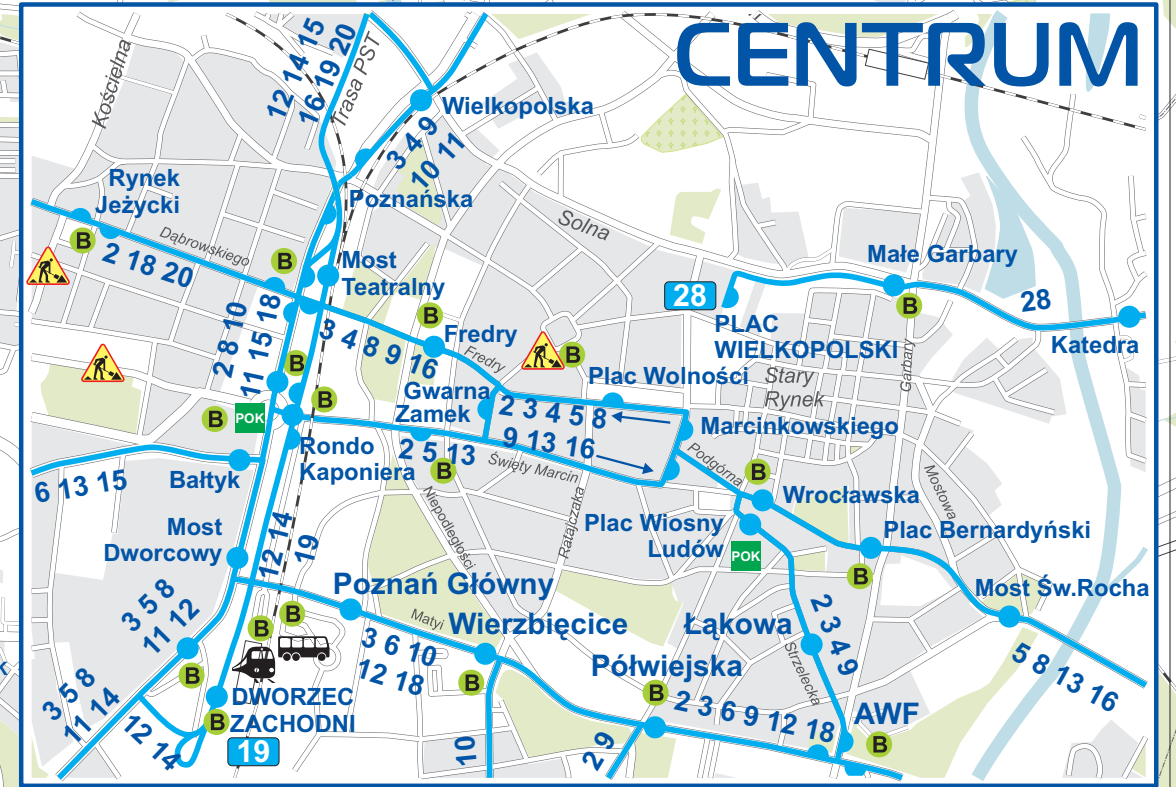

Mapa sieci tramwajowej na terenie Poznania

- 1 JUNIKOWO - FRANOWO
- 2 OGRODY - DĘBIEC
- 3 WILCZAK - GÓRCZYN
- 4 POŁABSKA - STAROLEKA
- 5 GÓRCZYN - STOMIL
- 6 MIŁOSTOWO - BUDZISZYŃSKA/JUNIKOWO
- 7 OGRODY - ZAWADY
- 8 MIŁOSTOWO - GÓRCZYN
- 9 PIĄTKOWSKA - DĘBIEC
- 10 POŁABSKA - DĘBIEC
- 11 STAROLEKA - PIĄTKOWSKA
- 12 OS.SOBIESKIEGO - STAROLEKA
- 13 STAROLEKA - JUNIKOWO
- 14 OS.SOBIESKIEGO - GÓRCZYN
- 15 OS.SOBIESKIEGO - BUDZISZYŃSKA/JUNIKOWO
- 16 OS.SOBIESKIEGO - FRANOWO
- 17 ZAWADY - STAROLEKA
- 18 OGRODY - FRANOWO
- 19 OS.SOBIESKIEGO - DWORZEC ZACHODNI
- 20 OS.SOBIESKIEGO - OGRODY
- 28 ZAWADY - PL.WIELKOPOLSKI

- Linia tramwajowa z przystankiem
Tram route with stop
- Linia autobusowa z przystankiem
Bus route with stop
- Przystanek końcowy (pętla)
Final stop
- Linia kolejowa ze stacją
Railway with station
- Punkt Obsługi Klienta ZTM
Customer Service Point
- Automat biletowy
Ticket machine