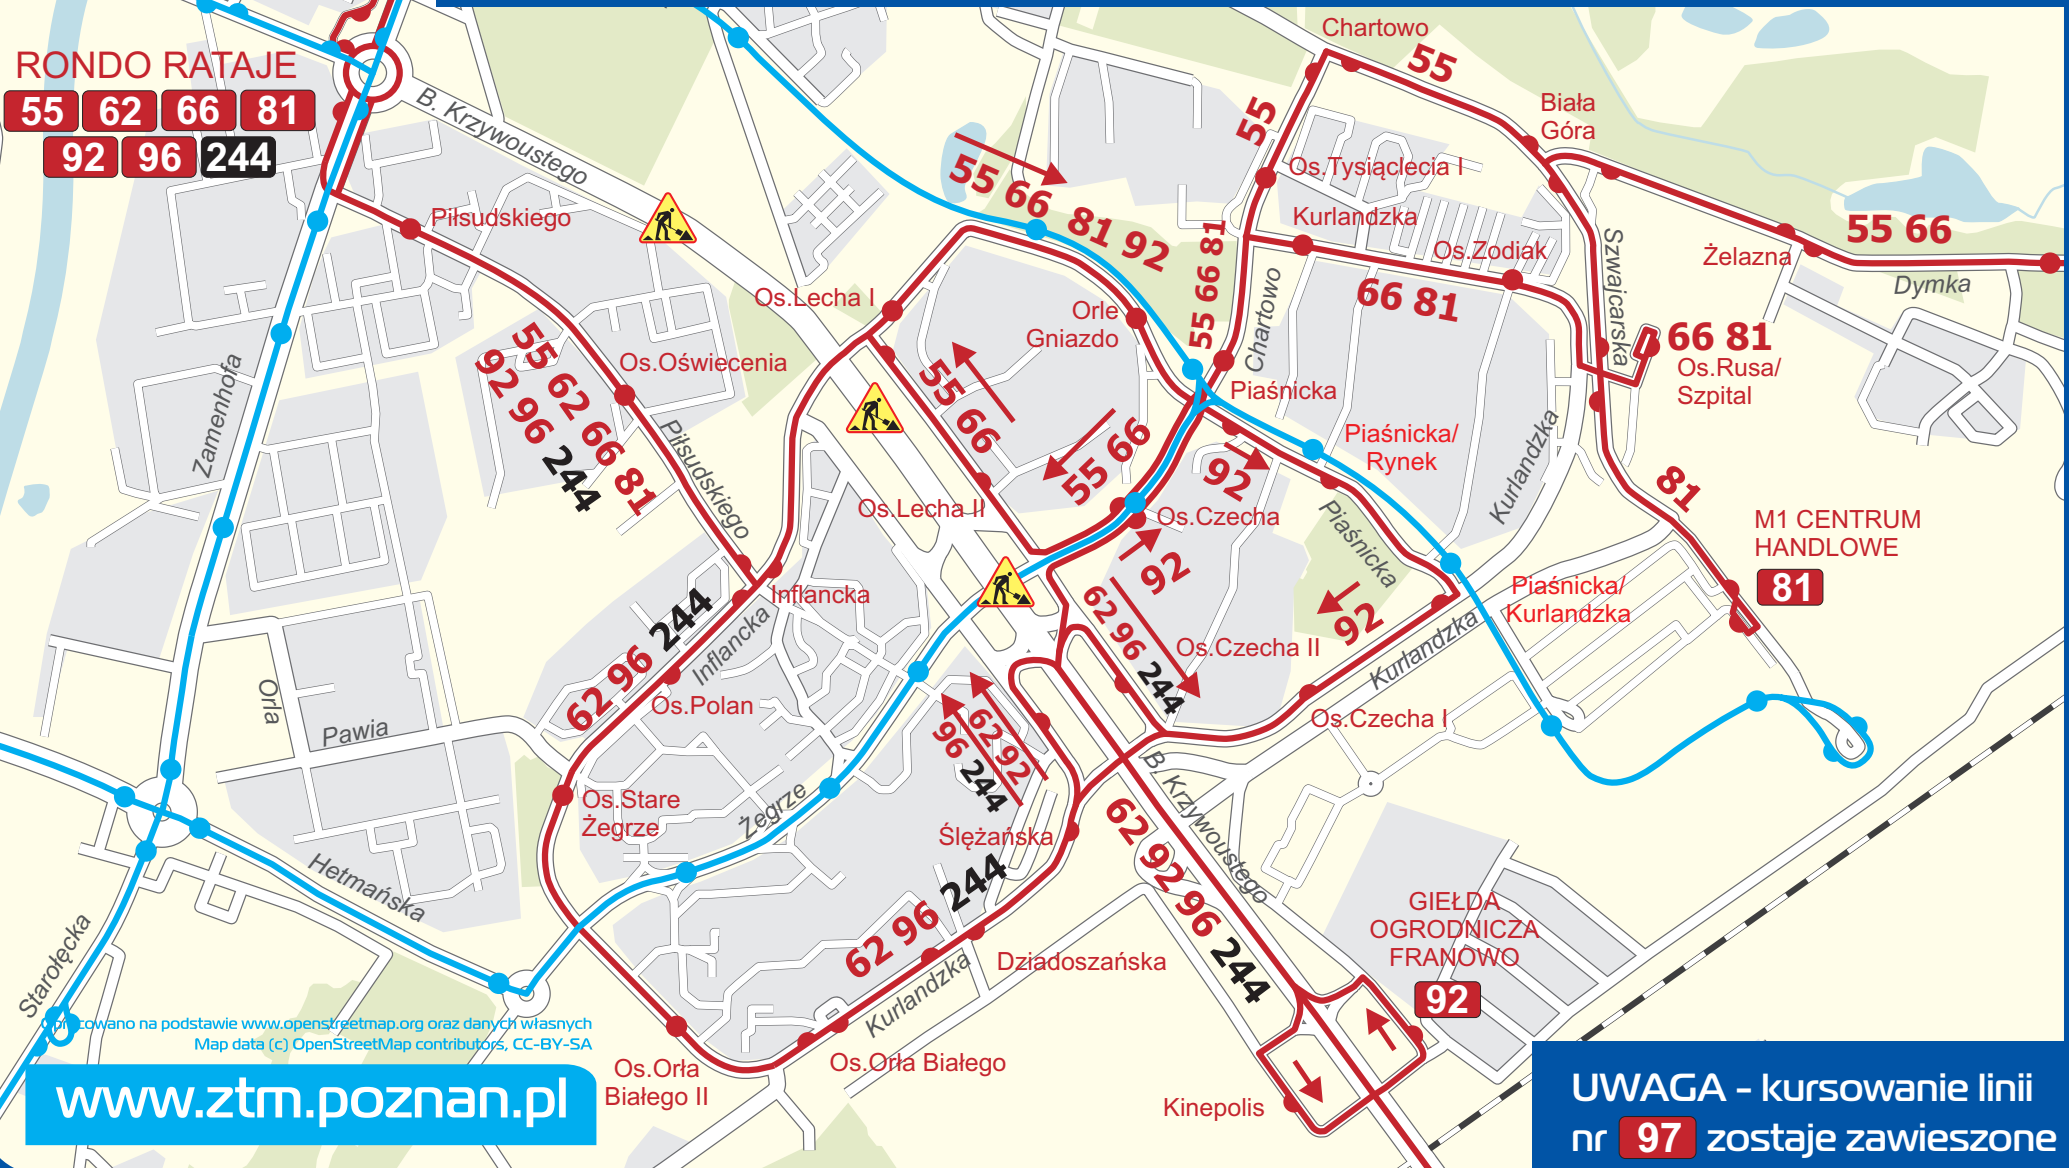

Zmienione trasy linii nr **55 62 66 81 92 96 244** w rejonie Rataj w związku z wprowadzeniem tymczasowej zmiany organizacji ruchu na skrzyżowaniach ulic Chartowo/Bobrzańska i Żegrze/Wiatraczna od 15/16 stycznia 2016 r.

RONDO RATAJE

55 62 66 81
92 96 244

www.ztm.poznan.pl

UWAGA - kursowanie linii nr **97** zostaje zawieszona