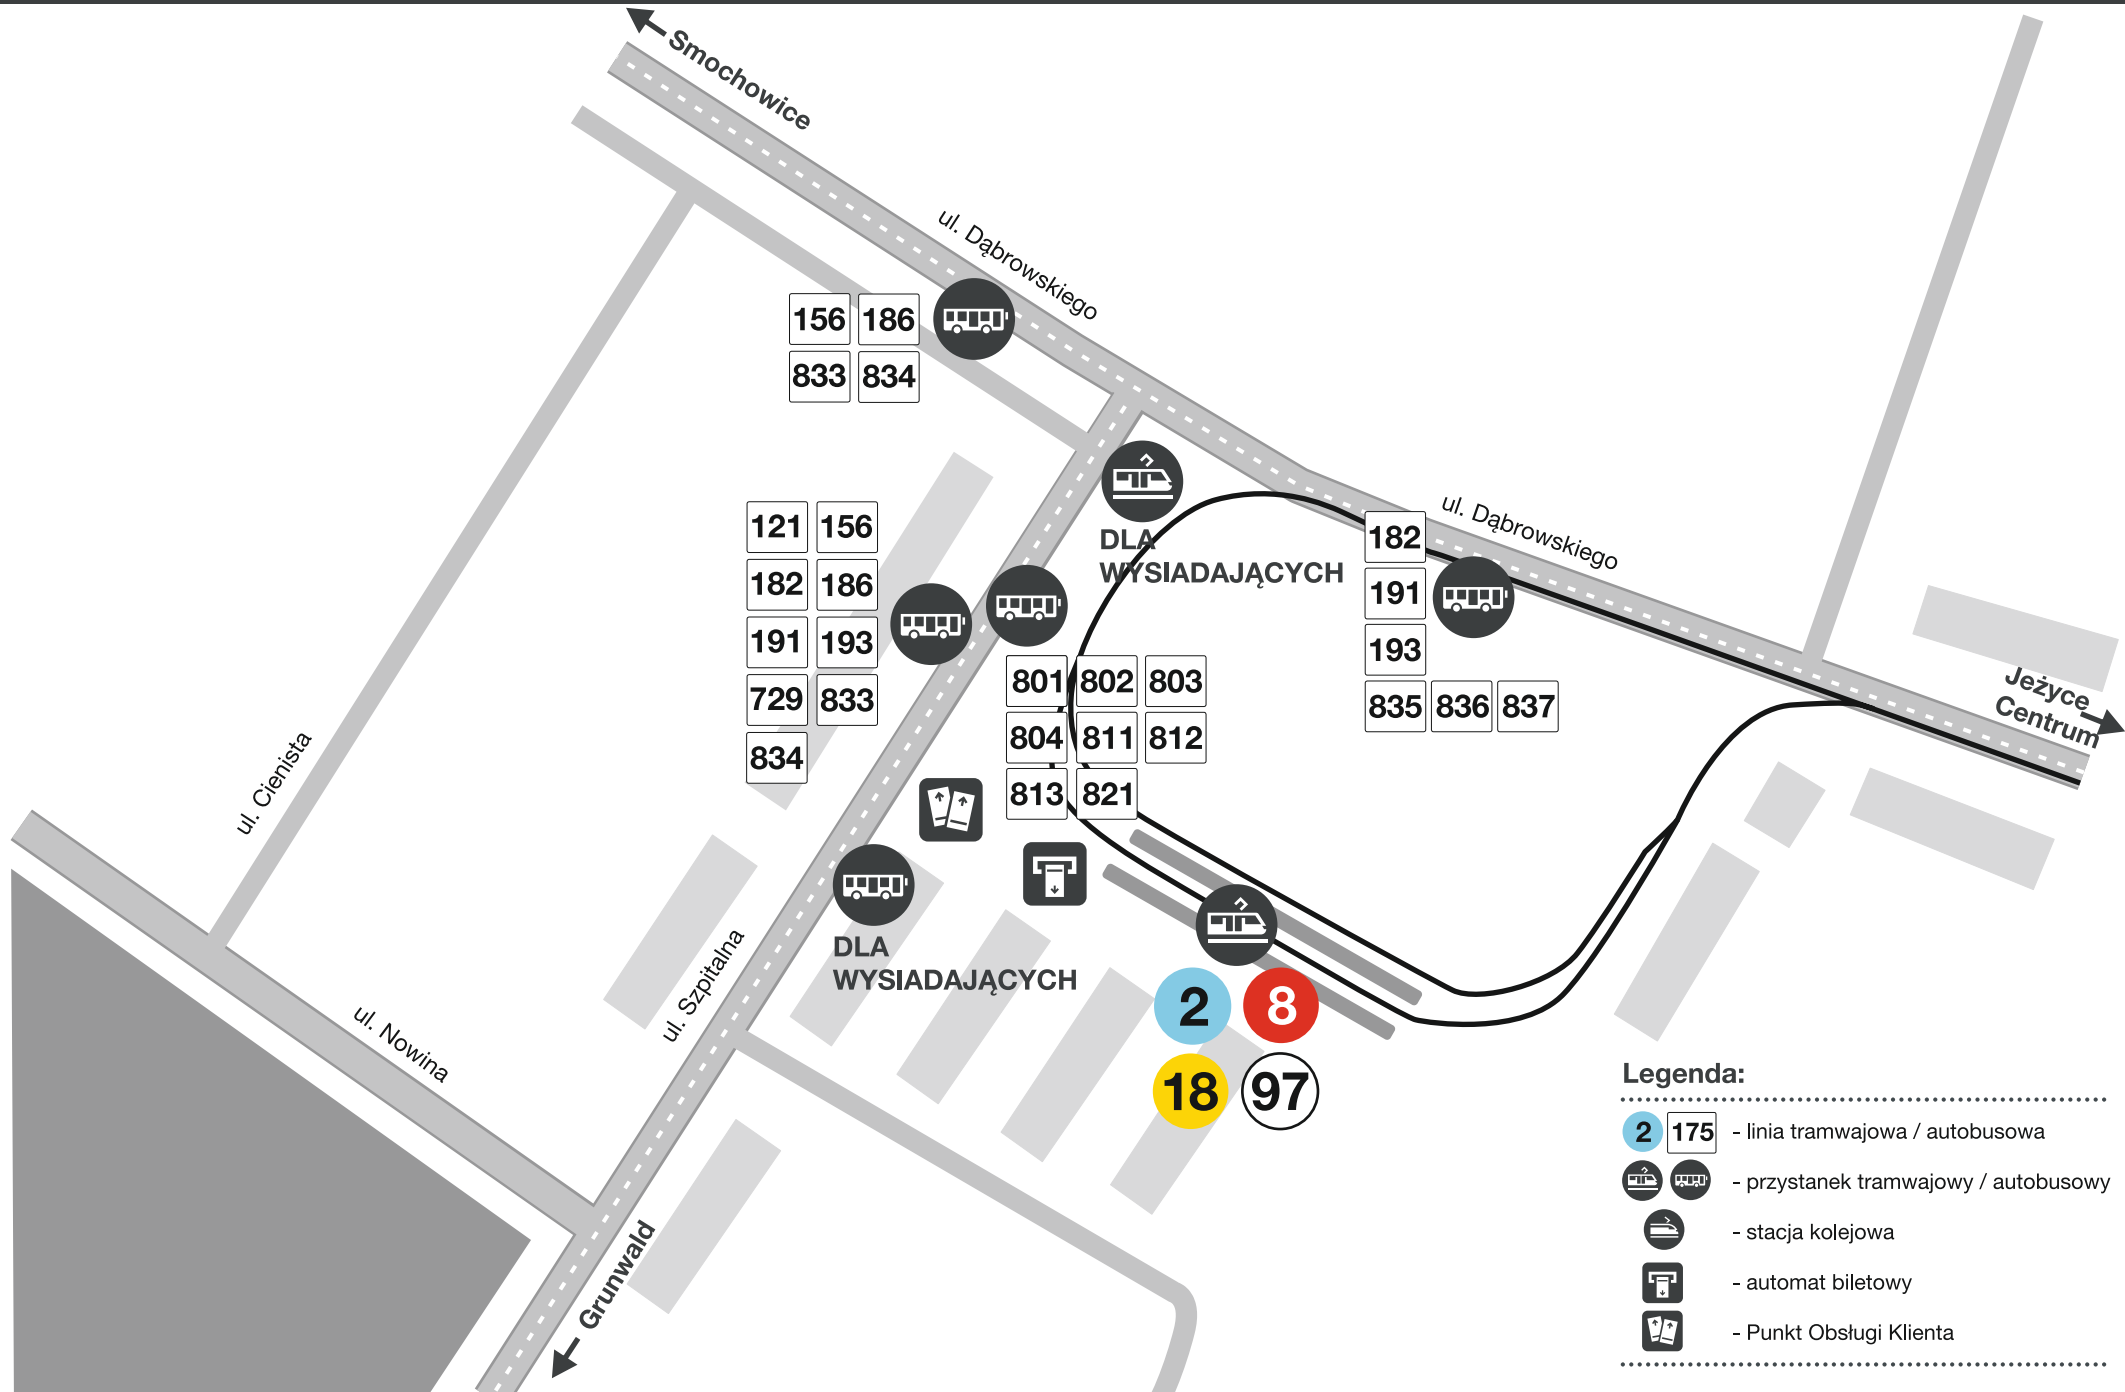

Rozmieszczenie przystanków komunikacji miejskiej: Ogrody

Legenda:

- 2 175 - linia tramwajowa / autobusowa
- przystanek tramwajowy / autobusowy
- stacja kolejowa
- automat biletowy
- Punkt Obsługi Klienta