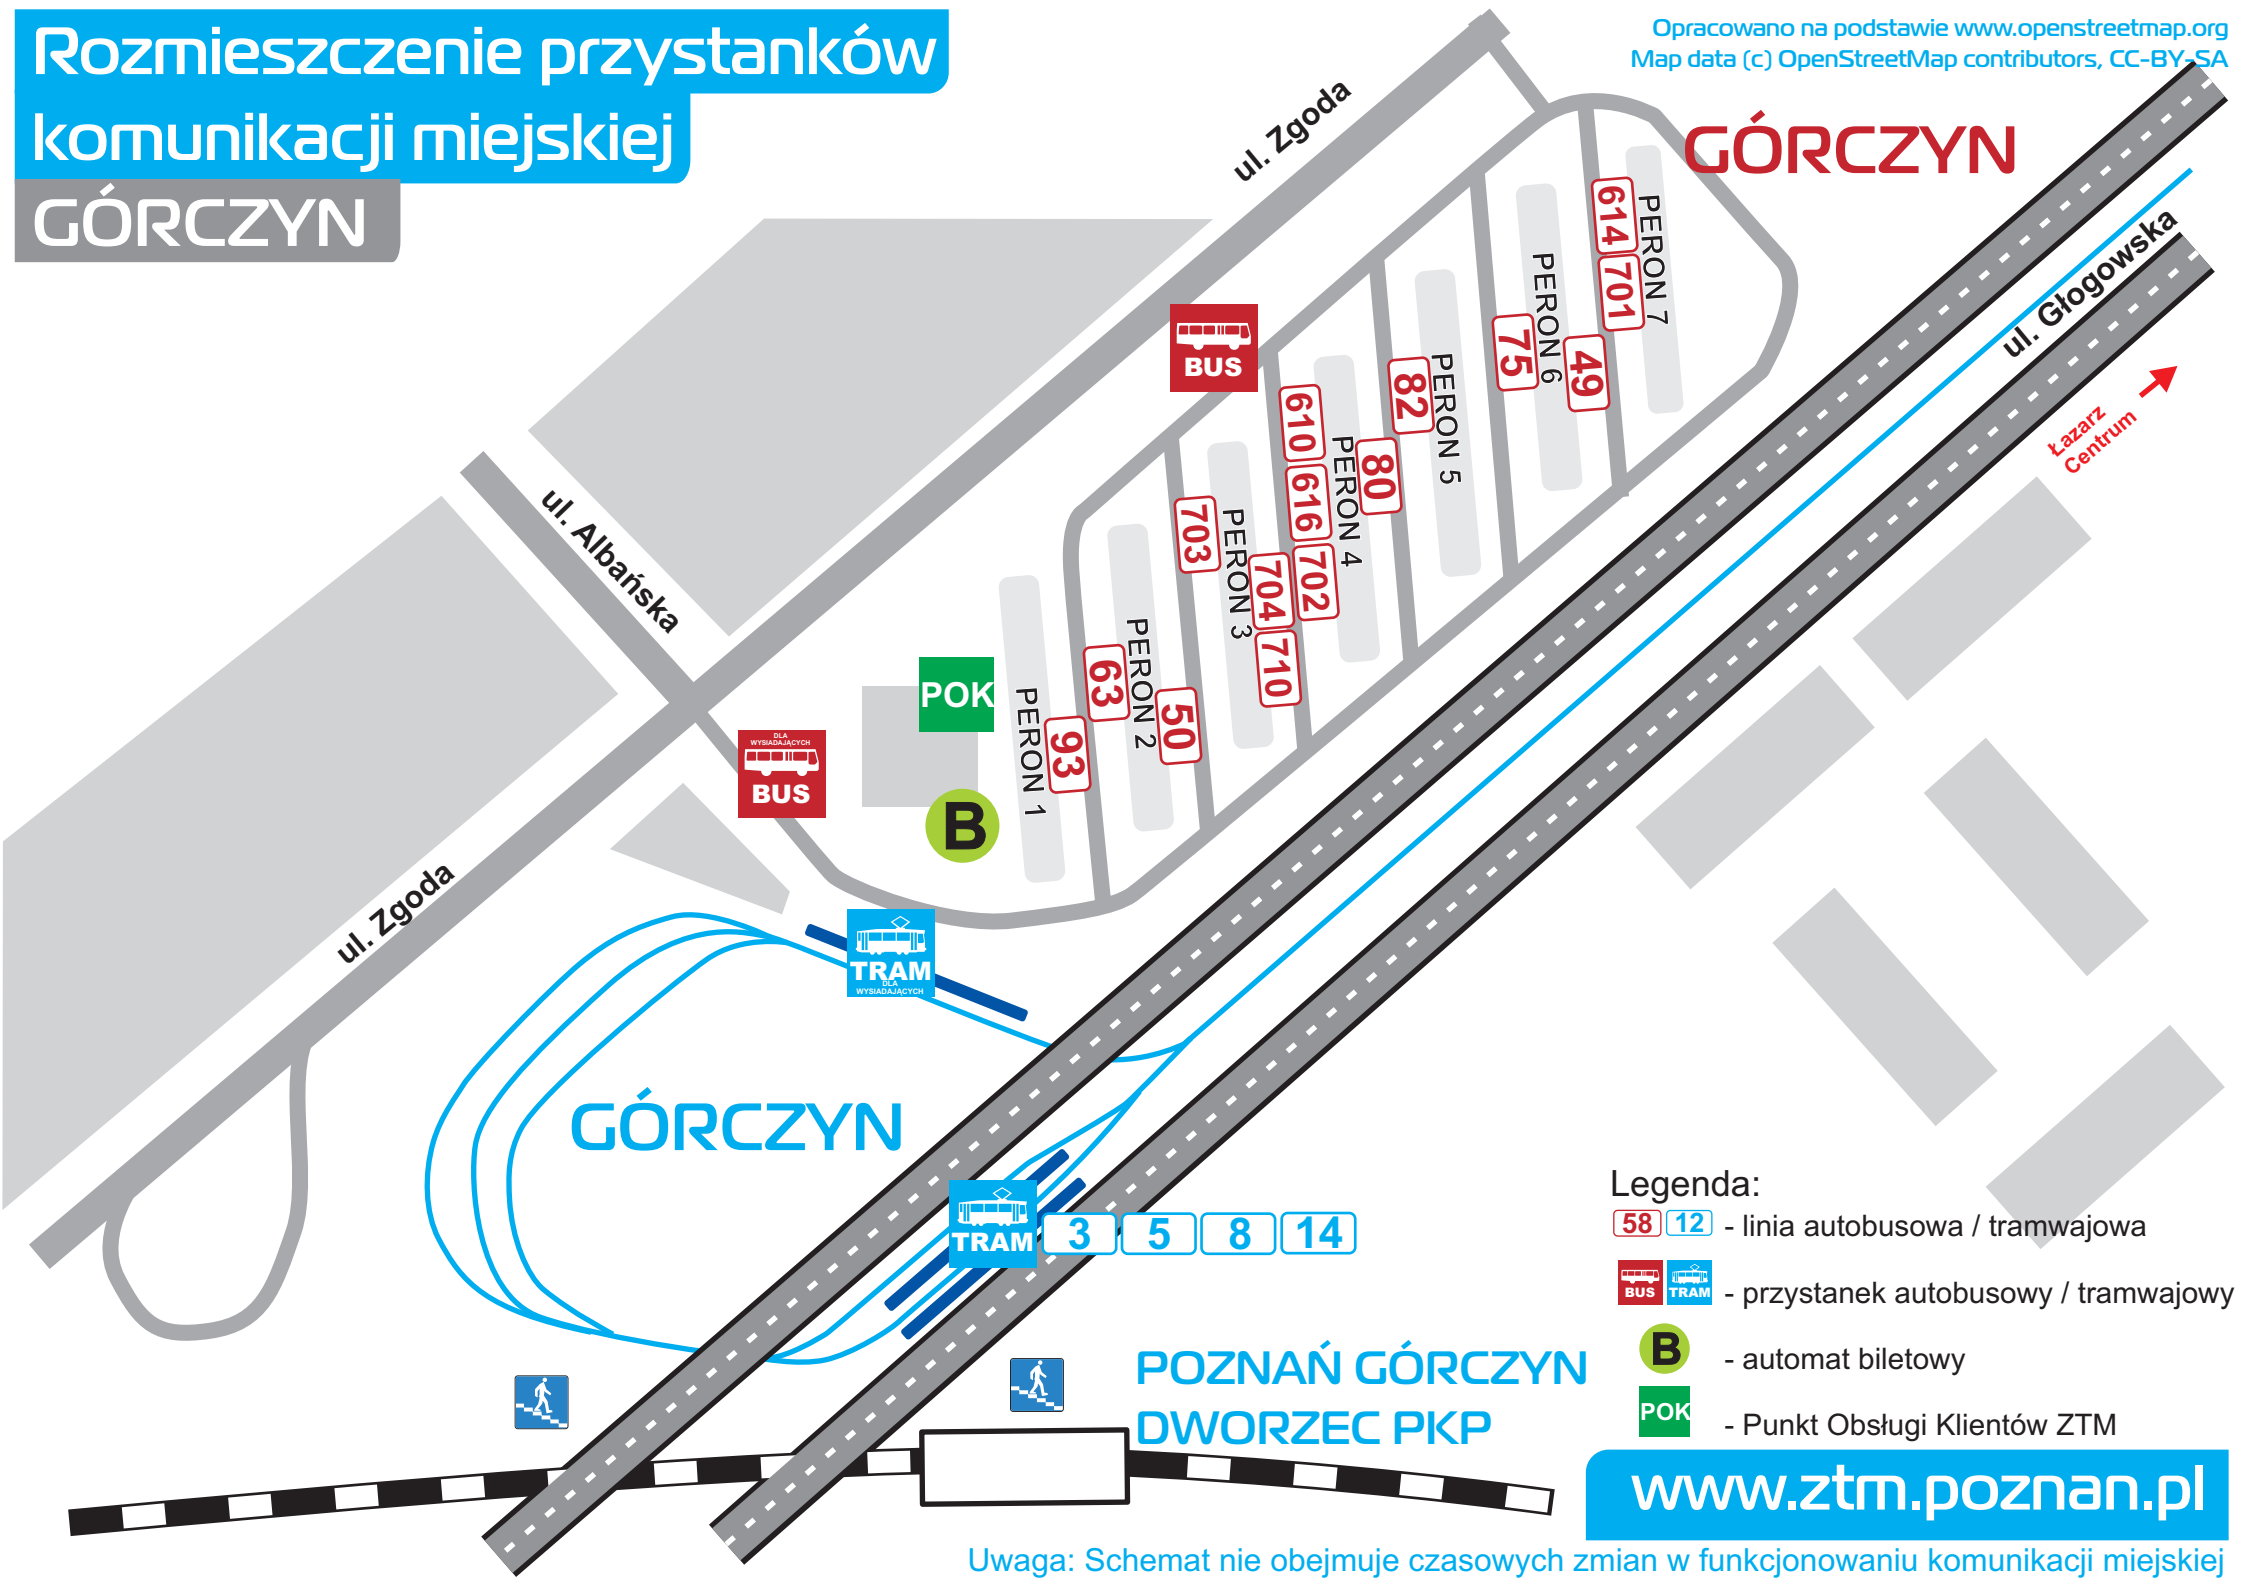

GÓRCZYN

Rozmieszczenie przystanków komunikacji miejskiej

GÓRCZYN

Legenda:

- linia autobusowa / tramwajowa
- przystanek autobusowy / tramwajowy
- automat biletowy
- Punkt Obsługi Klientów ZTM

www.ztm.poznan.pl

Uwaga: Schemat nie obejmuje czasowych zmian w funkcjonowaniu komunikacji miejskiej