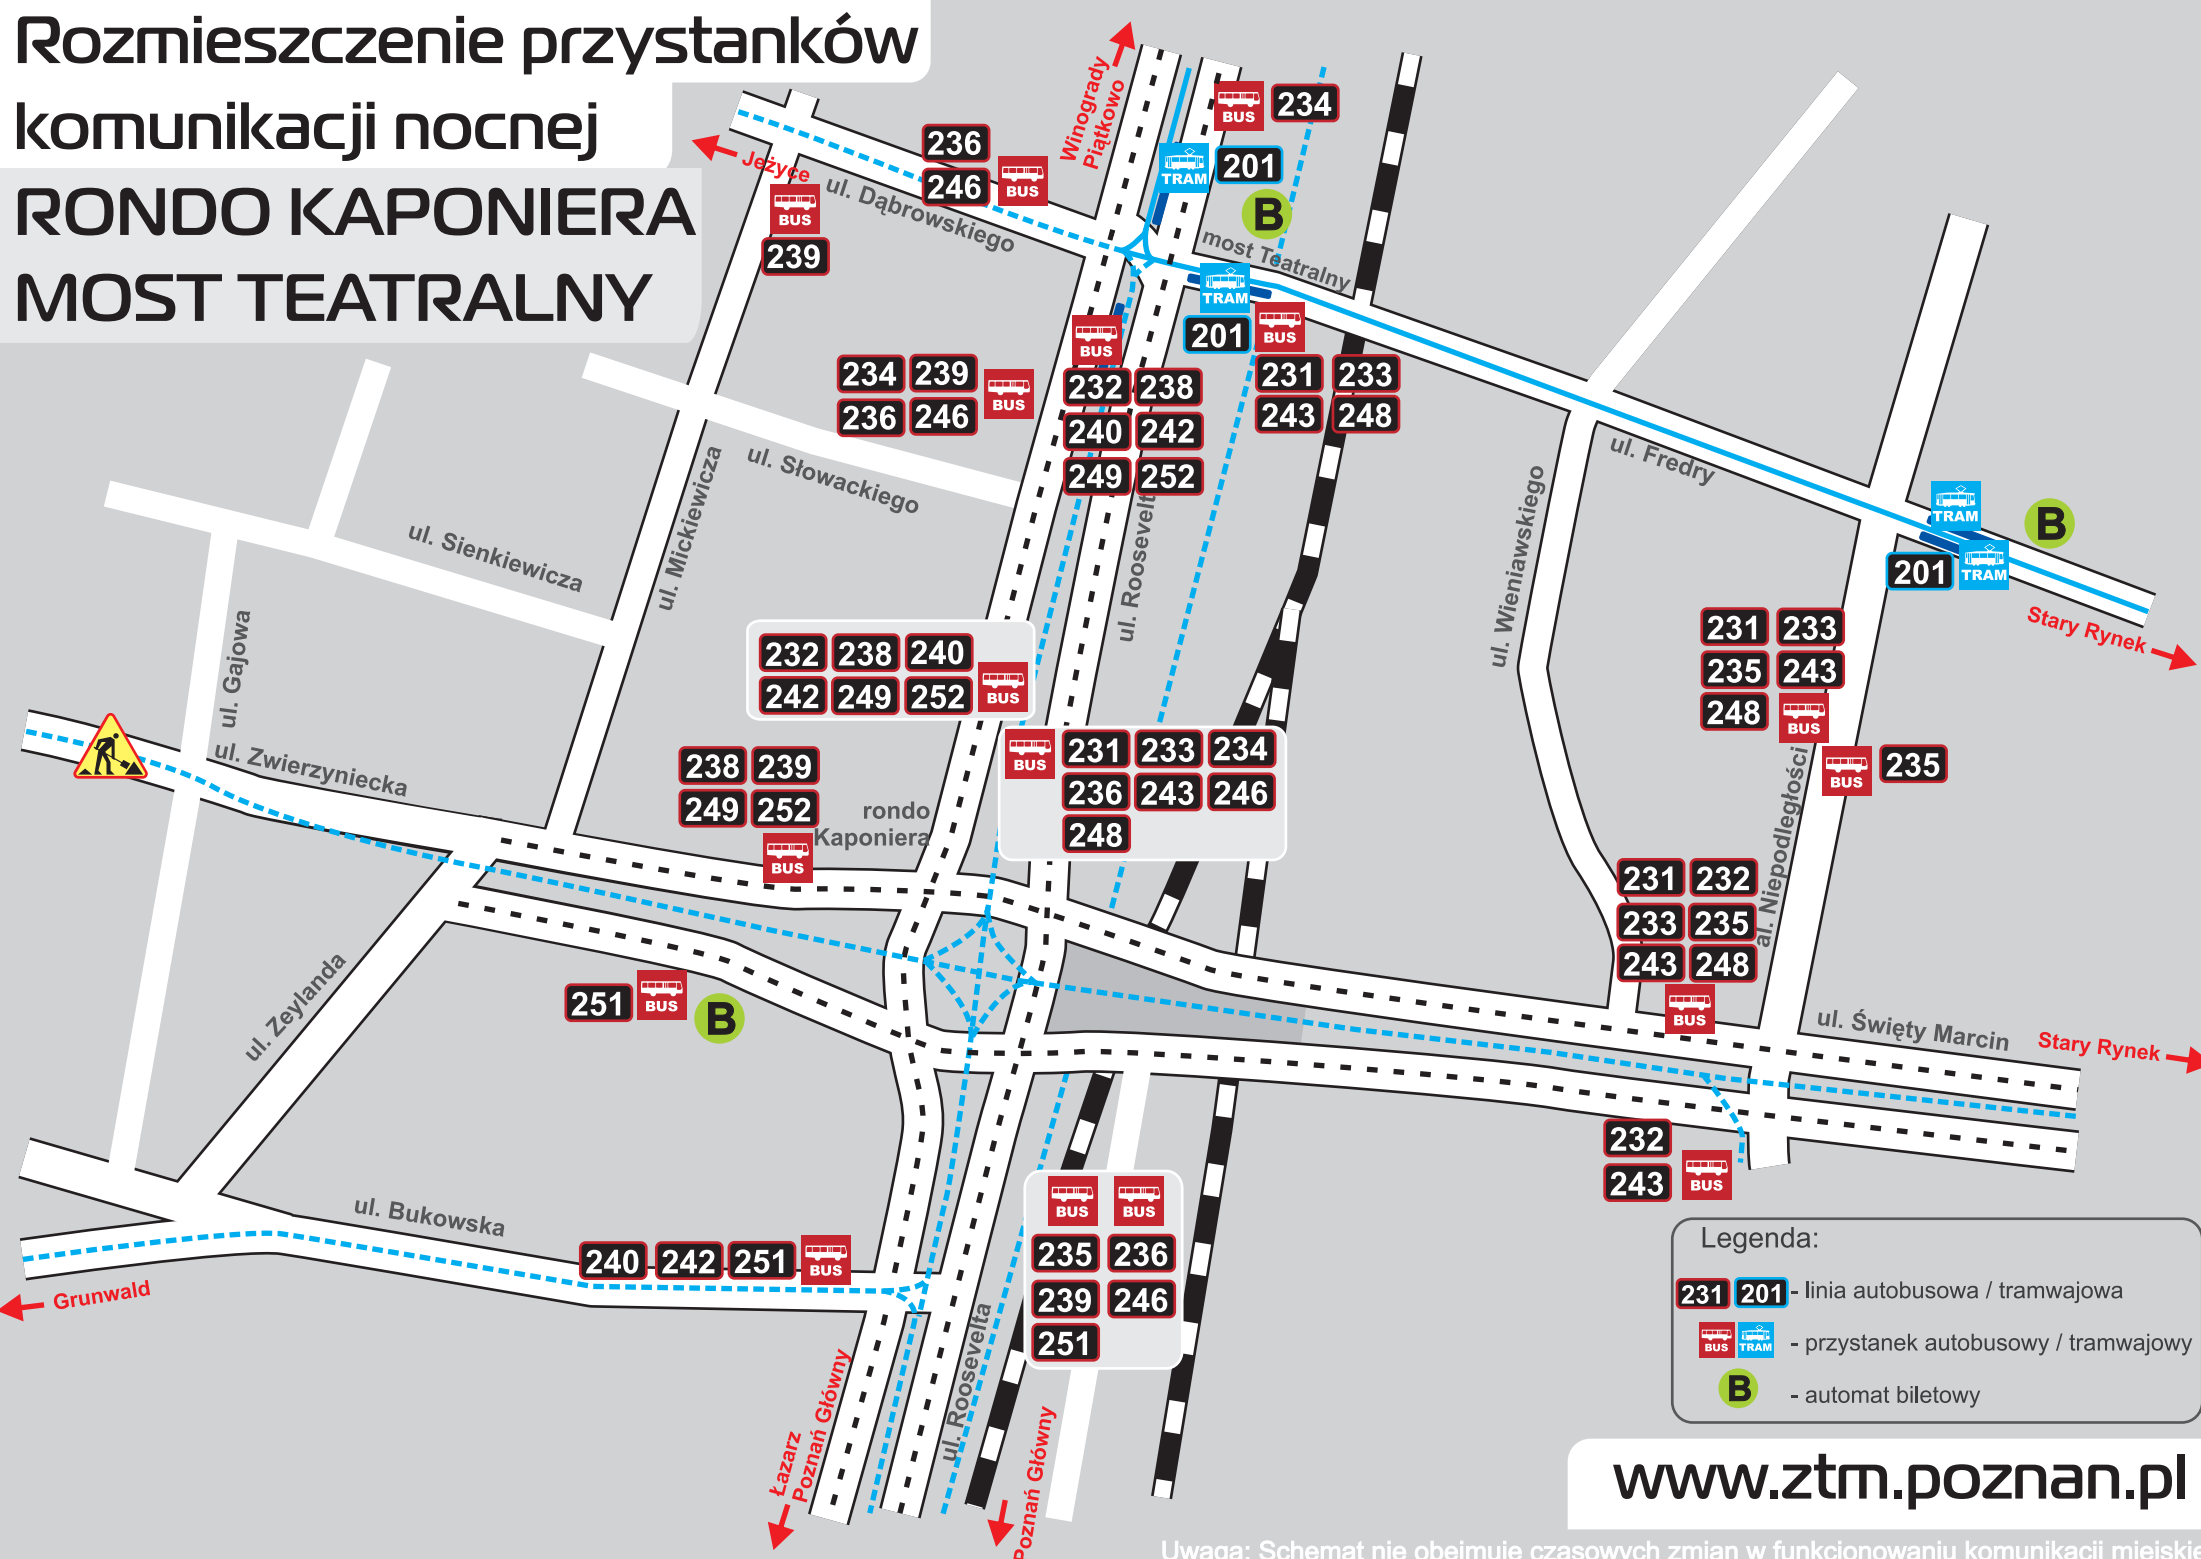

# Rozmieszczenie przystanków

## komunikacji nocnej RONDO KAPONIERA MOST TEATRALNY

[www.ztm.poznan.pl](http://www.ztm.poznan.pl)

Uwaga: Schemat nie obejmuje czasowych zmian w funkcjonowaniu komunikacji miejskiej