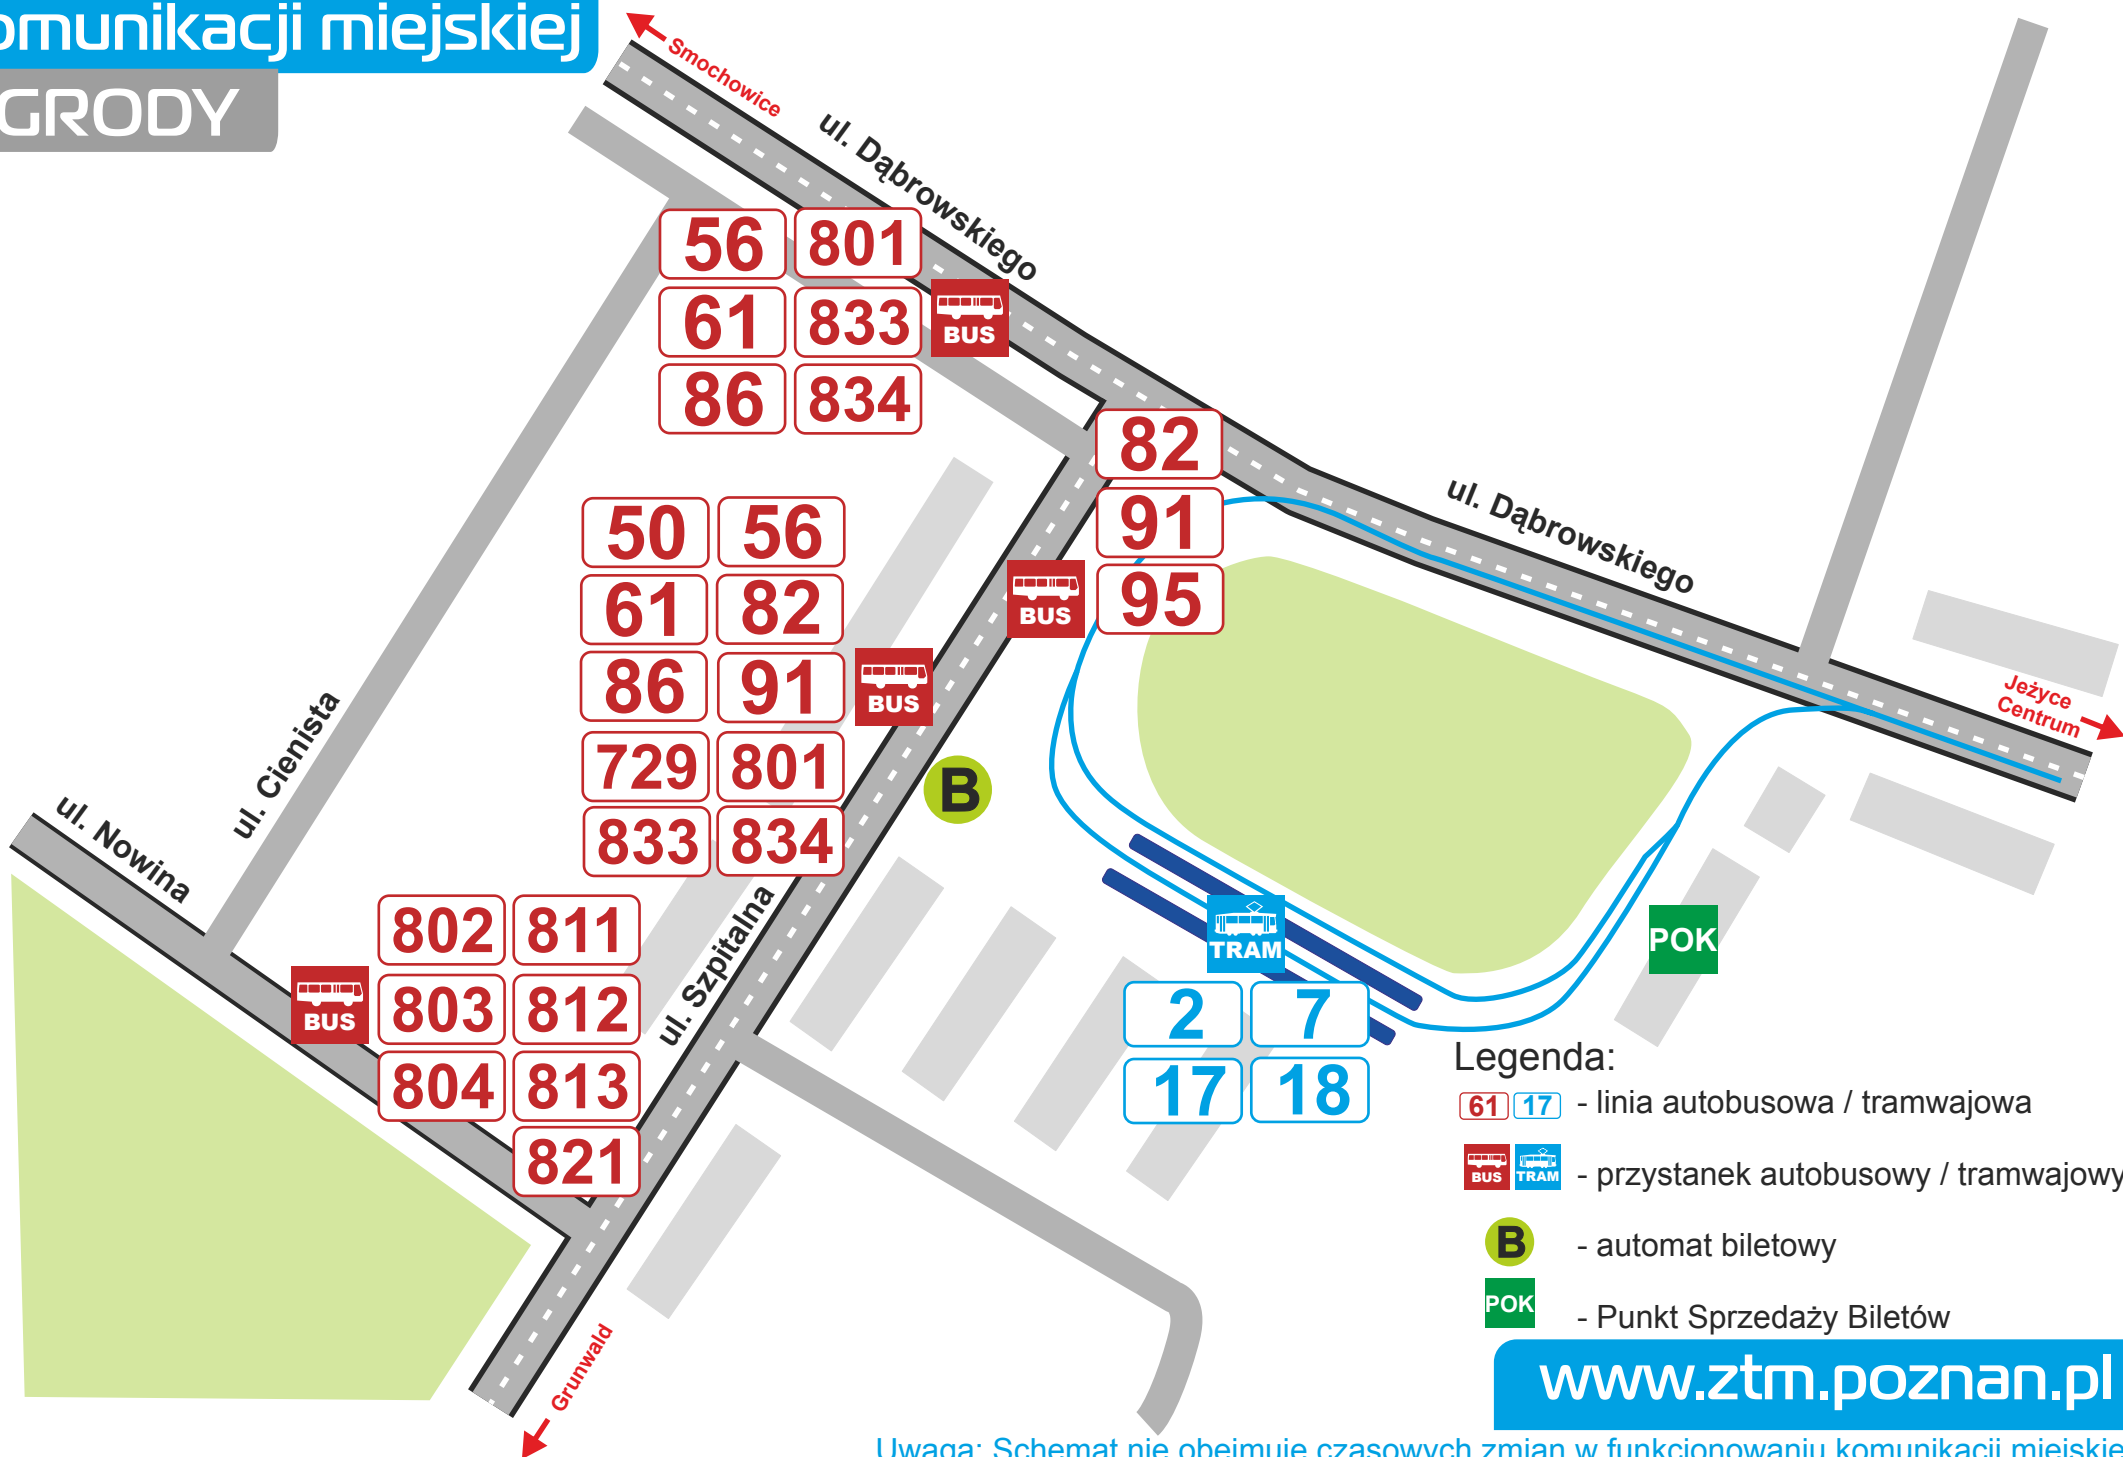

Rozmieszczenie przystanków komunikacji miejskiej

OGRODY

- Legenda:
-   - linia autobusowa / tramwajowa
 -   - przystanek autobusowy / tramwajowy
 -  - automat biletowy
 -  - Punkt Sprzedaży Biletów

www.ztm.poznan.pl

Uwaga: Schemat nie obejmuje czasowych zmian w funkcjonowaniu komunikacji miejskiej