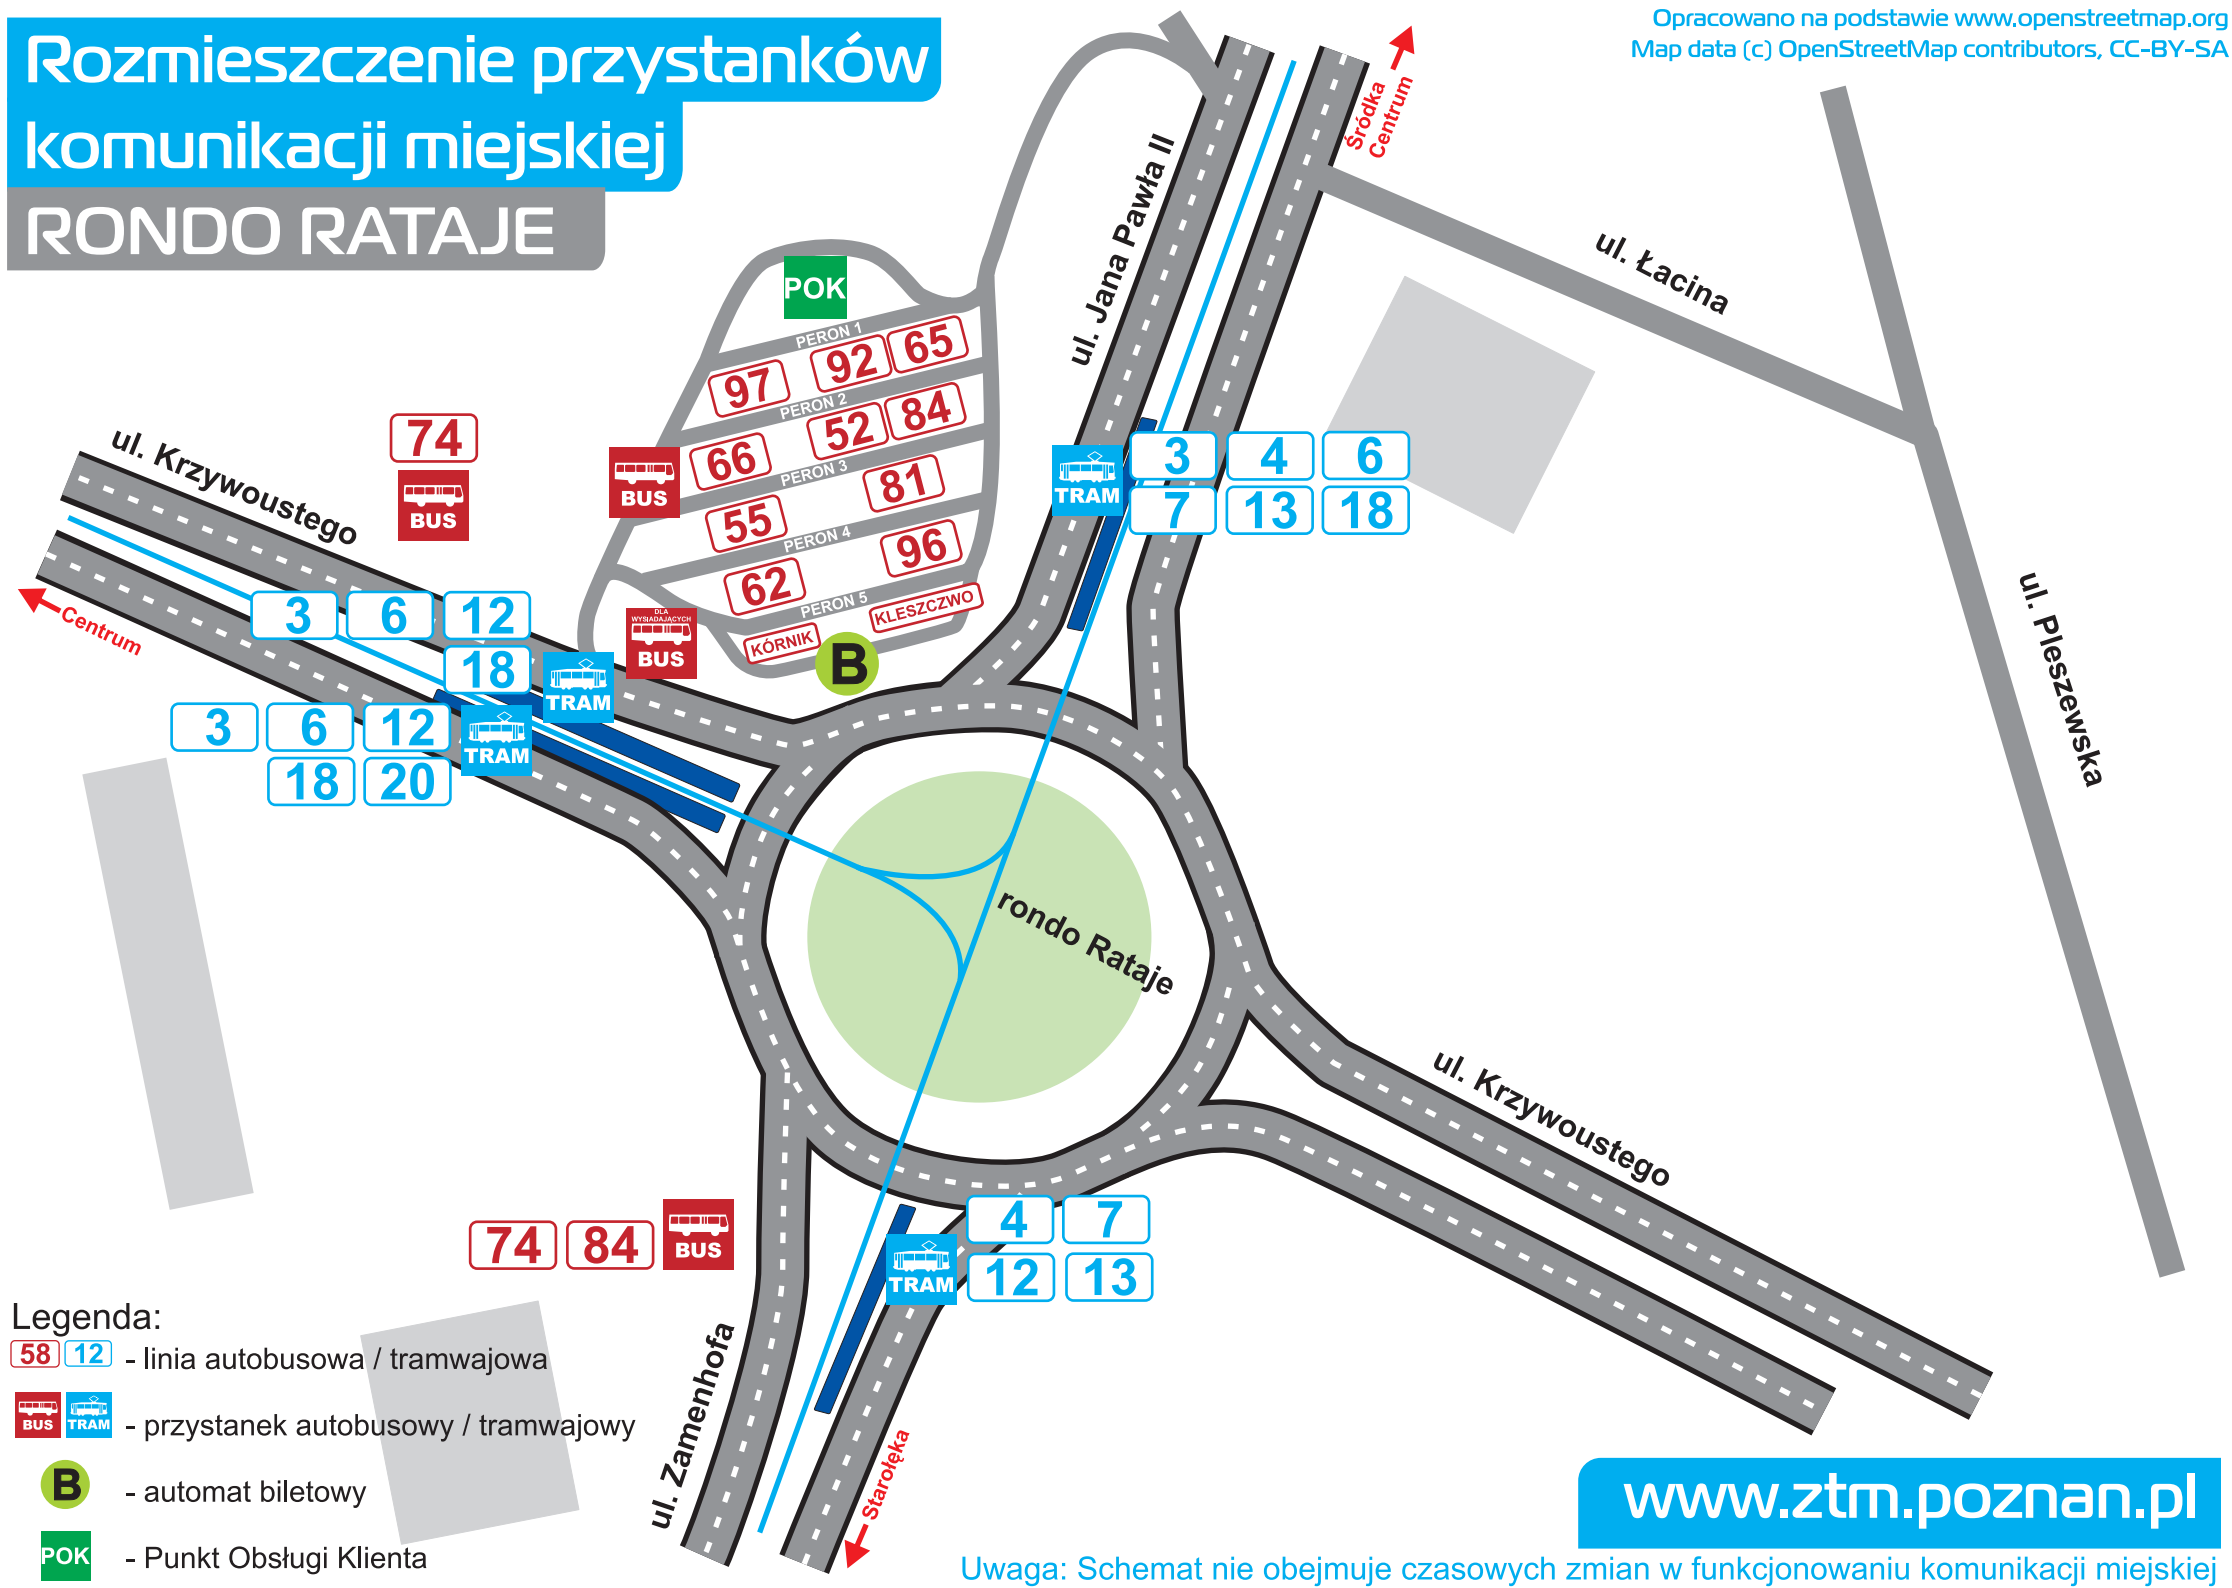

Rozmieszczenie przystanków komunikacji miejskiej

RONDO RATAJE

- Legenda:
- 58 12 - linia autobusowa / tramwajowa
 -   - przystanek autobusowy / tramwajowy
 - B - automat biletowy
 - POK - Punkt Obsługi Klienta