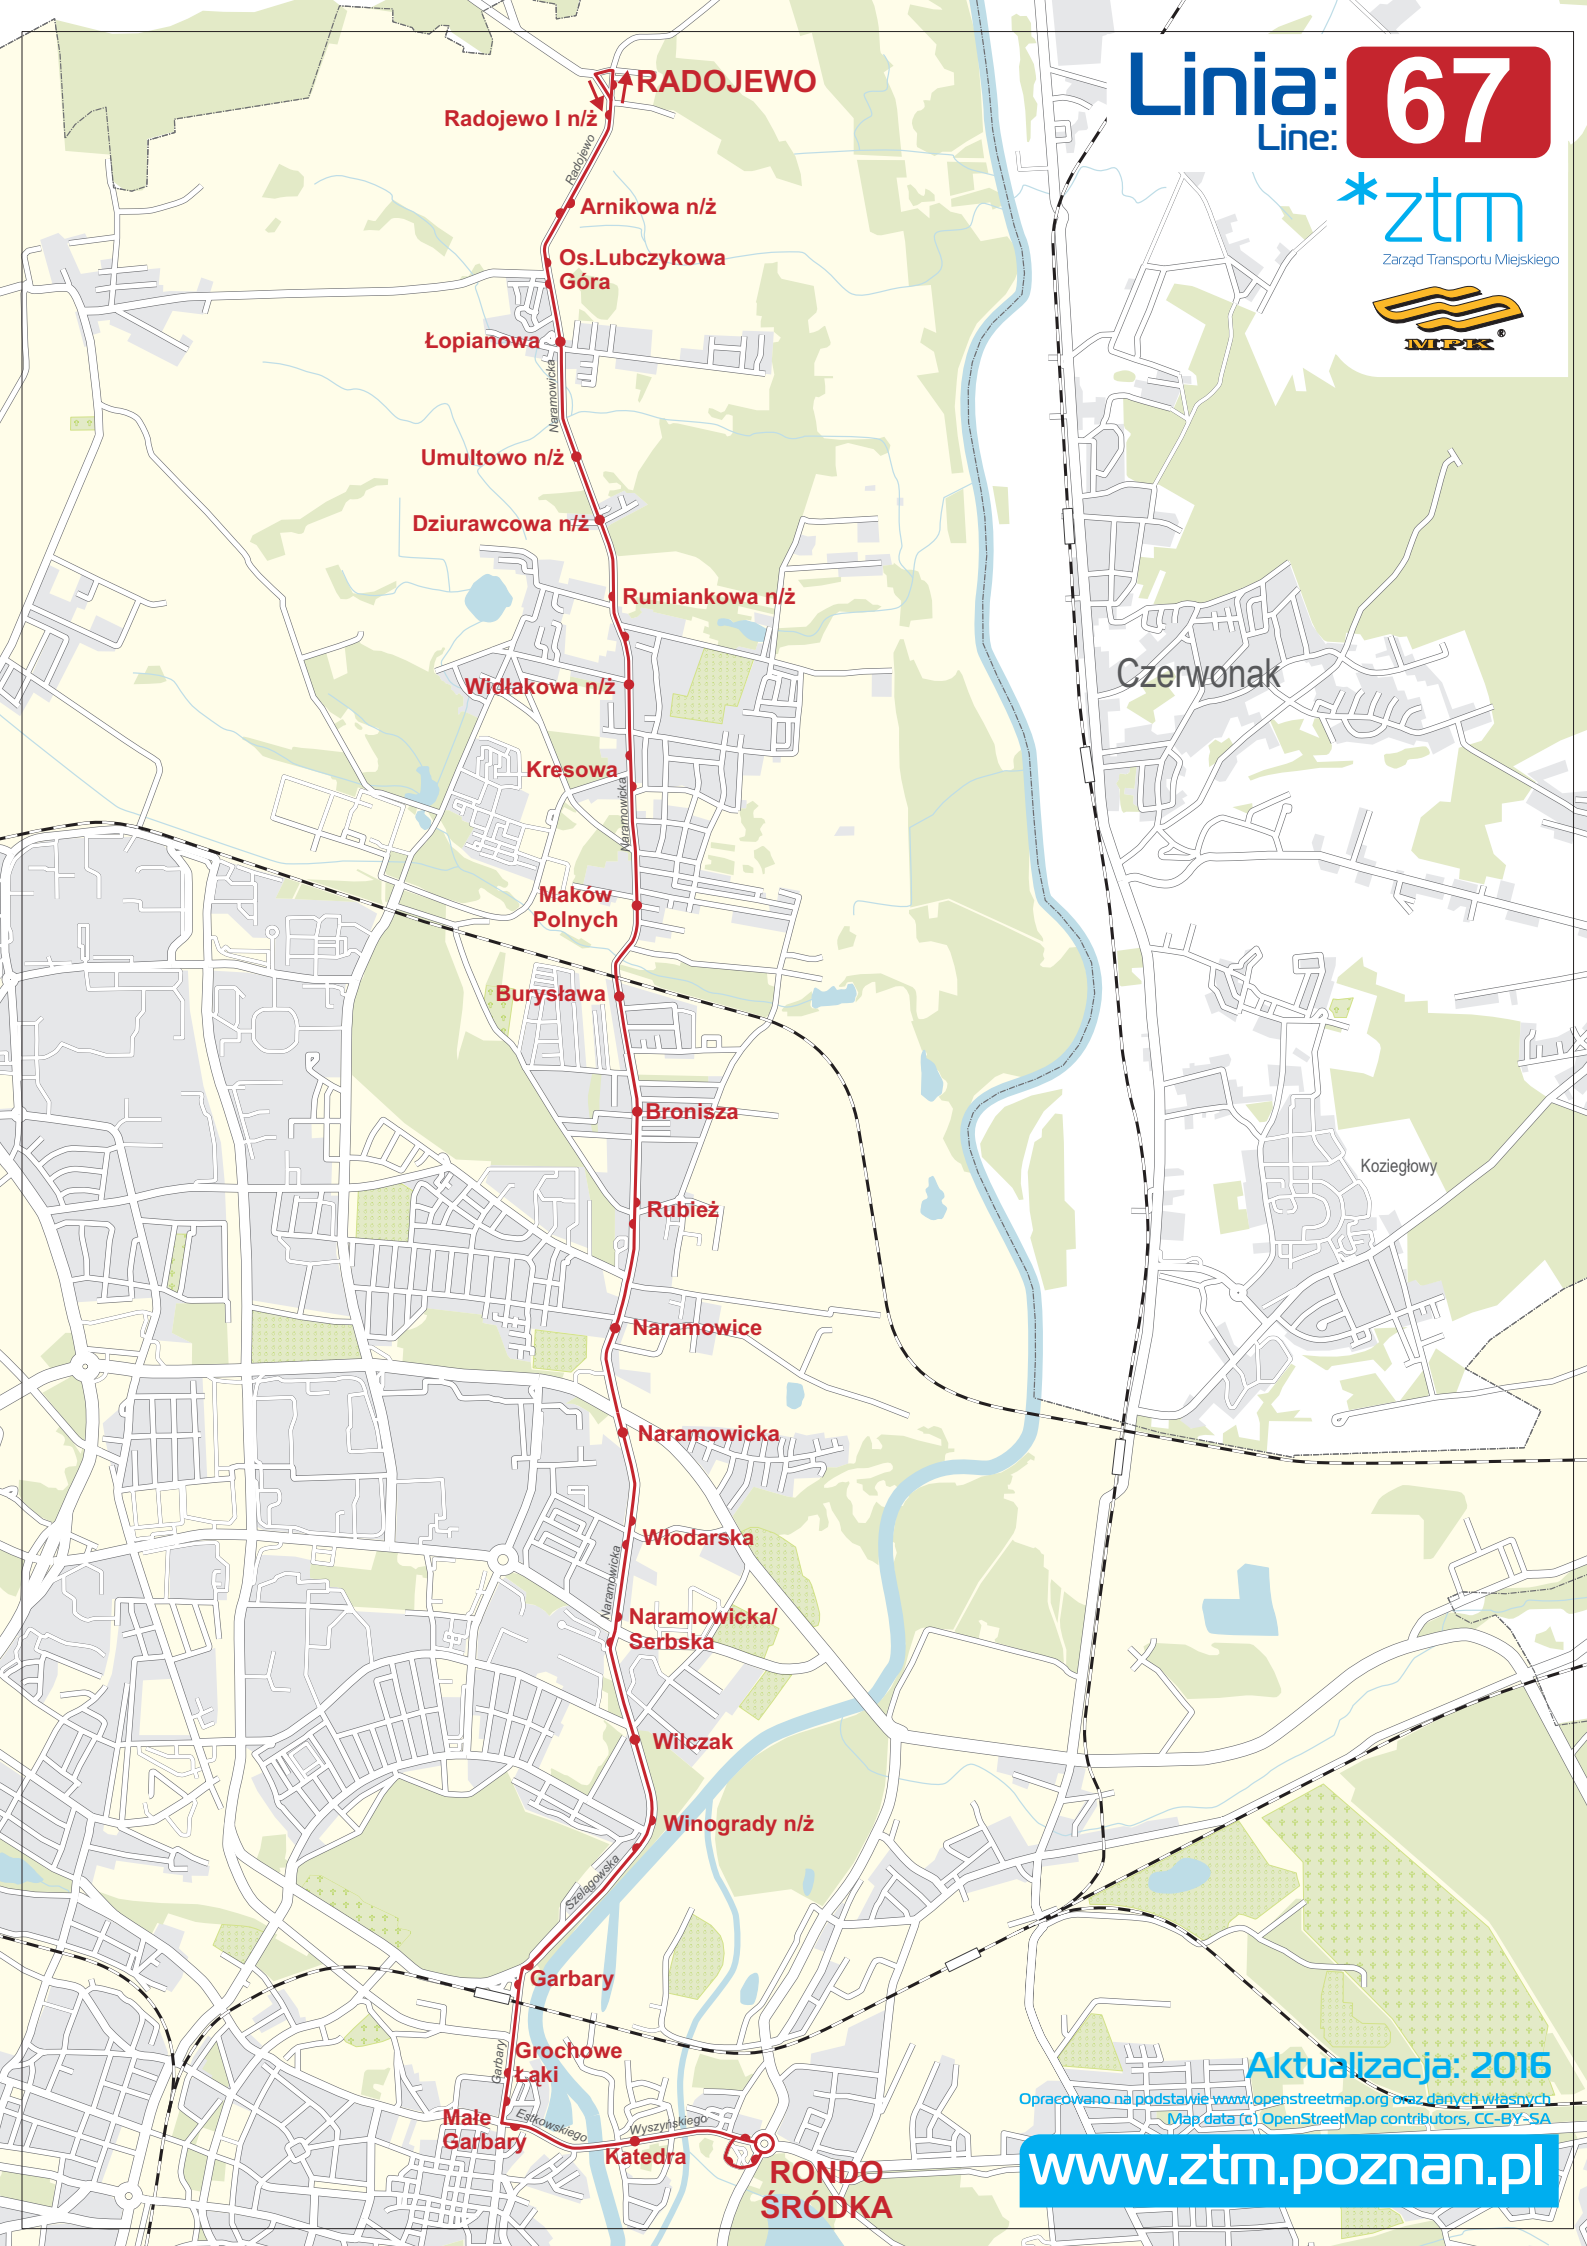

Linia: 67

Line:

Zarząd Transportu Miejskiego

Aktualizacja: 2016

Opracowano na podstawie www.openstreetmap.org oraz danych własnych
Map data (c) OpenStreetMap contributors, CC-BY-SA

www.ztm.poznan.pl

**RONDO
ŚRÓDKA**