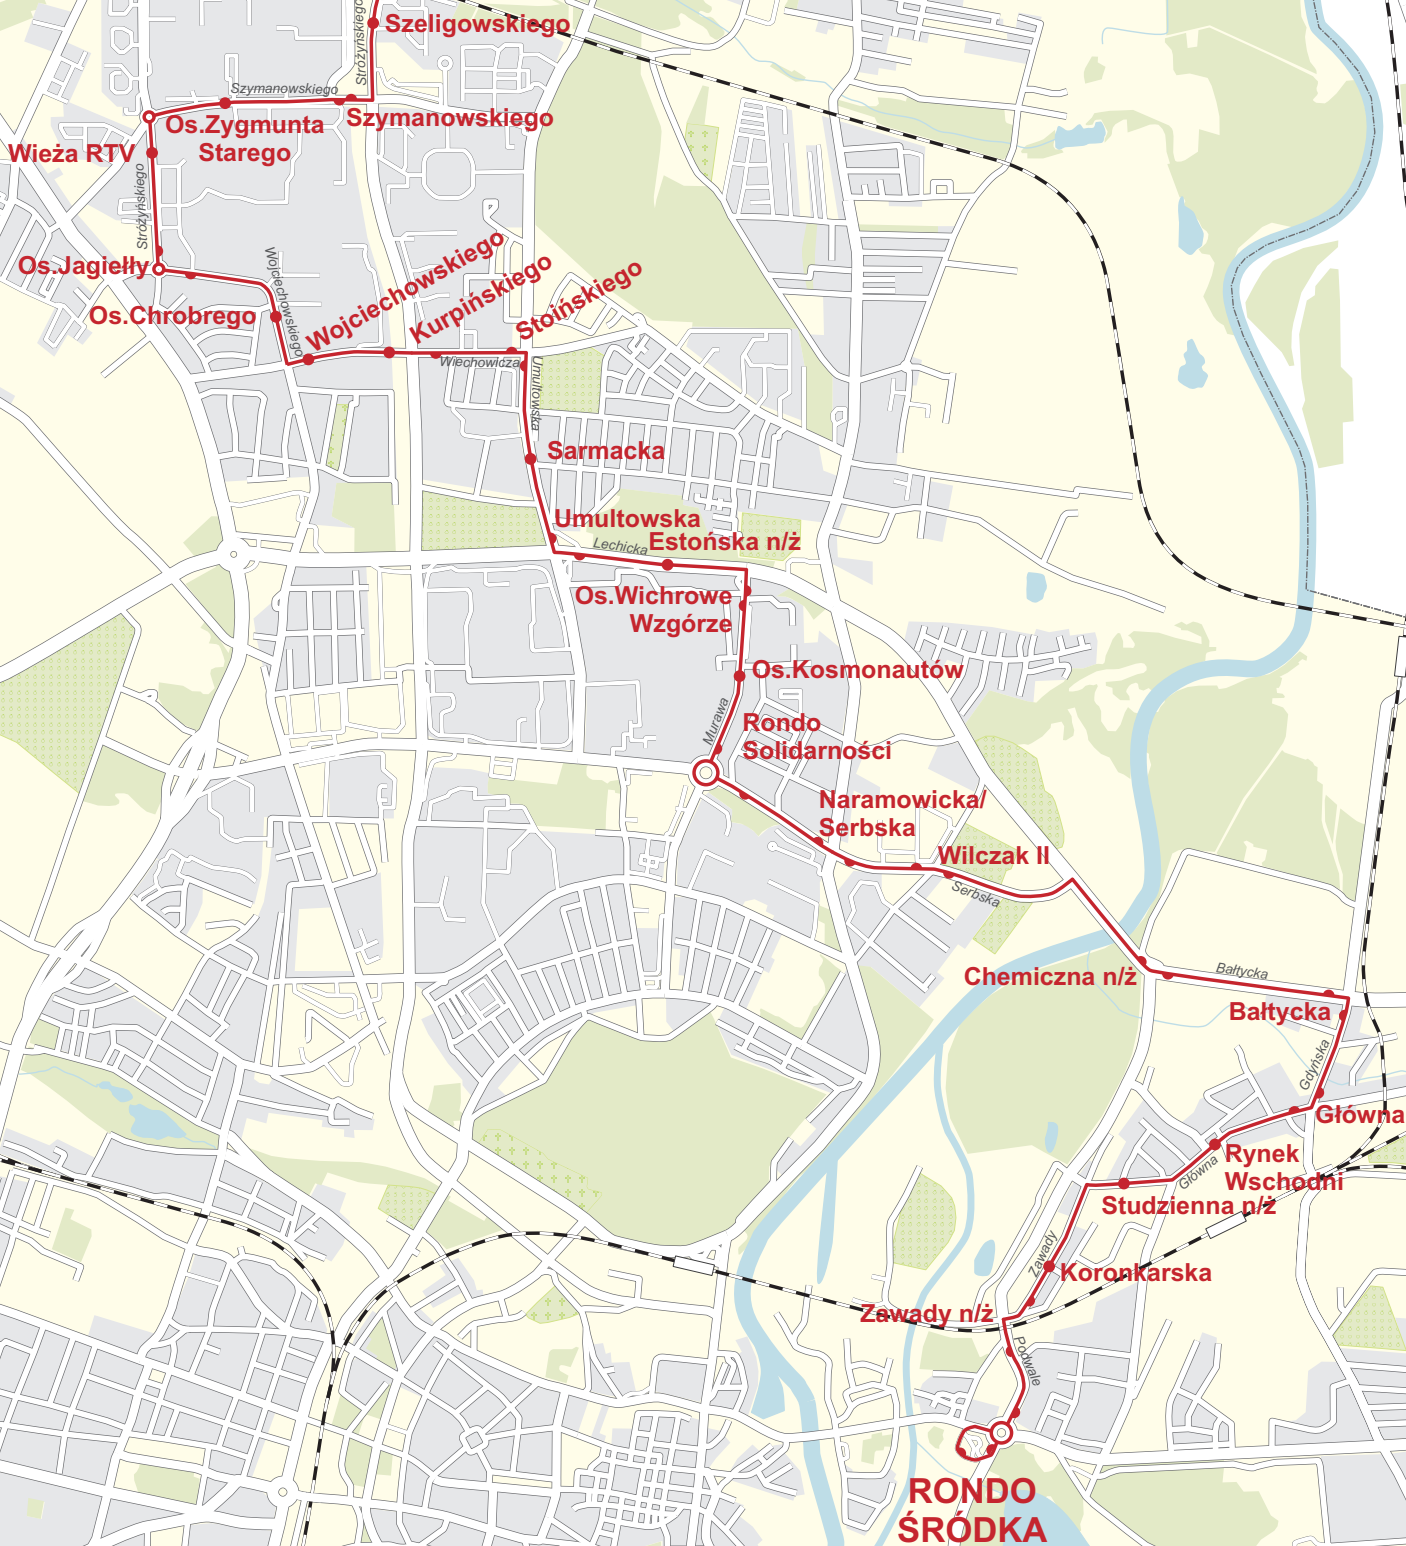

Linia: **85**
Line:

* ztm
Zarząd Transportu Miejskiego

OS. SOBIESKIEGO

Aktualizacja: 2016
Jeziorko Wschodnie

Opracowano na podstawie www.openstreetmap.org oraz danych własnych
Map data (c) OpenStreetMap contributors, CC-BY-SA