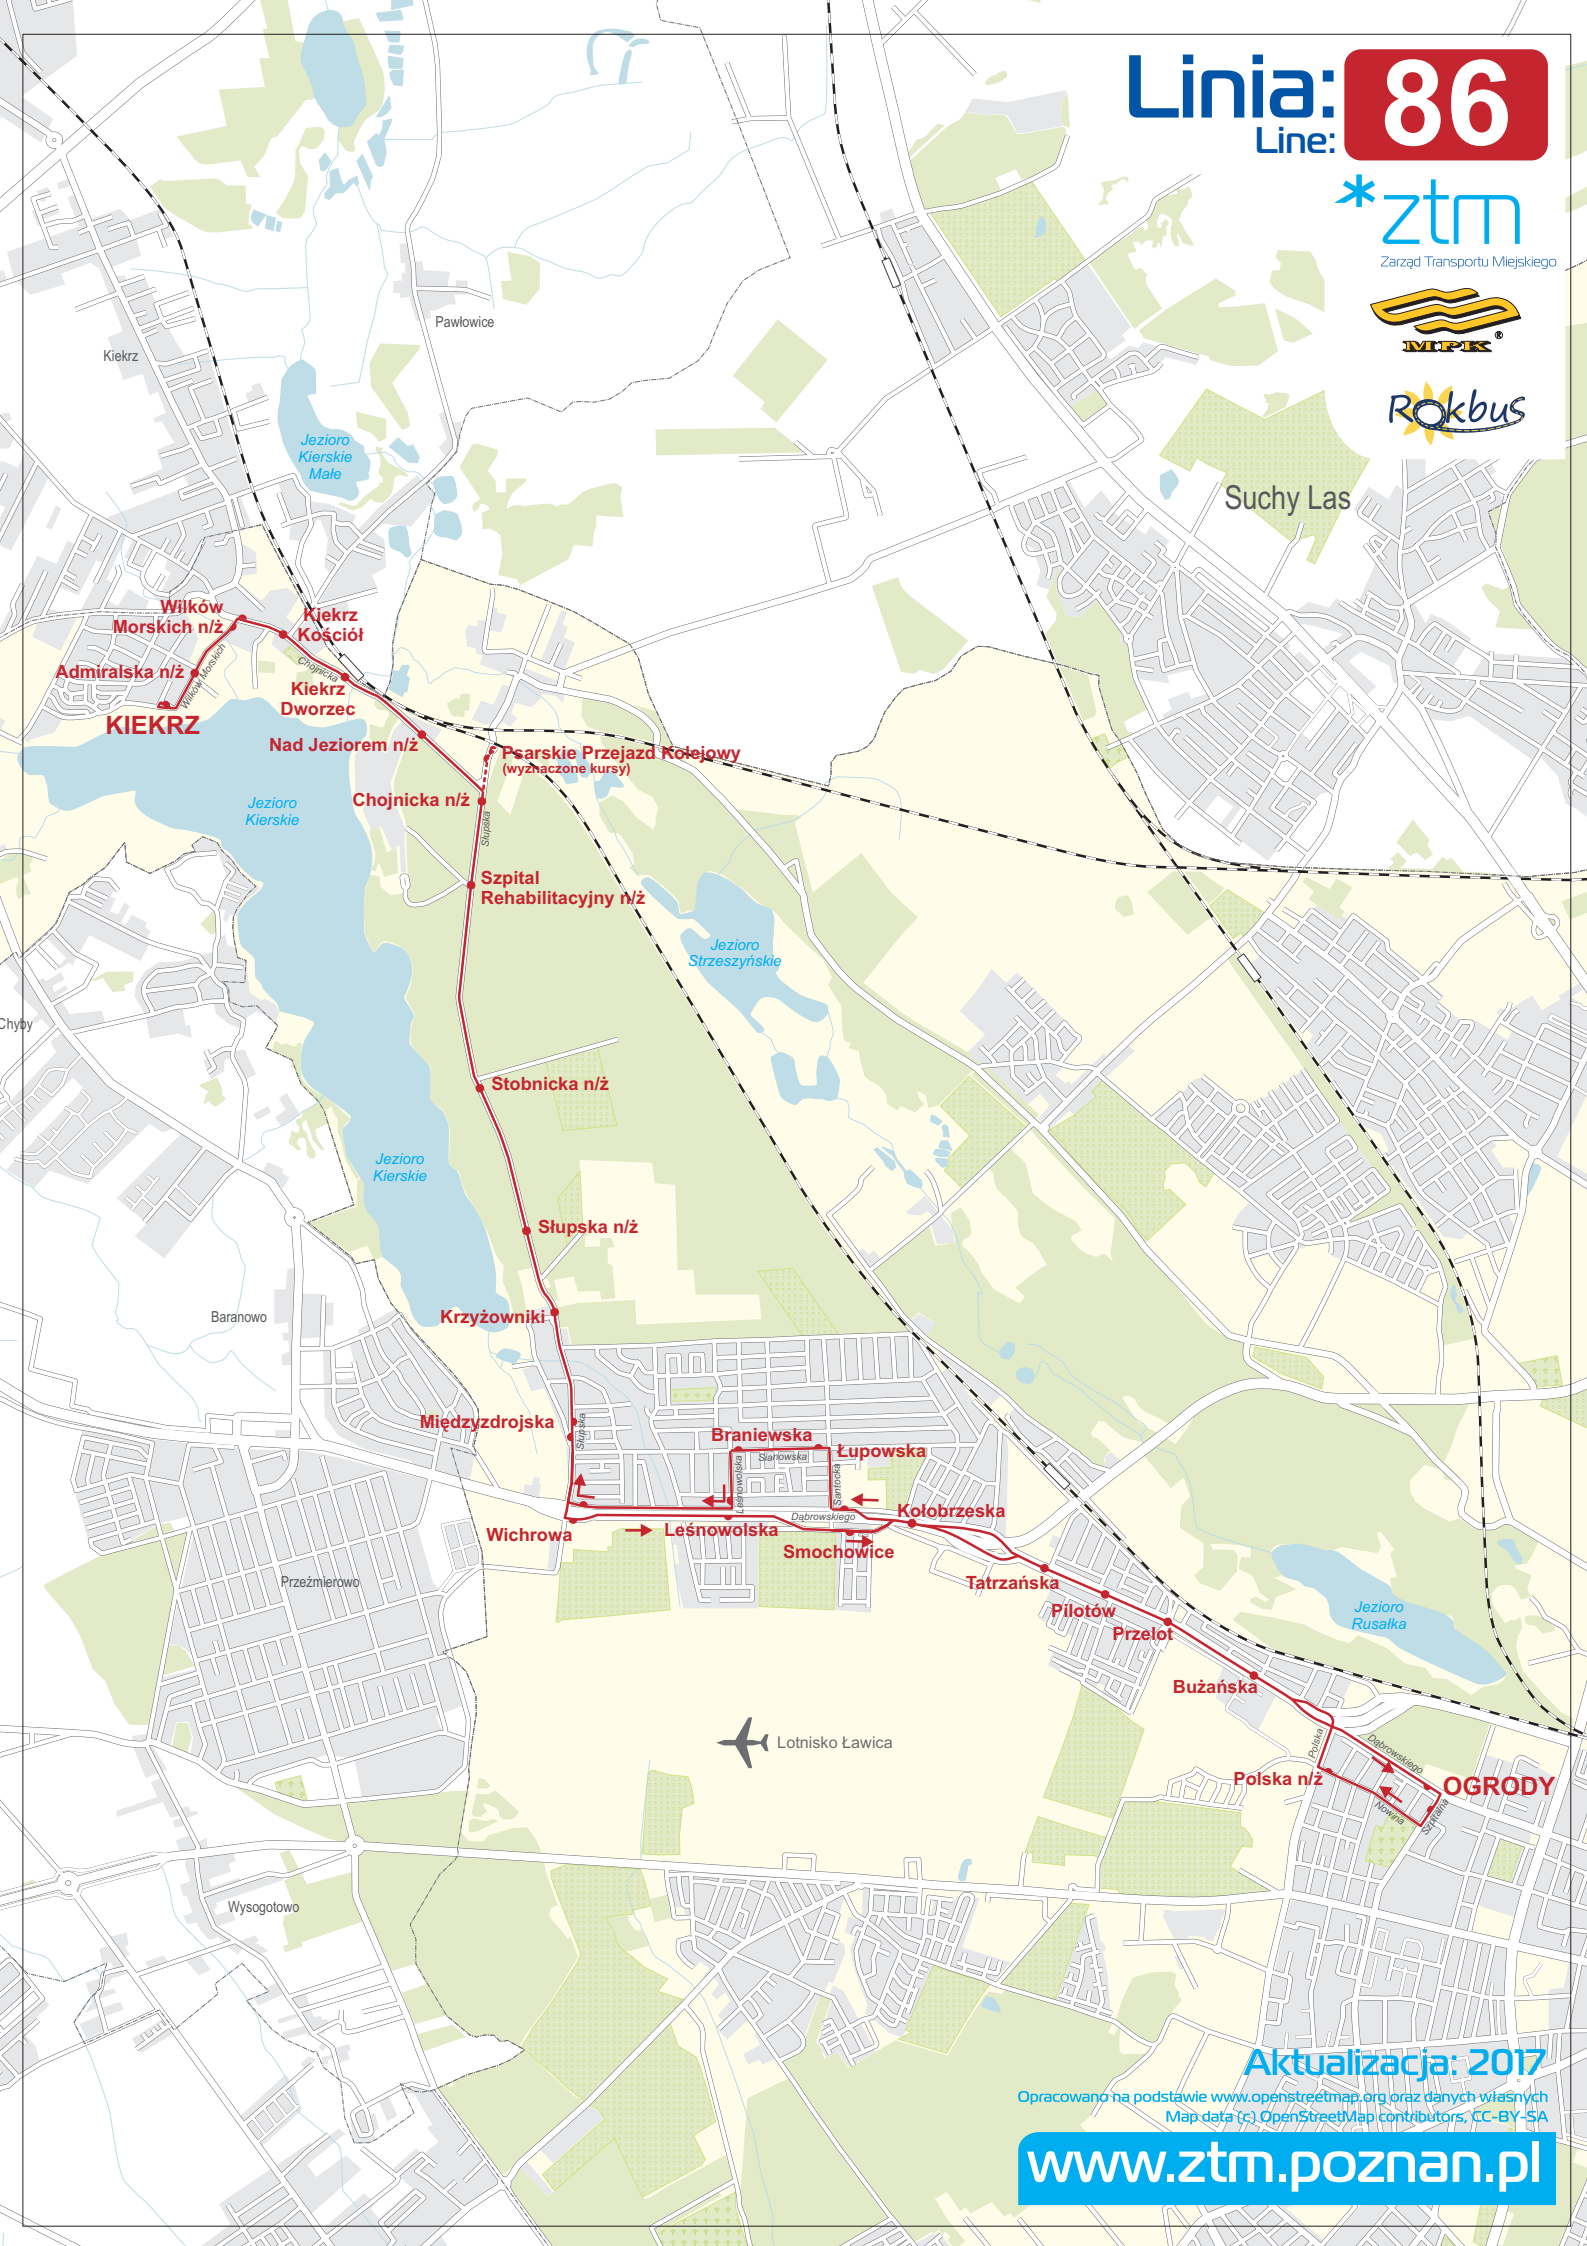

Linia: 86

Line:

* ztm
Zarząd Transportu Miejskiego

Aktualizacja: 2017

Opracowano na podstawie www.openstreetmap.org oraz danych własnych
Map data (c) OpenStreetMap contributors, CC-BY-SA

www.ztm.poznan.pl