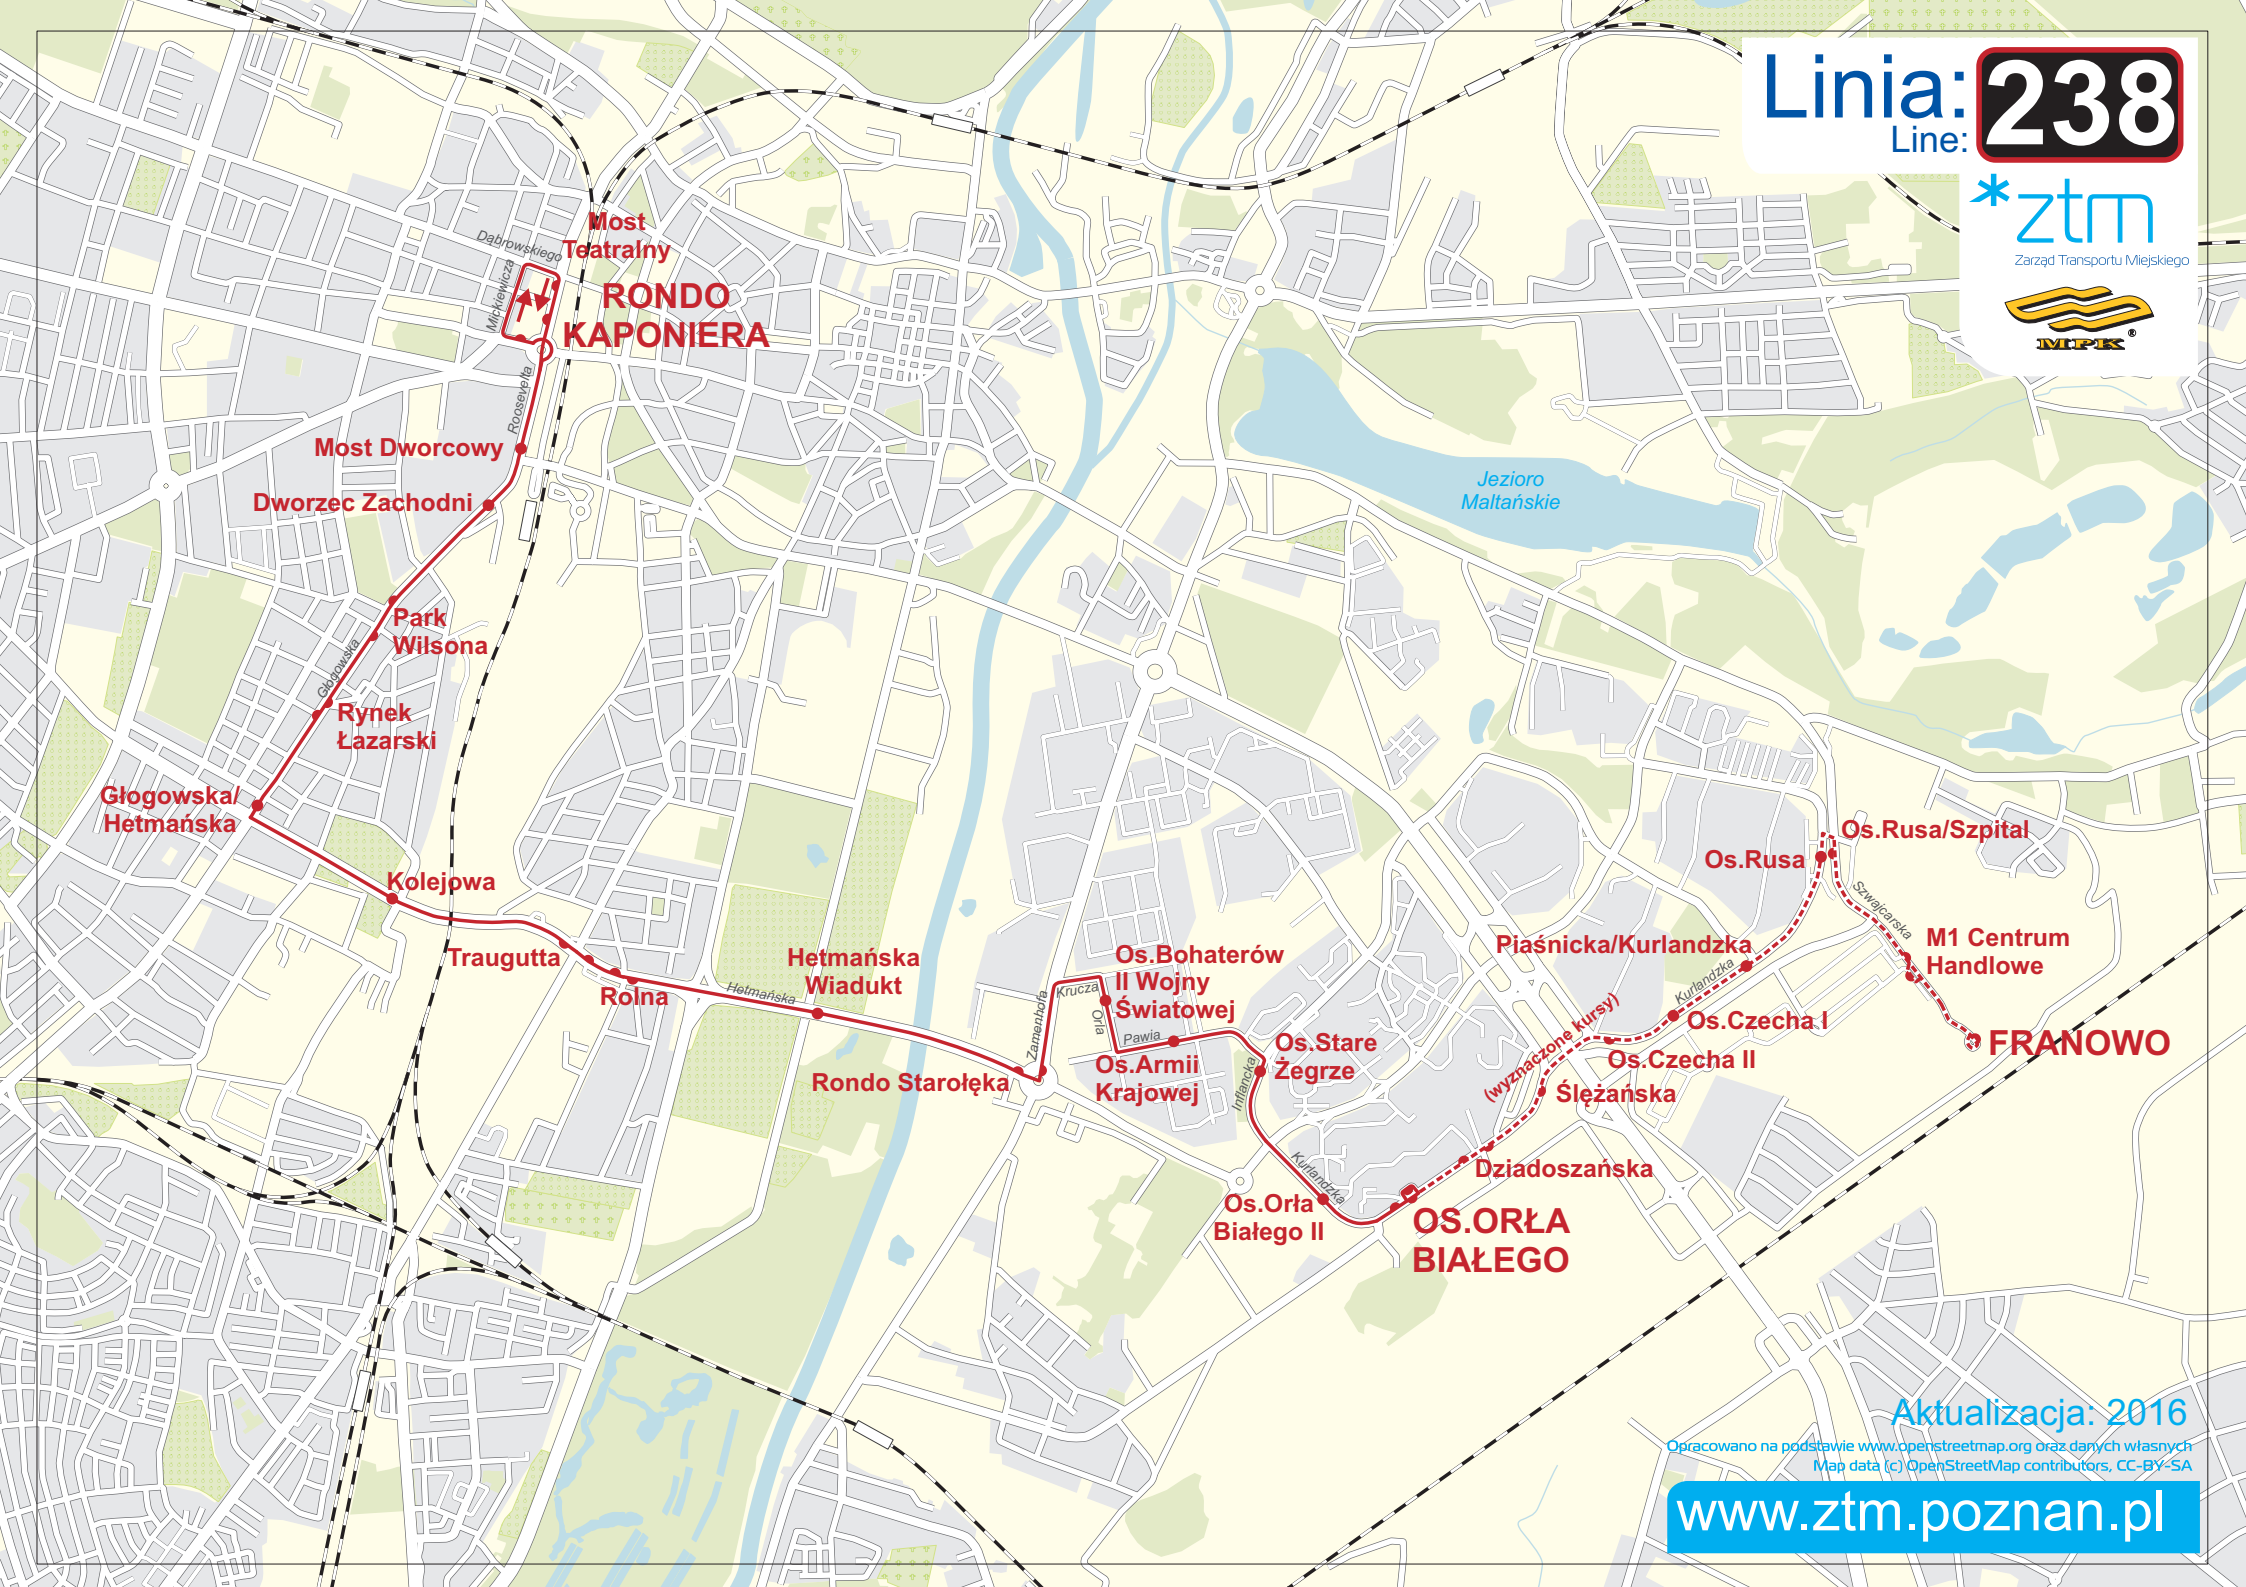

Linia: **238**
Line:

*ztm
Zarząd Transportu Miejskiego

Aktualizacja: 2016

Opracowano na podstawie www.openstreetmap.org oraz danych własnych
Map data (c) OpenStreetMap contributors, CC-BY-SA

www.ztm.poznan.pl