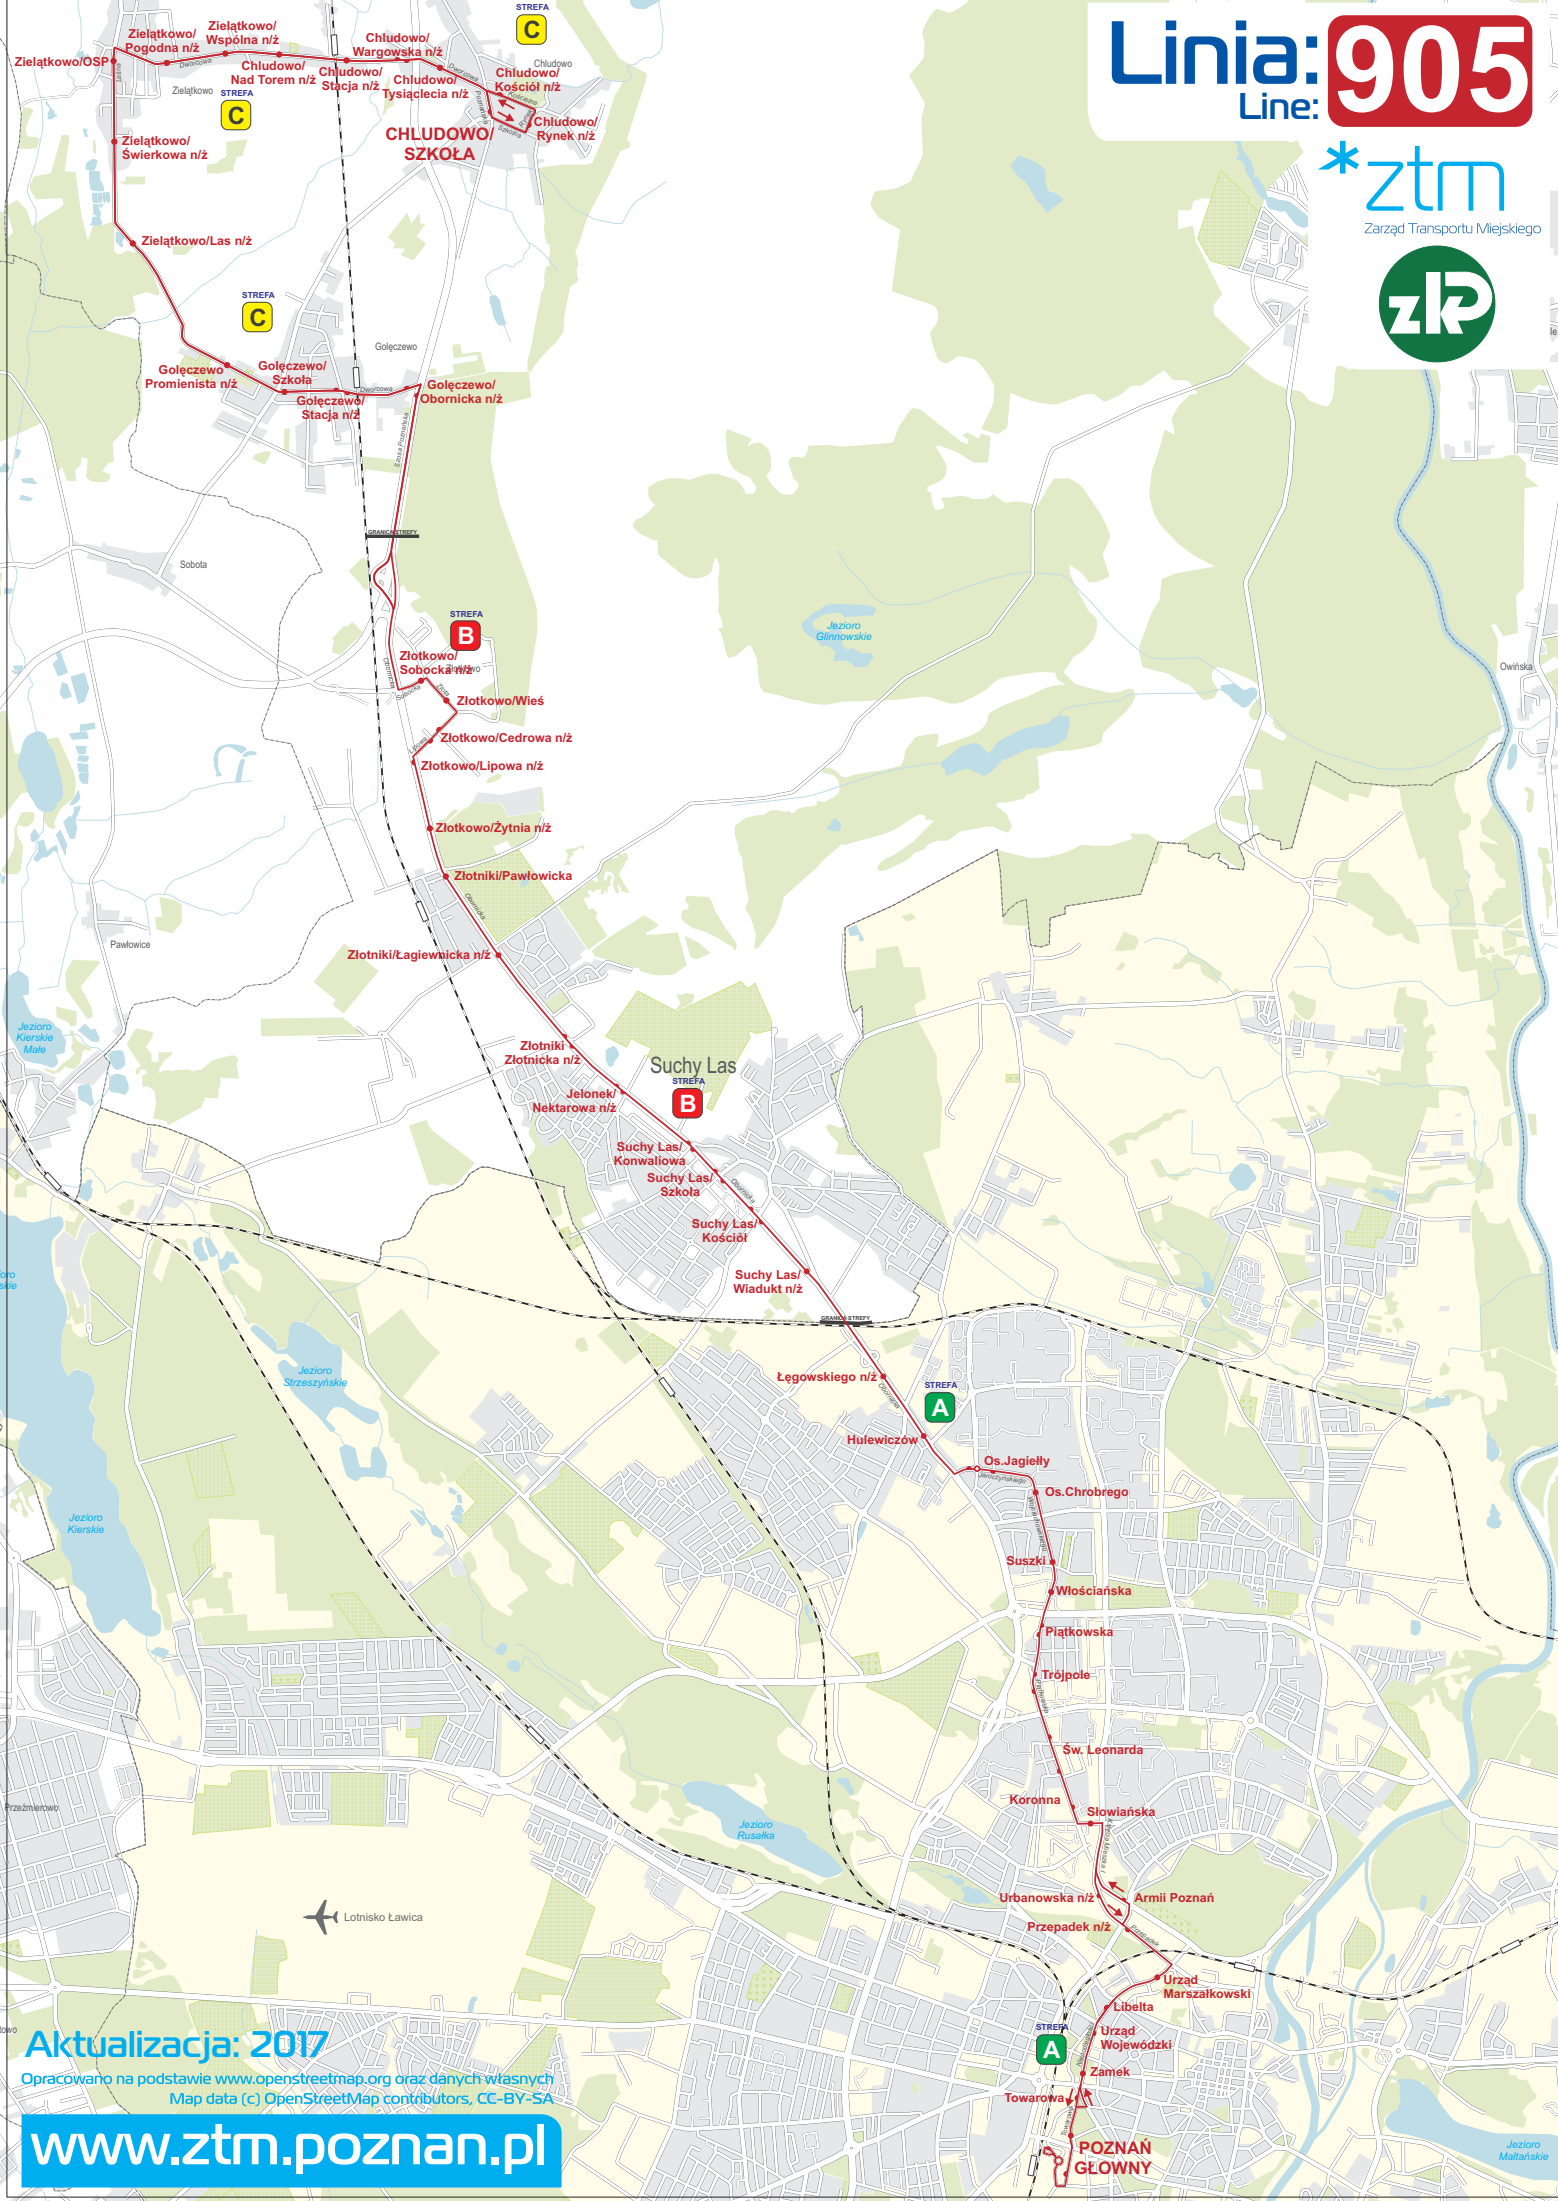

# Linia: 905

Line:

\* ztm

Zarząd Transportu Miejskiego

Aktualizacja: 2017

Opracowano na podstawie [www.openstreetmap.org](http://www.openstreetmap.org) oraz danych własnych  
Map data (c) OpenStreetMap contributors, CC-BY-SA