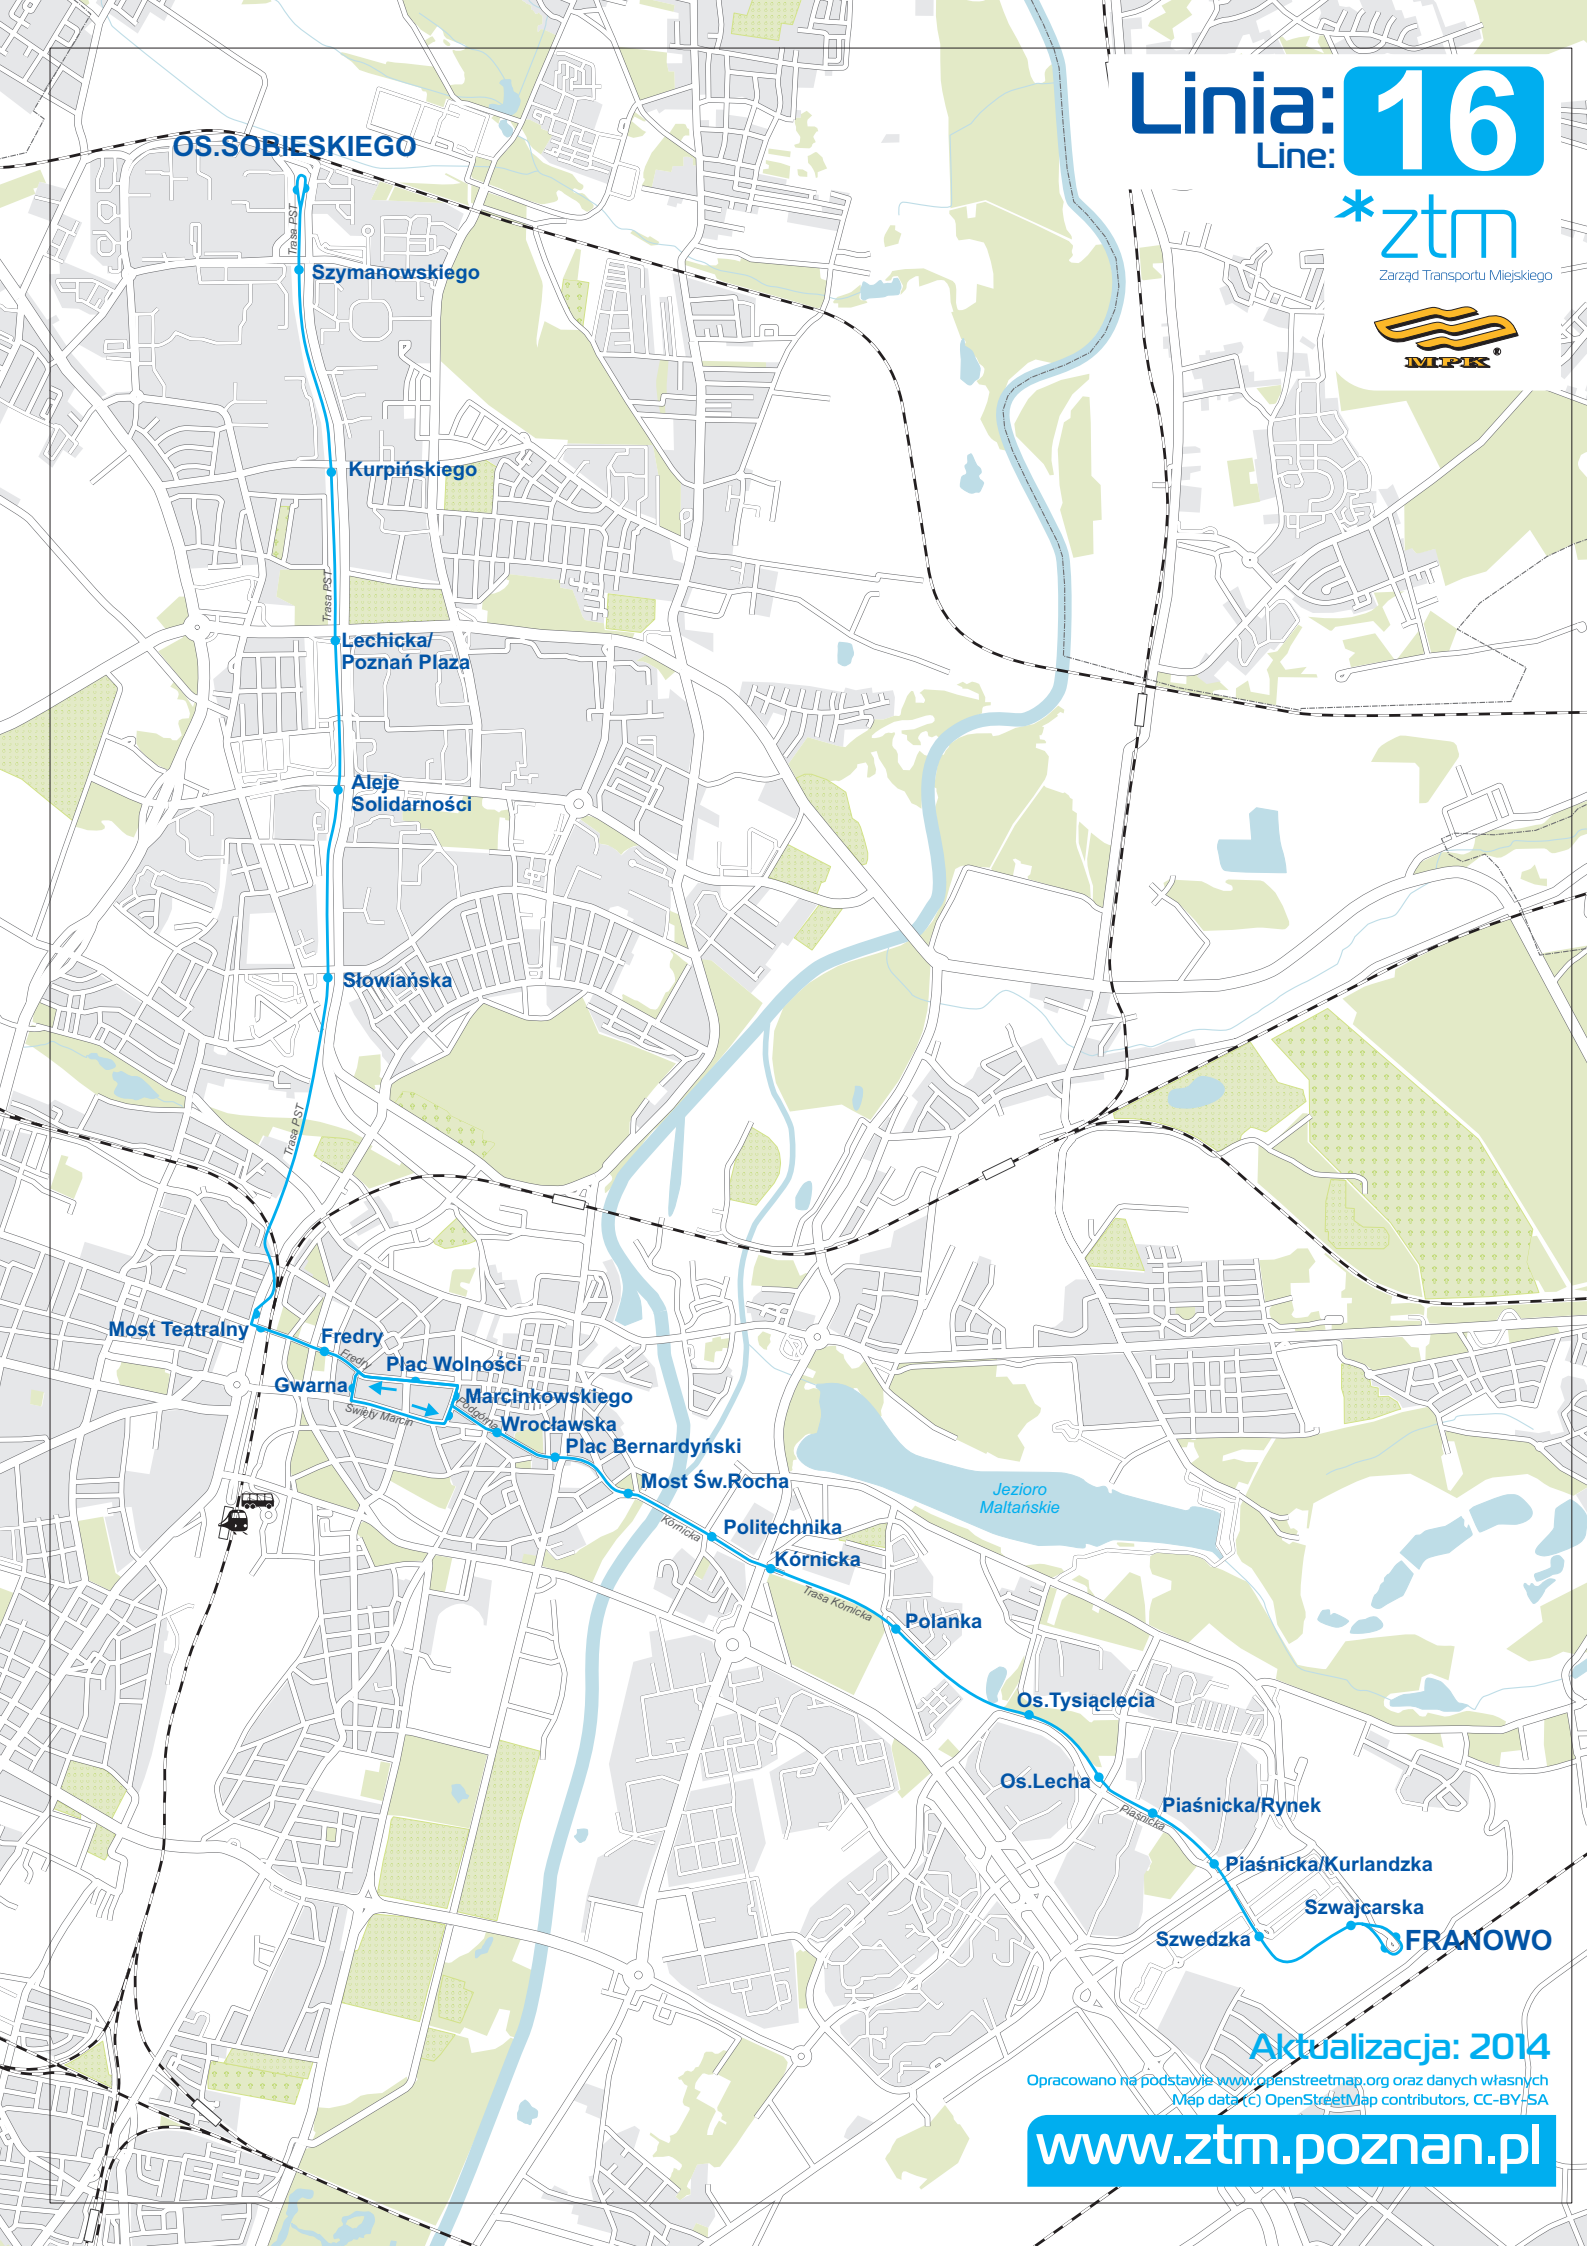

Linia: 16

Line:

*ztm

Zarząd Transportu Miejskiego

Aktualizacja: 2014

Opracowano na podstawie www.openstreetmap.org oraz danych własnych
Map data (c) OpenStreetMap contributors, CC-BY-SA

www.ztm.poznan.pl