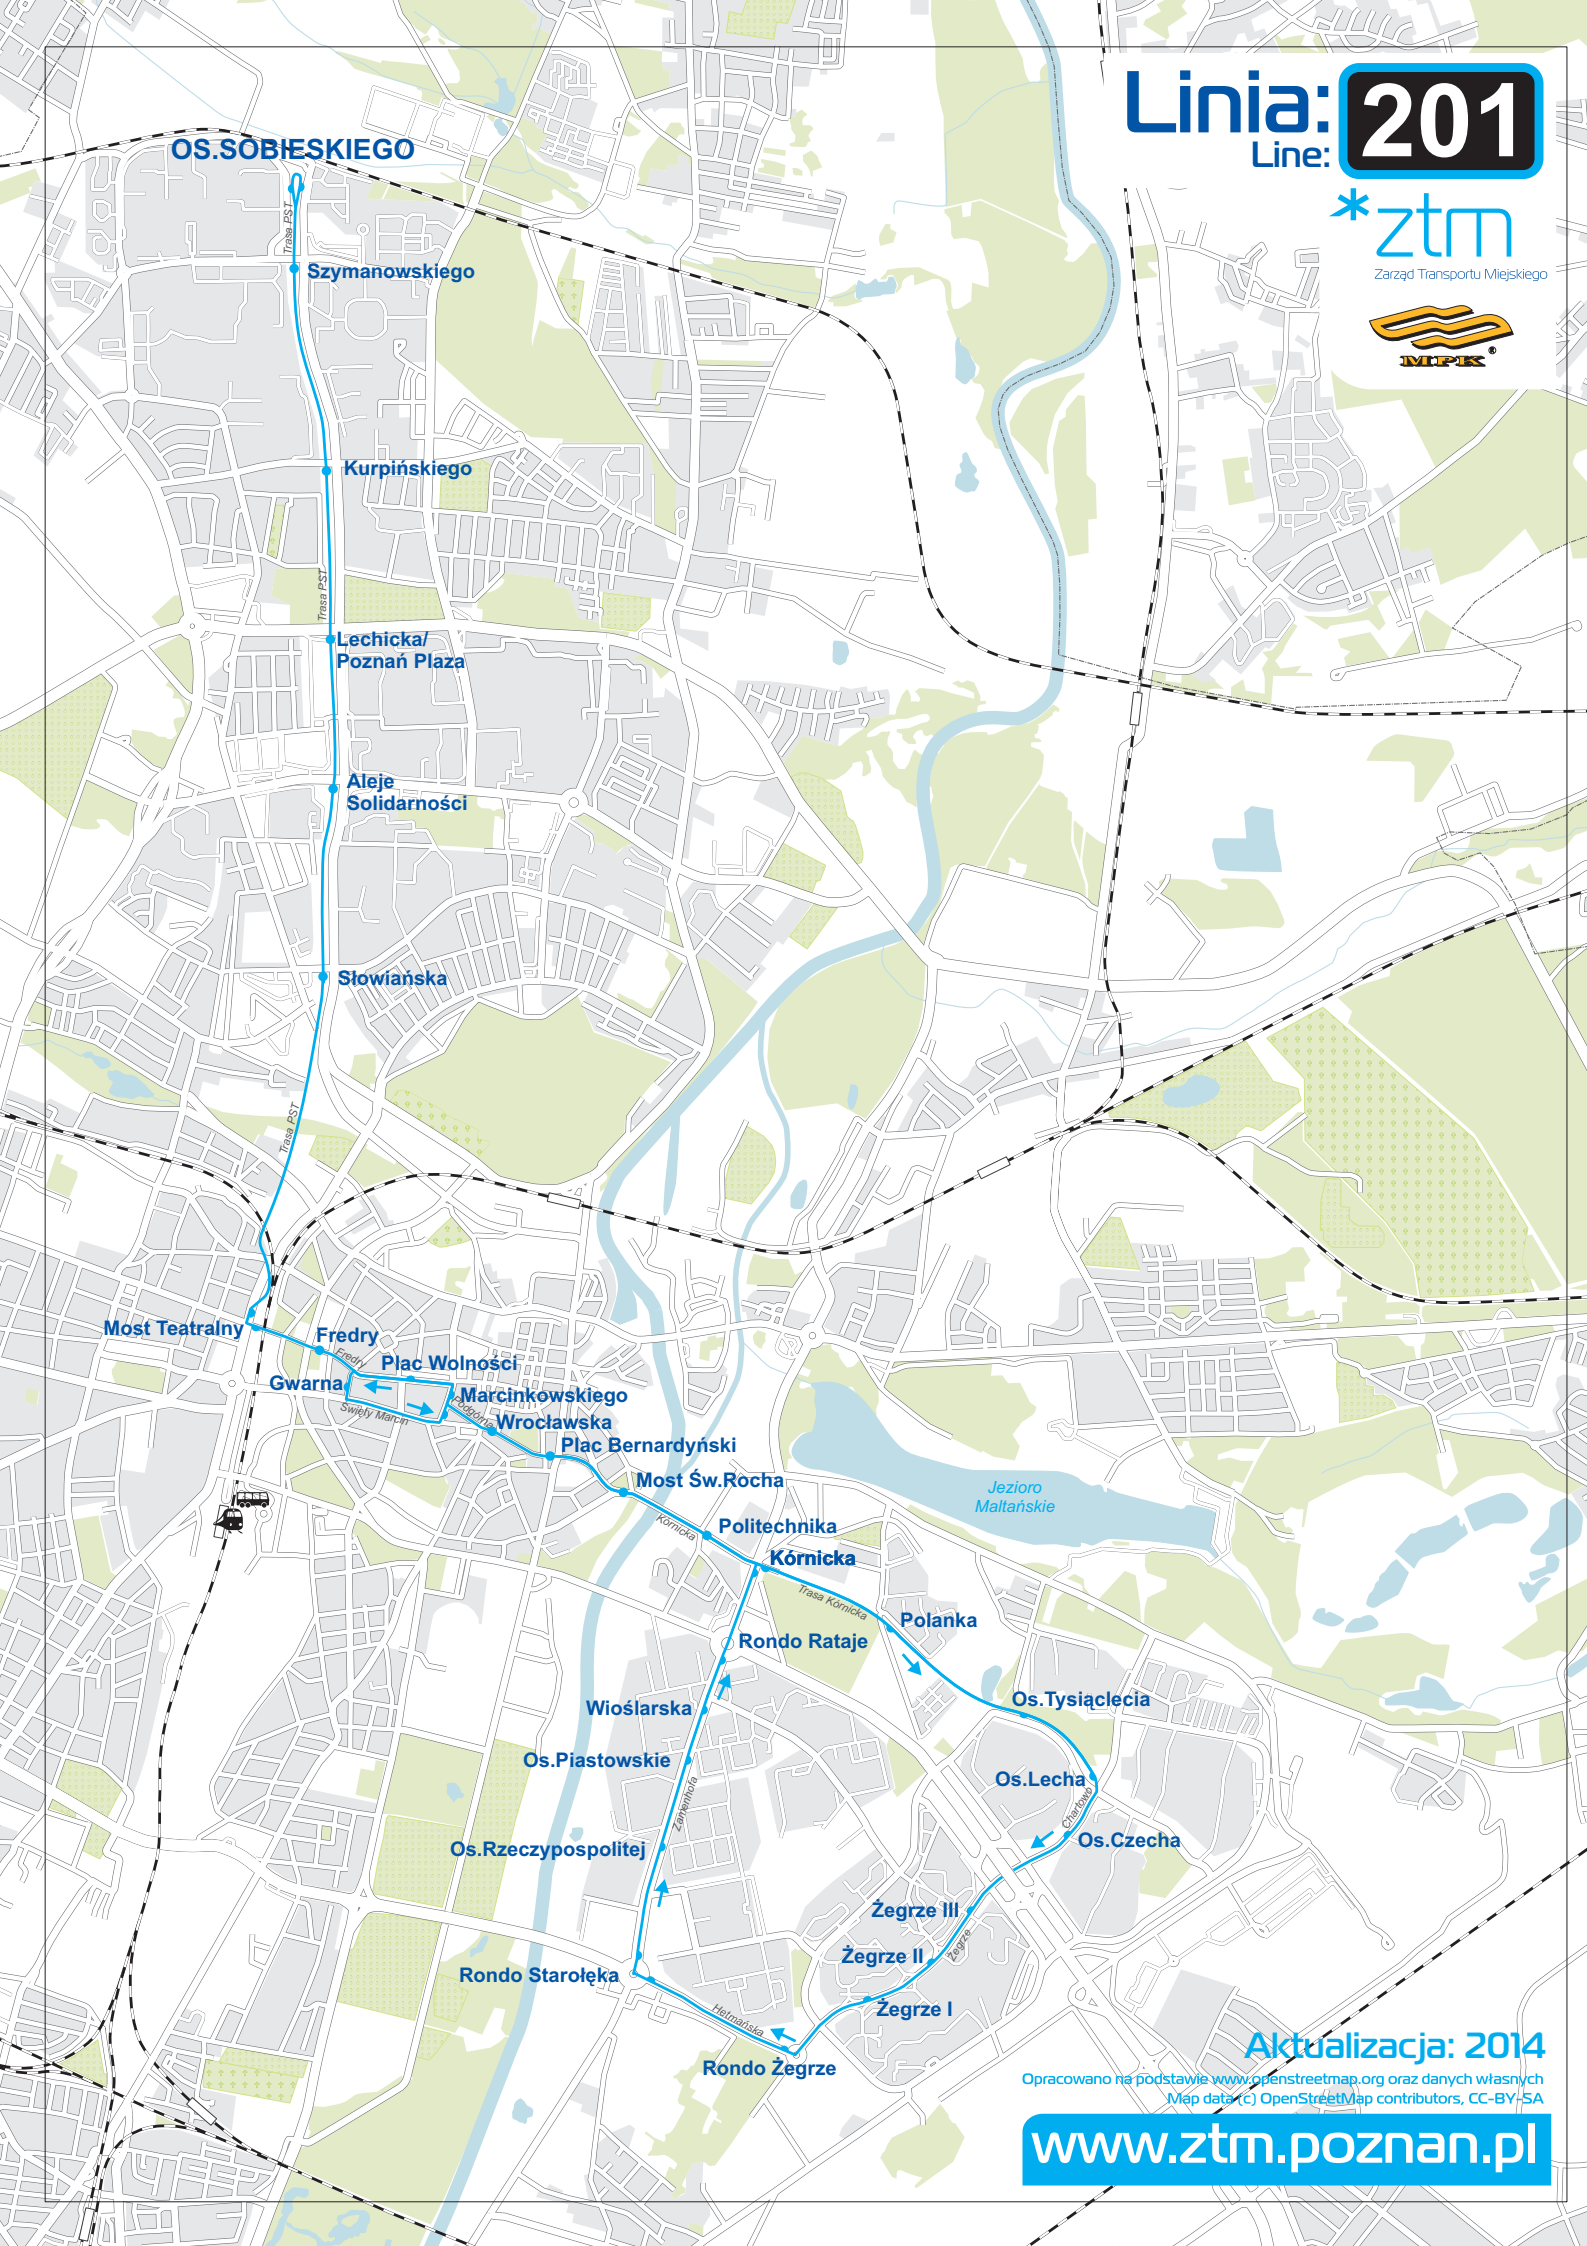

Linia: 201

Line:

* ztm

Zarząd Transportu Miejskiego

OS. SOBIESKIEGO

Szymanowskiego

Kurpińskiego

Lechicka/
Poznań Plaża

Alje
Solidarności

Słowińska

Most Teatralny

Fredry

Plac Wolności

Gwarna

Marcinkowskiego

Wrocławska

Plac Bernardyński

Most Św. Rocha

Politechnika

Kórnicka

Polanka

Rondo Rataje

Wioślarska

Os. Piastowskie

Os. Tysiąclecia

Os. Rzeczypospolitej

Os. Lecha

Os. Czecha

Rondo Starołęka

Żegrze III

Żegrze II

Żegrze I