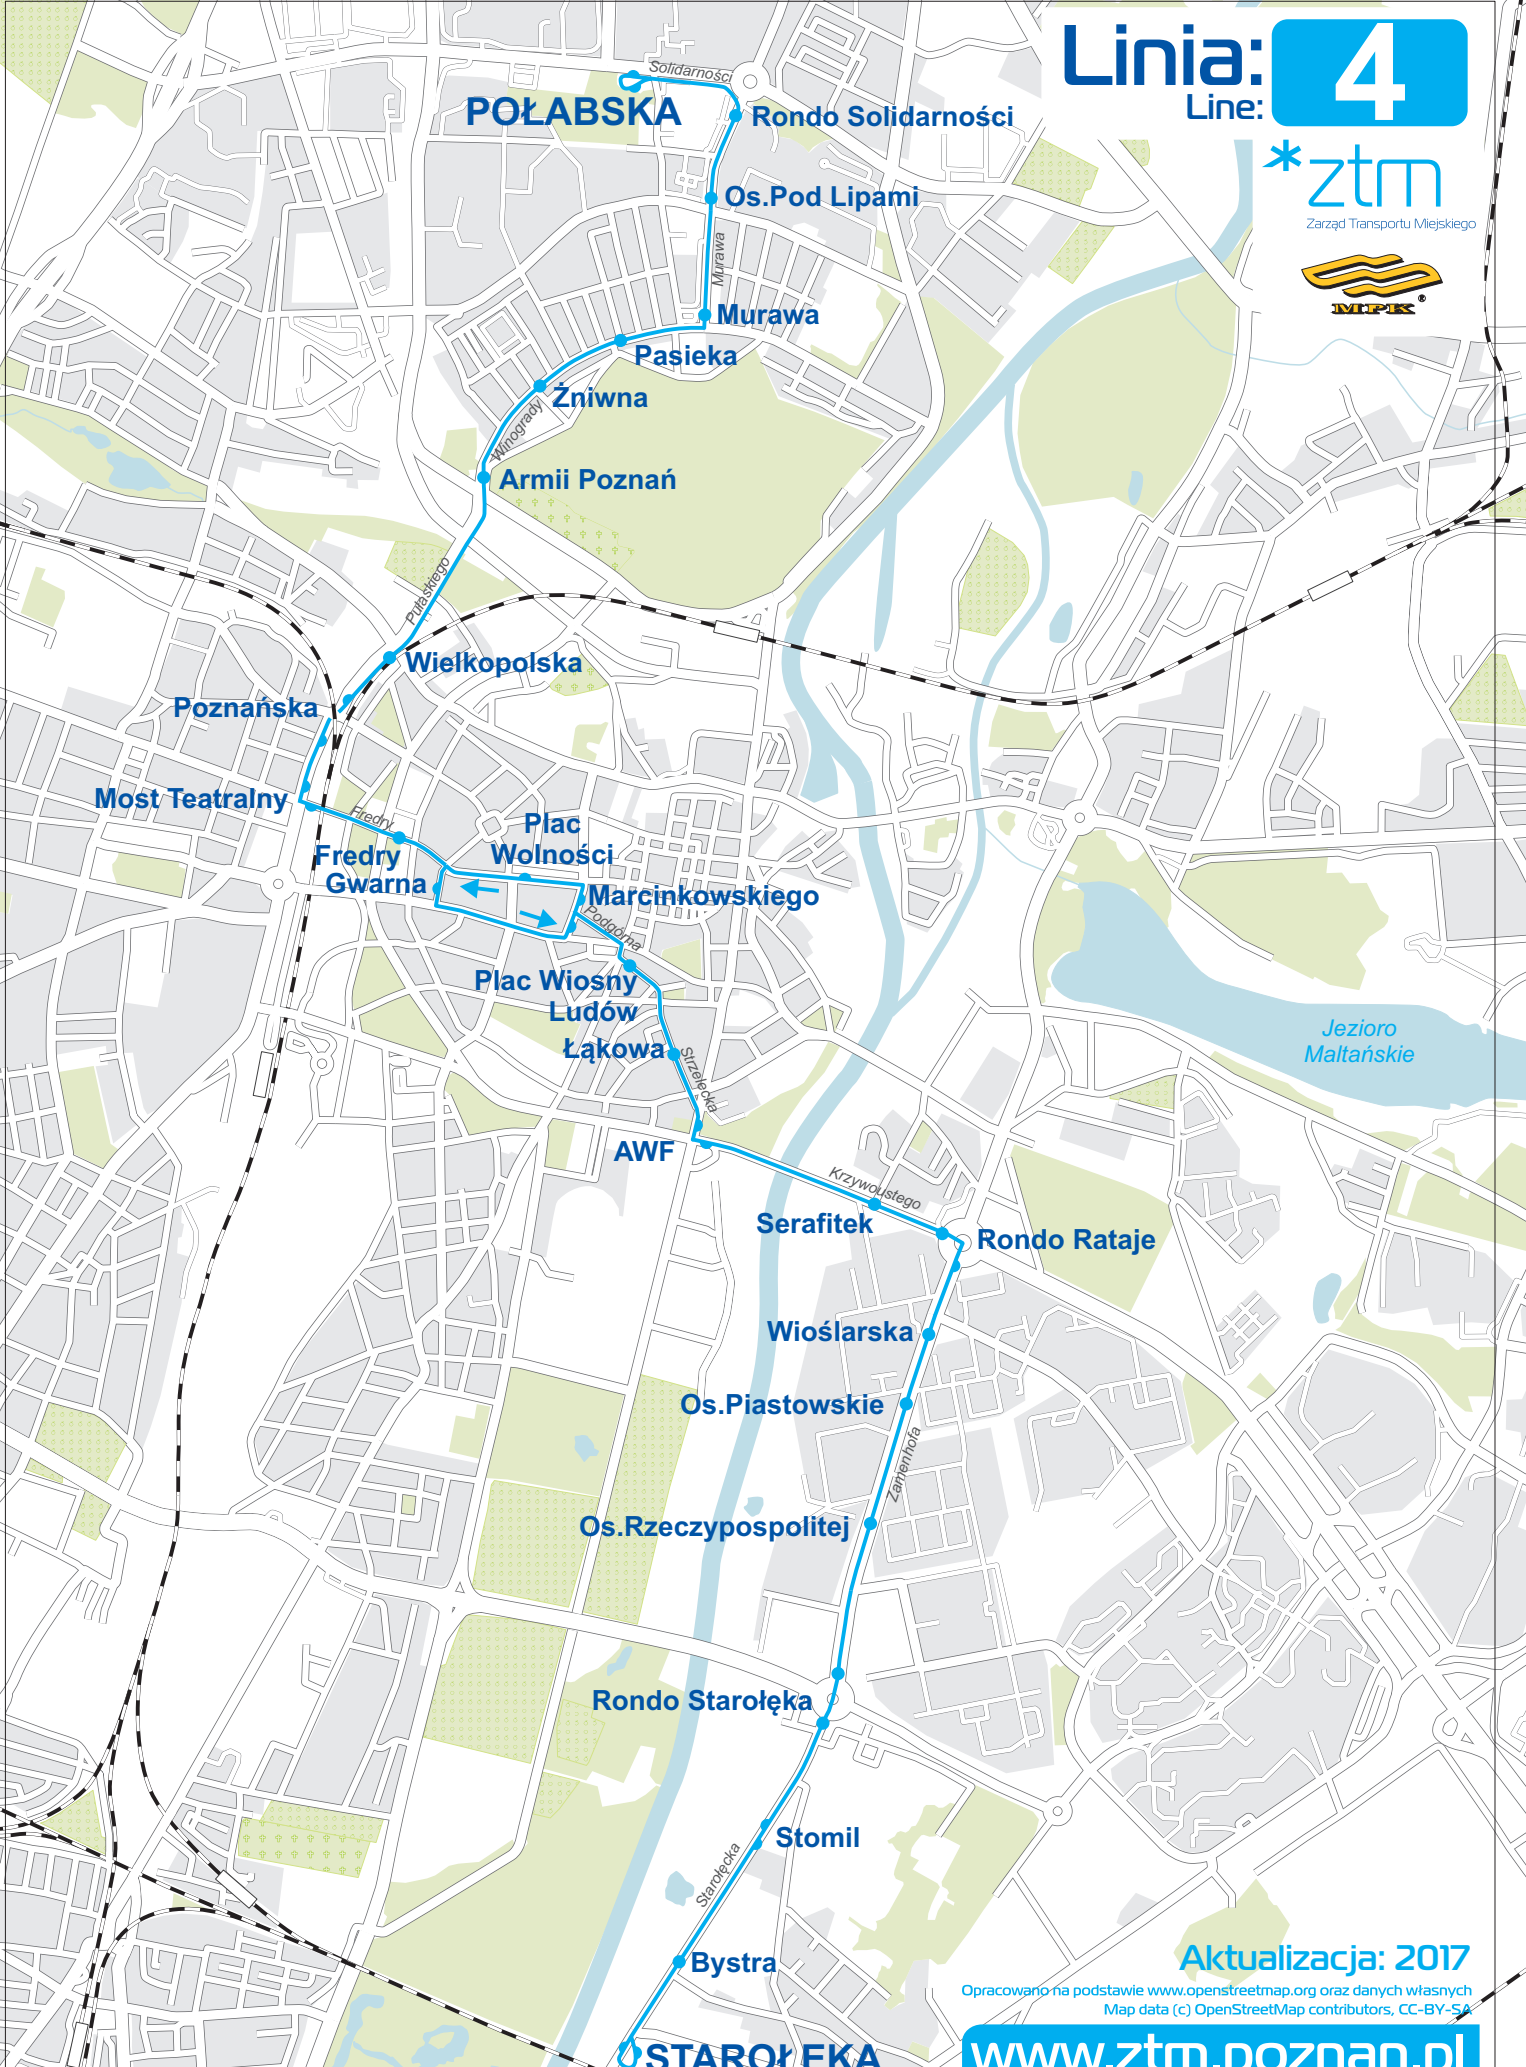

# Linia: 4

Line:

Zarząd Transportu Miejskiego

Aktualizacja: 2017

Opracowano na podstawie [www.openstreetmap.org](http://www.openstreetmap.org) oraz danych własnych Map data (c) OpenStreetMap contributors, CC-BY-SA