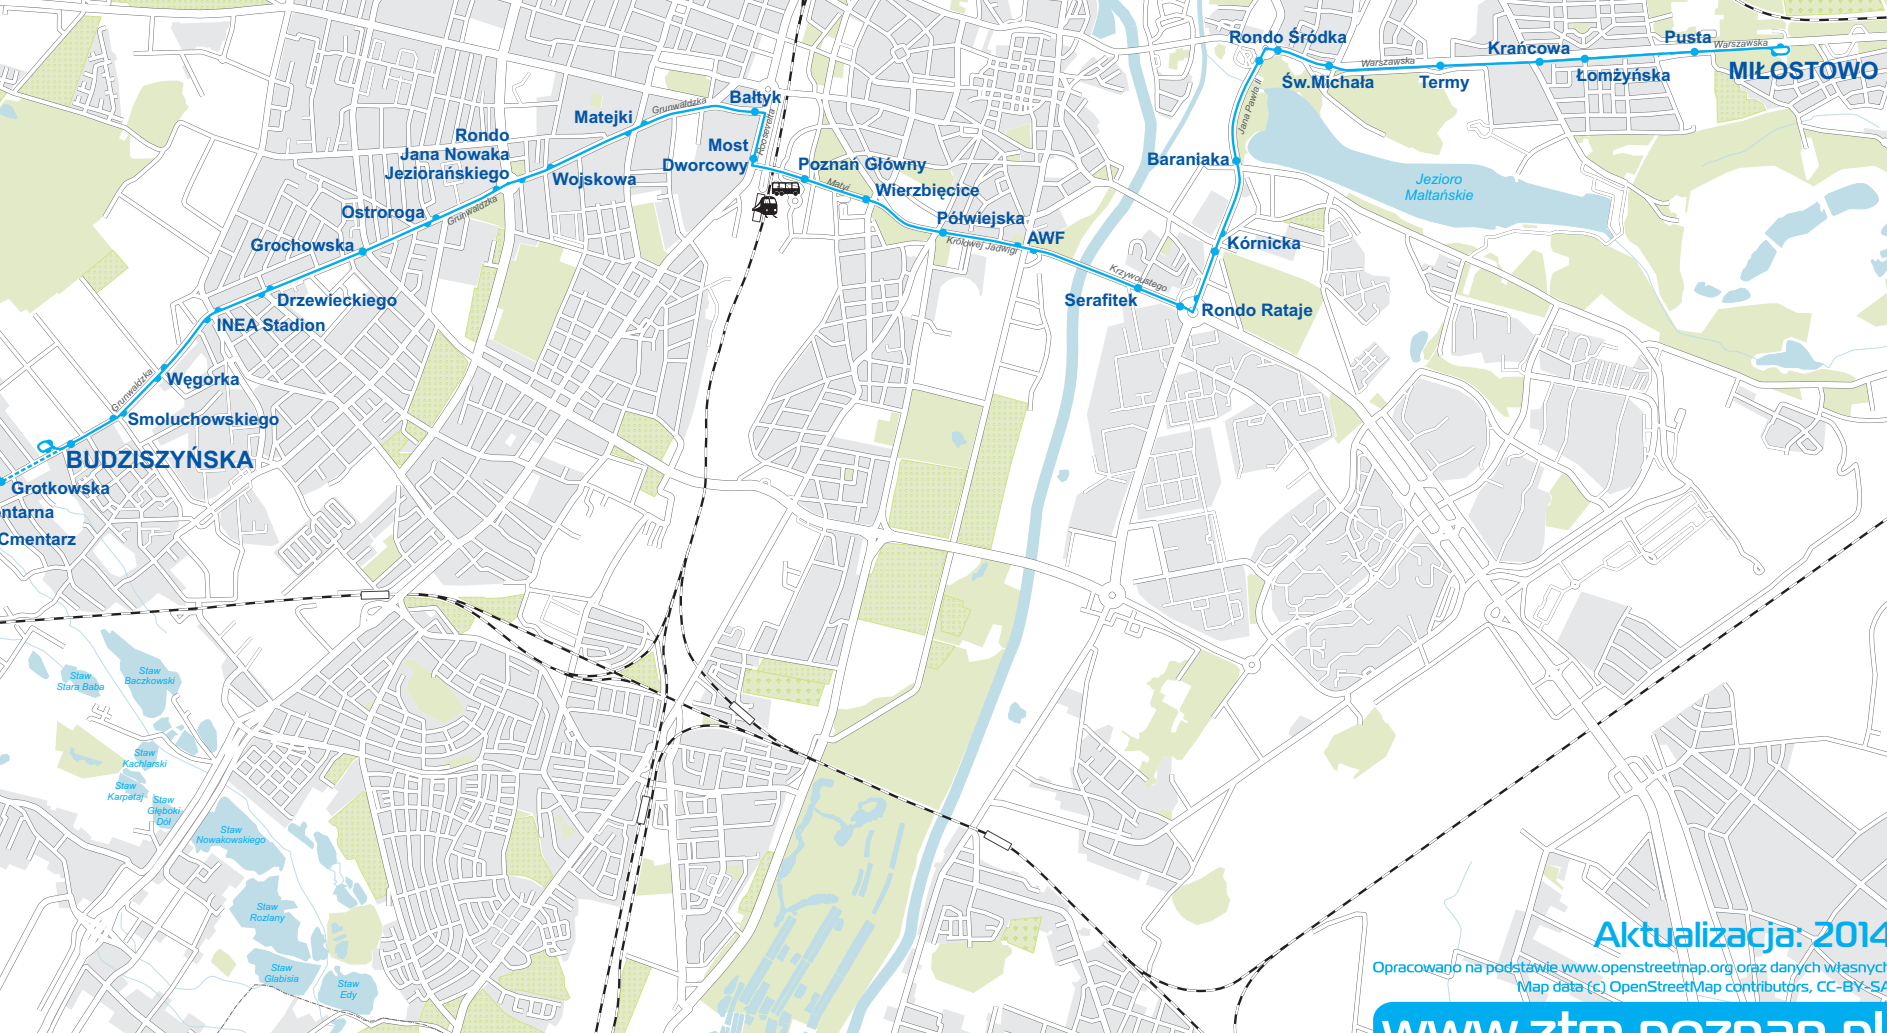

# Linia: 6

Line:

Zarząd Transportu Miejskiego

(wyznaczone kursy w soboty i święta)

**JUNIKOWO**

**BUDZISZYŃSKA**

Aktualizacja: 2014

Opracowano na podstawie [www.openstreetmap.org](http://www.openstreetmap.org) oraz danych własnych  
Map data (c) OpenStreetMap contributors, CC-BY-SA