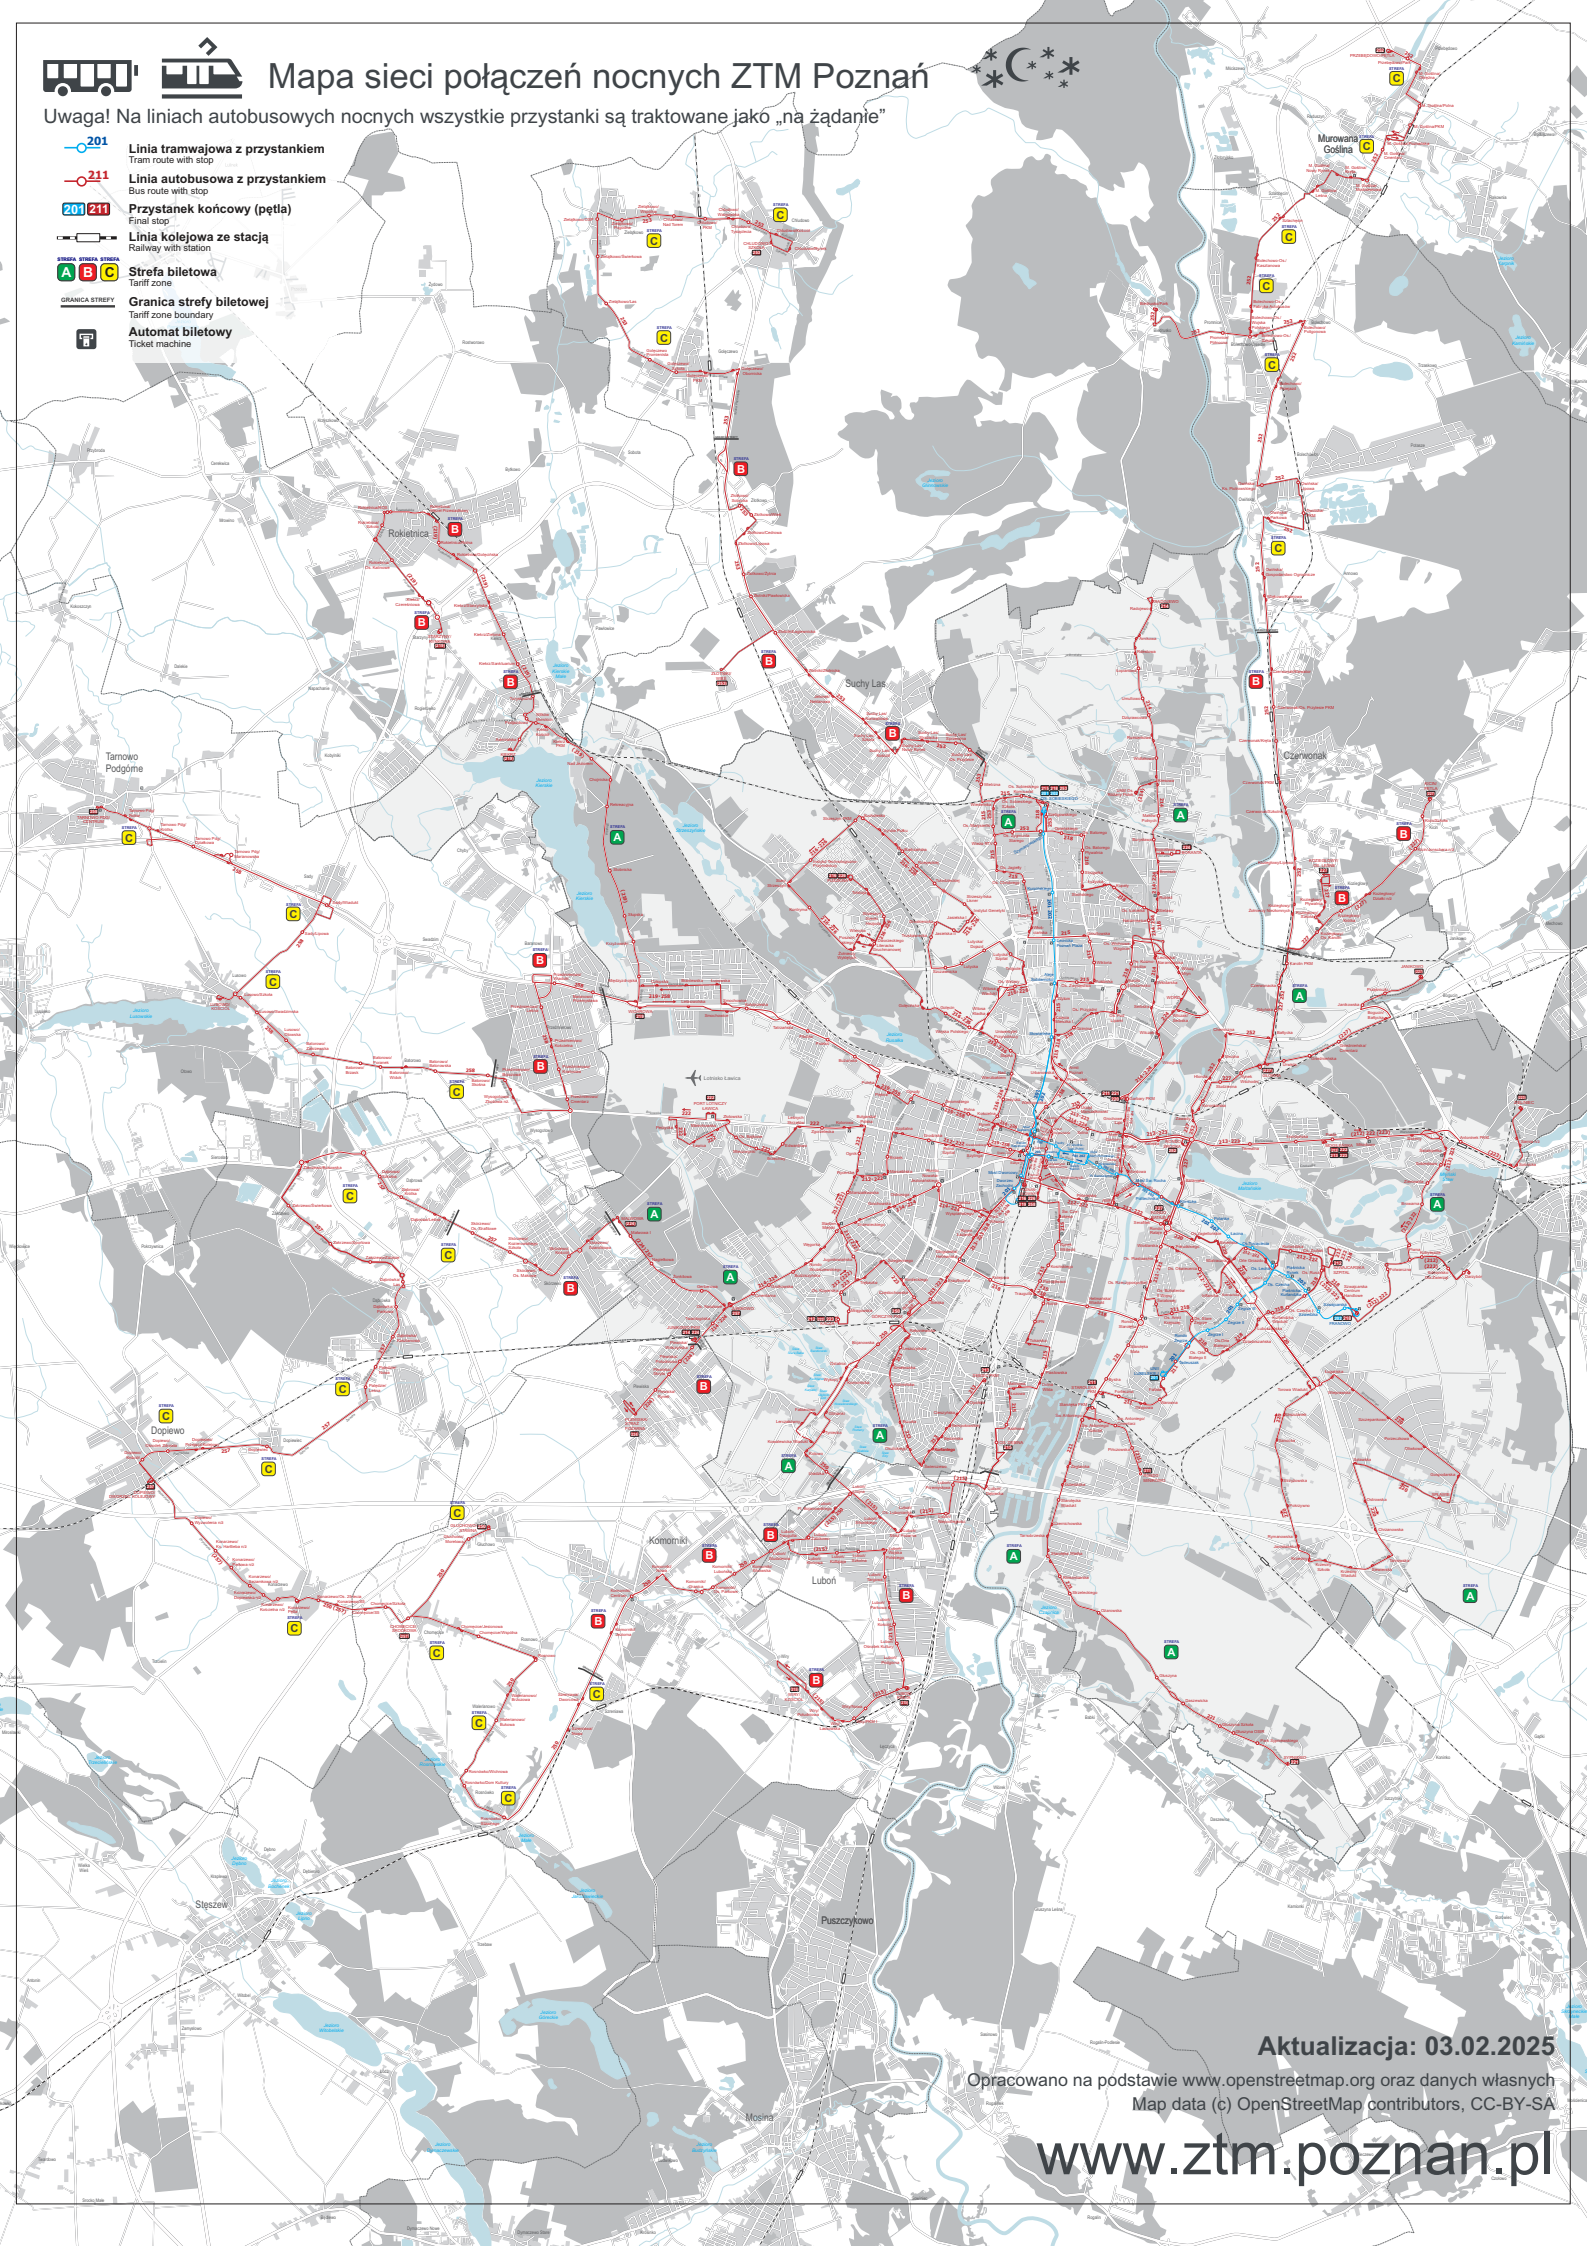

Mapa sieci połączeń nocnych ZTM Poznań

Uwaga! Na liniach autobusowych nocnych wszystkie przystanki są traktowane jako „na żądanie”

- 201** Linia tramwajowa z przystankiem
Tram route with stop
- 211** Linia autobusowa z przystankiem
Bus route with stop
- 201 211** Przystanek końcowy (pętla)
Final stop
- Linia kolejowa ze stacją
Railway with station
- A B C** Strefa biletowa
Tariff zone
- GRANICA STREFY** Granica strefy biletowej
Tariff zone boundary
- F** Automat biletowy
Ticket machine

Aktualizacja: 03.02.2025

Opracowano na podstawie www.openstreetmap.org oraz danych własnych
Map data (c) OpenStreetMap contributors, CC-BY-SA

www.ztm.poznan.pl