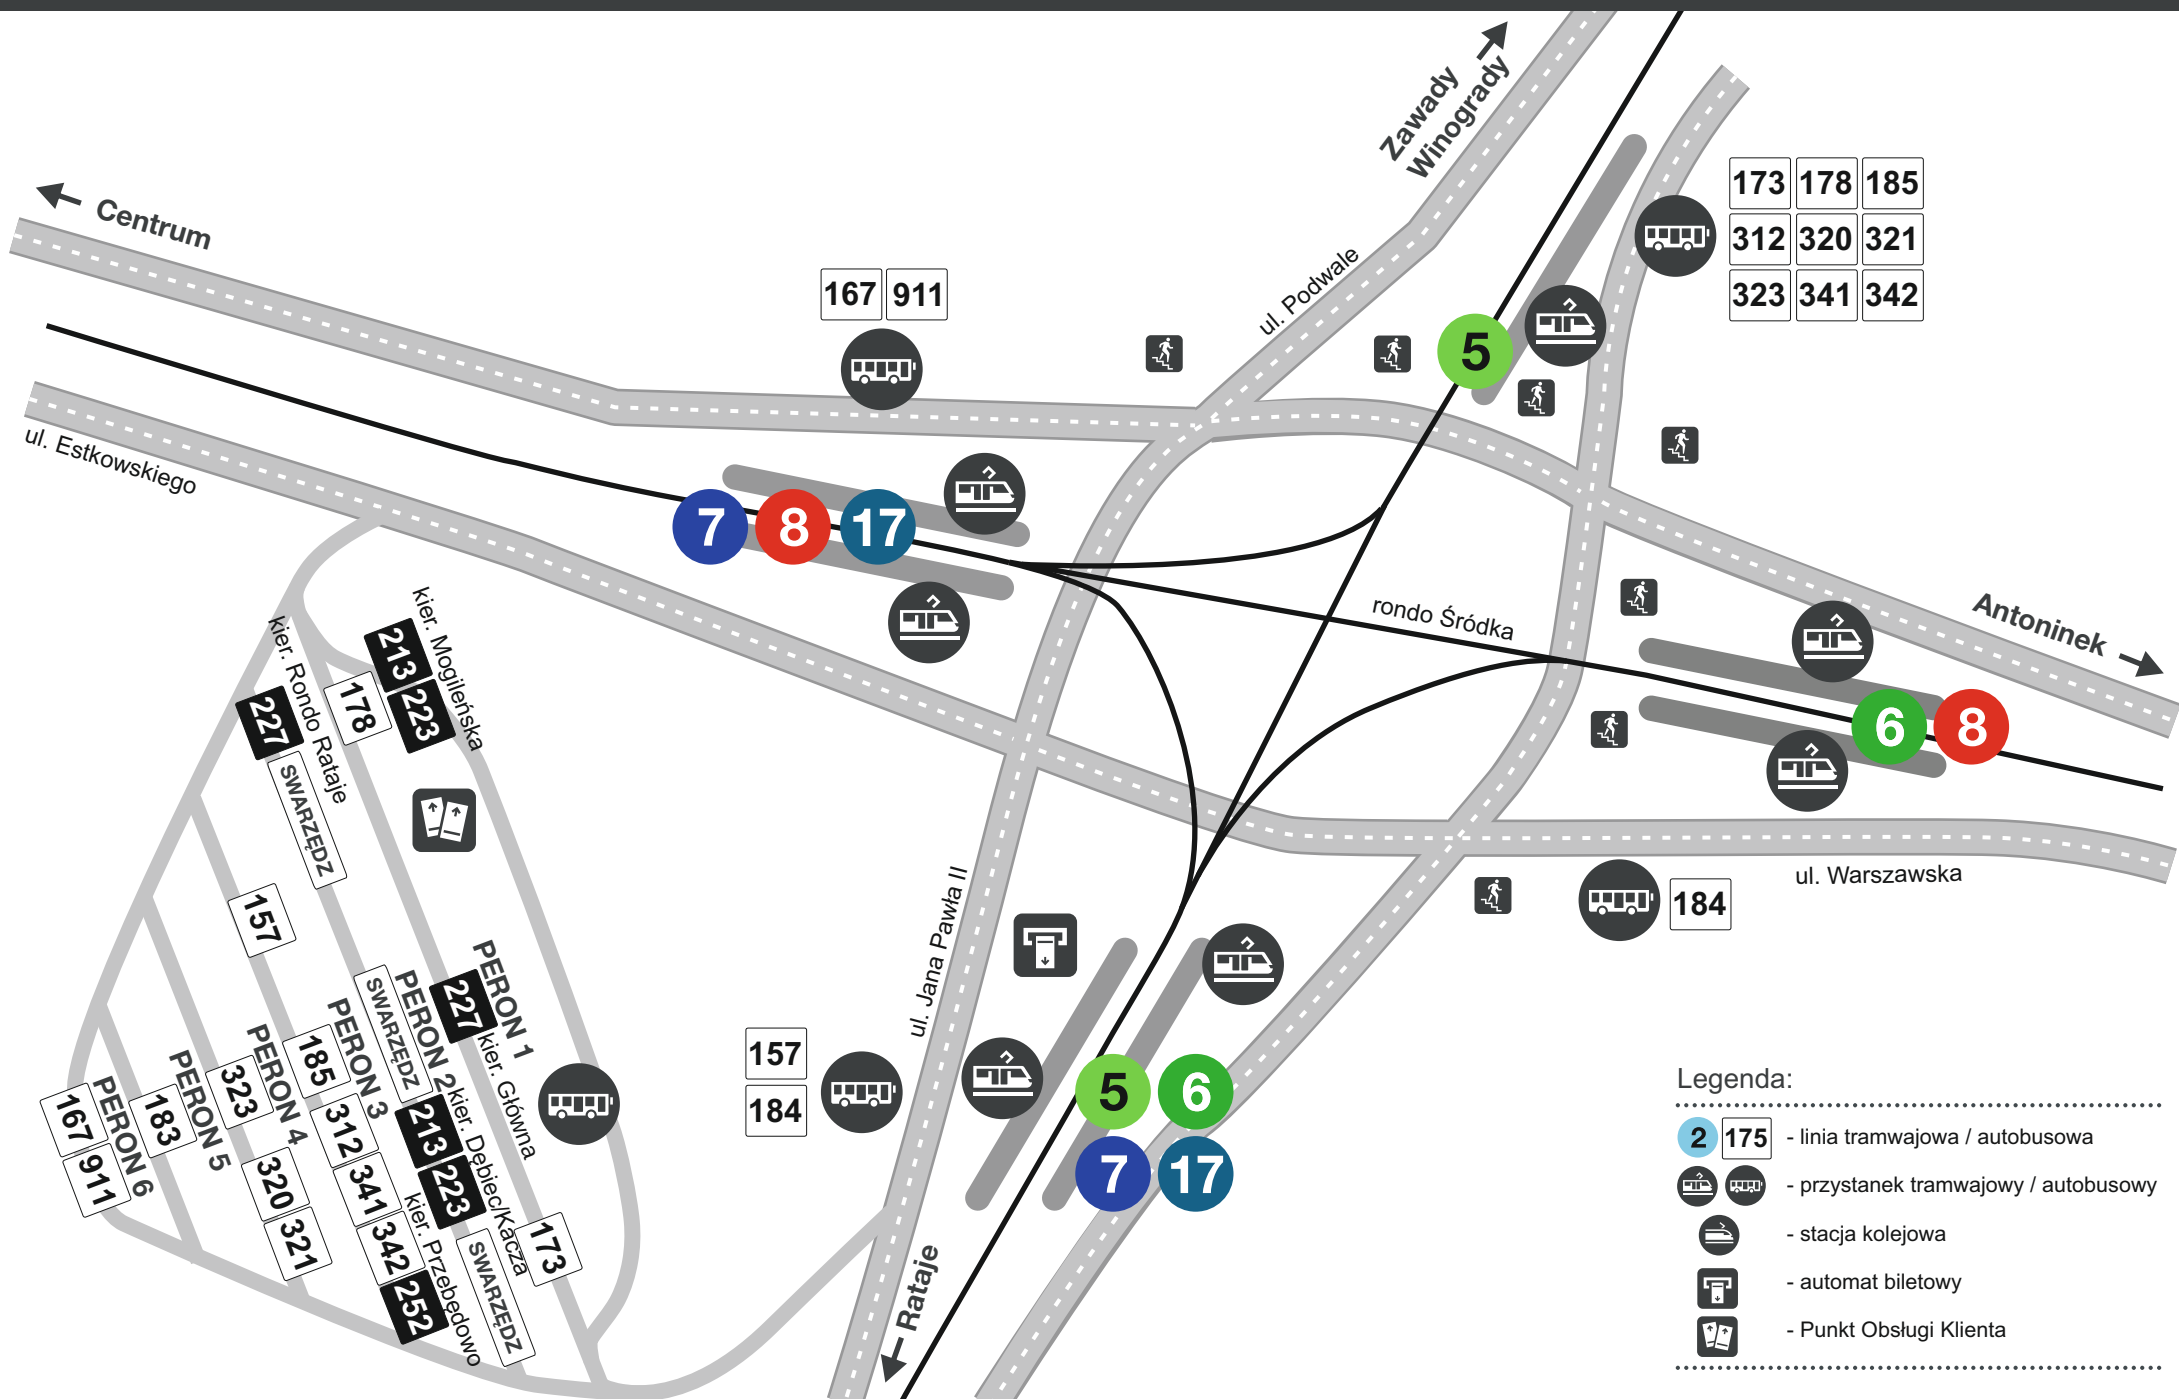

Rożmieszczenie przystanków komunikacji miejskiej: Rondo Śródką

- Legenda:
- 2 175 - linia tramwajowa / autobusowa
 - przystanek tramwajowy / autobusowy
 - stacja kolejowa
 - automat biletowy
 - Punkt Obsługi Klienta