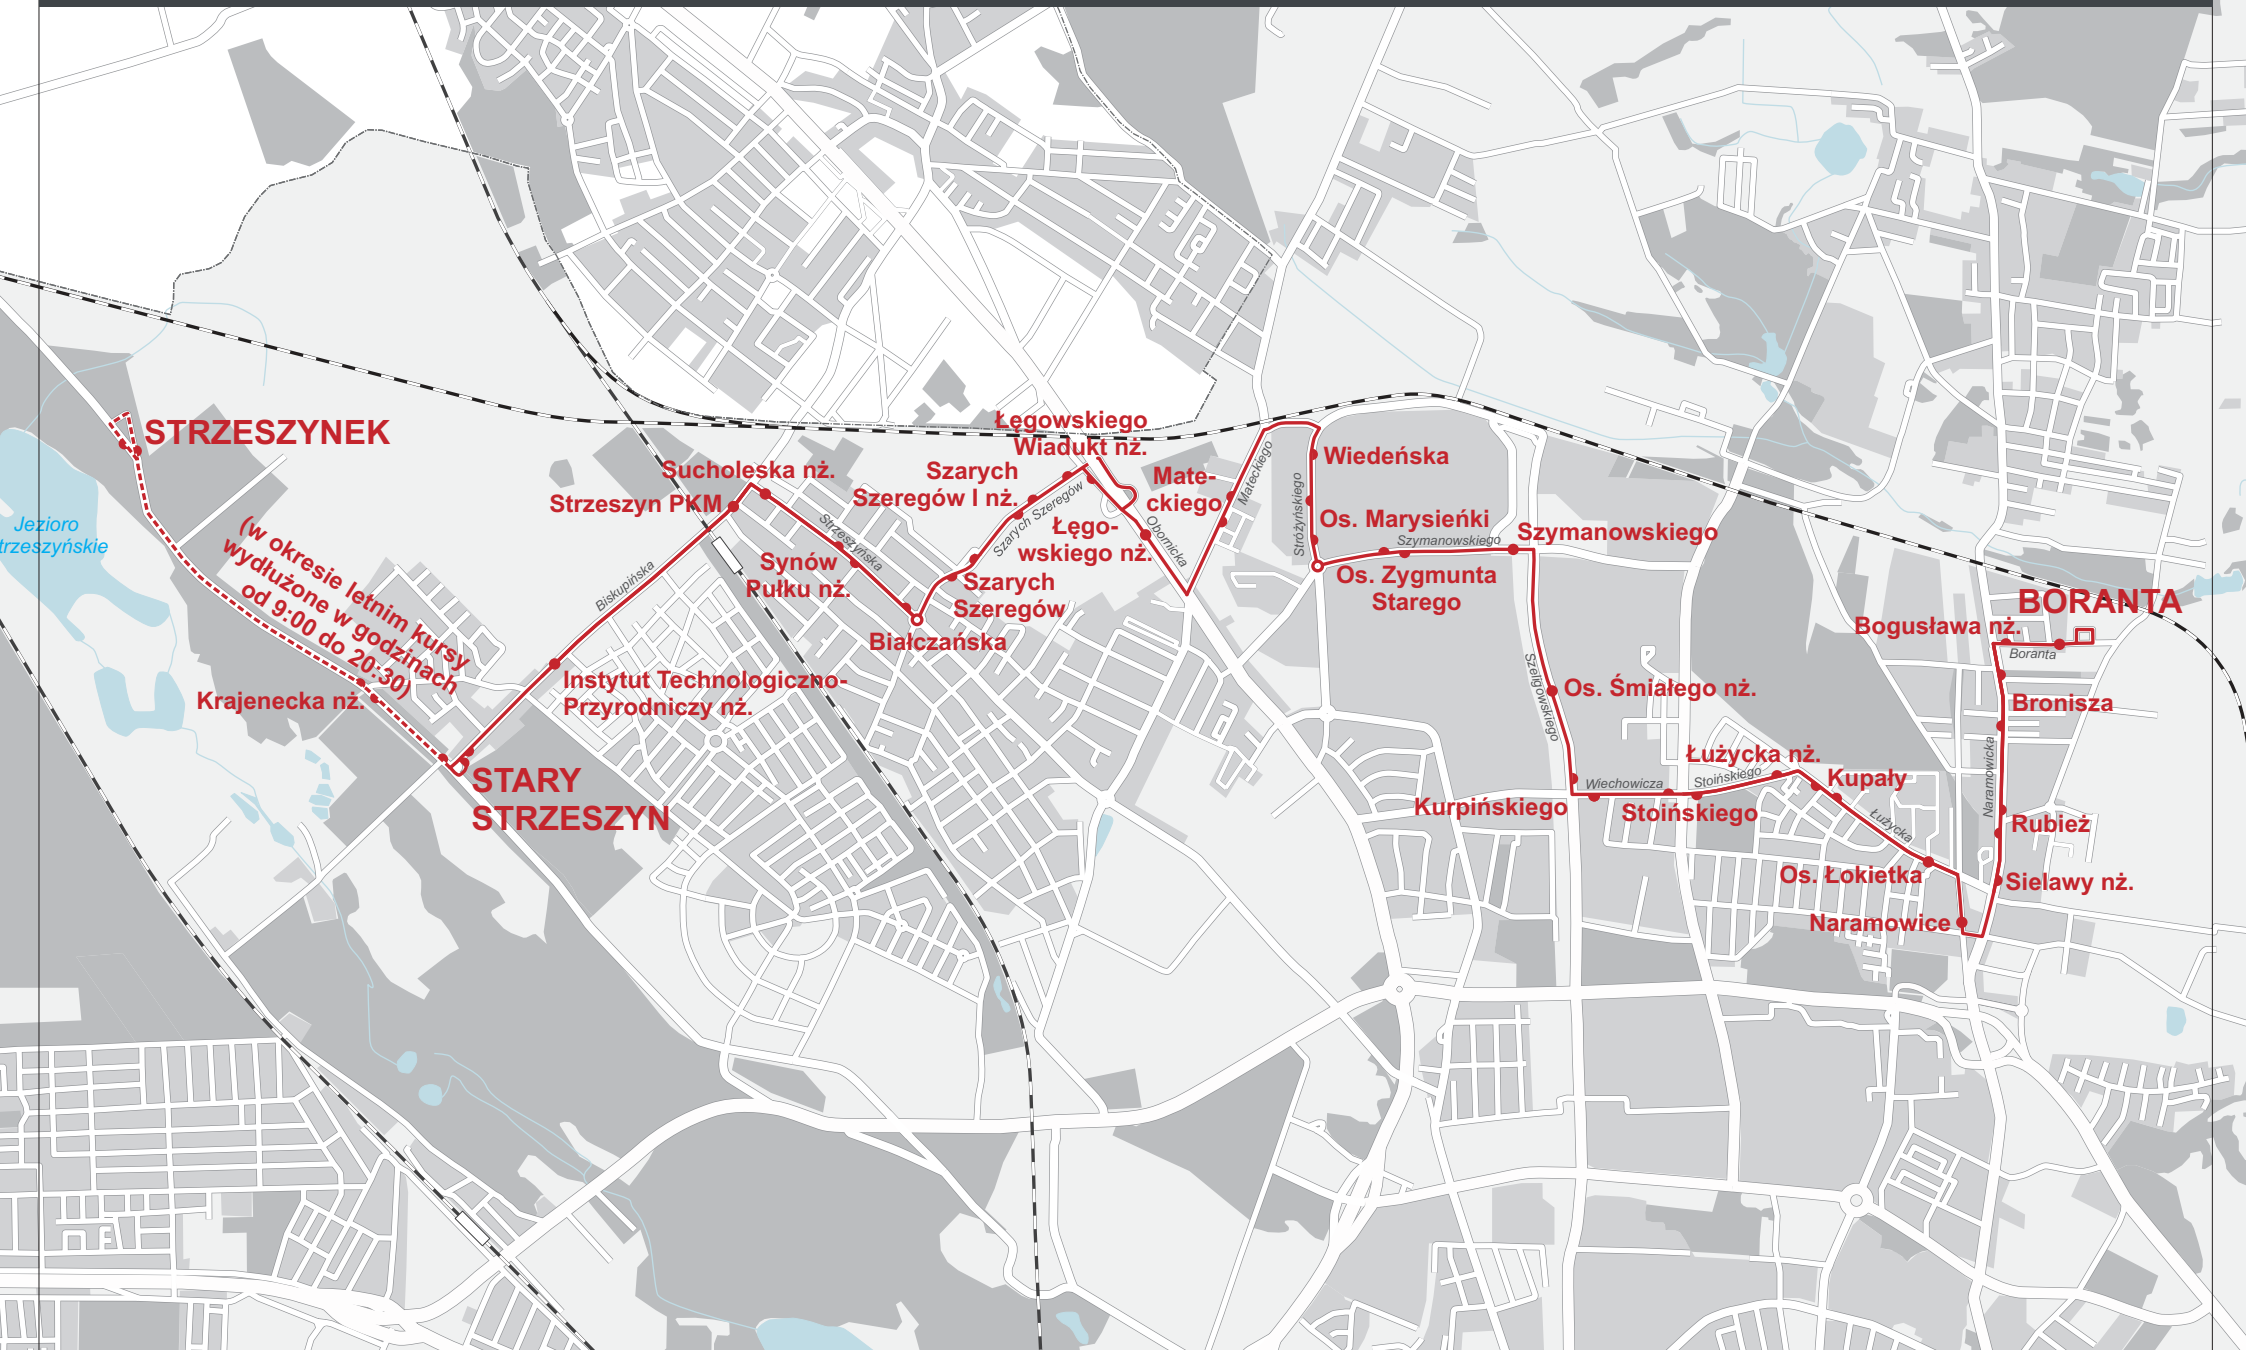

146

**STRZESZYNEK**

(w okresie letnim kursy wydłużone w godzinach od 9:00 do 20:30)

**STARY STRZESZYN**

**BORANTA**