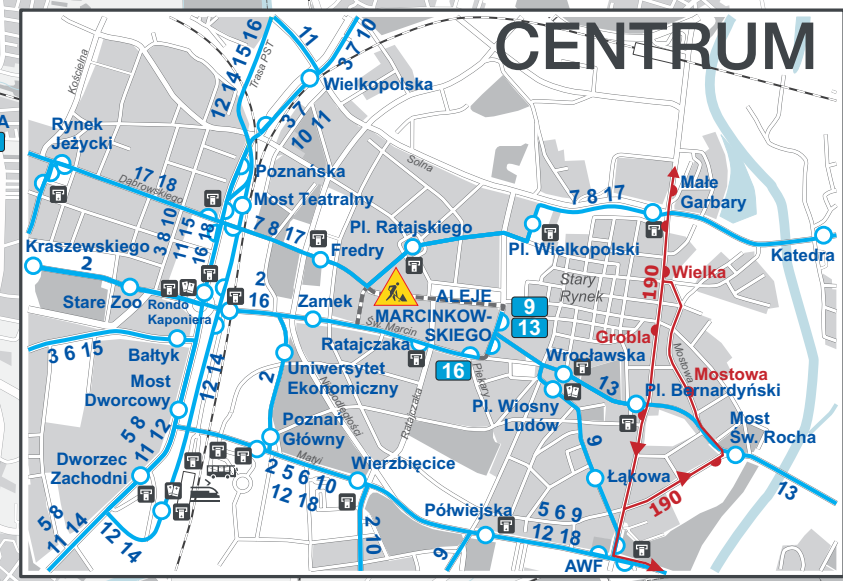

Mapa sieci tramwajowej

- 1** JUNIKOWO - FRANOWO
- 2** OGRODY - DĘBIEC PKM
- 3** BŁĄŻEJA - BUDZISZYŃSKA
- 5** GÓRCZYN PKM - UNII LUBELSKIEJ
- 6** JUNIKOWO - MIŁOSTOWO
- 7** OGRODY - POŁABSKA
- 8** MIŁOSTOWO - GÓRCZYN PKM
- 9** ALEJE MARCINKOWSKIEGO - DĘBIEC PKM
- 10** BŁĄŻEJA - DĘBIEC PKM
- 11** PIĄTKOWSKA - UNII LUBELSKIEJ
- 12** OS. SOBIESKIEGO - STAROLEKA PKM
- 13** ALEJE MARCINKOWSKIEGO - STAROLEKA PKM
- 14** OS. SOBIESKIEGO - GÓRCZYN PKM
- 15** OS. SOBIESKIEGO - BUDZISZYŃSKA
- 16** OS. SOBIESKIEGO - ALEJE MARCINKOWSKIEGO
- 17** OGRODY - ZAWADY
- 18** OGRODY - FRANOWO
- 154** RONDO RATAJE - SPŁAWIE
- 190** OS. SOBIESKIEGO - RONDO RATAJE - BOBRZAŃSKA

- Linia tramwajowa z przystankiem
Tram route with stop
- Linia autobusowa z przystankiem
Bus route with stop
- Przystanek końcowy (pętla)
Final stop
- Linia kolejowa ze stacją
Railway with station
- Punkt Obsługi Klienta ZTM
Customer Service Point
- Automat biletowy
Ticket machine