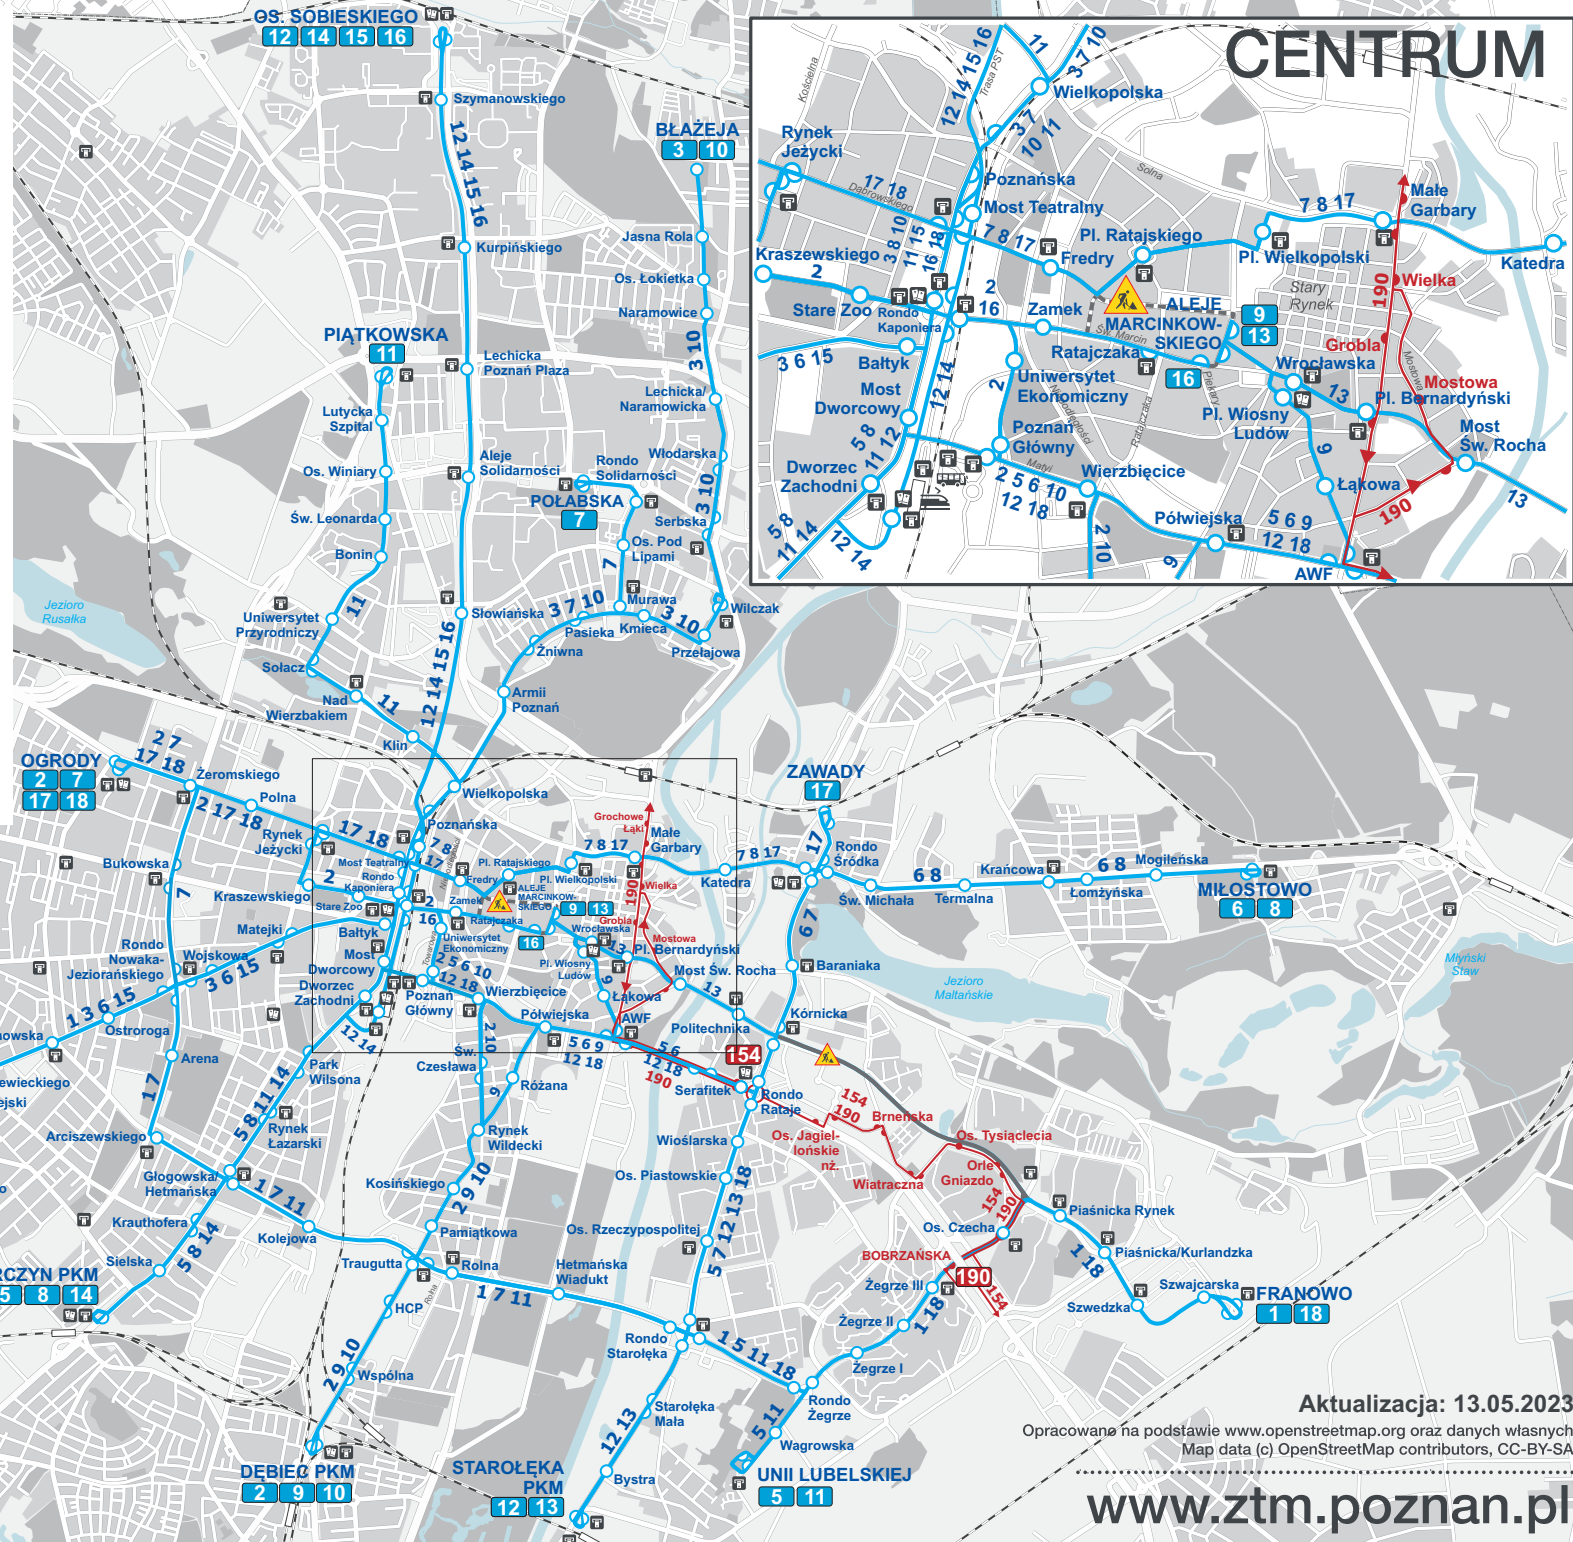

Mapa sieci tramwajowej

- 1** JUNIKOWO - FRANOWO
- 2** OGRODY - DĘBIEC PKM
- 3** BŁĄŻEJA - BUDZISZYŃSKA
- 5** GÓRCZYN PKM - UNII LUBELSKIEJ
- 6** JUNIKOWO - MIŁOSTOWO
- 7** OGRODY - POŁABSKA
- 8** MIŁOSTOWO - GÓRCZYN PKM
- 9** ALEJE MARCINKOWSKIEGO - DĘBIEC PKM
- 10** BŁĄŻEJA - DĘBIEC PKM
- 11** PIĄTKOWSKA - UNII LUBELSKIEJ
- 12** OS. SOBIESKIEGO - STAROLEKA PKM
- 13** ALEJE MARCINKOWSKIEGO - STAROLEKA PKM
- 14** OS. SOBIESKIEGO - GÓRCZYN PKM
- 15** OS. SOBIESKIEGO - BUDZISZYŃSKA
- 16** OS. SOBIESKIEGO - ALEJE MARCINKOWSKIEGO
- 17** OGRODY - ZAWADY
- 18** OGRODY - FRANOWO
- 154** RONDO RATAJE - SPŁAWIE
- 190** OS. SOBIESKIEGO - RONDO RATAJE - BOBRZAŃSKA

- Linia tramwajowa z przystankiem
Tram route with stop
- Linia autobusowa z przystankiem
Bus route with stop
- Przystanek końcowy (pętla)
Final stop
- Linia kolejowa ze stacją
Railway with station
- Punkt Obsługi Klienta ZTM
Customer Service Point
- Automat biletowy
Ticket machine

Aktualizacja: 13.05.2023
 Opracowano na podstawie www.openstreetmap.org oraz danych własnych
 Map data (c) OpenStreetMap contributors, CC-BY-SA