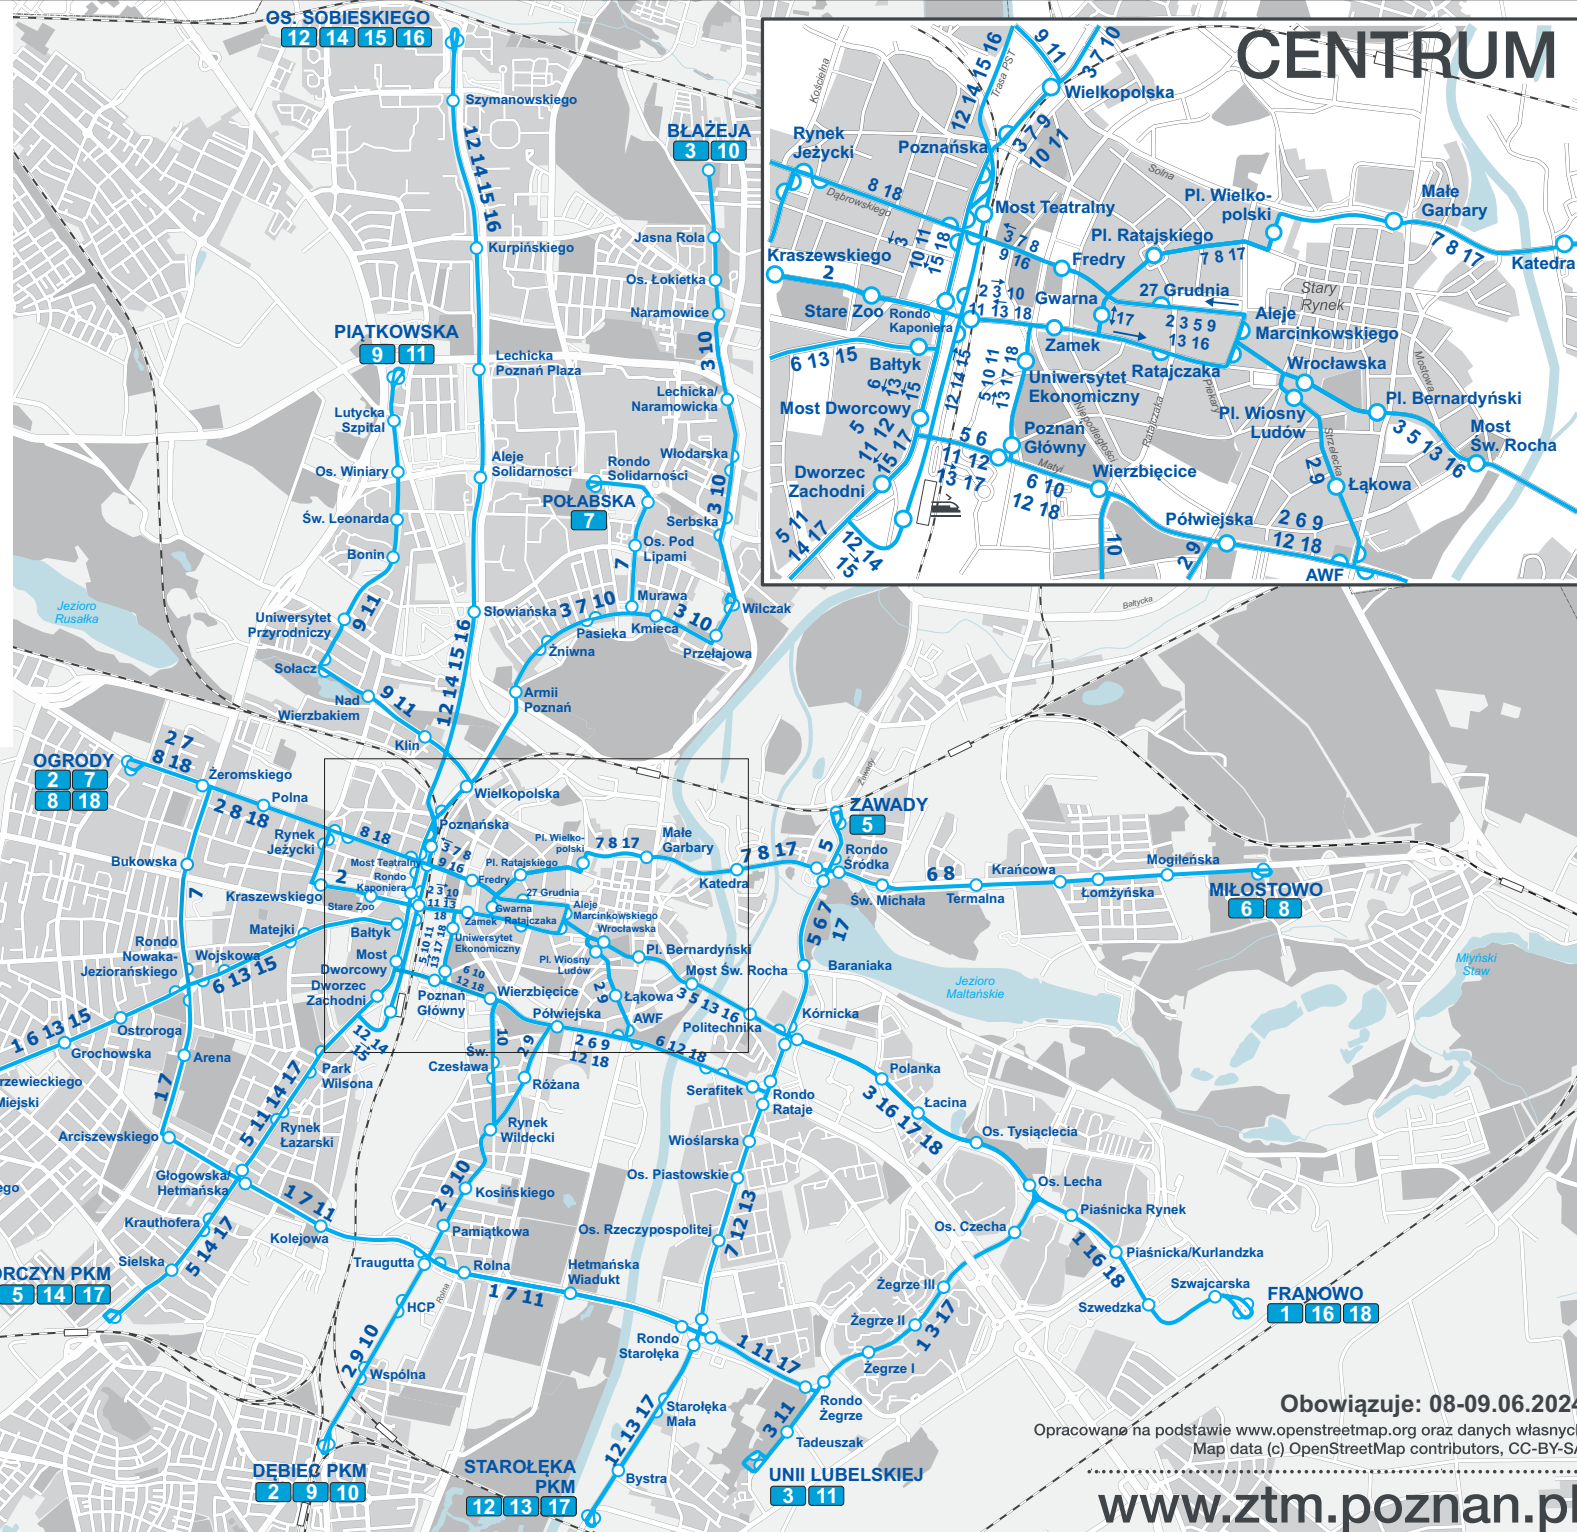

Mapa sieci tramwajowej

- 1** BUDZISZYŃSKA - FRANOWO
- 2** OGRODY - DĘBIEC PKM
- 3** BŁĄŻEJA - UNII LUBELSKIEJ
- 5** GÓRCZYN PKM - ZAWADY
- 6** BUDZISZYŃSKA - MIŁOSTOWO
- 7** OGRODY - POŁABSKA
- 8** OGRODY - MIŁOSTOWO
- 9** PIĄTKOWSKA - DĘBIEC PKM
- 10** BŁĄŻEJA - DĘBIEC PKM
- 11** PIĄTKOWSKA - UNII LUBELSKIEJ
- 12** OS. SOBIESKIEGO - STAROŁĘKA PKM
- 13** BUDZISZYŃSKA - STAROŁĘKA PKM
- 14** OS. SOBIESKIEGO - GÓRCZYN PKM
- 15** OS. SOBIESKIEGO - BUDZISZYŃSKA
- 16** OS. SOBIESKIEGO - FRANOWO
- 17** GÓRCZYN PKM - STAROŁĘKA PKM
- 18** OGRODY - FRANOWO
- 19** POŁABSKA - DĘBIEC PKM
- 91** JUNIKOWO - BUDZISZYŃSKA (linia wahadłowa)

Obowiązuje: 08-09.06.2024

Opracowane na podstawie www.openstreetmap.org oraz danych własnych
Map data (c) OpenStreetMap contributors, CC-BY-SA

www.ztm.poznan.pl