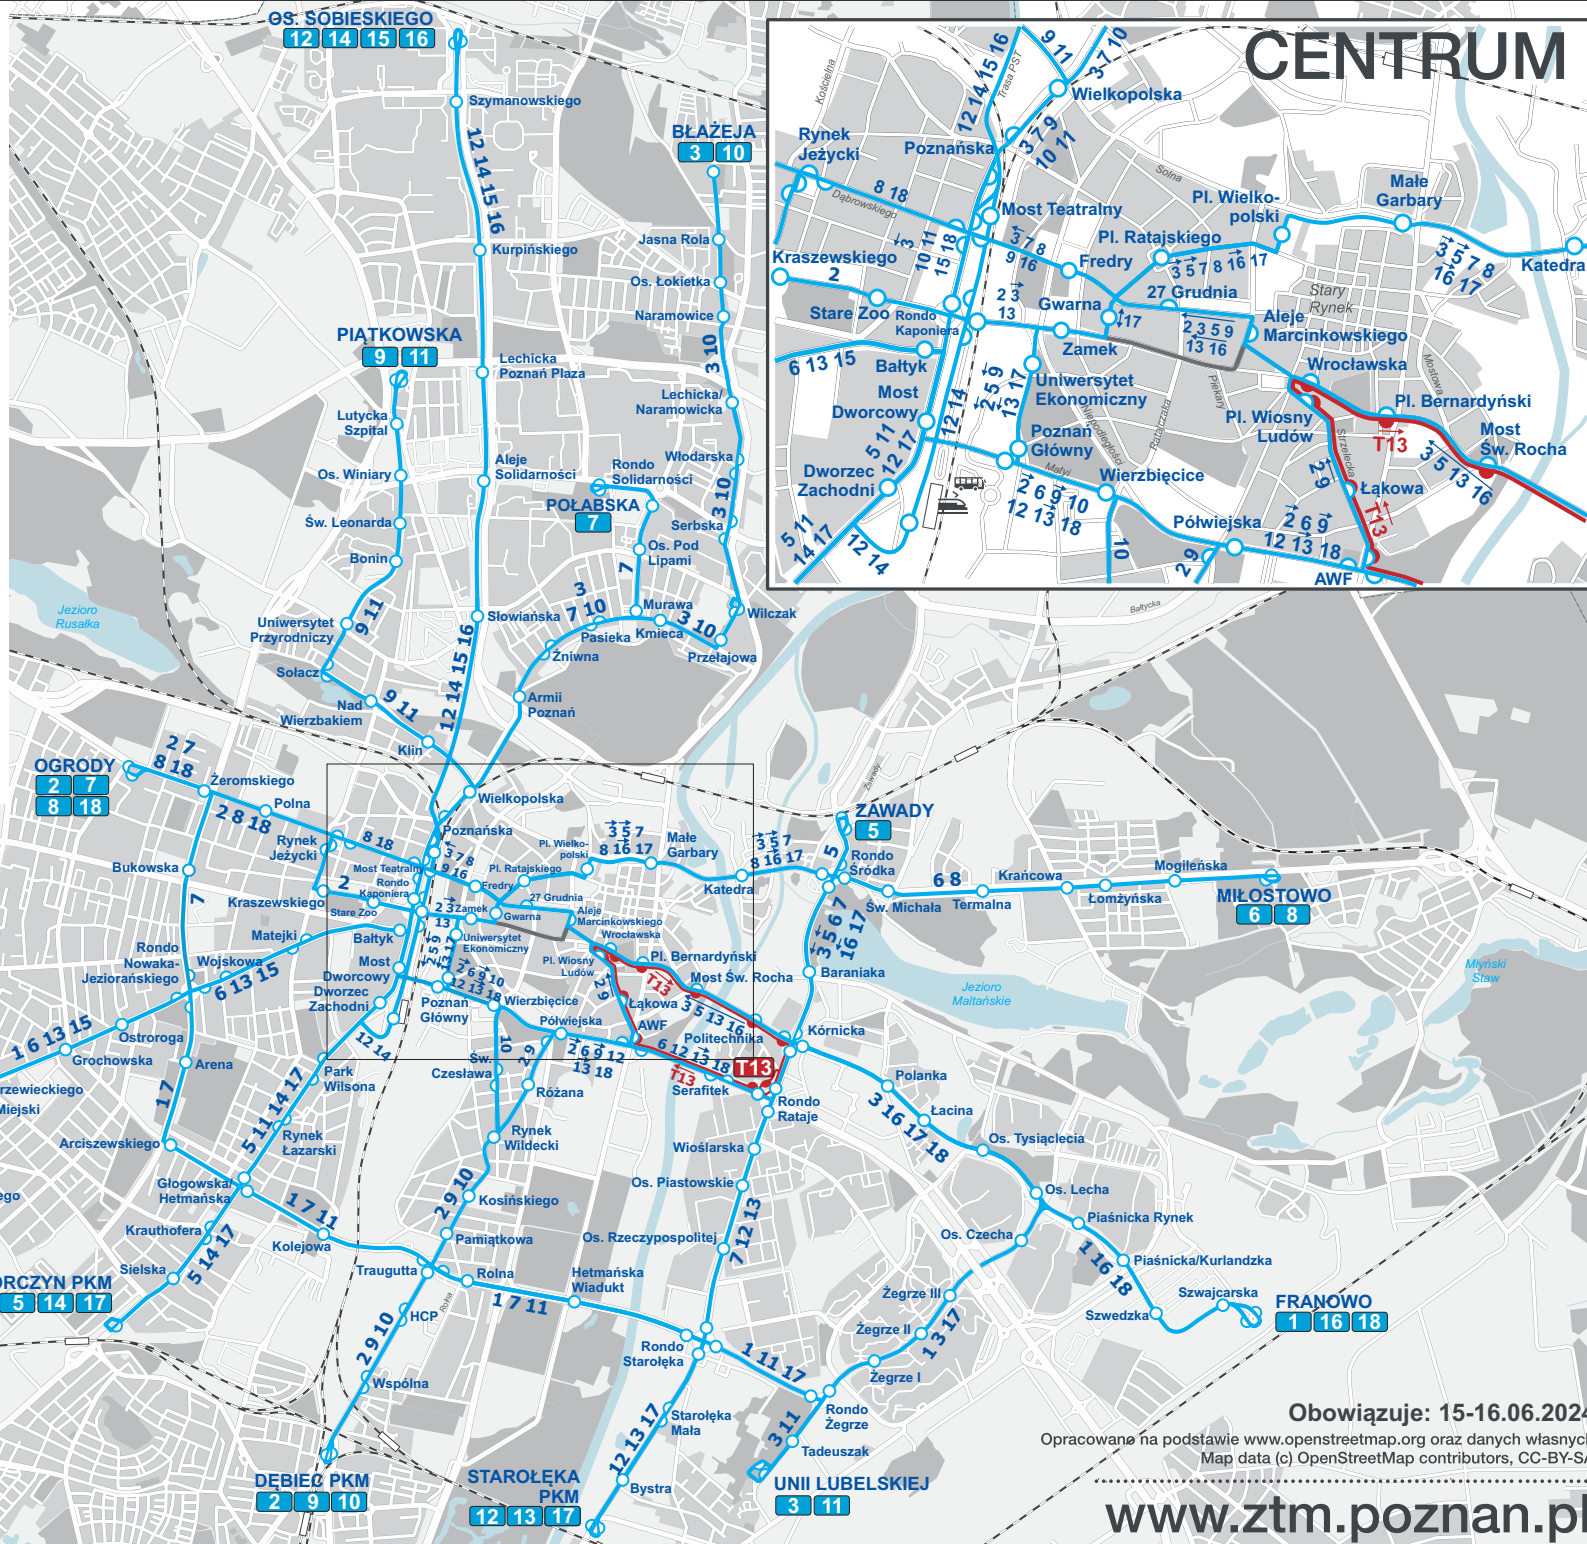

Mapa sieci tramwajowej

- 1** BUDZISZYŃSKA - FRANOWO
- 2** OGRODY - DĘBIEC PKM
- 3** BŁĄŻEJA - UNII LUBELSKIEJ
- 5** GÓRCZYN PKM - ZAWADY
- 6** BUDZISZYŃSKA - MIŁOSTOWO
- 7** OGRODY - POŁABSKA
- 8** OGRODY - MIŁOSTOWO
- 9** PIĄTKOWSKA - DĘBIEC PKM
- 10** BŁĄŻEJA - DĘBIEC PKM
- 11** PIĄTKOWSKA - UNII LUBELSKIEJ
- 12** OS. SOBIESKIEGO - STAROŁĘKA PKM
- 13** BUDZISZYŃSKA - STAROŁĘKA PKM
- 14** OS. SOBIESKIEGO - GÓRCZYN PKM
- 15** OS. SOBIESKIEGO - BUDZISZYŃSKA
- 16** OS. SOBIESKIEGO - FRANOWO
- 17** GÓRCZYN PKM - STAROŁĘKA PKM
- 18** OGRODY - FRANOWO
- 91** BUDZISZYŃSKA - JUNIKOWO
(linia wahadłowa)

T13 RONDO RATAJE - RONDO RATAJE
przez: AWF, Wrocławską, Most Św. Rocha

- Linia tramwajowa z przystankiem
Tram route with stop
- Linia autobusowa z przystankiem
Bus route with stop
- Przystanek końcowy (pętla)
Final stop
- Linia kolejowa ze stacją
Railway with station
- Punkt Obsługi Klienta ZTM
Customer Service Point
- Automat biletowy
Ticket machine

Obowiązuje: 15-16.06.2024

Opracowano na podstawie www.openstreetmap.org oraz danych własnych
Map data (c) OpenStreetMap contributors, CC-BY-SA

www.ztm.poznan.pl