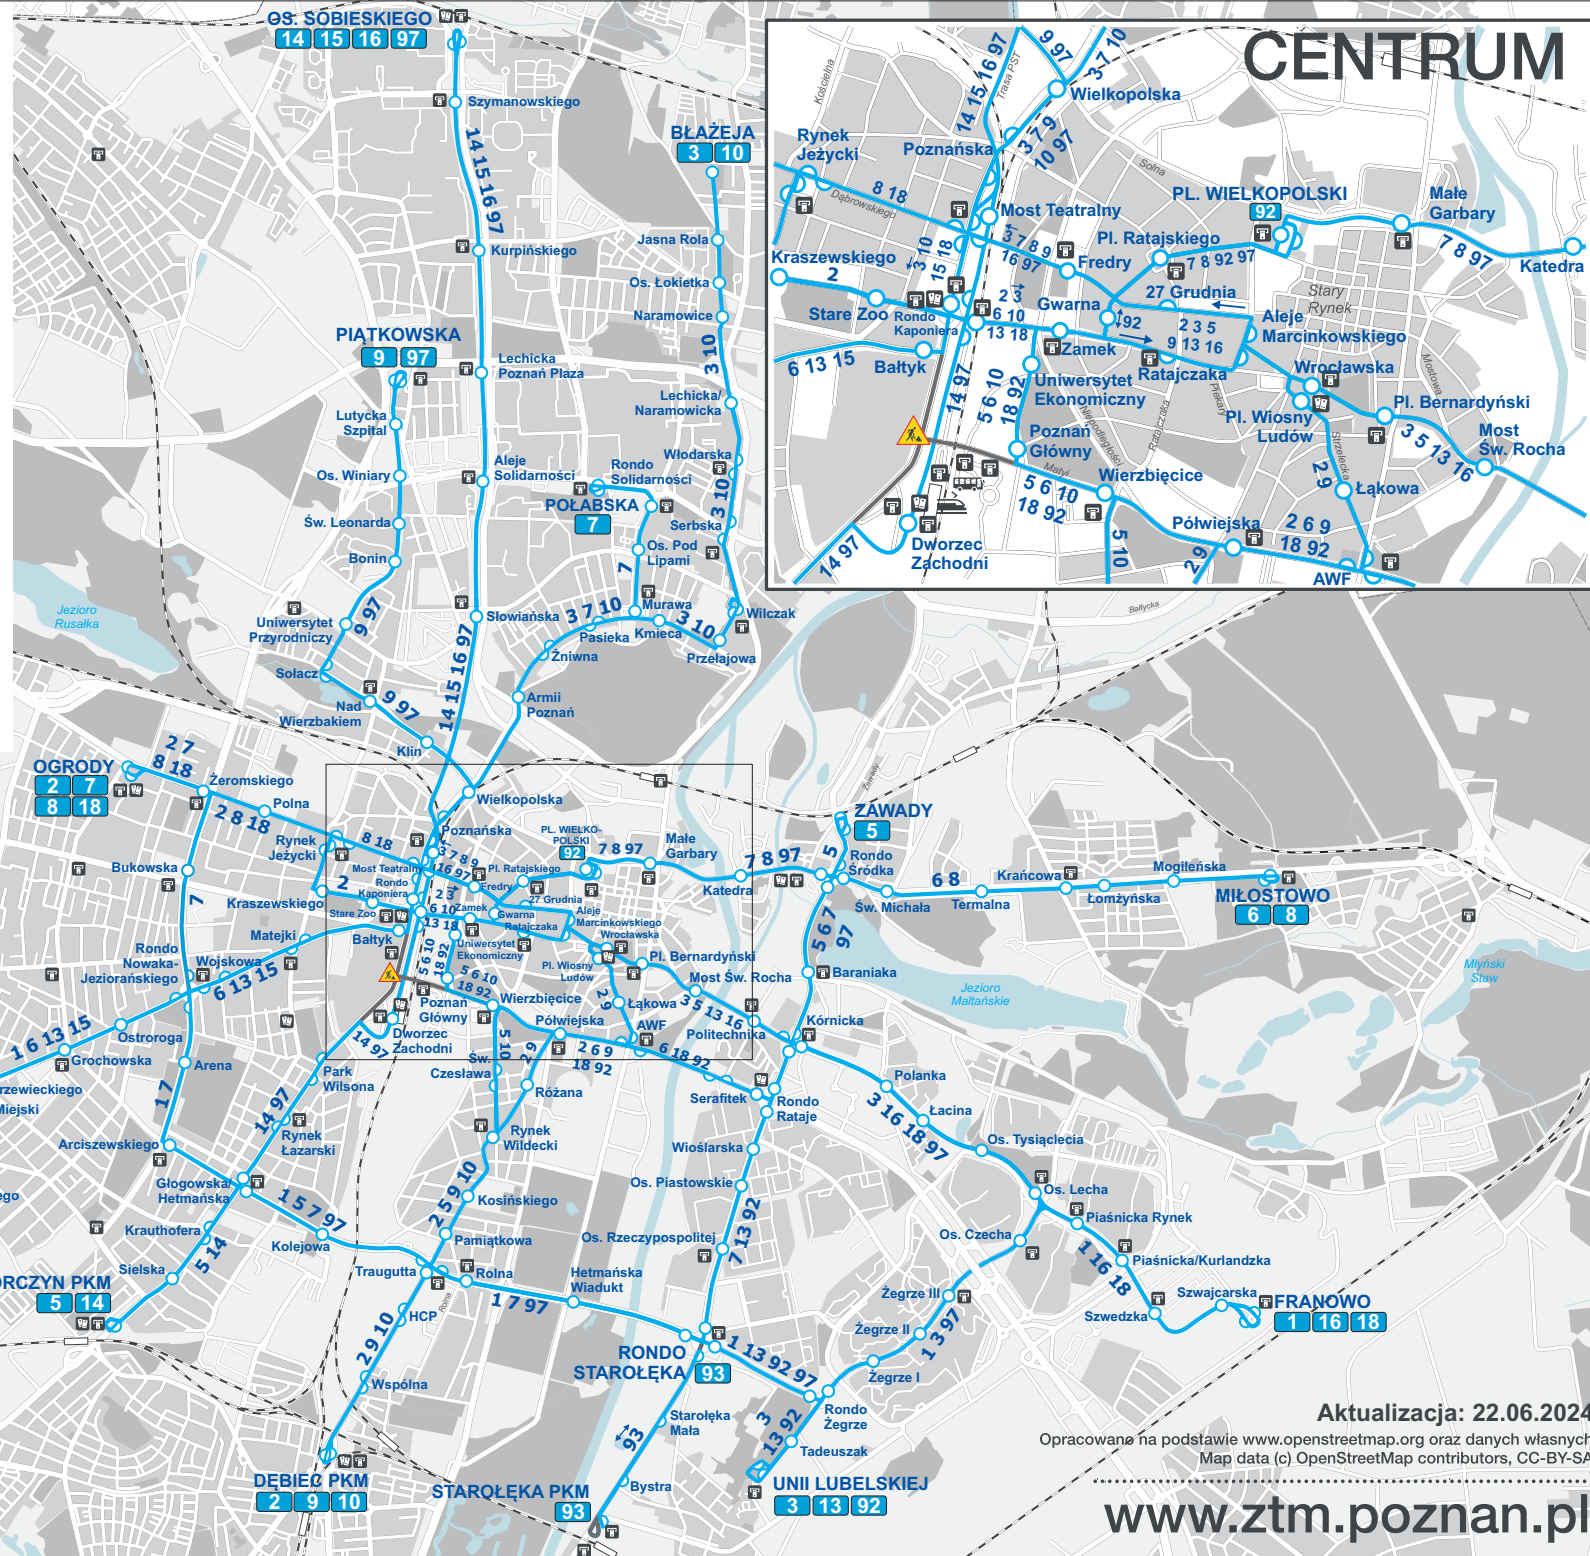

Mapa sieci tramwajowej

- 1** BUDZISZYŃSKA - FRANOWO
- 2** OGRODY - DĘBIEC PKM
- 3** BŁĄŻEJA - UNII LUBELSKIEJ
- 5** GÓRCZYN PKM - ZAWADY
- 6** BUDZISZYŃSKA - MIŁOSTOWO
- 7** OGRODY - POŁABSKA
- 8** OGRODY - MIŁOSTOWO
- 9** PIĄTKOWSKA - DĘBIEC PKM
- 10** BŁĄŻEJA - DĘBIEC PKM
- 13** BUDZISZYŃSKA - UNII LUBELSKIEJ
- 14** OS. SOBIESKIEGO - GÓRCZYN PKM
- 15** OS. SOBIESKIEGO - BUDZISZYŃSKA
- 16** OS. SOBIESKIEGO - FRANOWO
- 18** OGRODY - FRANOWO
- 91** JUNIKOWO - BUDZISZYŃSKA (linia wahadłowa)
- 92** PL. WIELKOPOLSKI - UNII LUBELSKIEJ
- 93** STAROLEKA PKM - RONDO STAROLEKA (linia wahadłowa)
- 97** OS. SOBIESKIEGO - PIĄTKOWSKA

- Linia tramwajowa z przystankiem
Tram route with stop
- Linia autobusowa z przystankiem
Bus route with stop
- Przystanek końcowy (pętla)
Final stop
- Linia kolejowa ze stacją
Railway with station
- Punkt Obsługi Klienta ZTM
Customer Service Point
- Automat biletowy
Ticket machine

Aktualizacja: 22.06.2024

Opracowane na podstawie www.openstreetmap.org oraz danych własnych
Map data (c) OpenStreetMap contributors, CC-BY-SA

www.ztm.poznan.pl