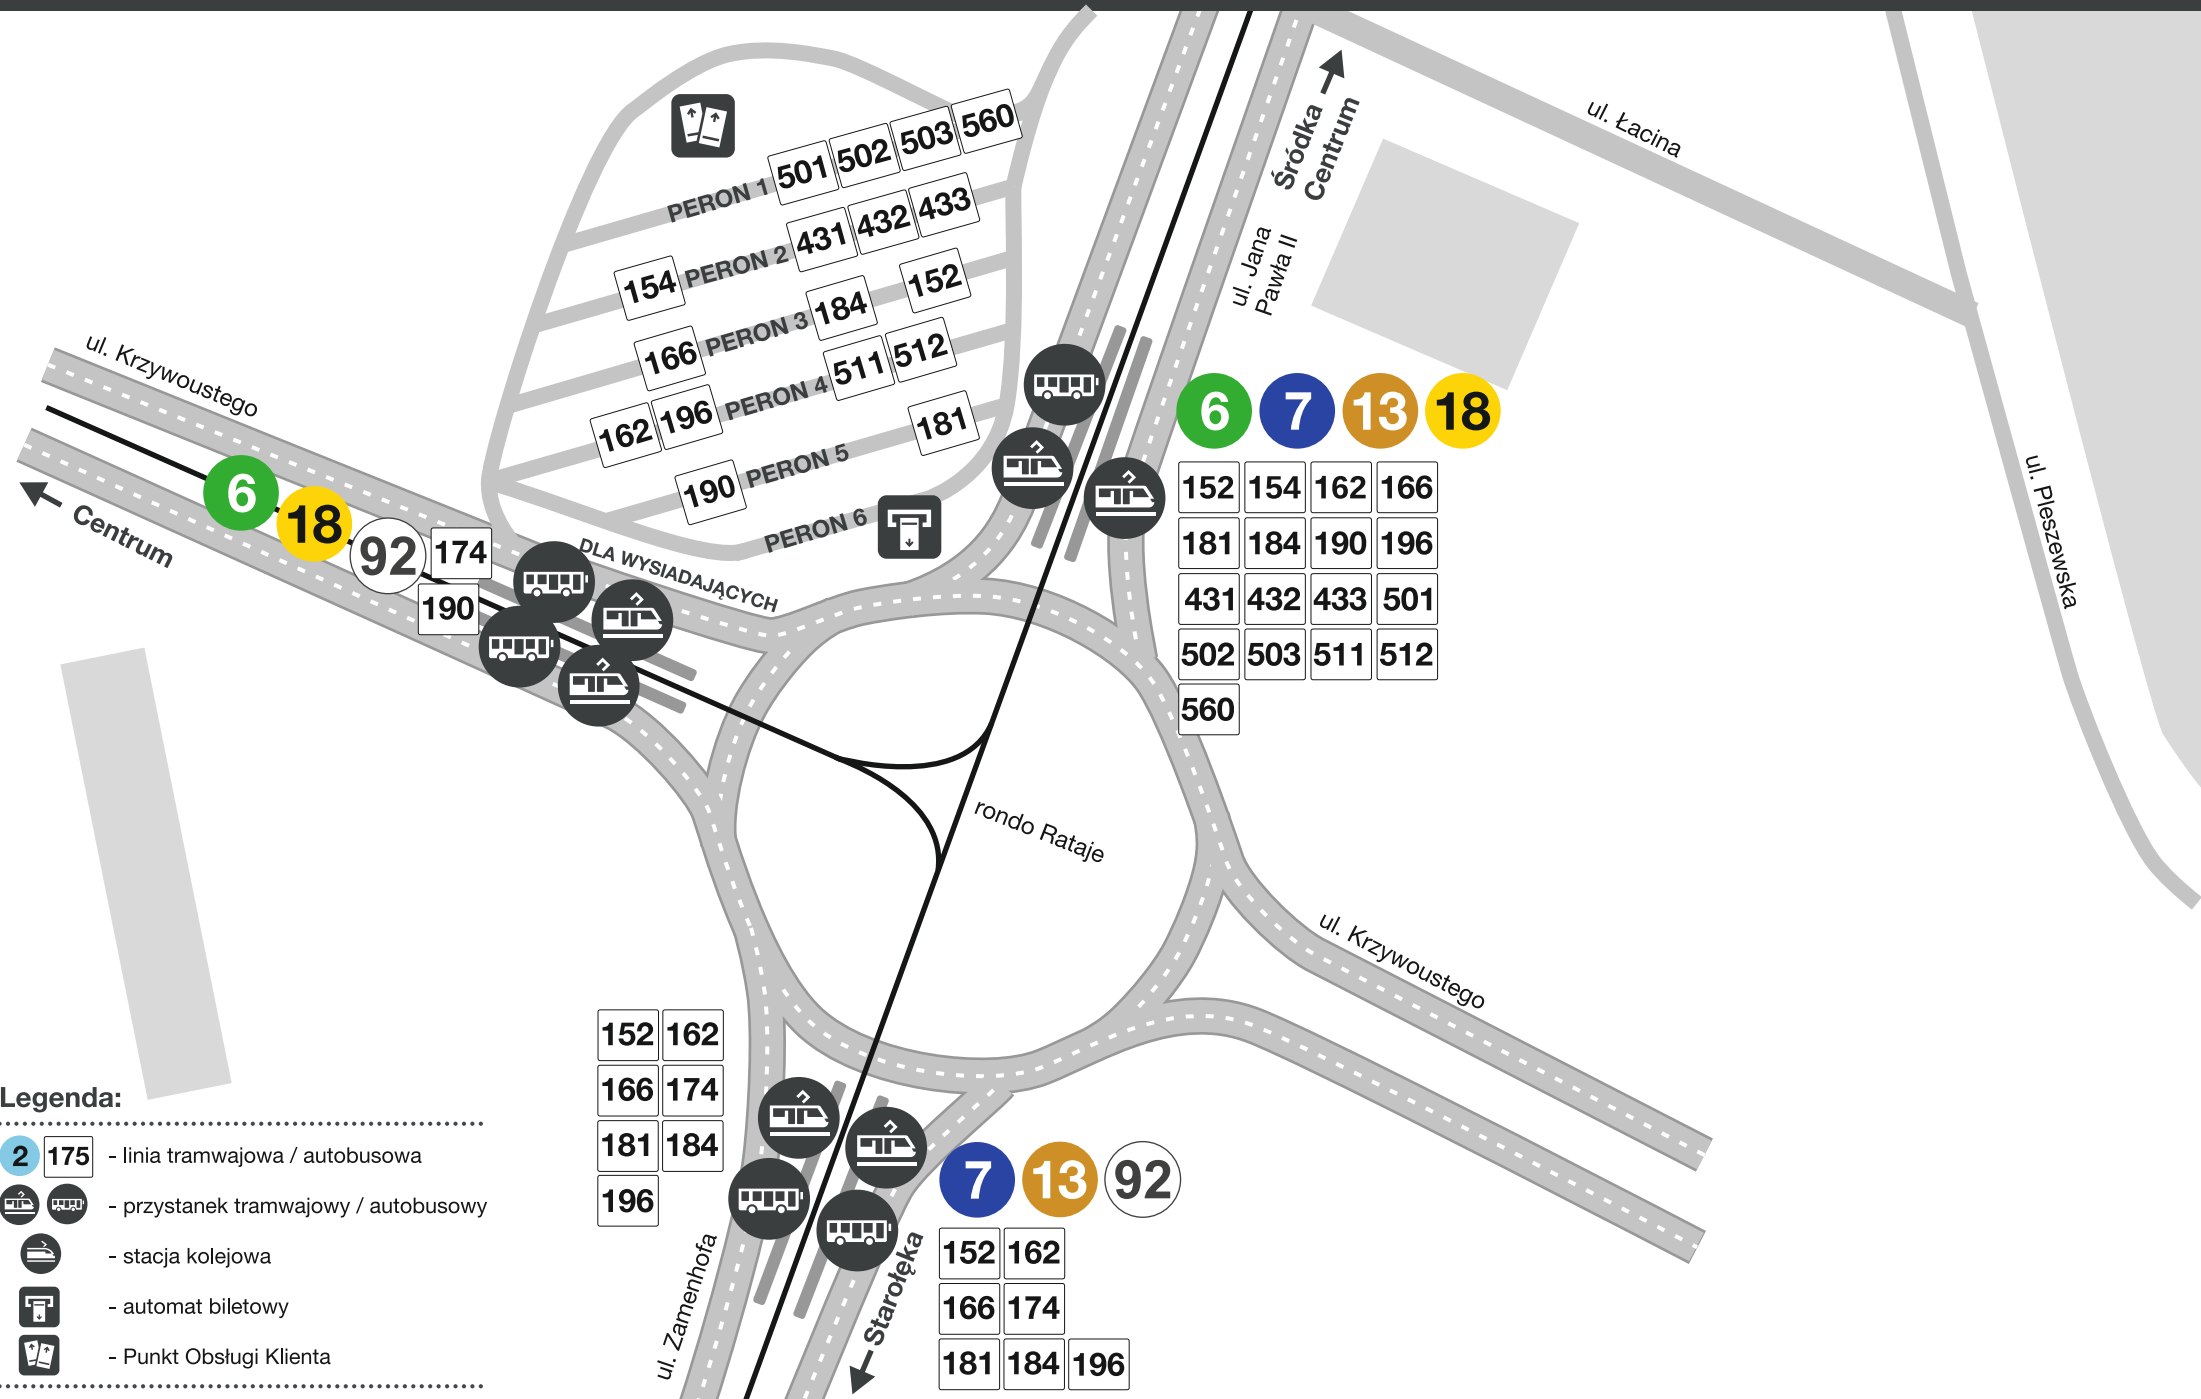

Rozmieszczenie przystanków komunikacji miejskiej: Rondo Rataje

- Legenda:**
- 2 175 - linia tramwajowa / autobusowa
 - przystanek tramwajowy / autobusowy
 - stacja kolejowa
 - automat biletowy
 - Punkt Obsługi Klienta