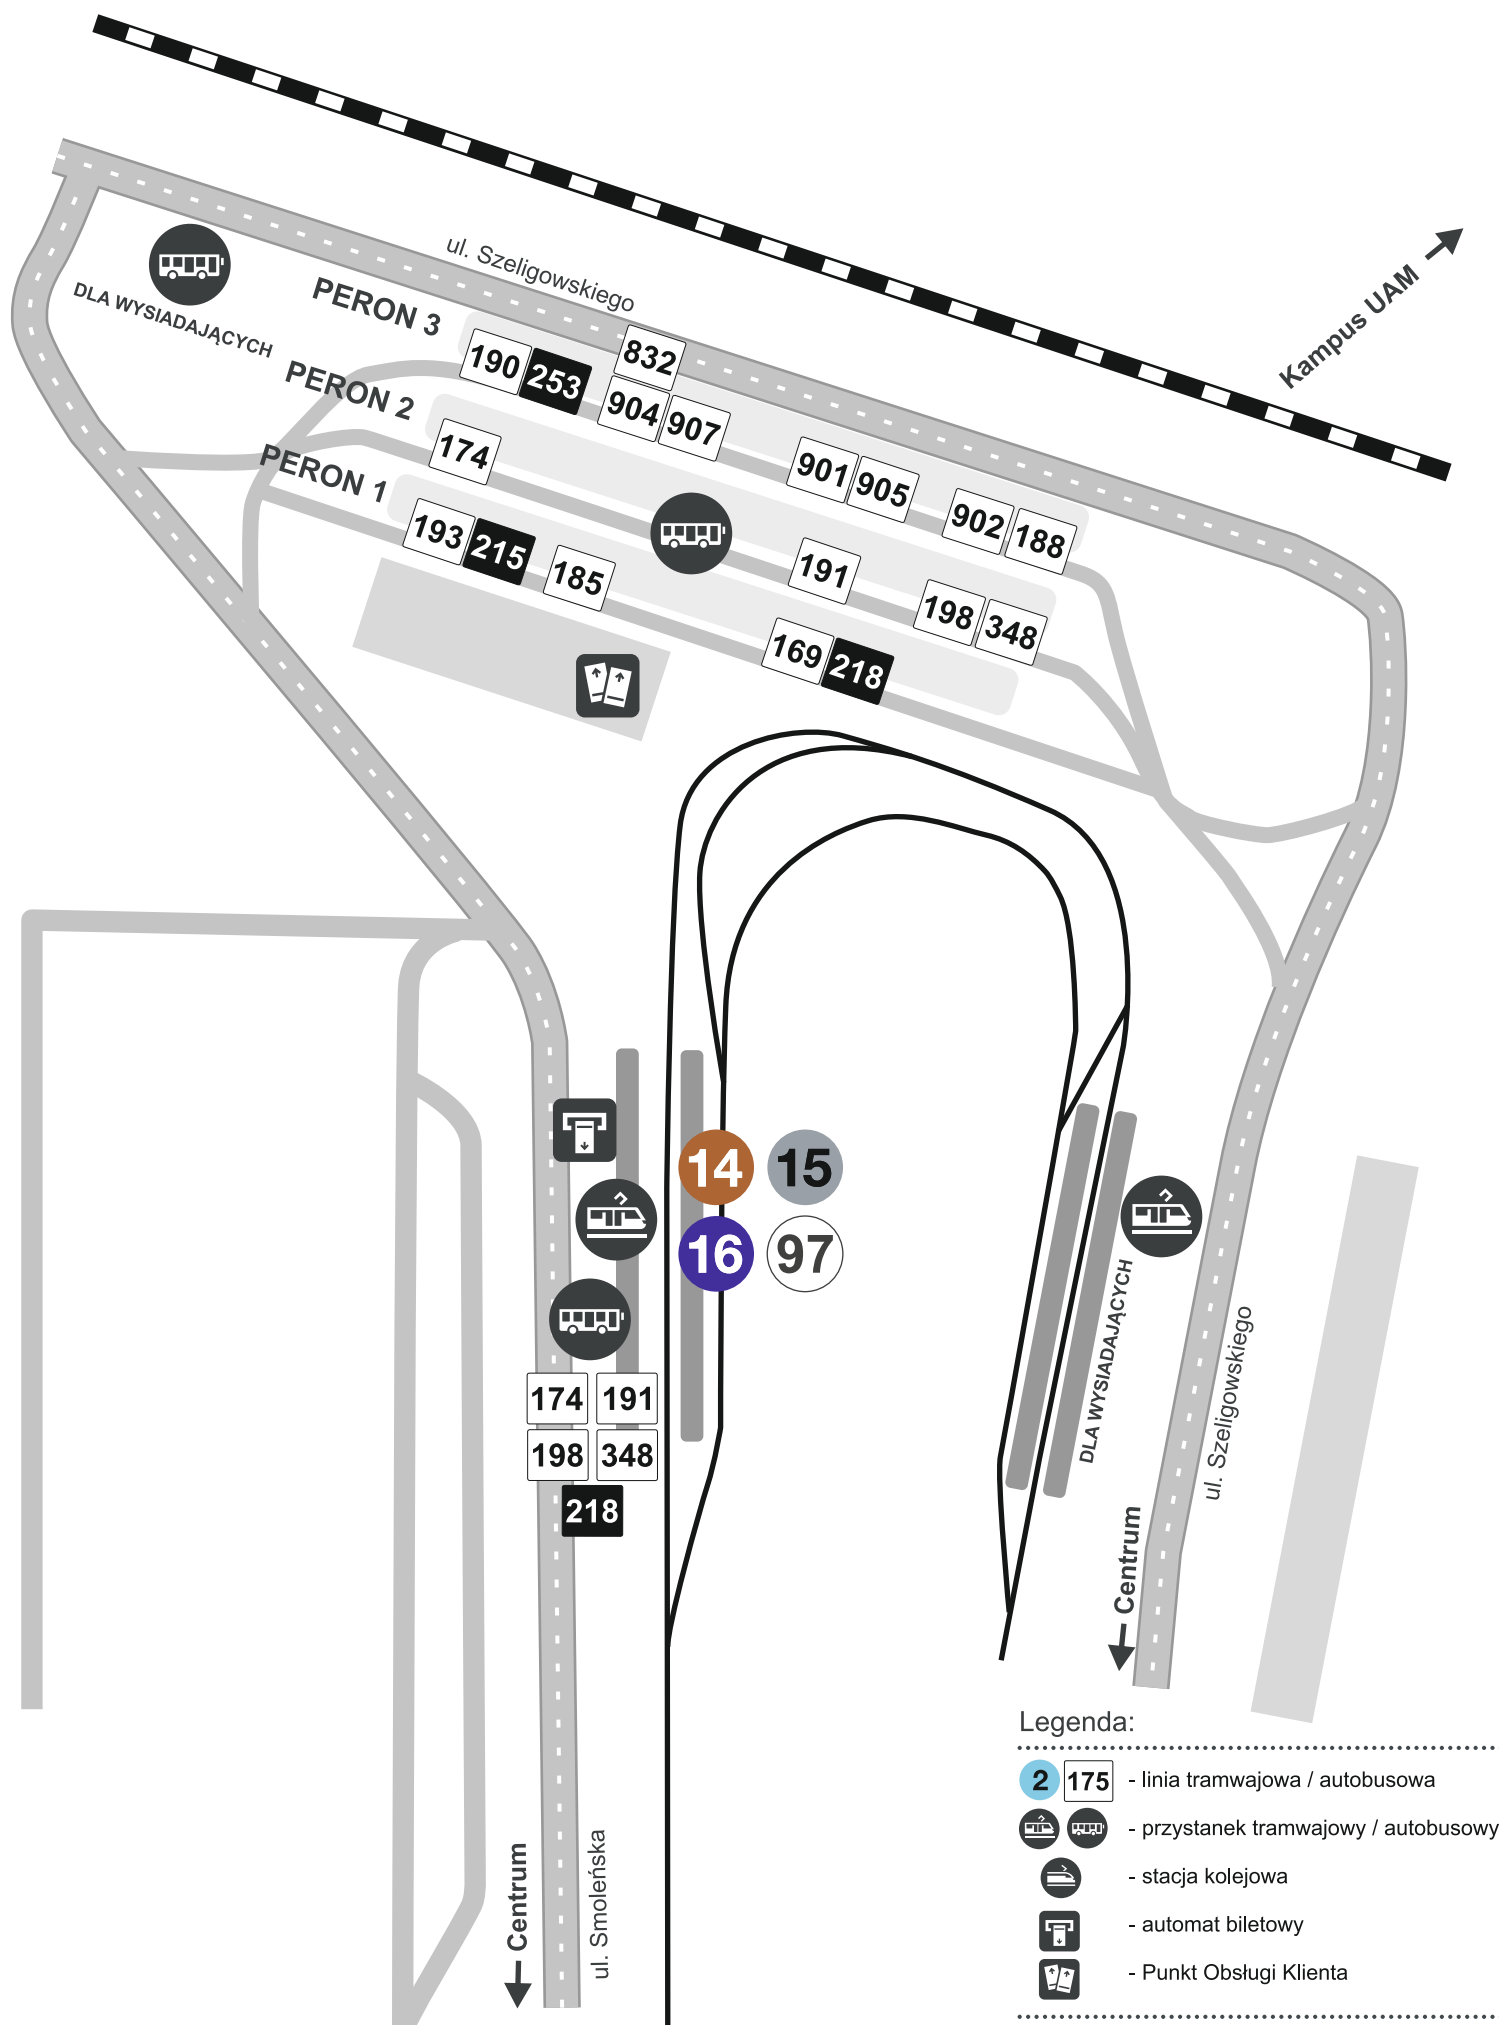

Rozmieszczenie przystanków komunikacji miejskiej: Os. Sobieskiego

Legenda:

- 2 175** - linia tramwajowa / autobusowa
- przystanek tramwajowy / autobusowy
- stacja kolejowa
- automat biletowy
- Punkt Obsługi Klienta