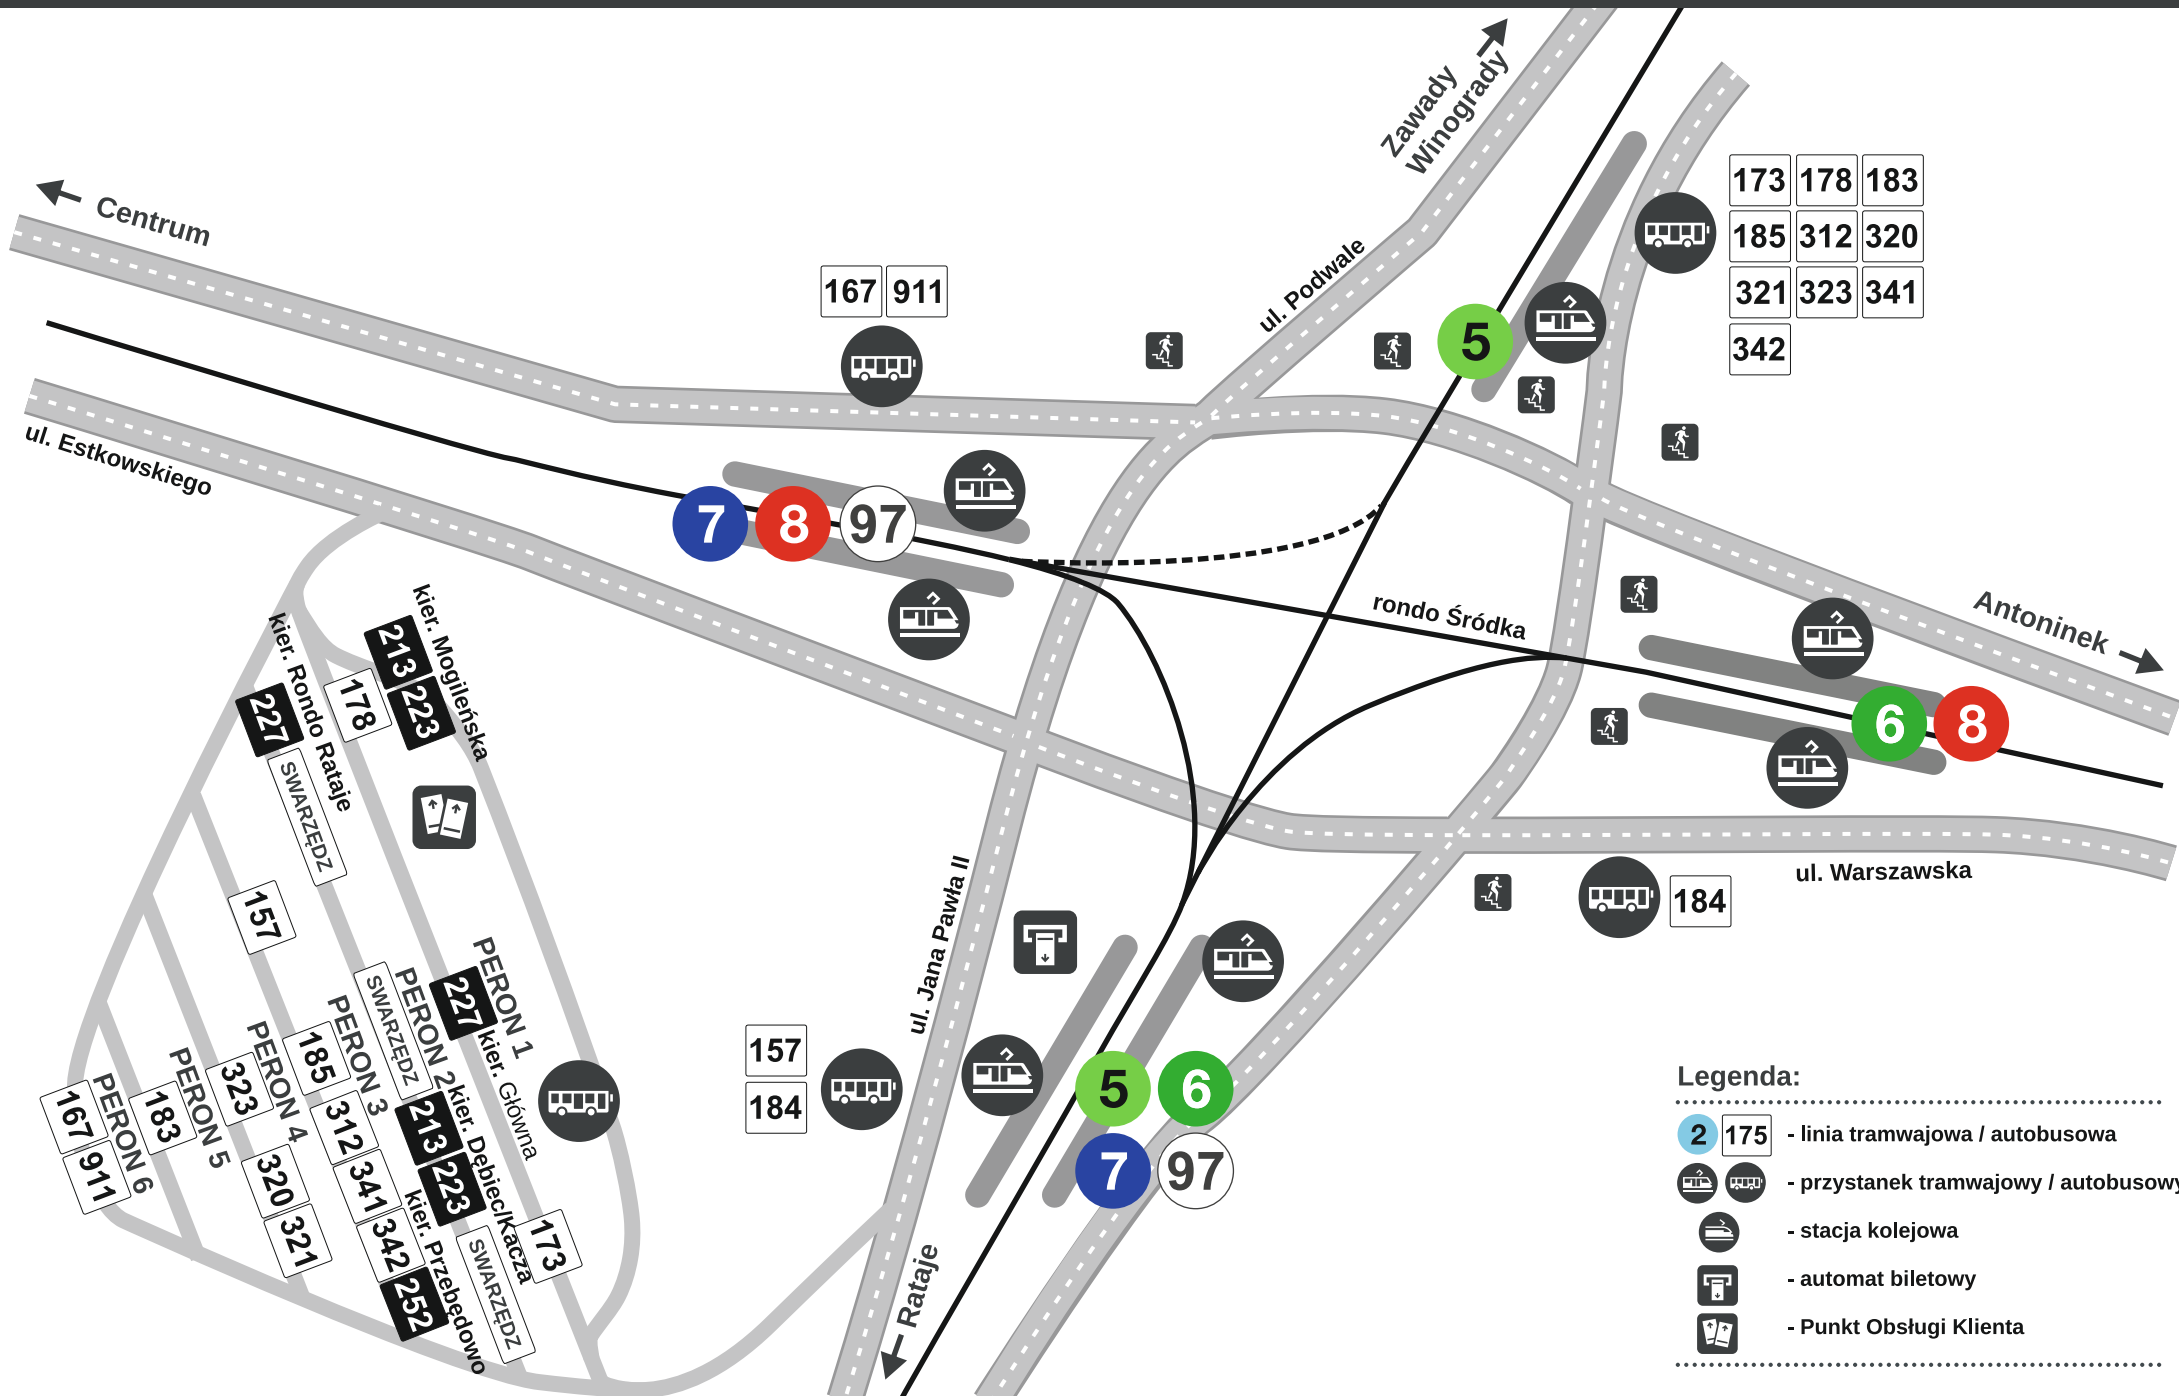

# Rożmieszczenie przystanków komunikacji miejskiej: Rondo Śródka

- Legenda:**
- 175 - linia tramwajowa / autobusowa
  - przystanek tramwajowy / autobusowy
  - stacja kolejowa
  - automat biletowy
  - Punkt Obsługi Klienta