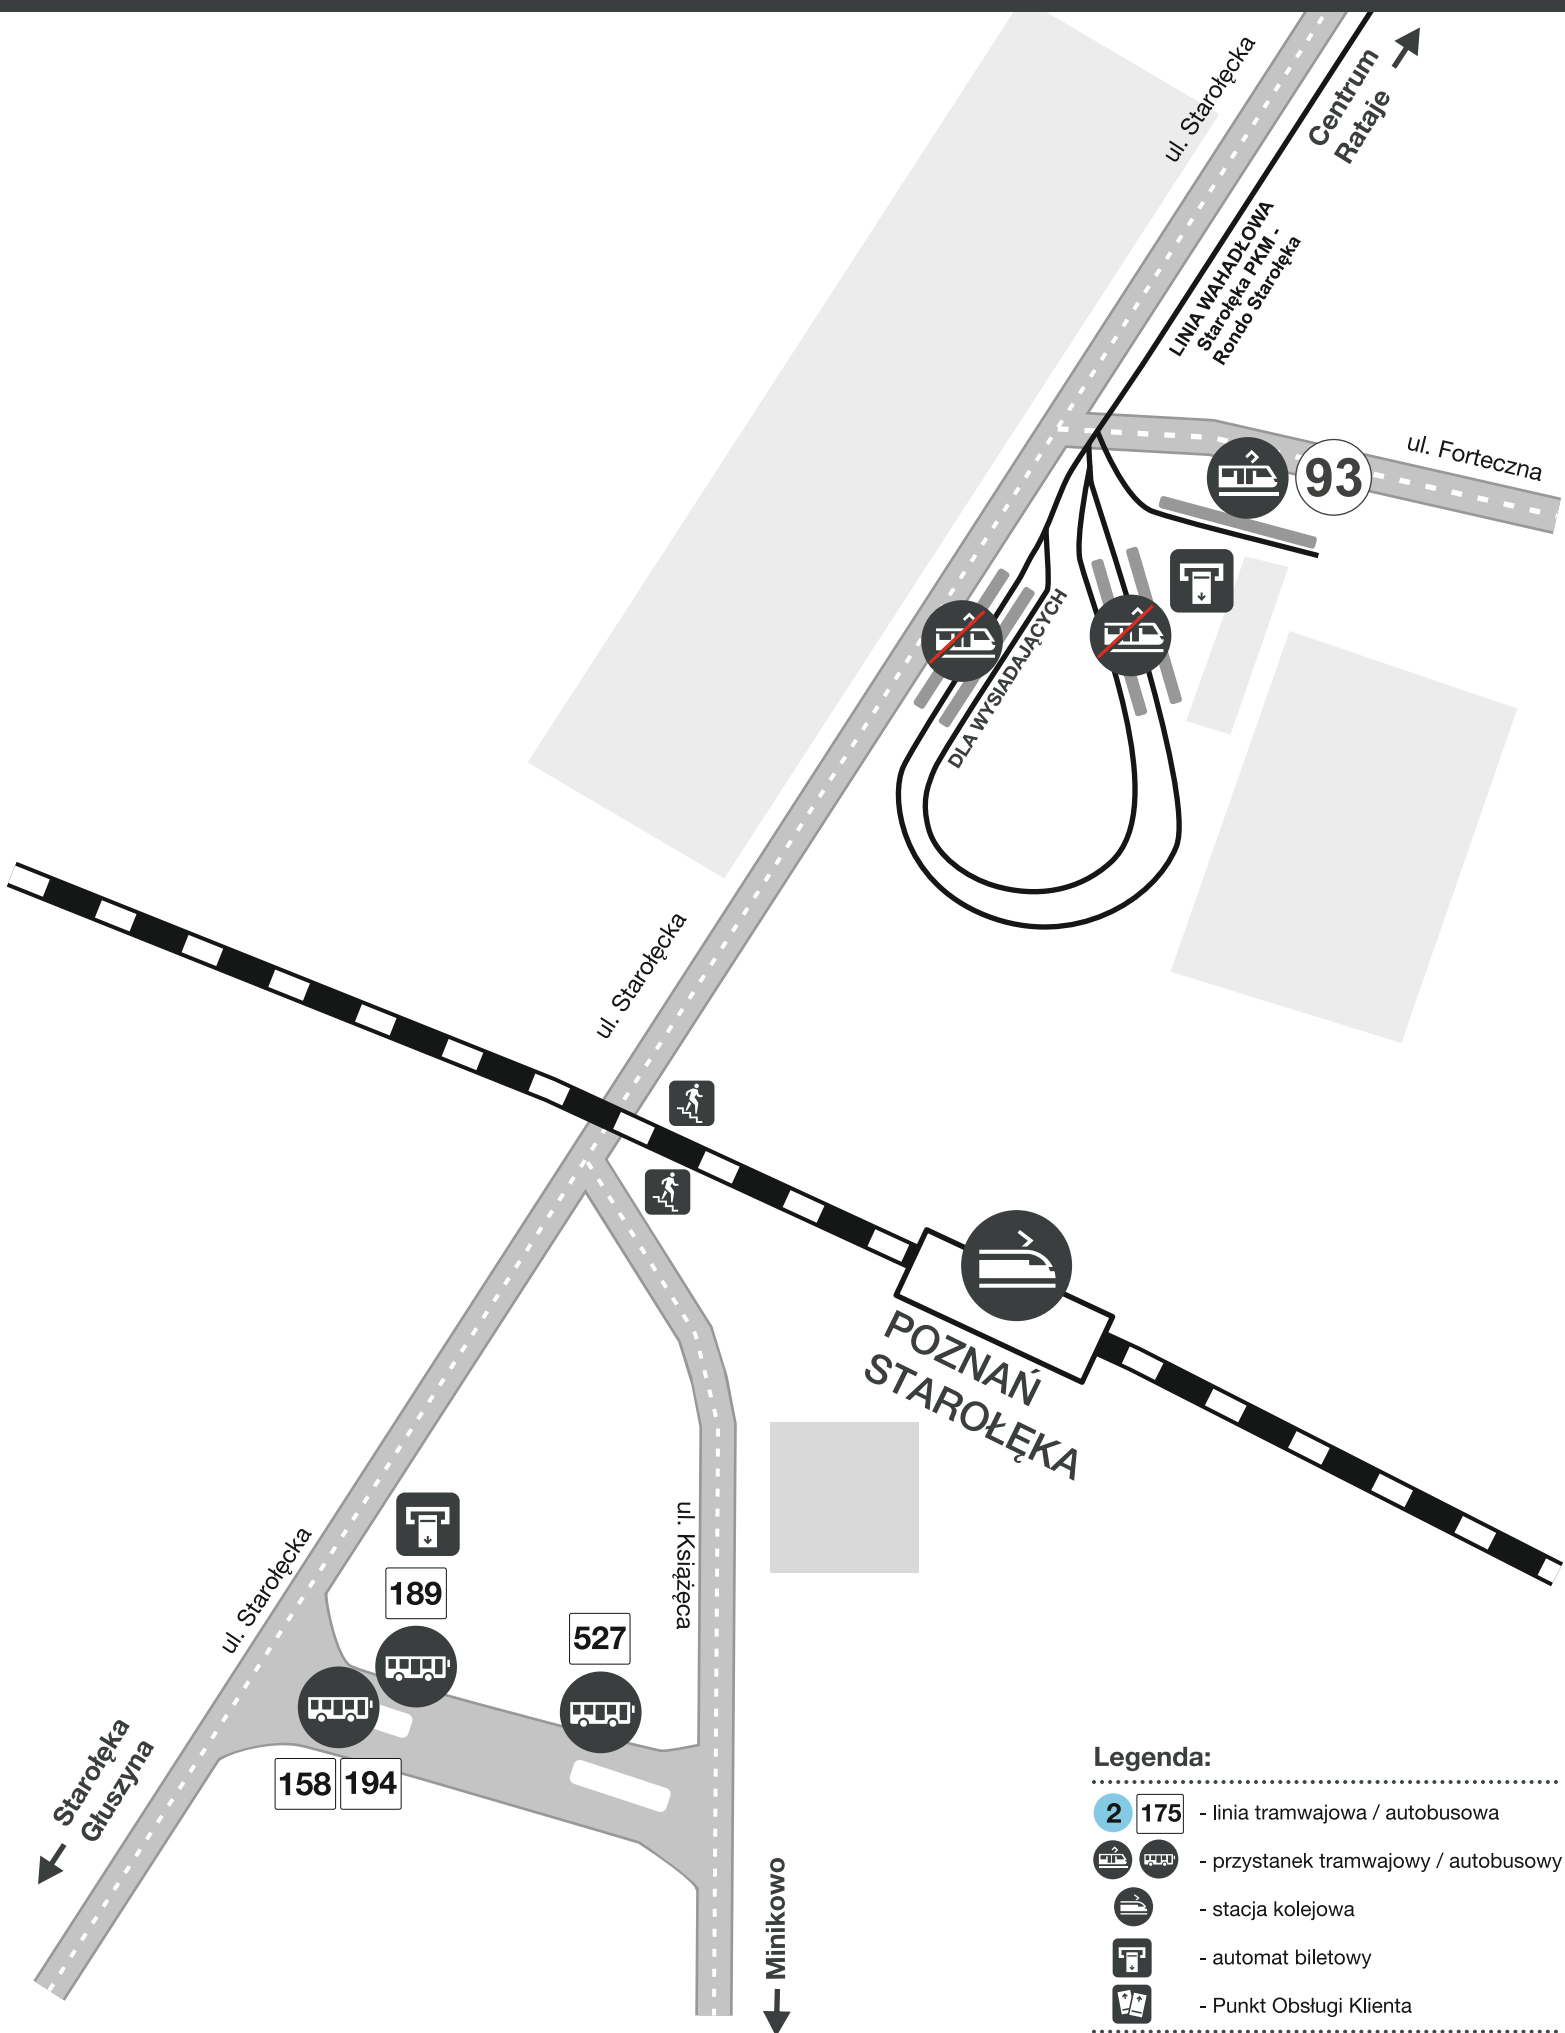

Rozmieszczenie przystanków komunikacji miejskiej: Starołęka PKM

Legenda:

- linia tramwajowa / autobusowa
- przystanek tramwajowy / autobusowy
- stacja kolejowa
- automat biletowy
- Punkt Obsługi Klienta