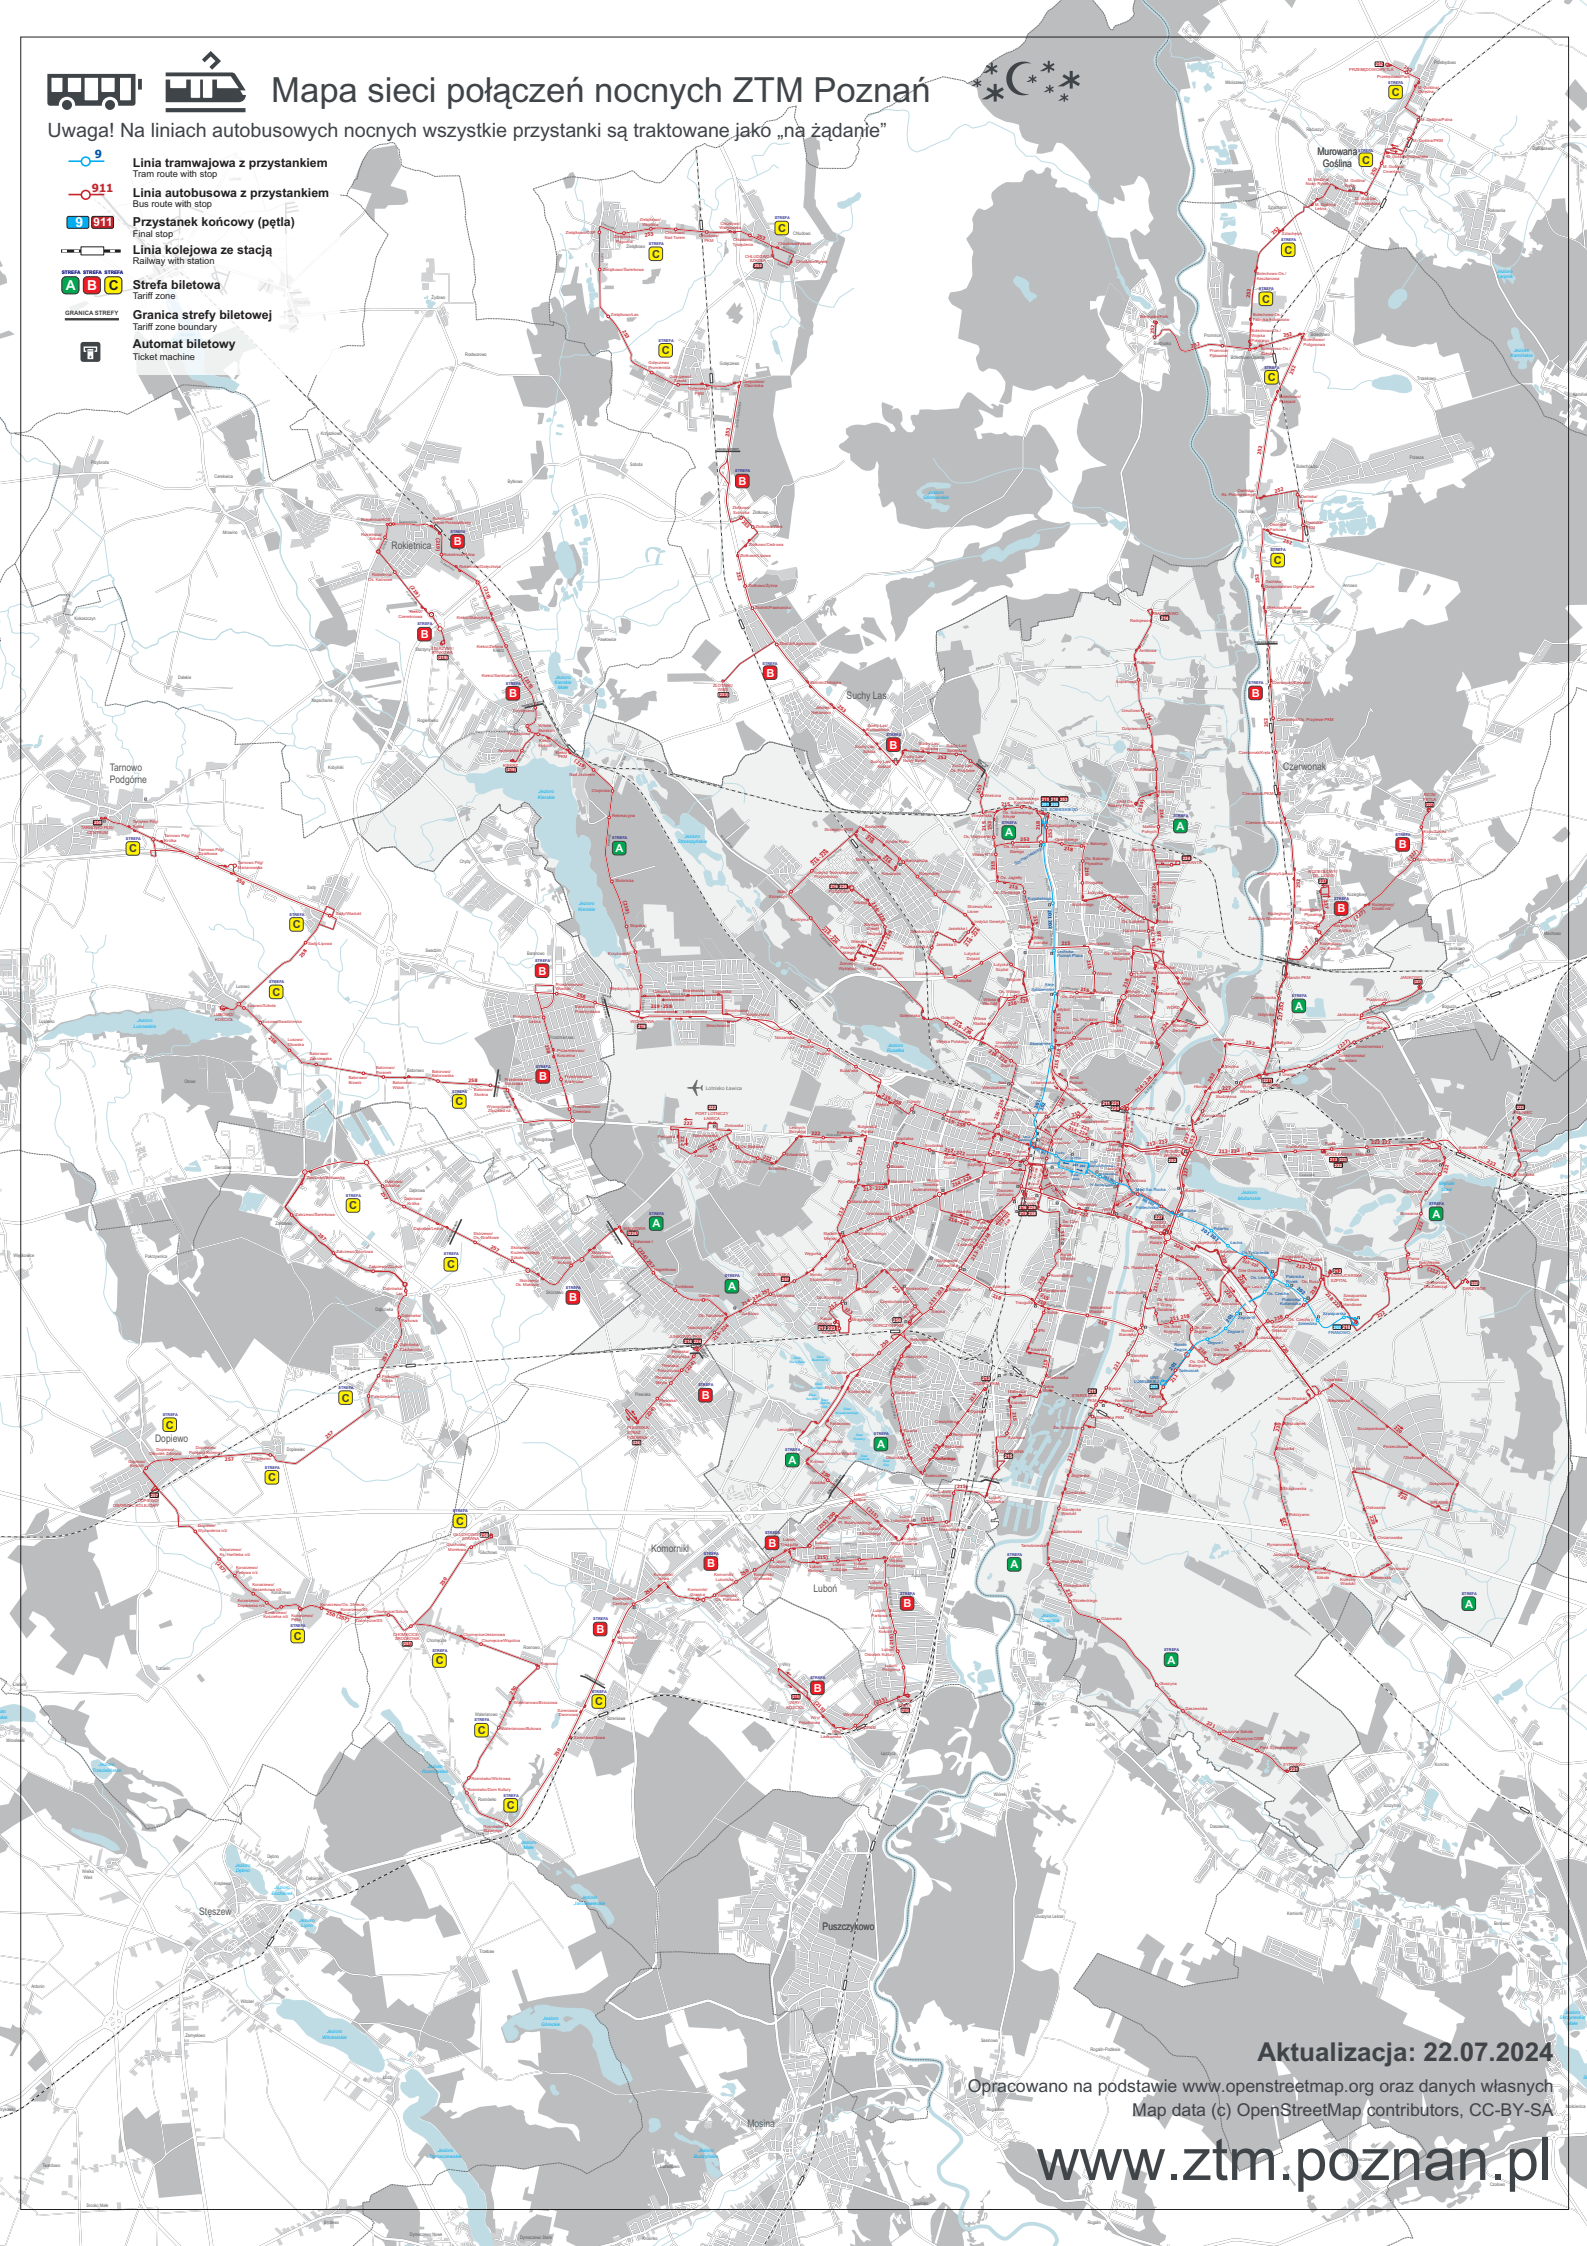

# Mapa sieci połączeń nocnych ZTM Poznań

Uwaga! Na liniach autobusowych nocnych wszystkie przystanki są traktowane jako „na żądanie”

- Linia tramwajowa z przystankiem  
Tram route with stop
- Linia autobusowa z przystankiem  
Bus route with stop
- Przystanek końcowy (pętla)  
Final stop
- Linia kolejowa ze stacją  
Railway with station
- Strefa biletowa  
Tariff zone
- Granica strefy biletowej  
Tariff zone boundary
- Automat biletowy  
Ticket machine

Aktualizacja: 22.07.2024

Opracowano na podstawie [www.openstreetmap.org](http://www.openstreetmap.org) oraz danych własnych  
Map data (c) OpenStreetMap contributors, CC-BY-SA

[www.ztm.poznan.pl](http://www.ztm.poznan.pl)