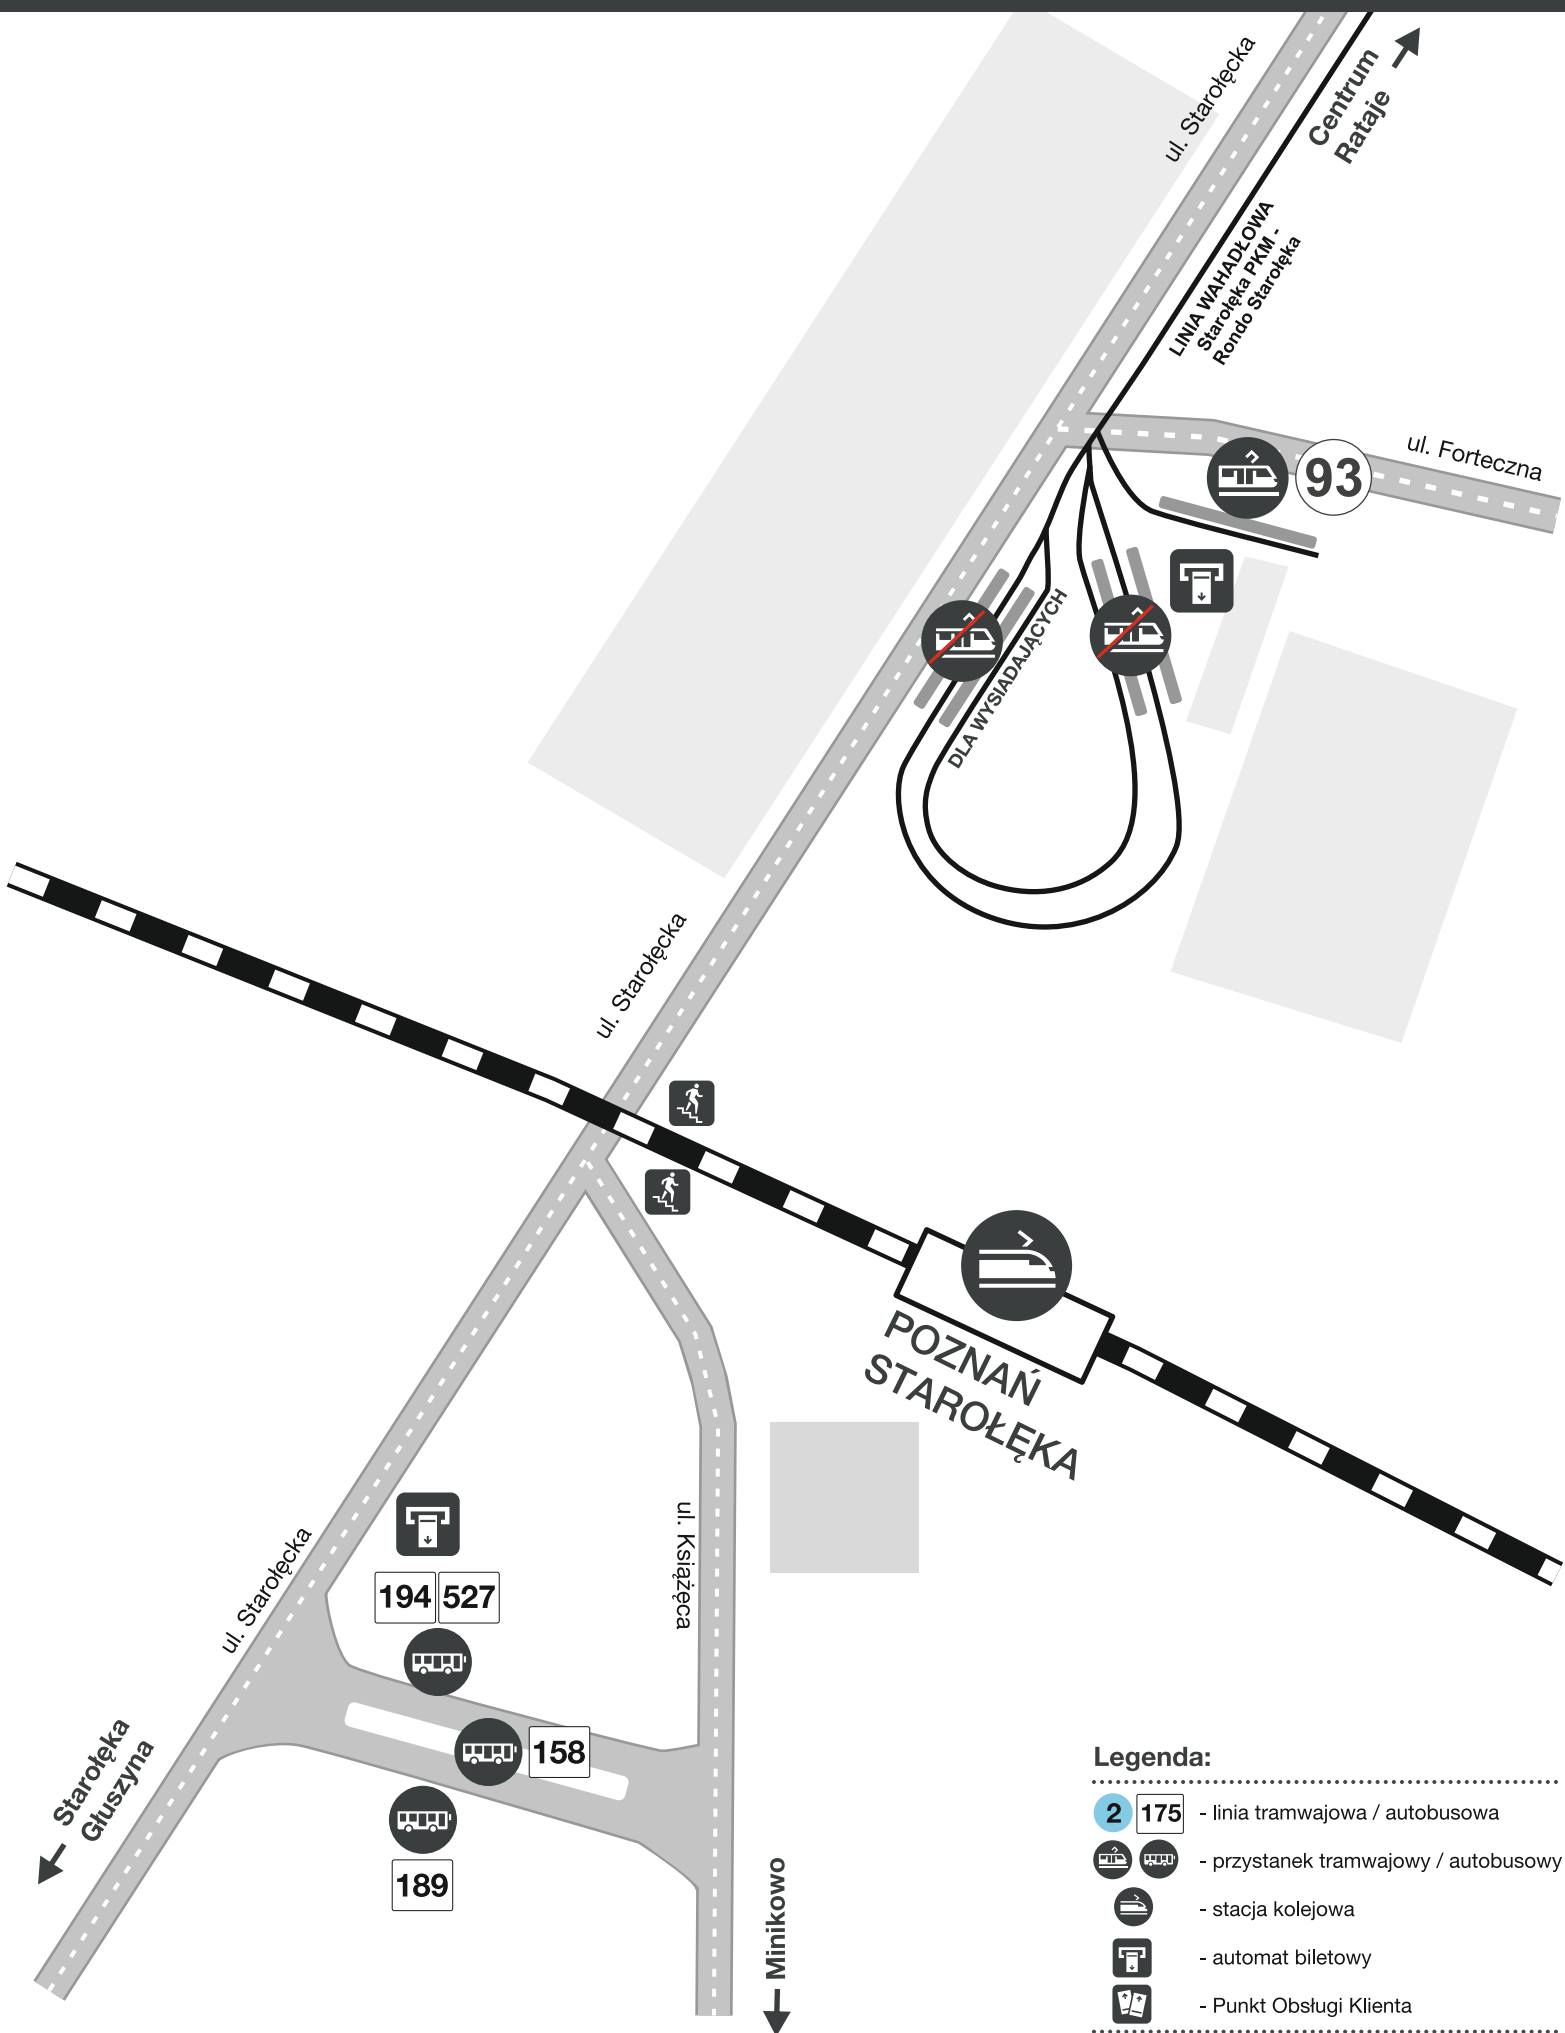

Rożmieszczenie przystanków komunikacji miejskiej: Starołęka PKM

- Legenda:**
- 2 175 - linia tramwajowa / autobusowa
 - przystanek tramwajowy / autobusowy
 - stacja kolejowa
 - automat biletowy
 - Punkt Obsługi Klienta