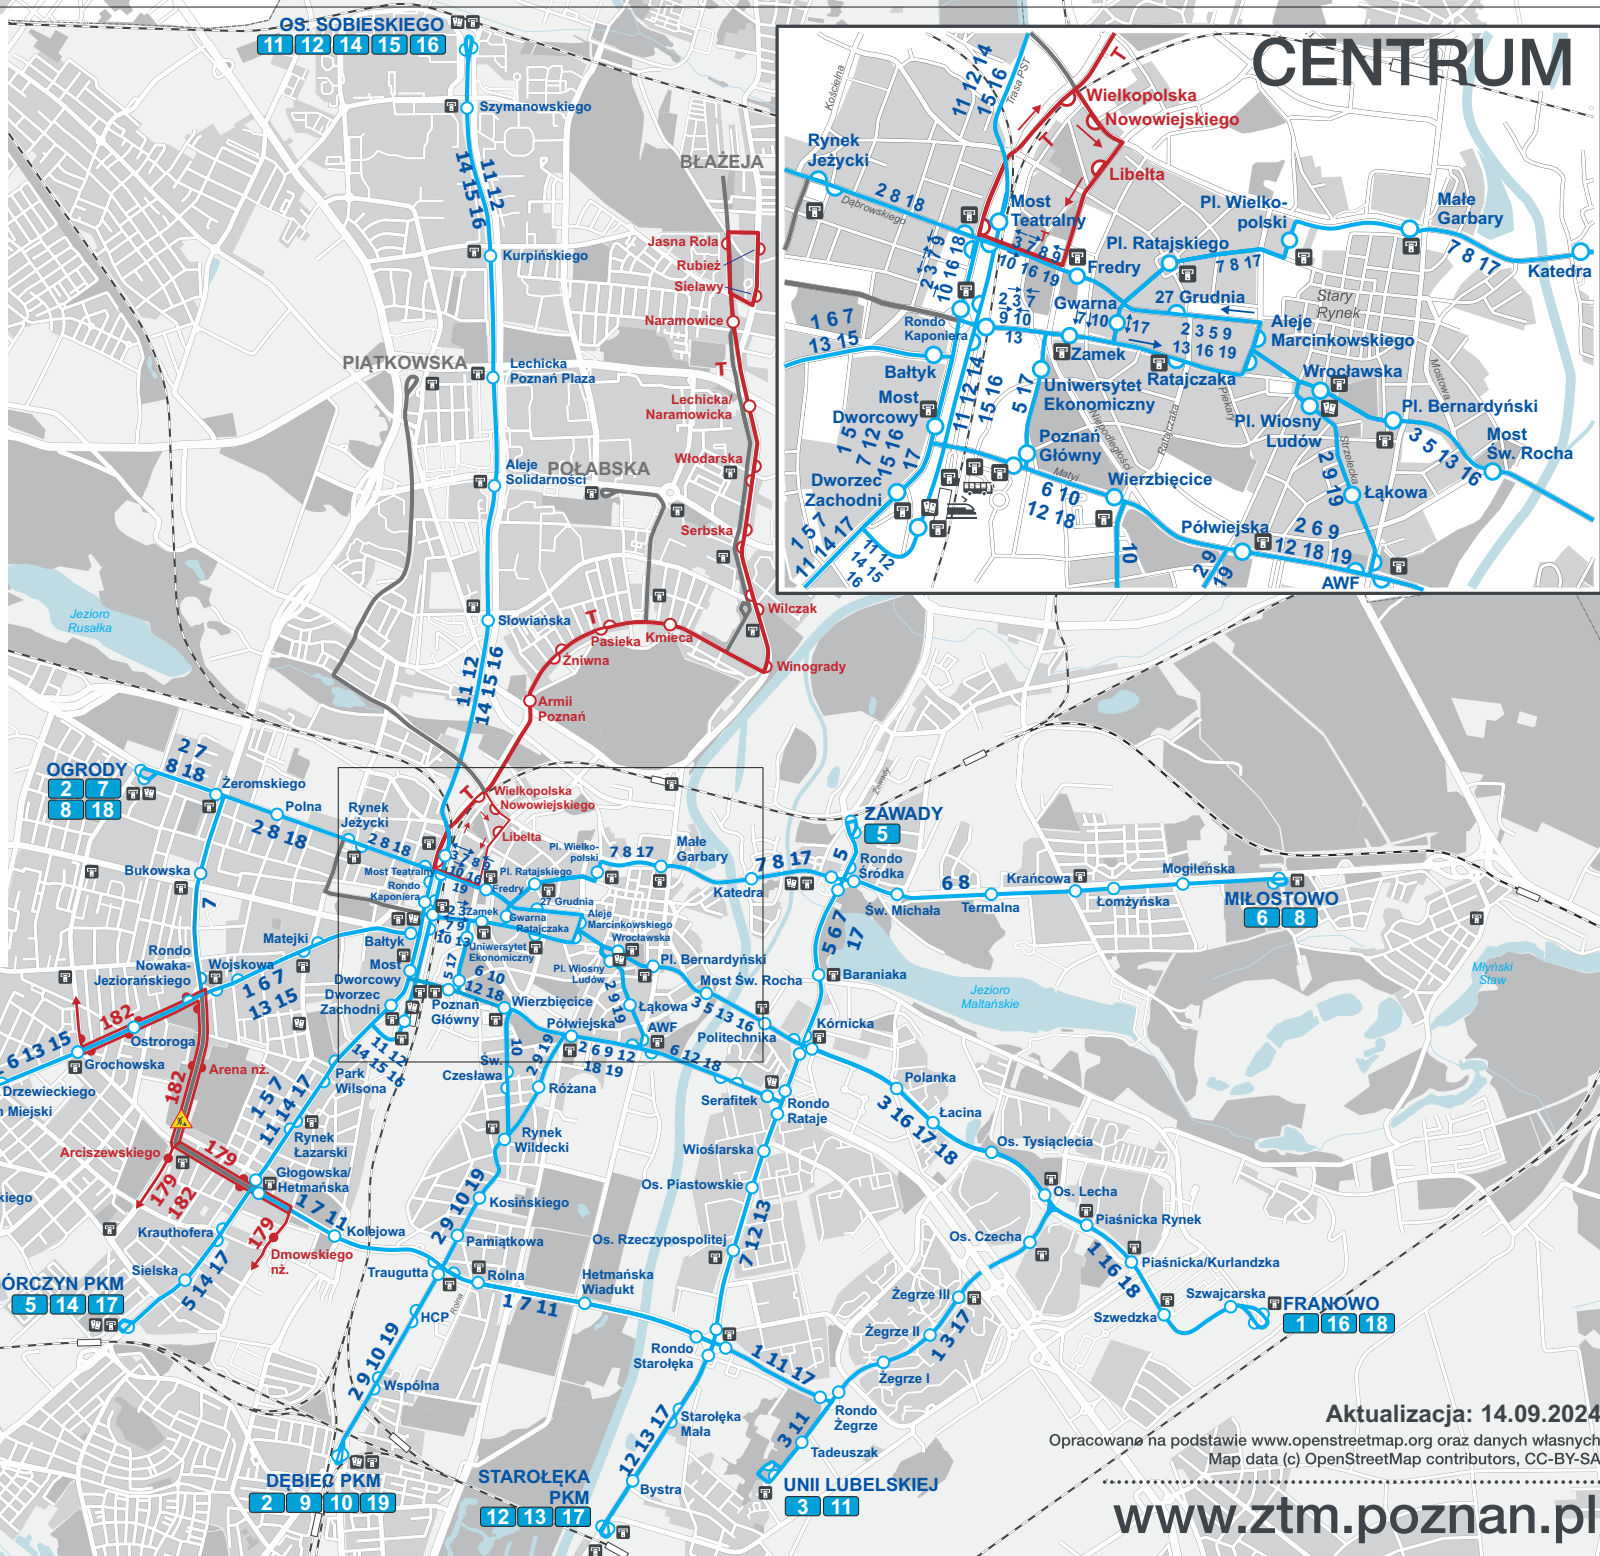

Mapa sieci tramwajowej

- 1** BUDZISZYŃSKA - FRANOWO
- 2** OGRODY - DĘBIEC PKM
- 3** UNII LUBELSKIEJ - MOST TEATRALNY - UNII LUBELSKIEJ
- 5** GÓRCZYN PKM - ZAWADY
- 6** BUDZISZYŃSKA - MIŁOSTOWO
- 7** OGRODY - MOST TEATRALNY - OGRODY
- 8** OGRODY - MIŁOSTOWO
- 9** DĘBIEC PKM - MOST TEATRALNY - DĘBIEC PKM
- 10** DĘBIEC PKM - MOST TEATRALNY - DĘBIEC PKM
- 11** OS. SOBIESKIEGO - UNII LUBELSKIEJ
- 12** OS. SOBIESKIEGO - STAROŁĘKA PKM
- 13** BUDZISZYŃSKA - STAROŁĘKA PKM
- 14** OS. SOBIESKIEGO - GÓRCZYN PKM
- 15** OS. SOBIESKIEGO - BUDZISZYŃSKA
- 16** OS. SOBIESKIEGO - FRANOWO
- 17** GÓRCZYN PKM - STAROŁĘKA PKM
- 18** OGRODY - FRANOWO
- 19** DĘBIEC PKM - POŁABSKA
- 91** CMENTARNA - BUDZISZYŃSKA
(linia wahadłowa)

- 179** DĘBIEC PKM - KACZA
(przez ul. Hetmańską)
- 182** GÓRCZYN PKM - OS. WICHROWE WZGÓRZE
(przez ul. Reymonta, Grunwaldzką)
- T** MOST TEATRALNY - JASNA ROLA
(przez ul. Pułaskiego, Winogrady, Naramowicką)

- Linia tramwajowa z przystankiem
Tram route with stop
- Linia autobusowa z przystankiem
Bus route with stop
- Przystanek końcowy (pętla)
Final stop
- Linia kolejowa ze stacją
Railway with station
- Punkt Obsługi Klienta ZTM
Customer Service Point
- Automat biletowy
Ticket machine

Aktualizacja: 14.09.2024
 Opracowane na podstawie www.openstreetmap.org oraz danych własnych
 Map data (c) OpenStreetMap contributors, CC-BY-SA