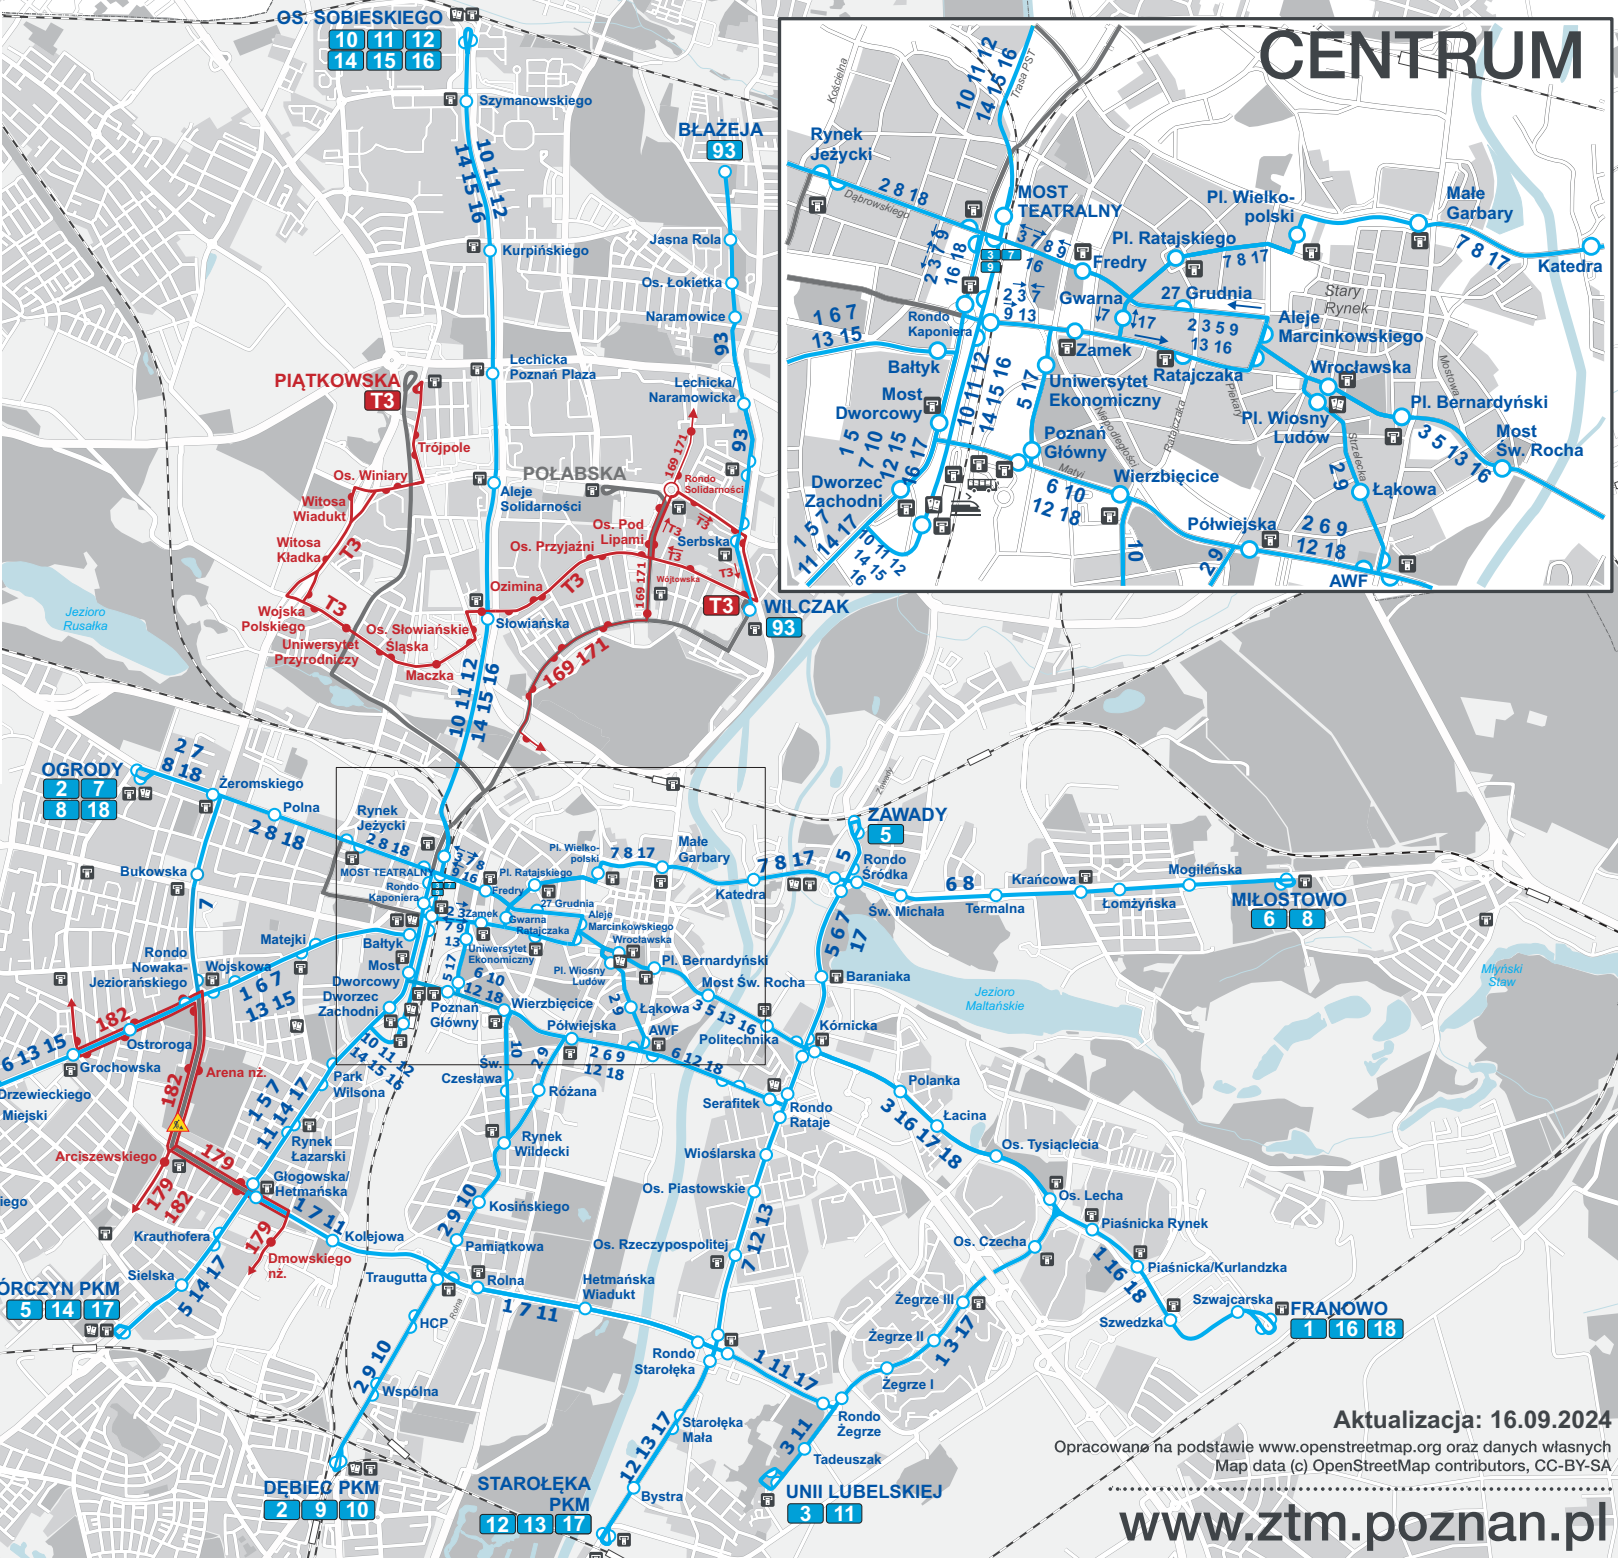

Mapa sieci tramwajowej

- 1** BUDZISZYŃSKA - FRANOWO
 - 2** OGRODY - DĘBIEC PKM
 - 3** UNII LUBELSKIEJ - MOST TEATRALNY - UNII LUBELSKIEJ
 - 5** GÓRCZYN PKM - ZAWADY
 - 6** BUDZISZYŃSKA - MIŁOSTOWO
 - 7** OGRODY - MOST TEATRALNY - OGRODY
 - 8** OGRODY - MIŁOSTOWO
 - 9** DĘBIEC PKM - MOST TEATRALNY - DĘBIEC PKM
 - 10** OS. SOBIESKIEGO - DĘBIEC PKM
 - 11** OS. SOBIESKIEGO - UNII LUBELSKIEJ
 - 12** OS. SOBIESKIEGO - STAROLEKA PKM
 - 13** BUDZISZYŃSKA - STAROLEKA PKM
 - 14** OS. SOBIESKIEGO - GÓRCZYN PKM
 - 15** OS. SOBIESKIEGO - BUDZISZYŃSKA
 - 16** OS. SOBIESKIEGO - FRANOWO
 - 17** GÓRCZYN PKM - STAROLEKA PKM
 - 18** OGRODY - FRANOWO
 - 91** CMENTARNA - BUDZISZYŃSKA
(linia wahadłowa)
 - 93** BŁAŻEJA - WILCZAK
(linia wahadłowa)
-
- T3** PIĄTKOWSKA - WILCZAK
(przez ul. Witosa, Wojska Polskiego, Słowiańska)
 - 169** OS. SOBIESKIEGO - OS. KOPERNIKA
(przez ul. Murawa, Winogrody)
 - 171** OS. WICHROWE WZGÓRZE - OS. DĘBINA
(przez ul. Murawa, Winogrody)
 - 179** DĘBIEC PKM - KACZA
(przez ul. Hetmańska)
 - 182** GÓRCZYN PKM - OS. WICHROWE WZGÓRZE
(przez ul. Reymonta, Grunwaldzką)

- Linia tramwajowa z przystankiem
Tram route with stop
- Linia autobusowa z przystankiem
Bus route with stop
- Przystanek końcowy (pętla)
Final stop
- Linia kolejowa ze stacją
Railway with station
- Punkt Obsługi Klienta ZTM
Customer Service Point
- Automat biletowy
Ticket machine

Aktualizacja: 16.09.2024
 Opracowano na podstawie www.openstreetmap.org oraz danych własnych
 Map data (c) OpenStreetMap contributors, CC-BY-SA