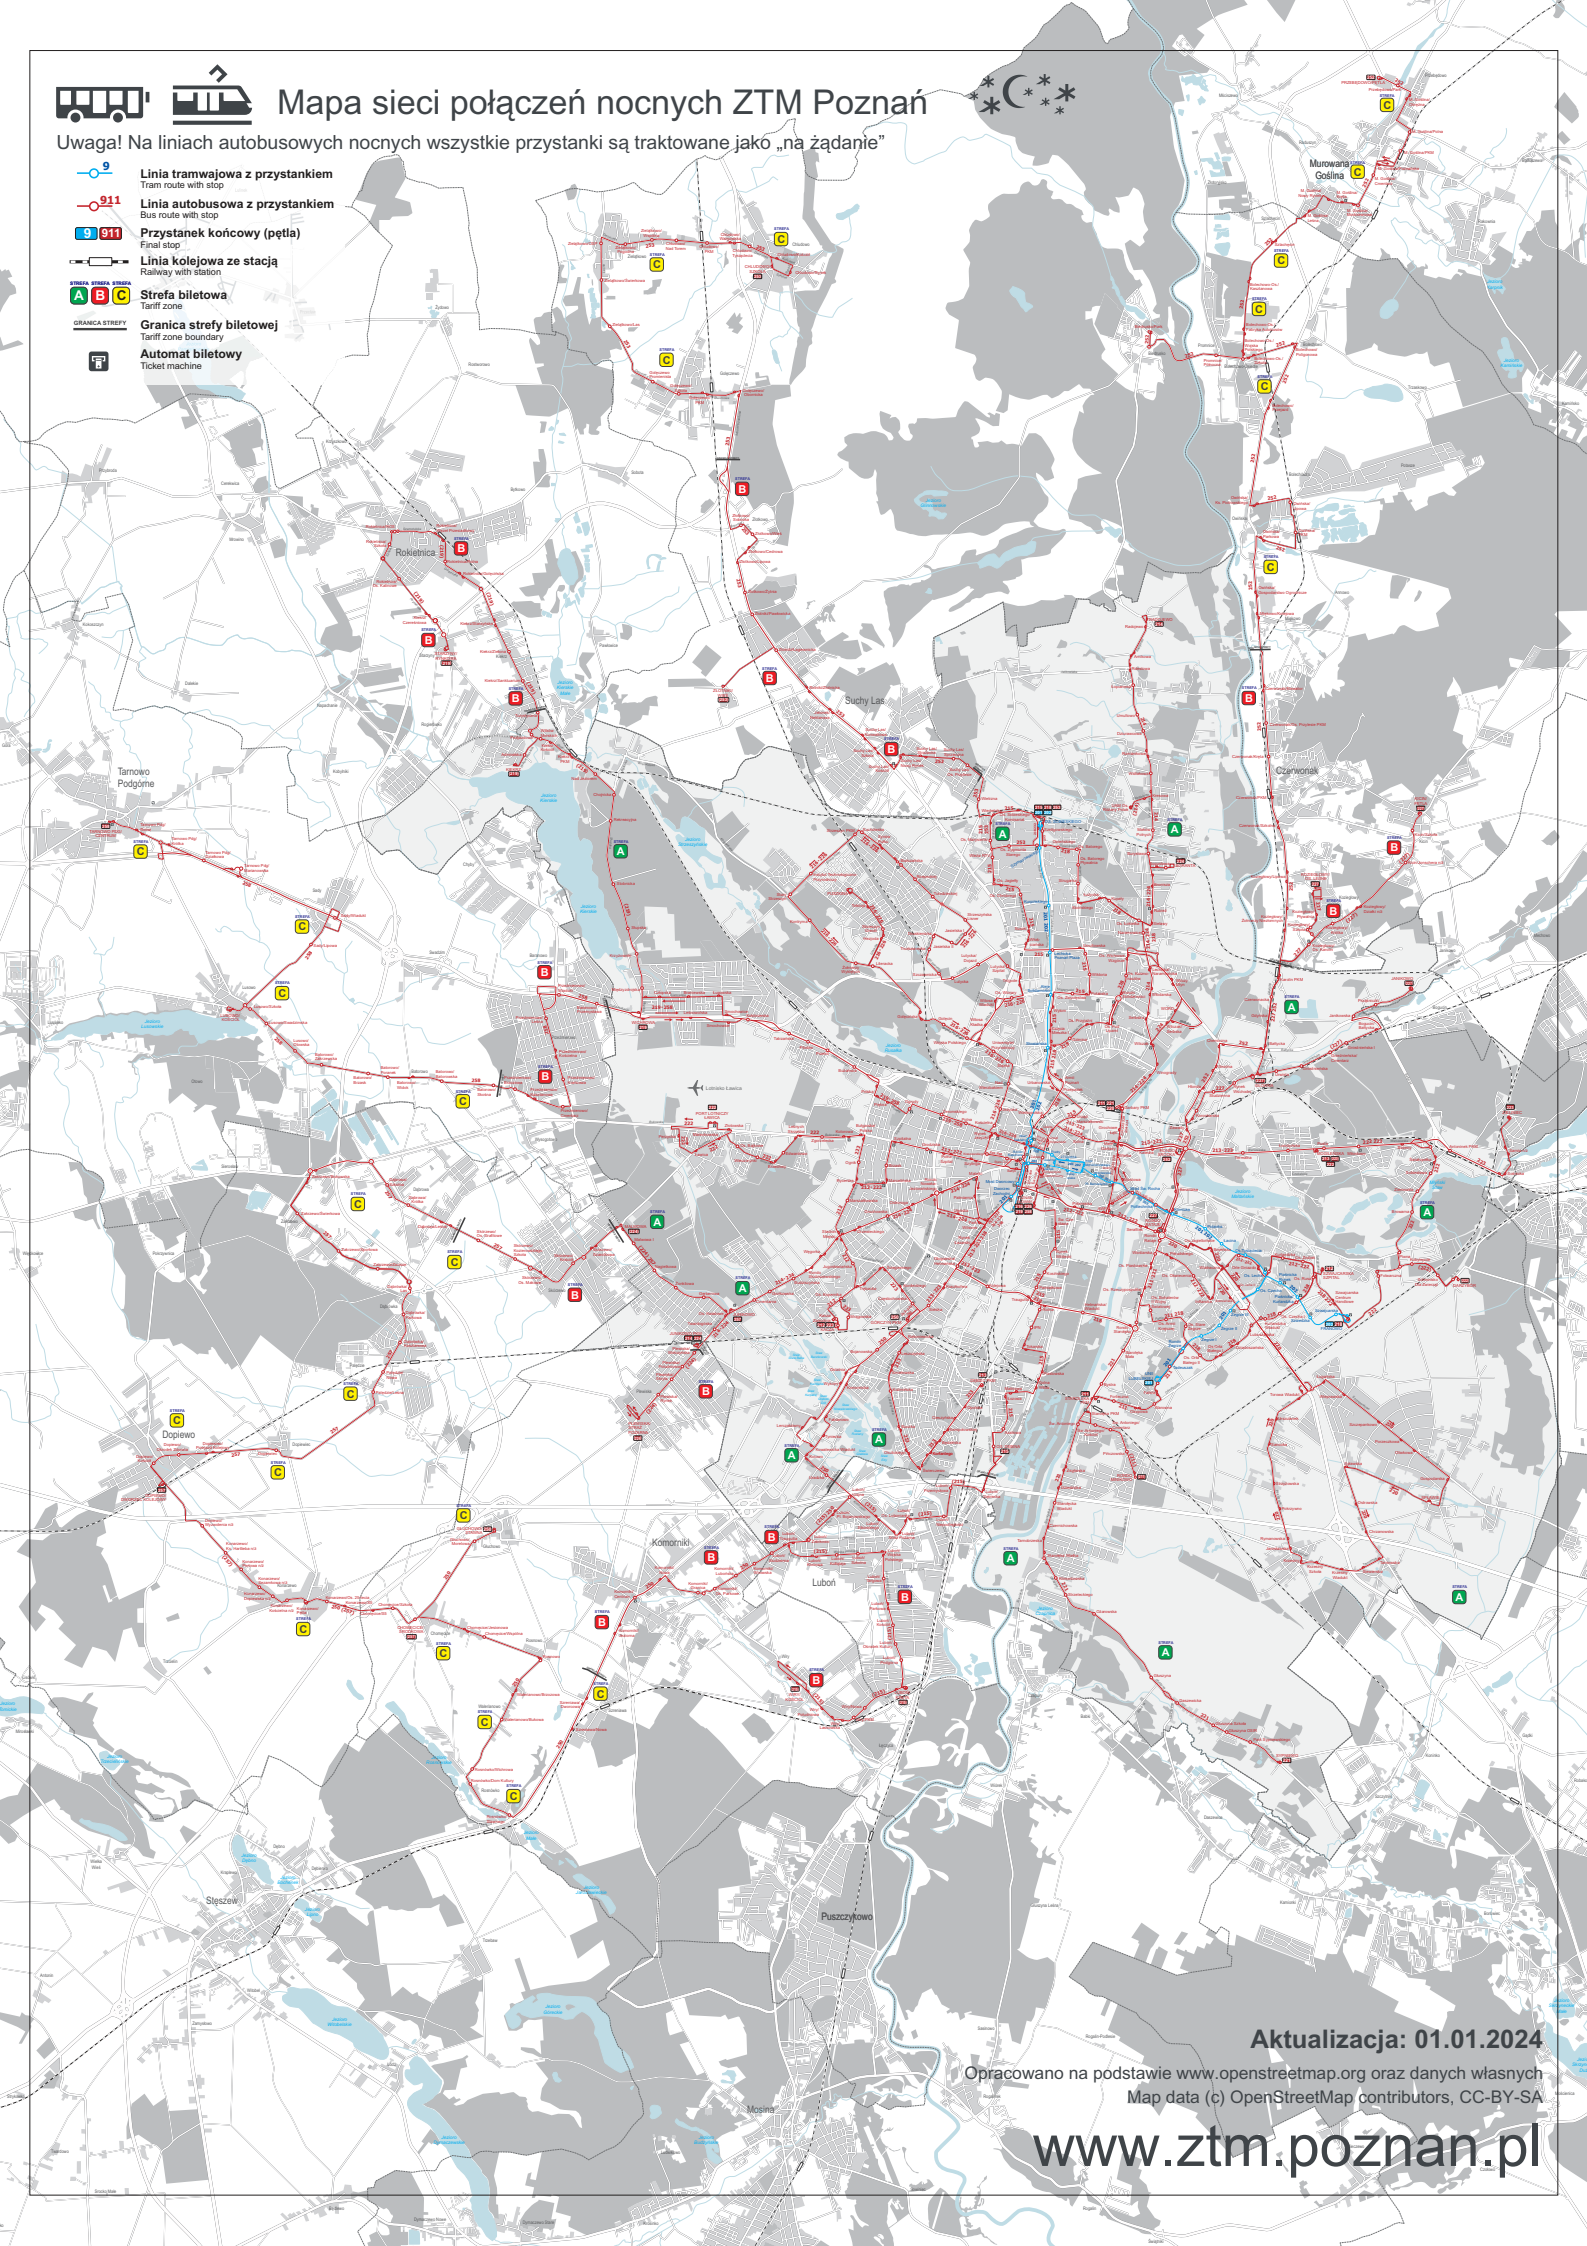

Mapa sieci połączeń nocnych ZTM Poznań

Uwaga! Na liniach autobusowych nocnych wszystkie przystanki są traktowane jako „na żądanie”

- Linia tramwajowa z przystankiem
Tram route with stop
- Linia autobusowa z przystankiem
Bus route with stop
- Przystanek końcowy (pętla)
Final stop
- Linia kolejowa ze stacją
Railway with station
- Strefa biletowa
Tariff zone
- Granica strefy biletowej
Tariff zone boundary
- Automat biletowy
Ticket machine

Aktualizacja: 01.01.2024

Opracowano na podstawie www.openstreetmap.org oraz danych własnych
Map data (c) OpenStreetMap contributors, CC-BY-SA

www.ztm.poznan.pl