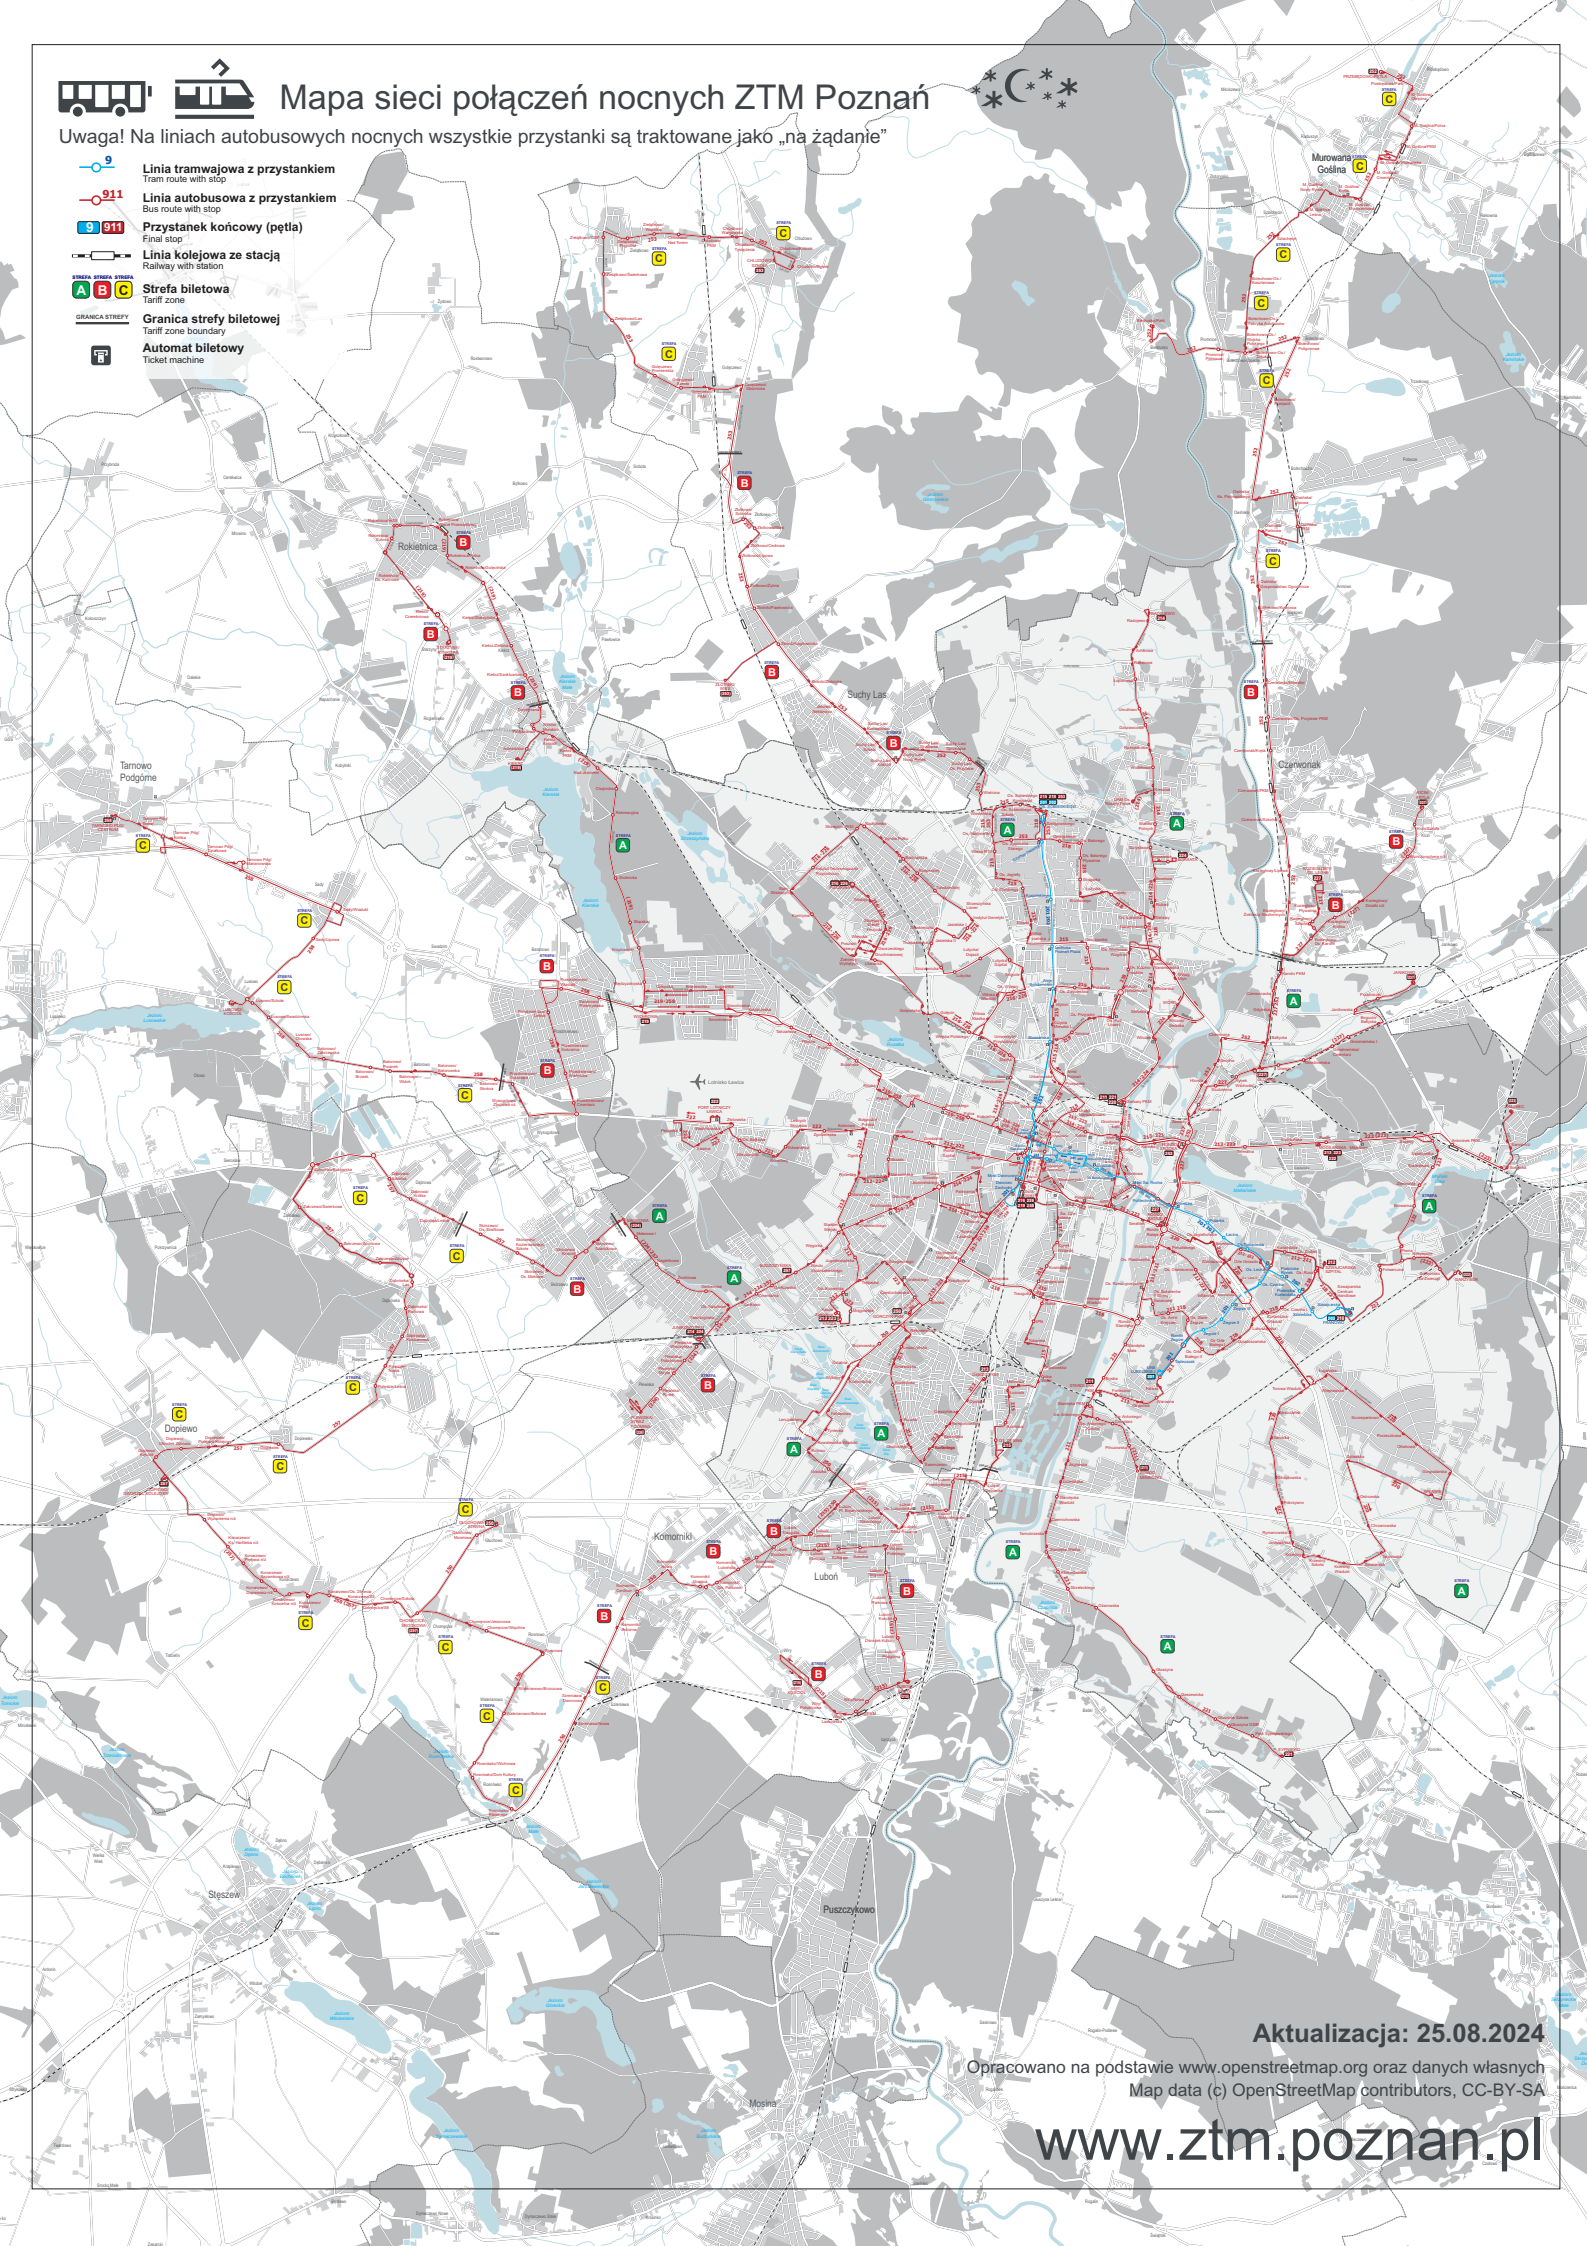

Mapa sieci połączeń nocnych ZTM Poznań

Uwaga! Na liniach autobusowych nocnych wszystkie przystanki są traktowane jako „na żądanie”

- Linia tramwajowa z przystankiem
Tram route with stop
- Linia autobusowa z przystankiem
Bus route with stop
- Przystanek końcowy (pętla)
Final stop
- Linia kolejowa ze stacją
Railway with station
- Strefa biletowa
Tariff zone
- Granica strefy biletowej
Tariff zone boundary
- Automat biletowy
Ticket machine

Aktualizacja: 25.08.2024

Opracowano na podstawie www.openstreetmap.org oraz danych własnych
Map data (c) OpenStreetMap contributors, CC-BY-SA

www.ztm.poznan.pl