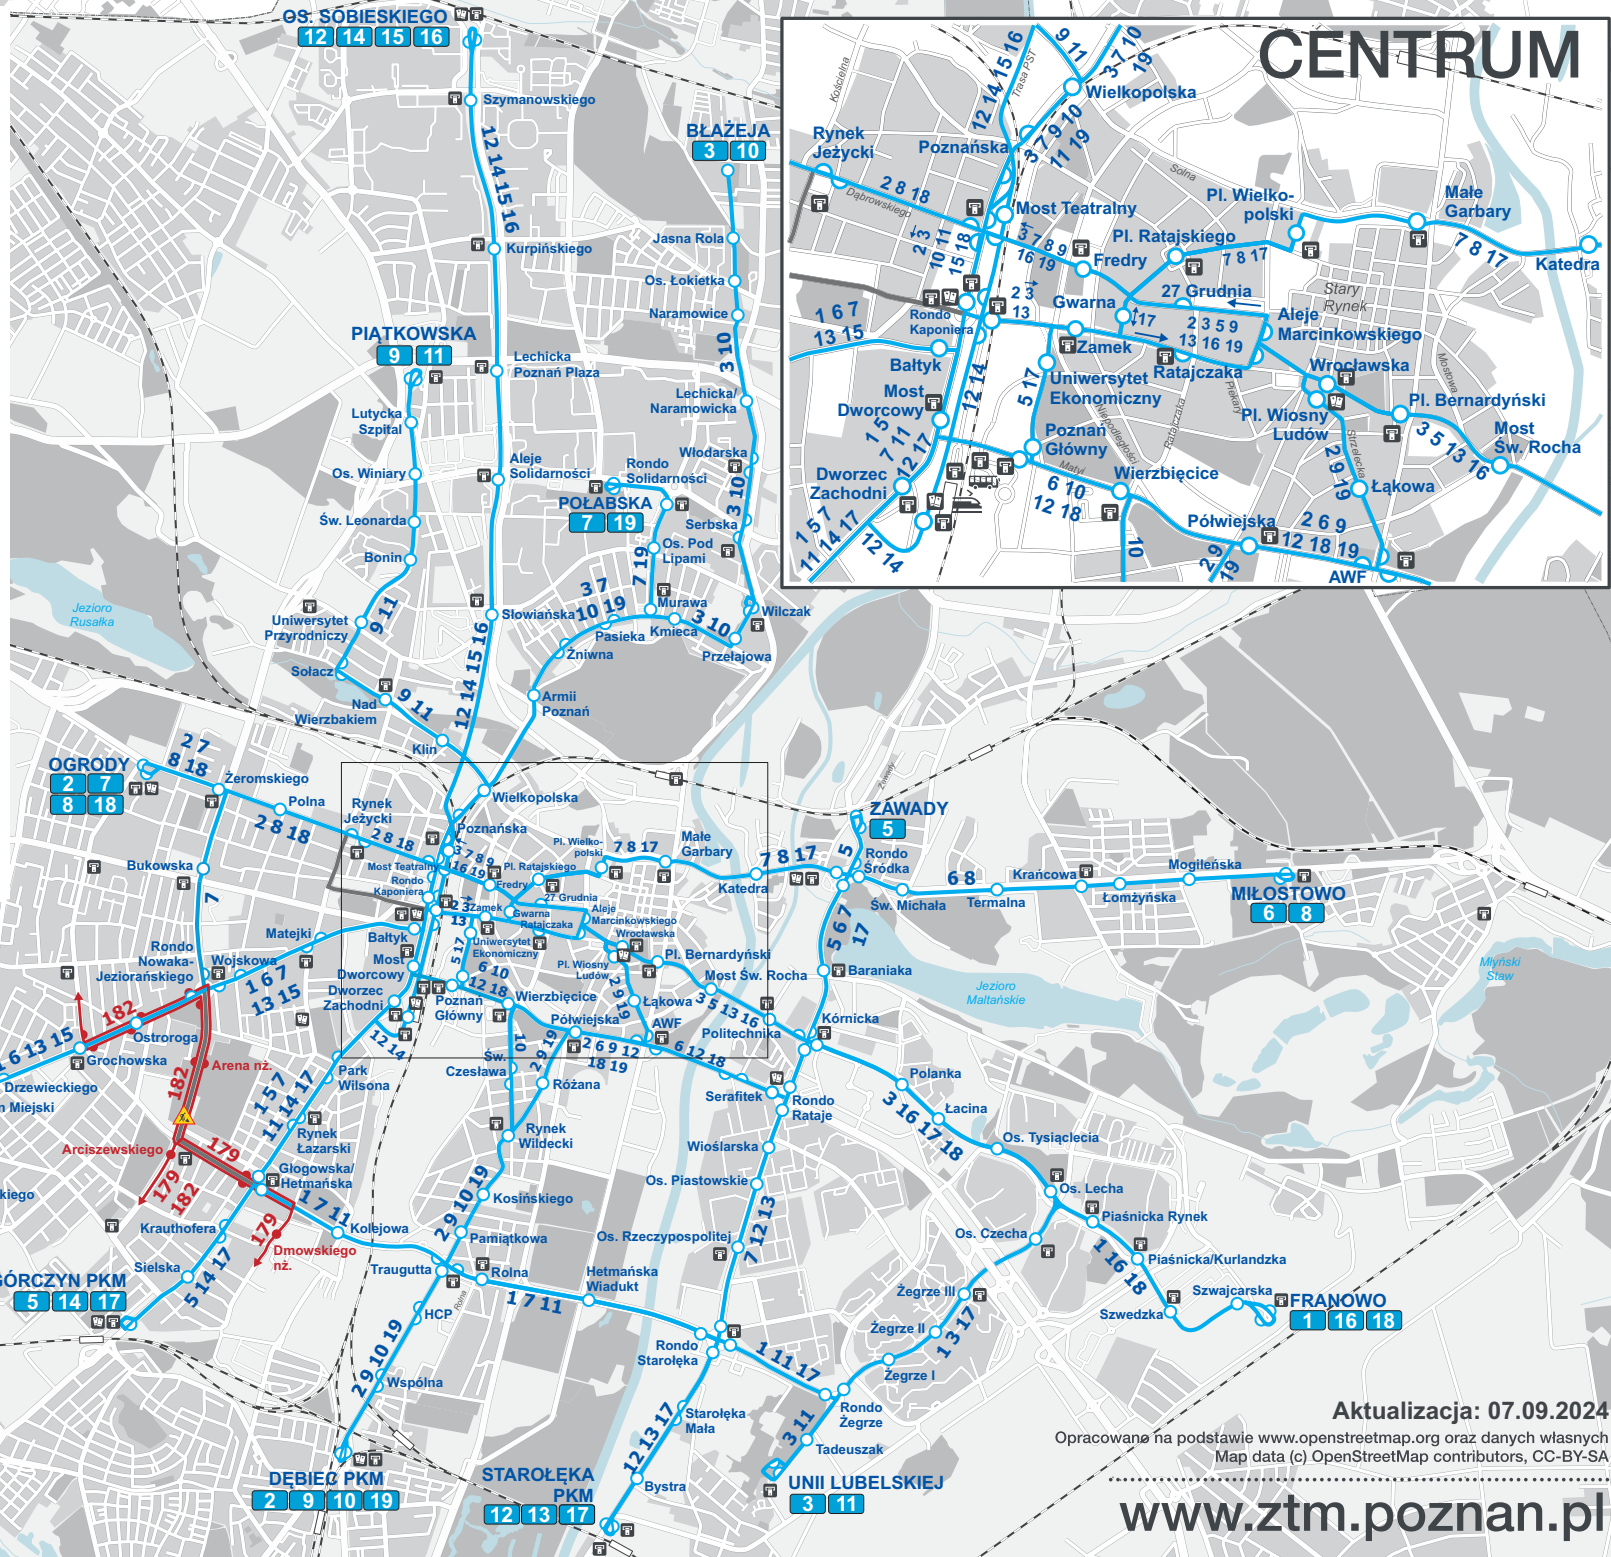

# Mapa sieci tramwajowej

- 1** BUDZISZYŃSKA - FRANOWO
- 2** OGRODY - DĘBIEC PKM
- 3** BŁĄŻEJA - UNII LUBELSKIEJ
- 5** GÓRCZYN PKM - ZAWADY
- 6** BUDZISZYŃSKA - MIŁOSTOWO
- 7** OGRODY - POŁABSKA
- 8** OGRODY - MIŁOSTOWO
- 9** PIĄTKOWSKA - DĘBIEC PKM
- 10** BŁĄŻEJA - DĘBIEC PKM
- 11** PIĄTKOWSKA - UNII LUBELSKIEJ
- 12** OS. SOBIESKIEGO - STAROLEKA PKM
- 13** BUDZISZYŃSKA - STAROLEKA PKM
- 14** OS. SOBIESKIEGO - GÓRCZYN PKM
- 15** OS. SOBIESKIEGO - BUDZISZYŃSKA
- 16** OS. SOBIESKIEGO - FRANOWO
- 17** GÓRCZYN PKM - STAROLEKA PKM
- 18** OGRODY - FRANOWO
- 19** DĘBIEC PKM - POŁABSKA
- 91** CMENTARNA - BUDZISZYŃSKA  
(linia wahadłowa)

- 179** DĘBIEC PKM - KACZA  
(przez ul. Hetmańska)
- 182** GÓRCZYN PKM - OS. WICHROWE WZGÓRZE  
(przez ul. Reymonta, Grunwaldzką)

- Linia tramwajowa z przystankiem  
Tram route with stop
- Linia autobusowa z przystankiem  
Bus route with stop
- Przystanek końcowy (pętla)  
Final stop
- Linia kolejowa ze stacją  
Railway with station
- Punkt Obsługi Klienta ZTM  
Customer Service Point
- Automat biletowy  
Ticket machine