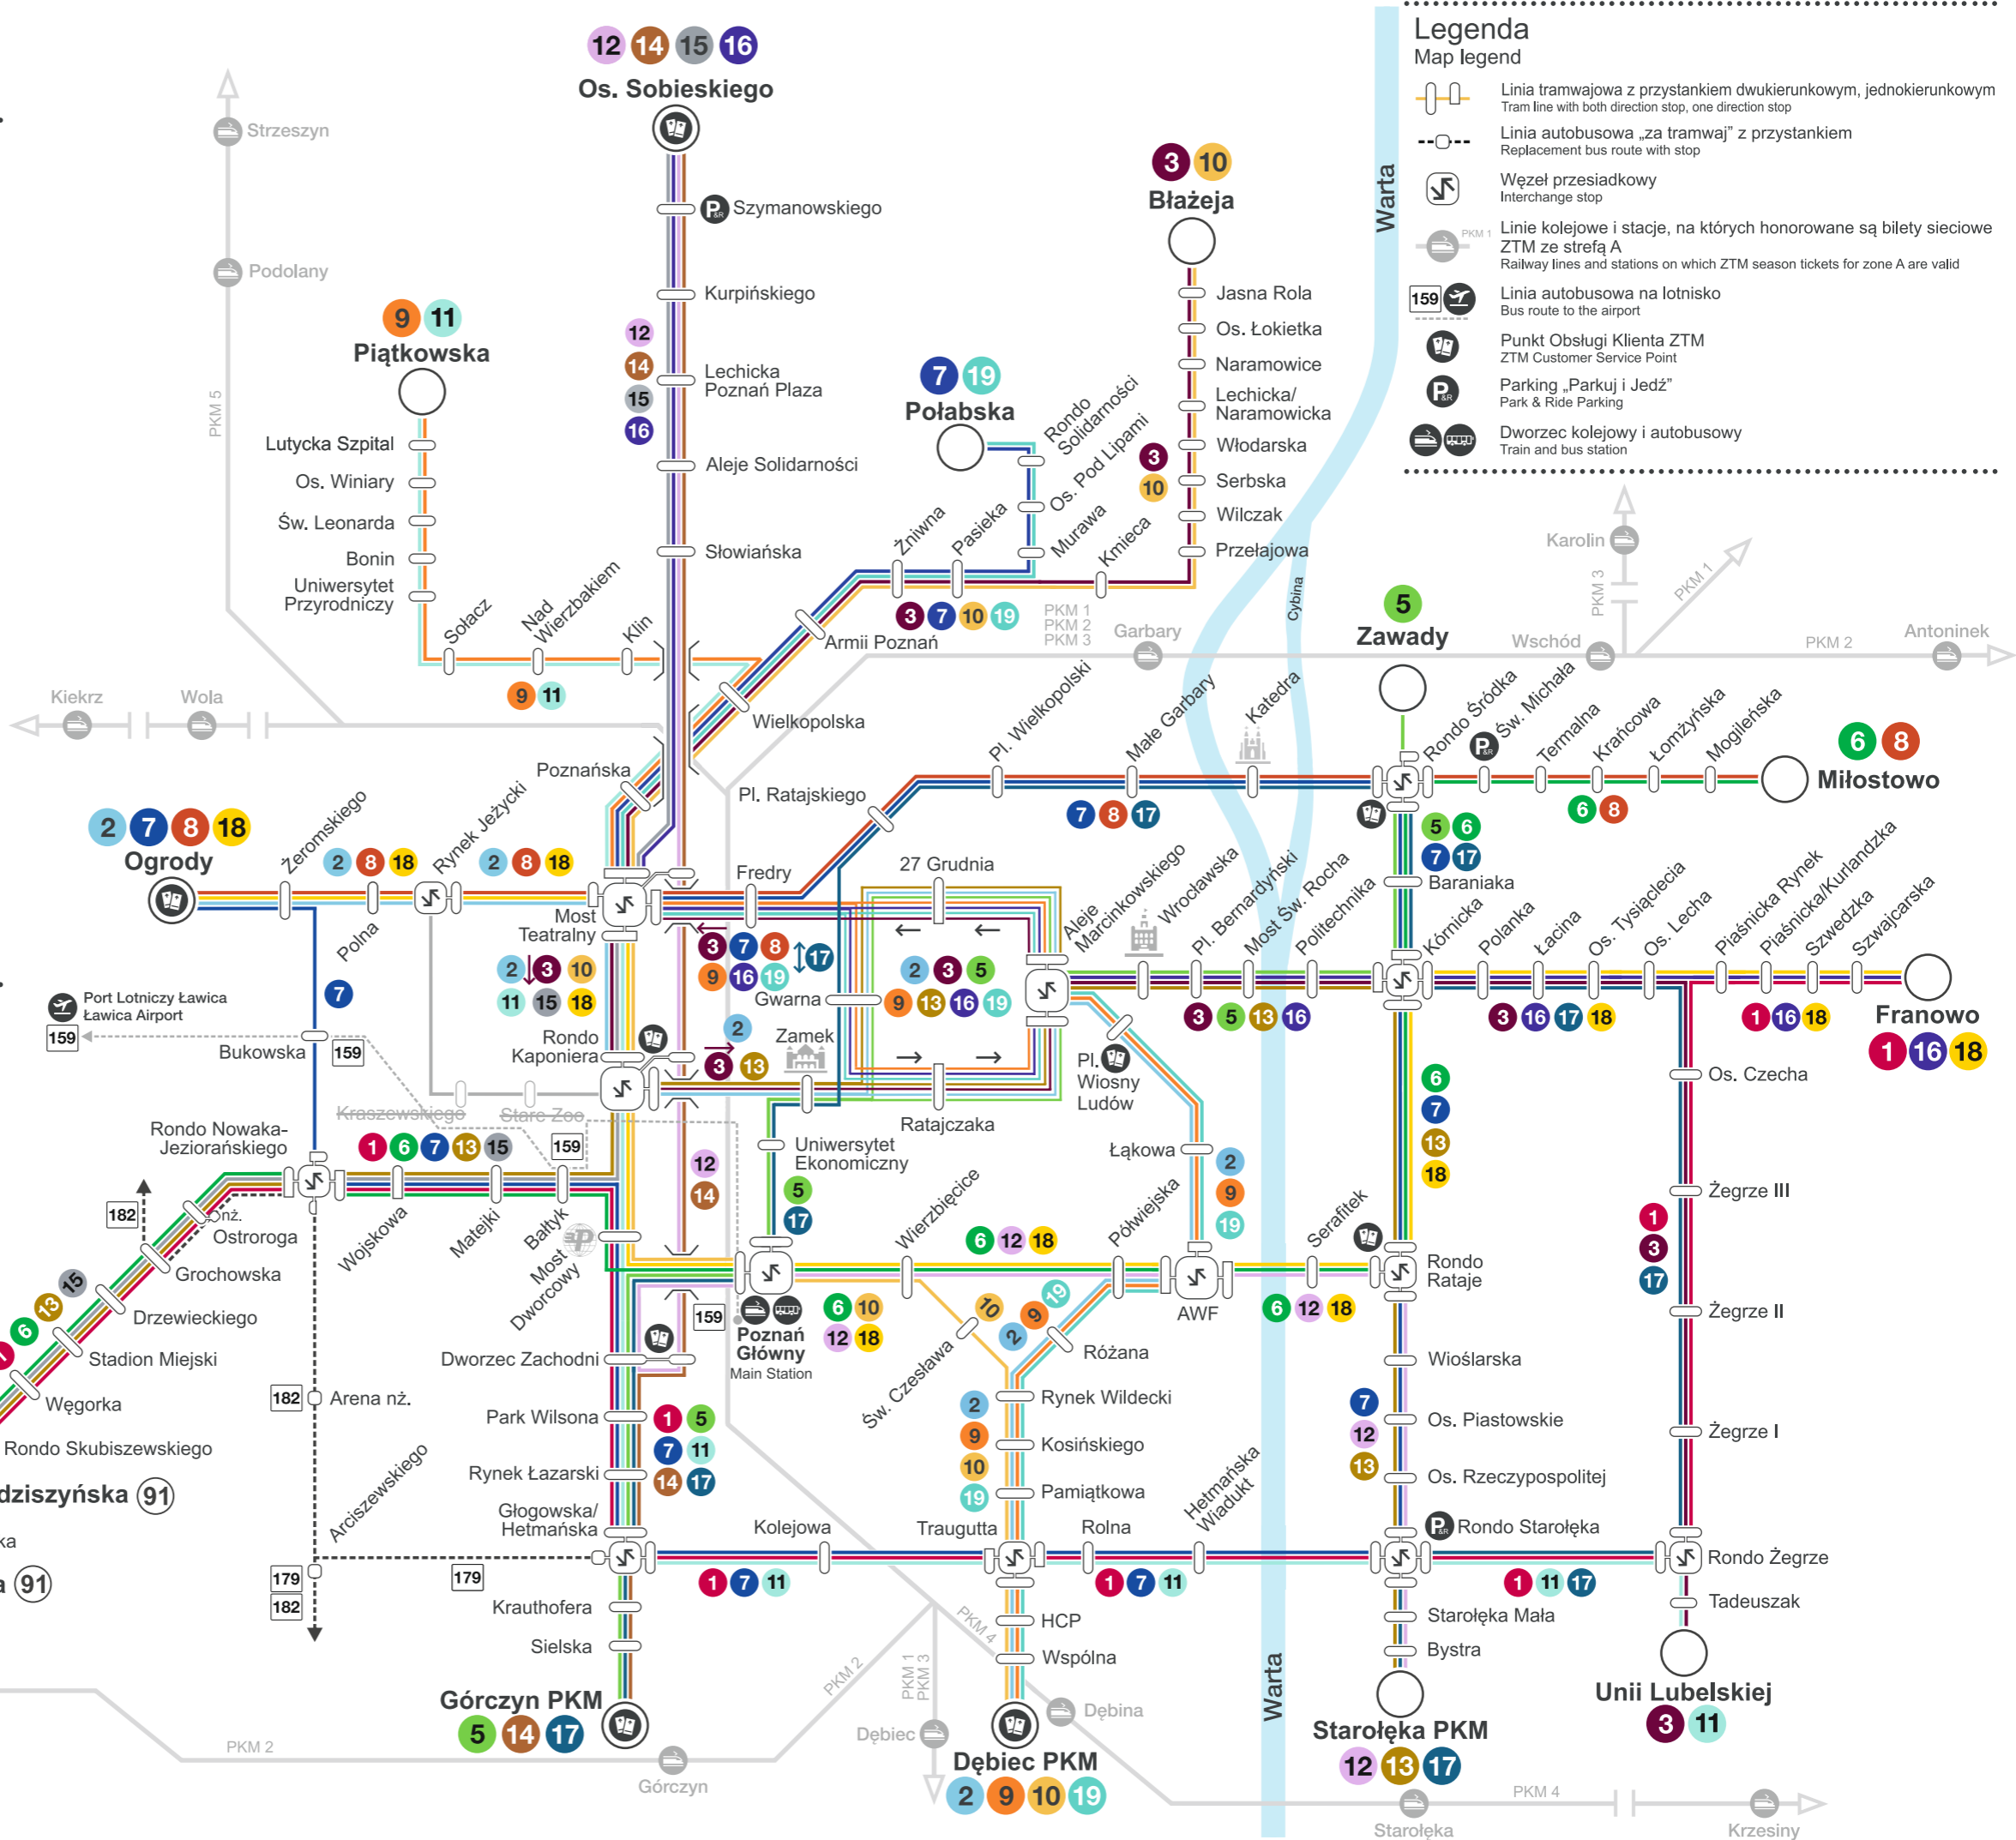

# Schemat sieci tramwajowej Tram network

- 1** Budziszewska - Franowo
- 2** Ogrody - Dębiec PKM
- 3** Błażeja - Unii Lubelskiej
- 5** Górczyn PKM - Zawady
- 6** Budziszewska - Miłostowo
- 7** Ogrody - Połabska
- 8** Ogrody - Miłostowo
- 9** Piątkowska - Dębiec PKM
- 10** Błażeja - Dębiec PKM
- 11** Piątkowska - Unii Lubelskiej
- 12** Os. Sobieskiego - Starołęka PKM
- 13** Budziszewska - Starołęka PKM
- 14** Os. Sobieskiego - Górczyn PKM
- 15** Os. Sobieskiego - Budziszewska
- 16** Os. Sobieskiego - Franowo
- 17** Górczyn PKM - Starołęka PKM
- 18** Ogrody - Franowo
- 19** Połabska - Dębiec PKM
- 91** Budziszewska - Cmentarna (linia wahadłowa)

Trasy linii autobusowych nr **177** **716** **727** **803** wydłużone do przystanku Budziszewska.

Autobusy linii nr **182** skierowane objazdem ulicami Reymonta i Grunwaldzką.

Na odcinku Głogowska/Hetmańska - Arciszewskiego kursuje linia nr **179**.

**1 6 13 15**  
Budziszewska

**91**  
Budziszewska

**91**  
Cmentarna

Junikowo

**5 14 17**  
Górczyn PKM

**2 9 10 19**  
Dębiec PKM

**12 13 17**  
Starołęka PKM

**3 11**  
Unii Lubelskiej

Junikowo

**5 14 17**  
Górczyn PKM

**2 9 10 19**  
Dębiec PKM

**12 13 17**  
Starołęka PKM

**3 11**  
Unii Lubelskiej

**1 16 18**  
Franowo

**6 8**  
Miłostowo

**5**  
Zawady