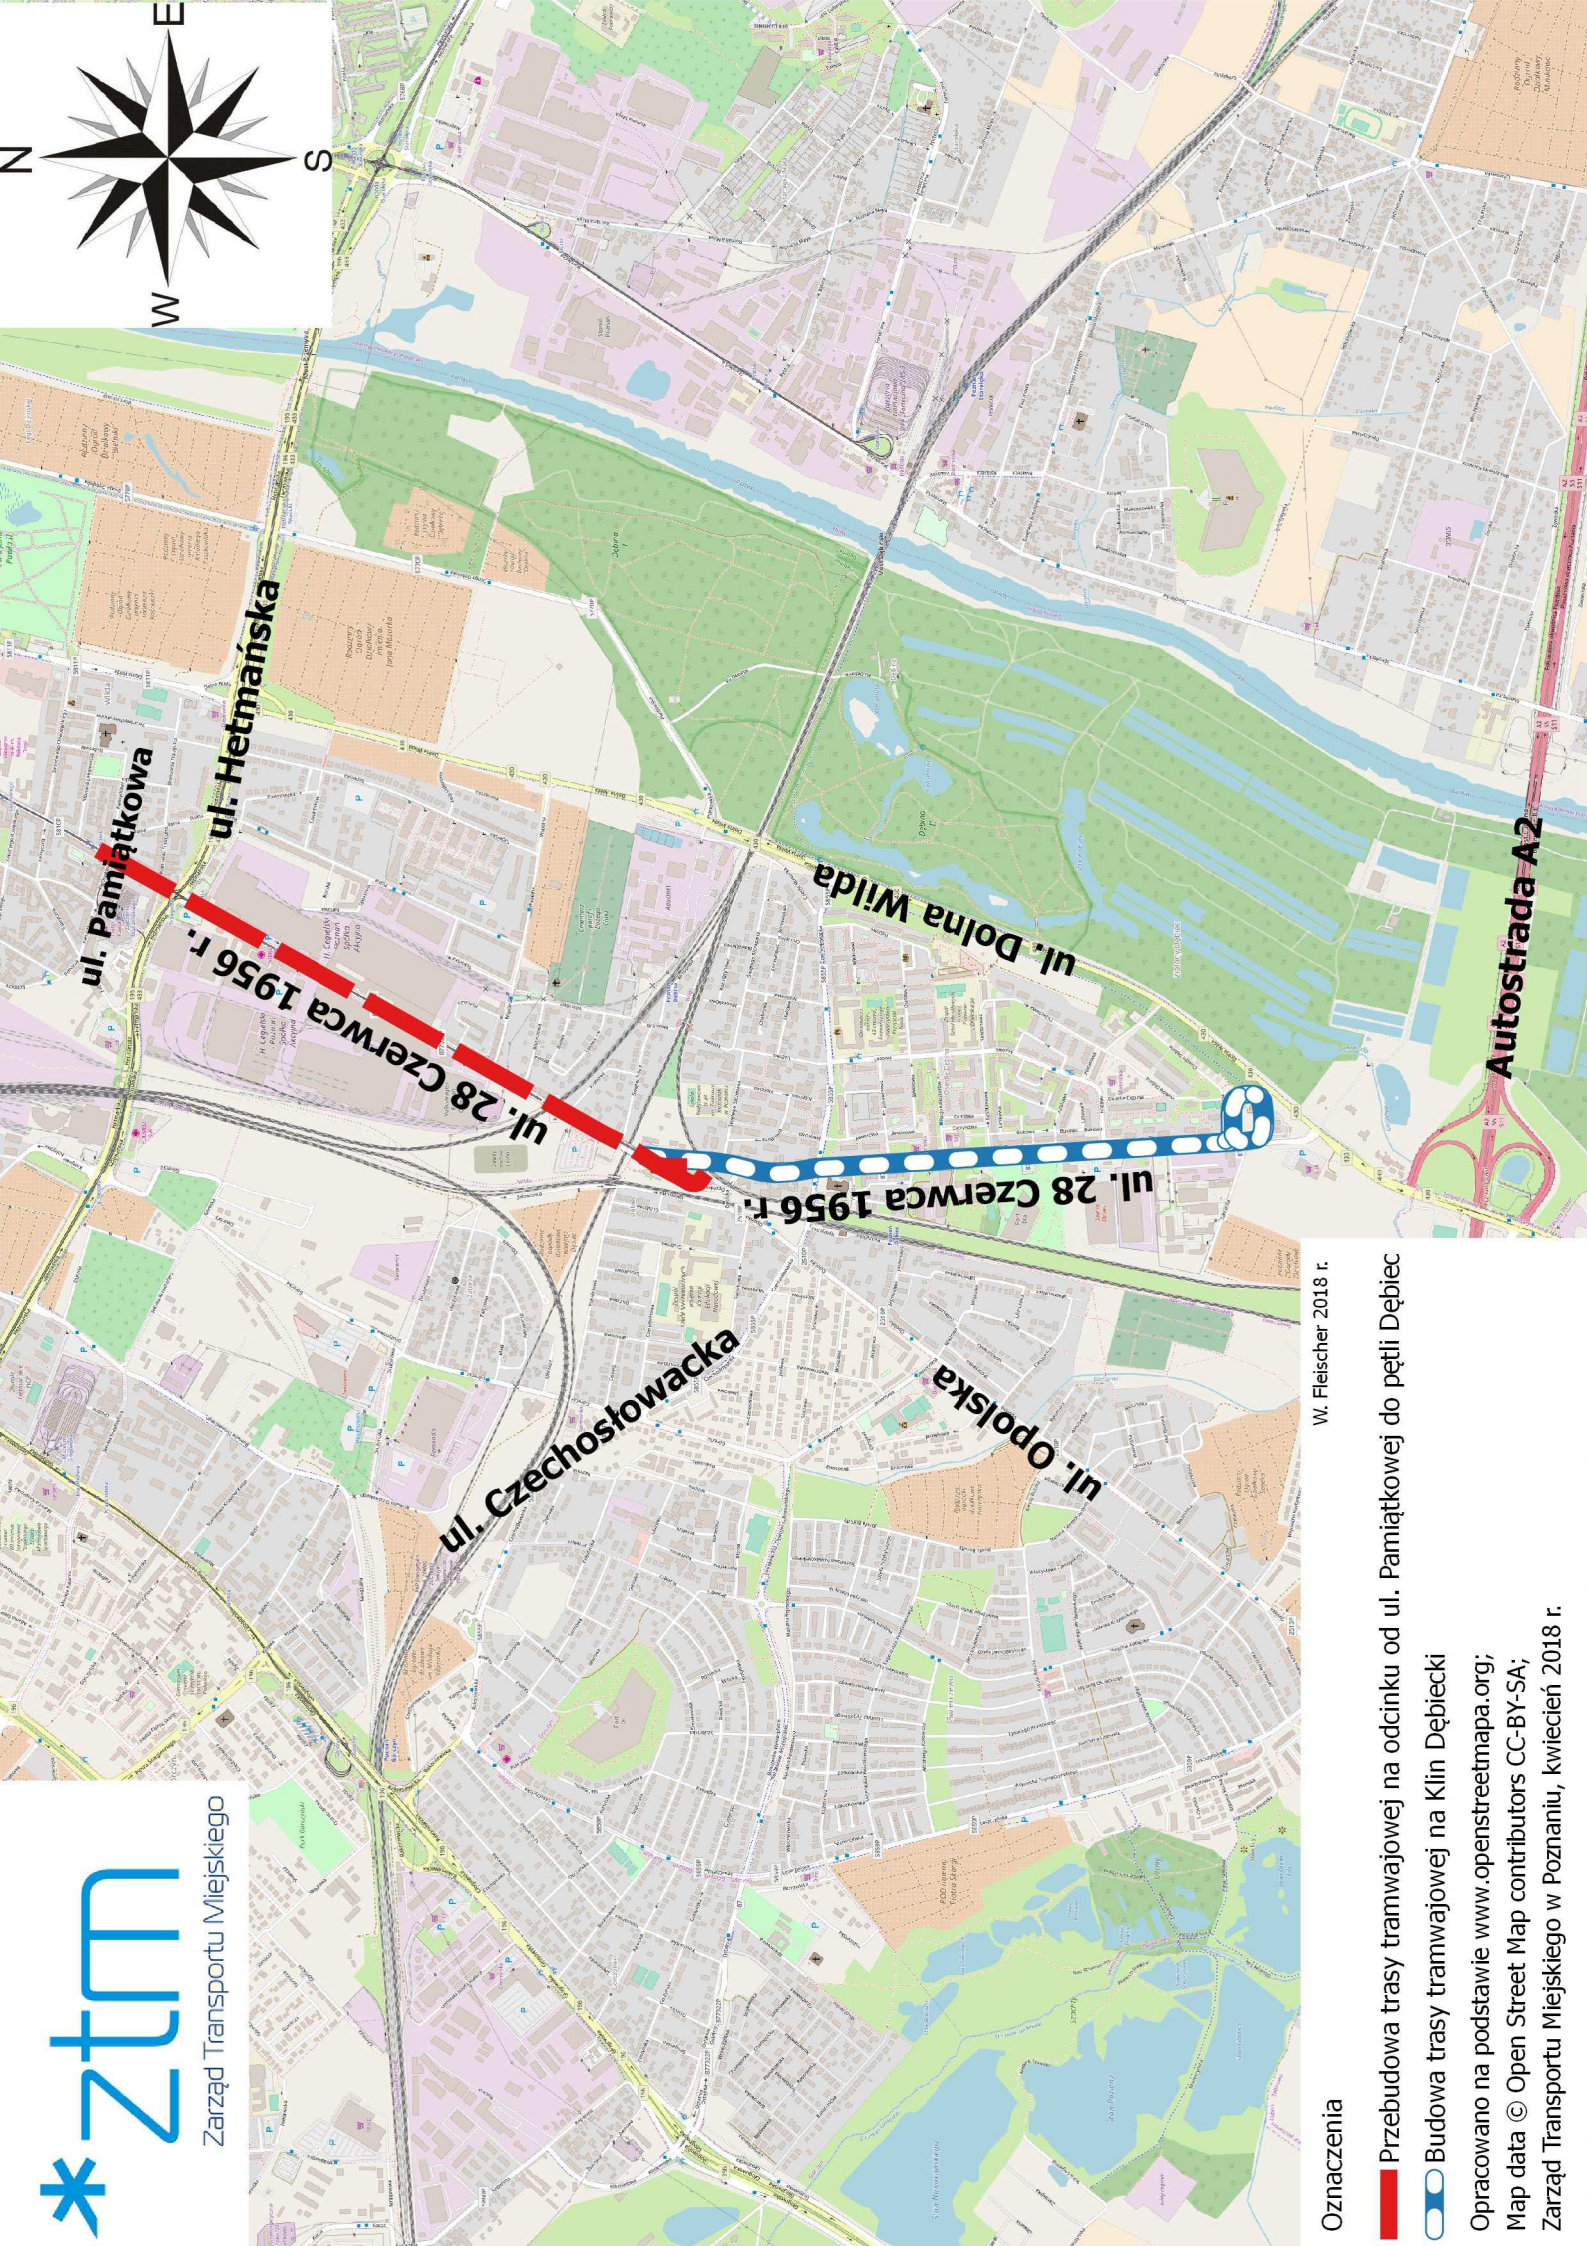

Zarząd Transportu Miejskiego

Oznaczenia

-  Przebudowa trasy tramwajowej na odcinku od ul. Pamiętkowej do ul. 28 Czerwca 1956 r.
-  Budowa trasy tramwajowej na Klin Dębiecki

Opracowano na podstawie www.openstreetmap.org;
Map data © Open Street Map contributors CC-BY-SA;
Zarząd Transportu Miejskiego w Poznaniu, kwiecień 2018 r.