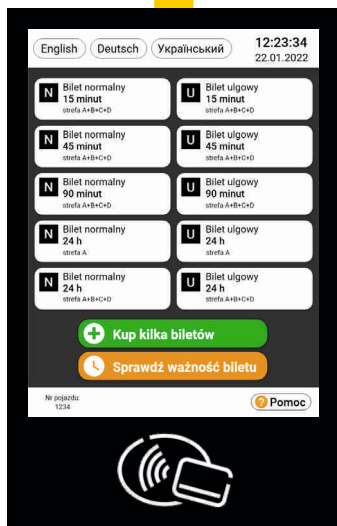

Będąc w pojeździe wybierz bilet na terminalu i zapłać zbliżeniowo kartą płatniczą.

While in the vehicle, select a ticket at the terminal and pay using a contactless payment card.

Заплатіть за вибраний квиток в транспортному засобі, прикладаючи платіжну картку до термінала.

Zeskanuj kod QR, pobierz wybraną aplikację i zakup bilet. Ceny są wszędzie takie same.

Scan the QR code, download the selected application and purchase a ticket. The prices in all apps are the same.

Відскануйте QR-код, завантажте вибрану програму та придбайте квиток. Ціни скрізь однакові.