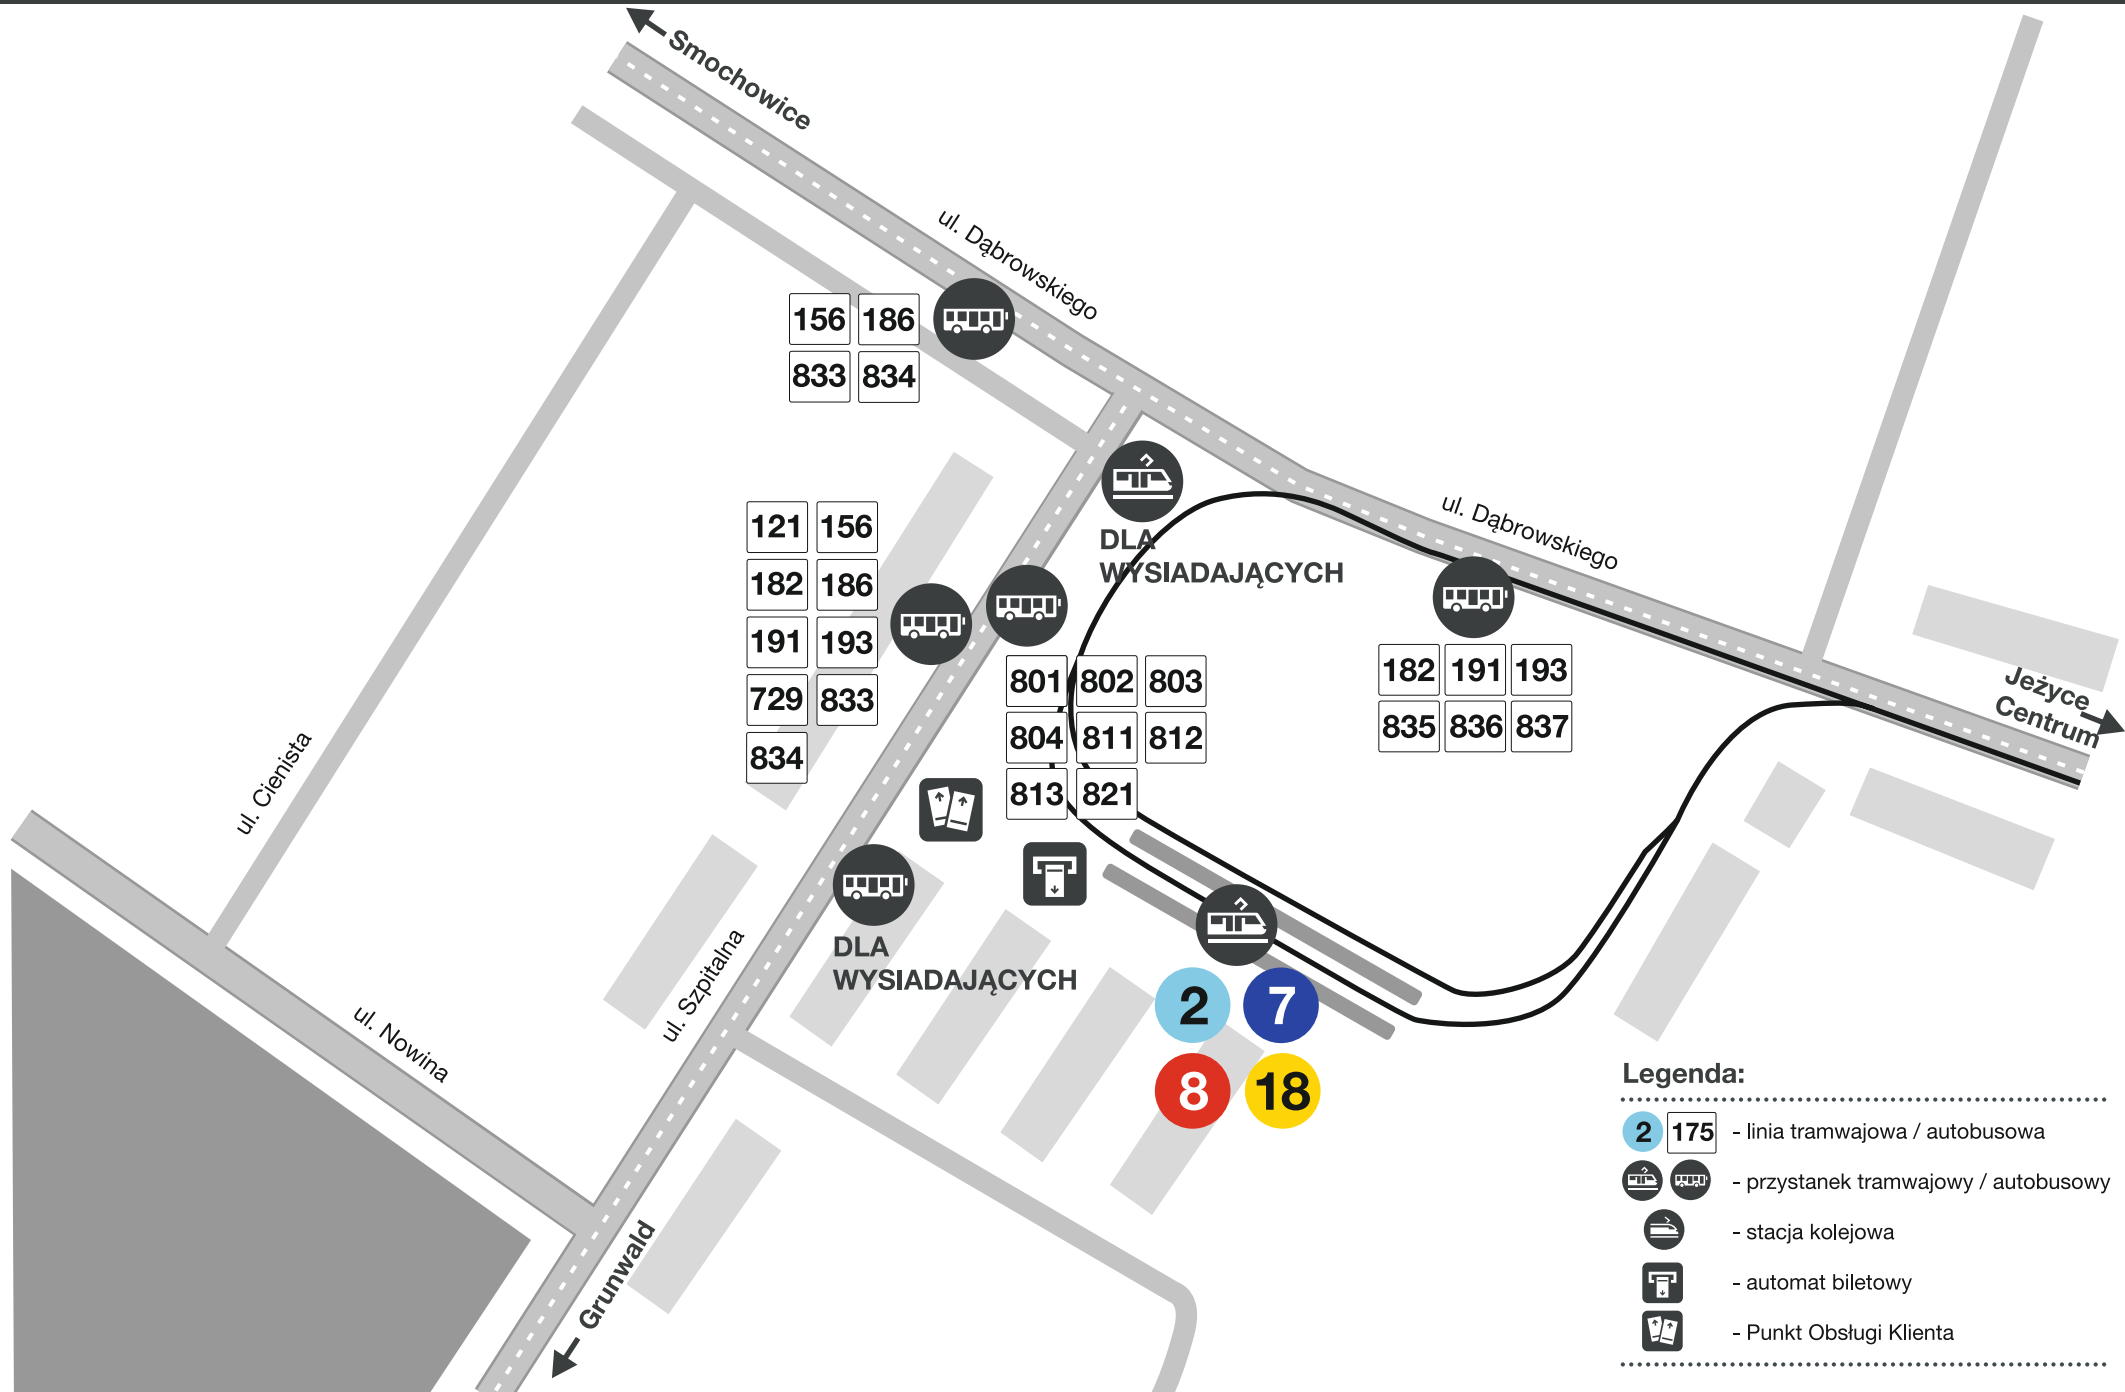

# Rozmieszczenie przystanków komunikacji miejskiej: Ogrody

## Legenda:

- 2 175 - linia tramwajowa / autobusowa
- przystanek tramwajowy / autobusowy
- stacja kolejowa
- automat biletowy
- Punkt Obsługi Klienta