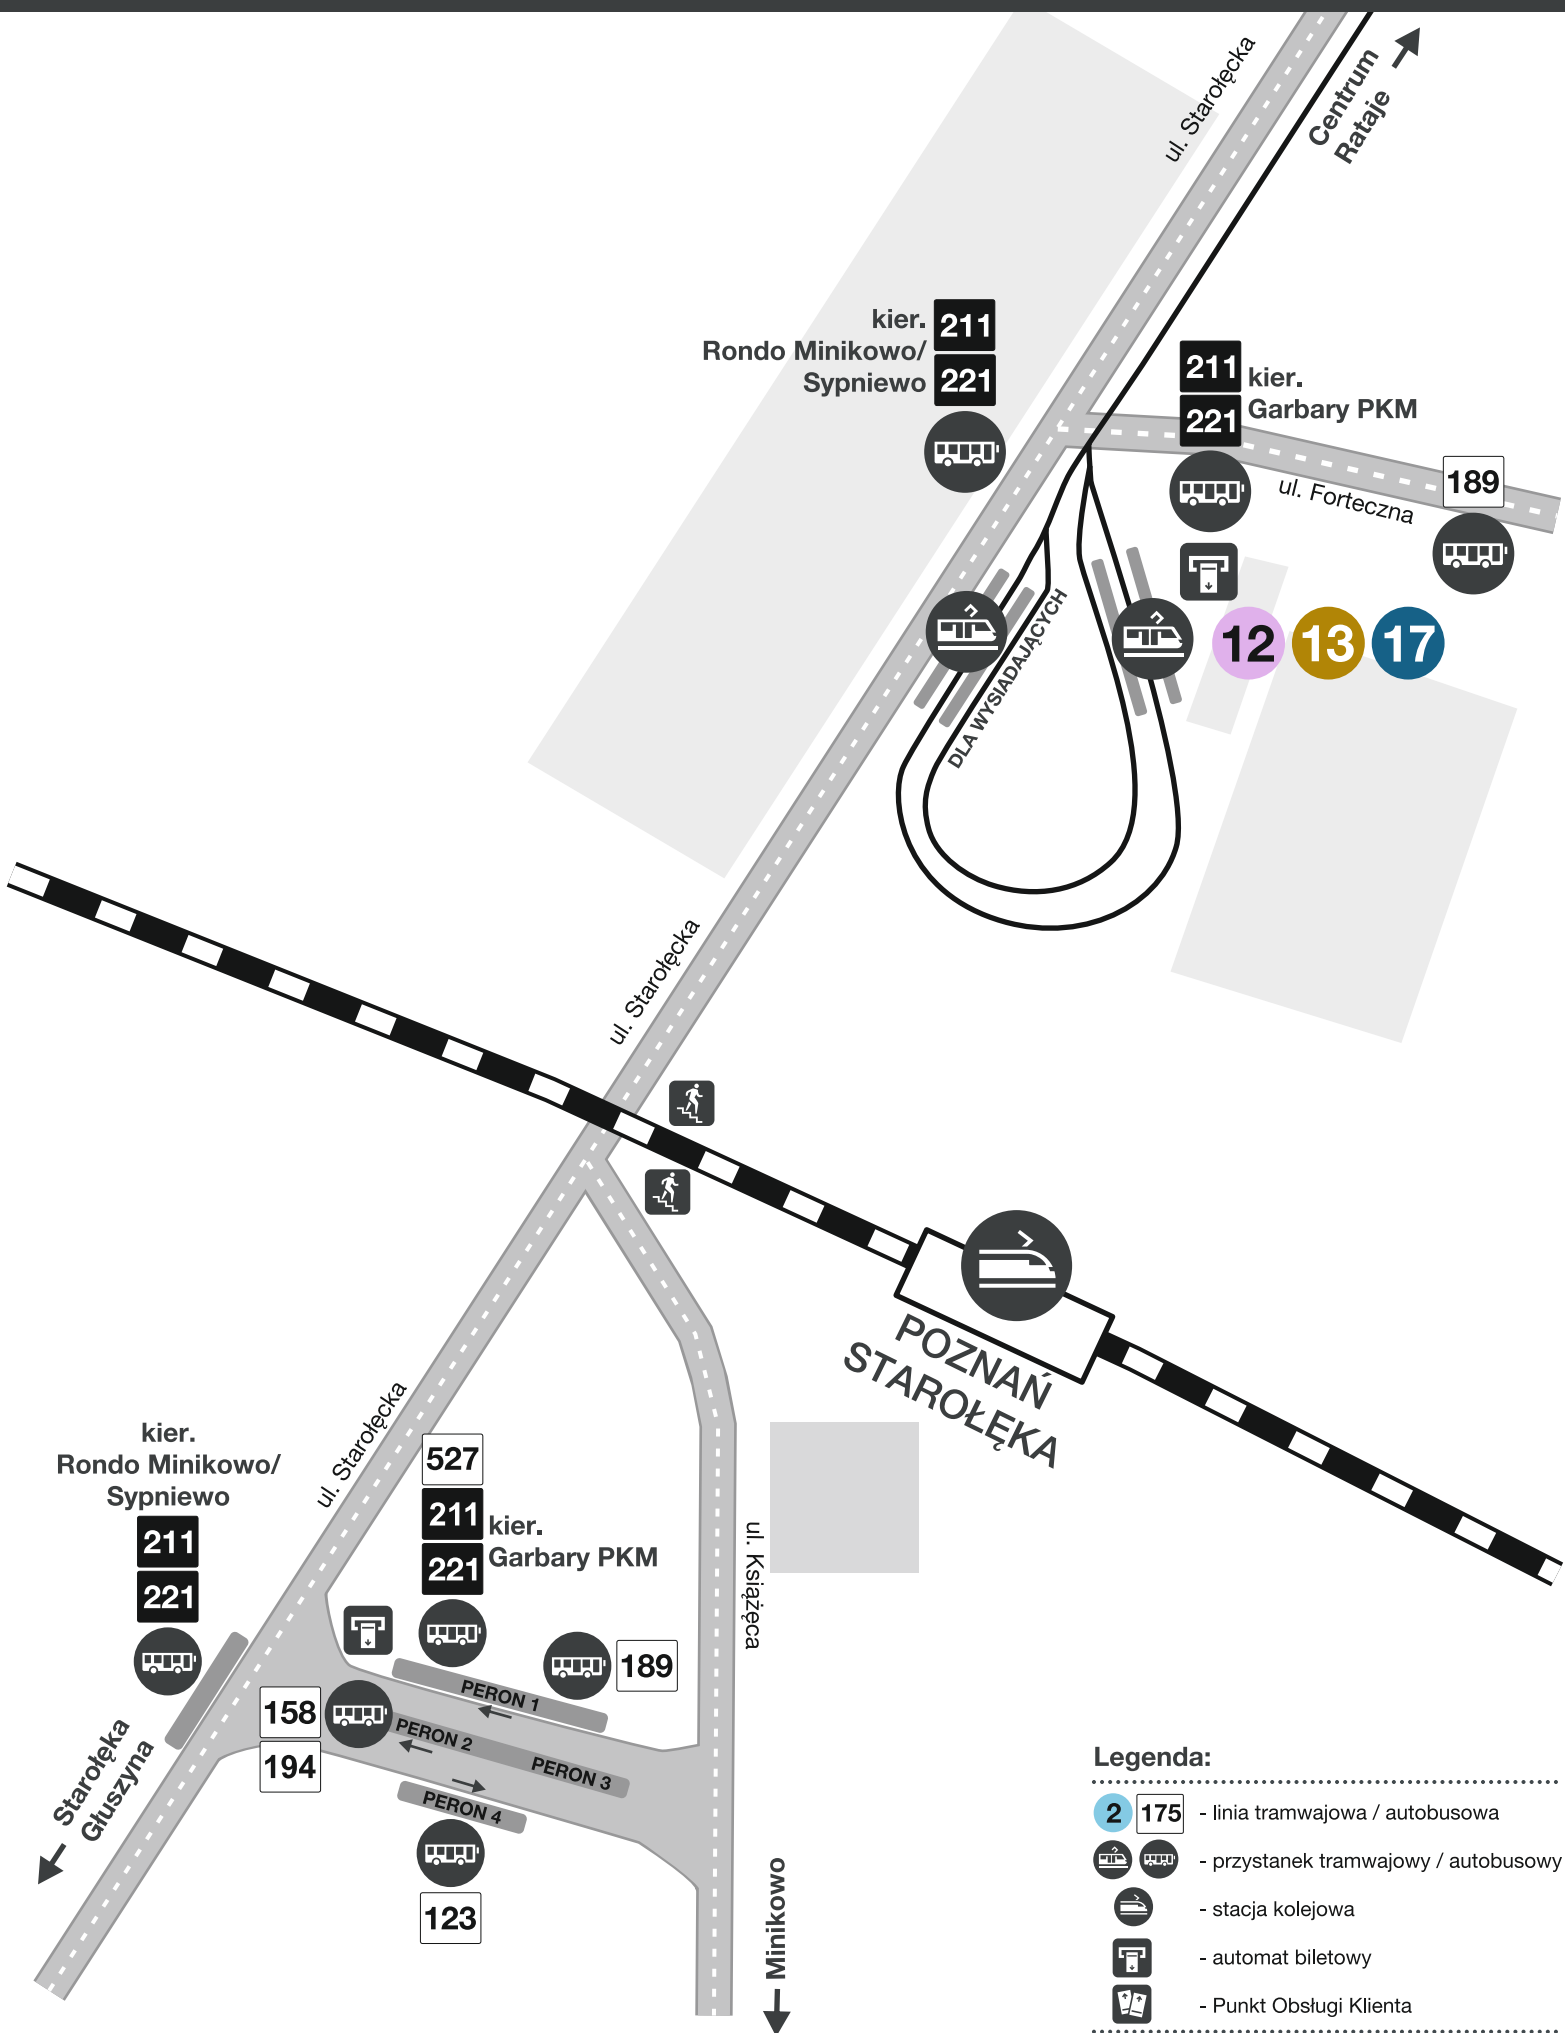

Rozmieszczenie przystanków komunikacji miejskiej: Starołęka PKM

- Legenda:**
- 2 175 - linia tramwajowa / autobusowa
 - przystanek tramwajowy / autobusowy
 - stacja kolejowa
 - automat biletowy
 - Punkt Obsługi Klienta