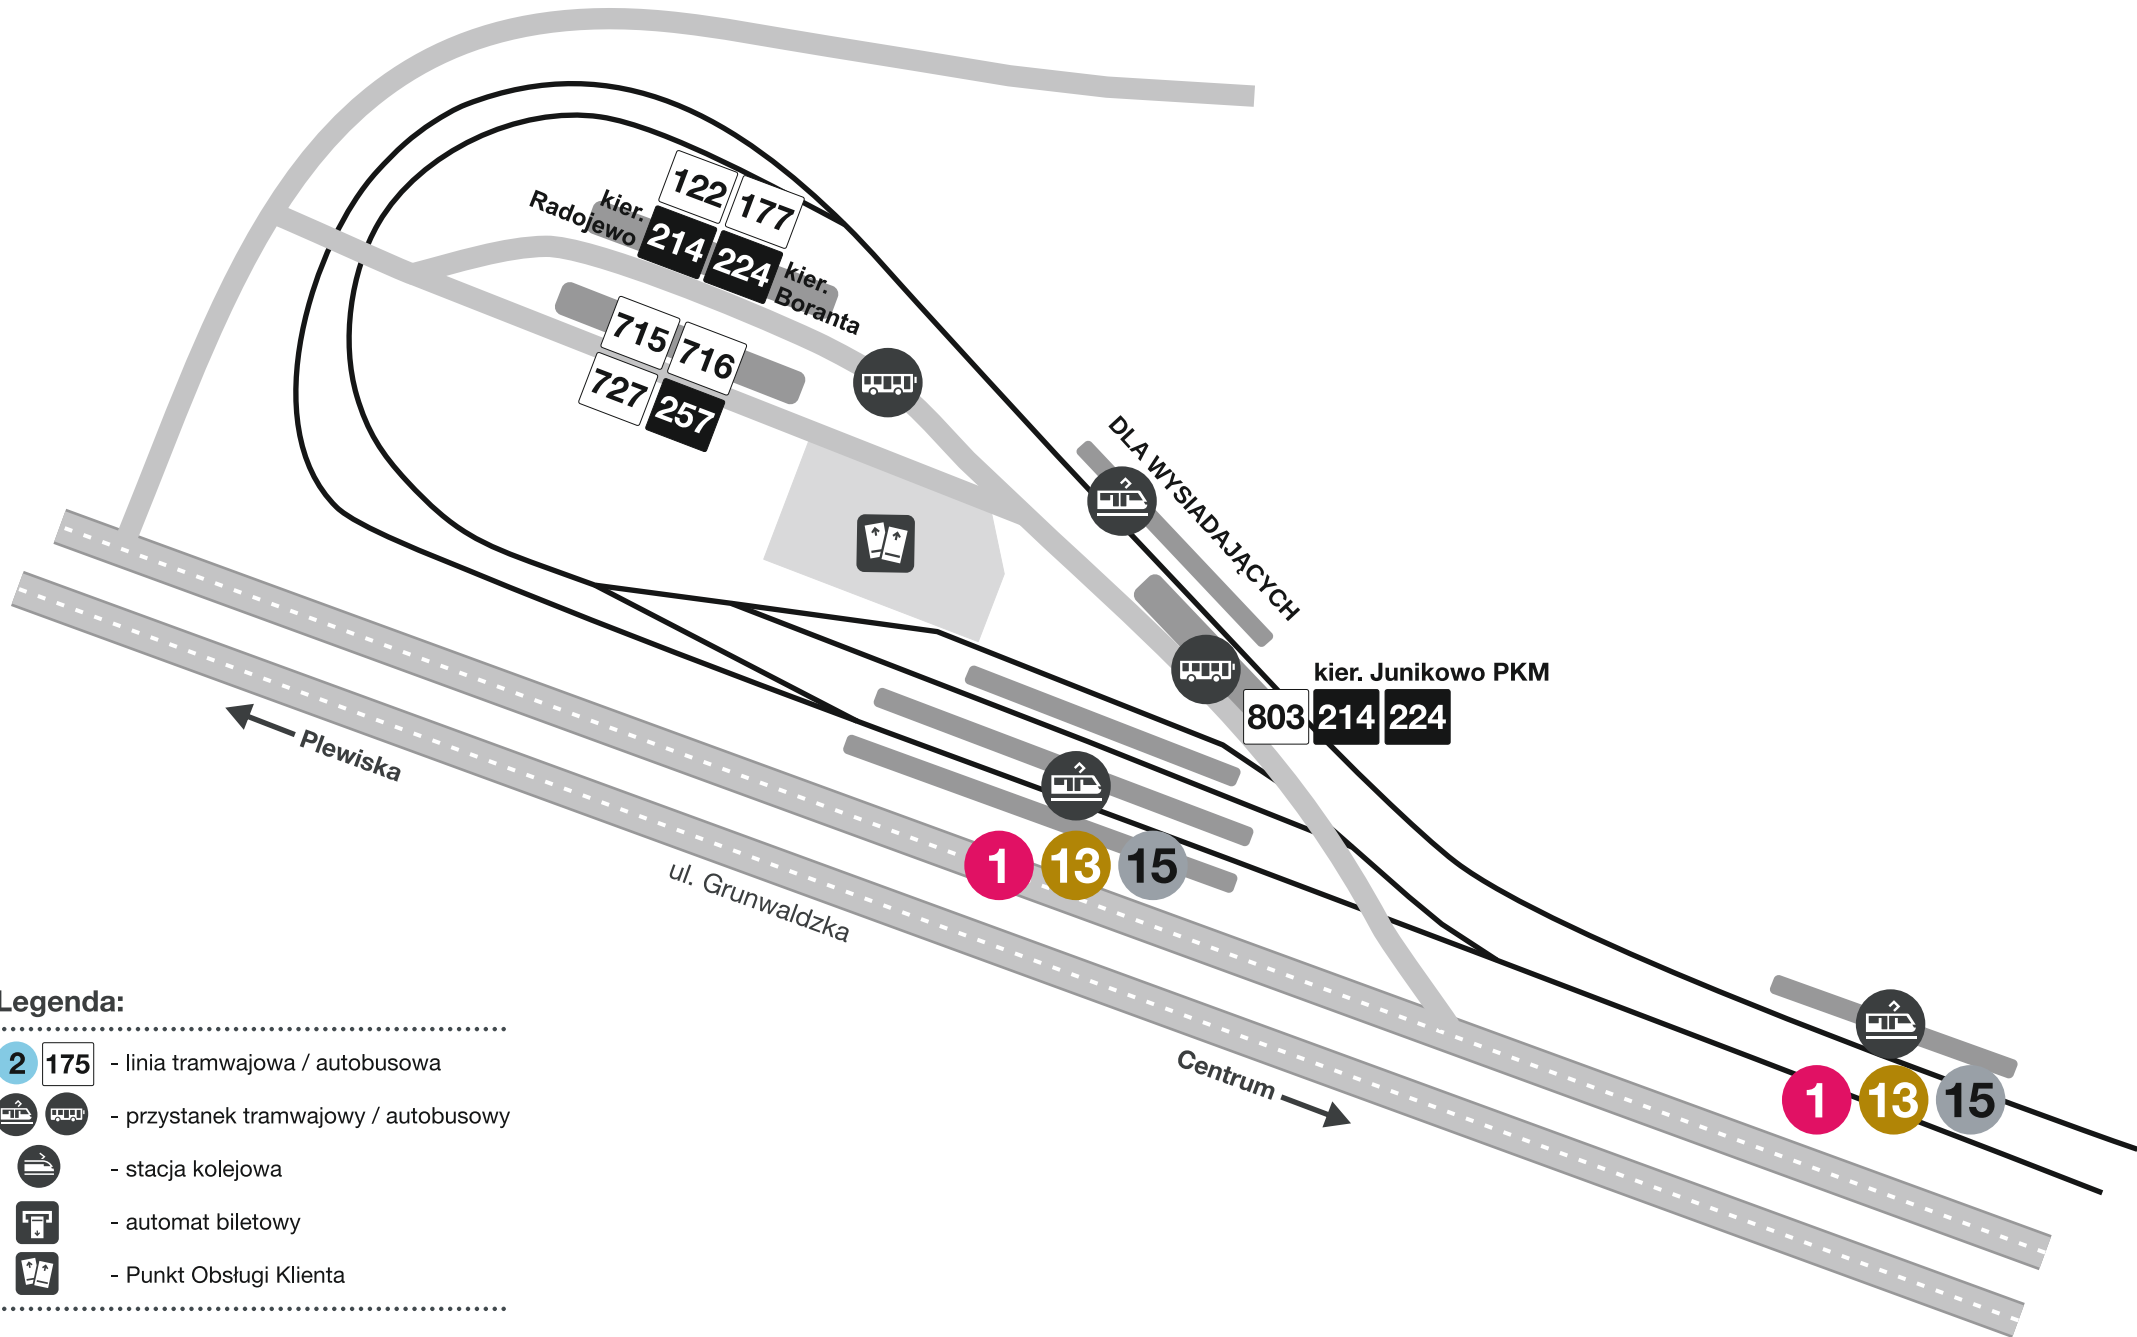

# Rozmieszczenie przystanków komunikacji miejskiej: Junikowo

## Legenda:

- 2 175 - linia tramwajowa / autobusowa
- przystanek tramwajowy / autobusowy
- stacja kolejowa
- automat biletowy
- Punkt Obsługi Klienta