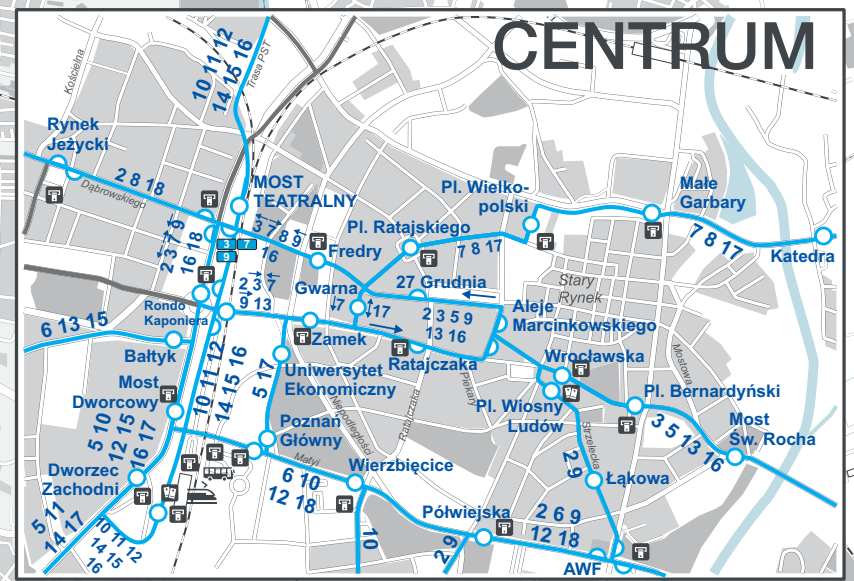

Mapa sieci tramwajowej

- 1** JUNIKOWO - FRANOWO
- 2** OGRODY - DĘBIEC PKM
- 3** UNII LUBELSKIEJ - MOST TEATRALNY - UNII LUBELSKIEJ
- 5** GÓRCZYN PKM - ZAWADY
- 6** BUDZISZYŃSKA - MIŁOSTOWO
- 7** OGRODY - MOST TEATRALNY - OGRODY
- 8** OGRODY - MIŁOSTOWO
- 9** DĘBIEC PKM - MOST TEATRALNY - DĘBIEC PKM
- 10** OS. SOBIESKIEGO - DĘBIEC PKM
- 11** OS. SOBIESKIEGO - UNII LUBELSKIEJ
- 12** OS. SOBIESKIEGO - STAROŁĘKA PKM
- 13** JUNIKOWO - STAROŁĘKA PKM
- 14** OS. SOBIESKIEGO - GÓRCZYN PKM
- 15** OS. SOBIESKIEGO - JUNIKOWO
- 16** OS. SOBIESKIEGO - FRANOWO
- 17** GÓRCZYN PKM - STAROŁĘKA PKM
- 18** OGRODY - FRANOWO
- 93** BŁAŻEJA - WILCZAK
(linia wahadłowa)

- T3** PIĄTKOWSKA - WILCZAK
(przez ul. Witosa, Wojska Polskiego, Słowiańska)
- 169** OS. SOBIESKIEGO - OS. KOPERNIKA
(przez ul. Murawa, Winogrody)
- 171** OS. WICHROWE WZGÓRZE - OS. DĘBINA
(przez ul. Murawa, Winogrody)

- Linia tramwajowa z przystankiem
Tram route with stop
- Linia autobusowa z przystankiem
Bus route with stop
- Przystanek końcowy (pętla)
Final stop
- Linia kolejowa ze stacją
Railway with station
- Punkt Obsługi Klienta ZTM
Customer Service Point
- Automat biletowy
Ticket machine

CENTRUM

Aktualizacja: 21.09.2024

Opracowano na podstawie www.openstreetmap.org oraz danych własnych
Map data (c) OpenStreetMap contributors, CC-BY-SA