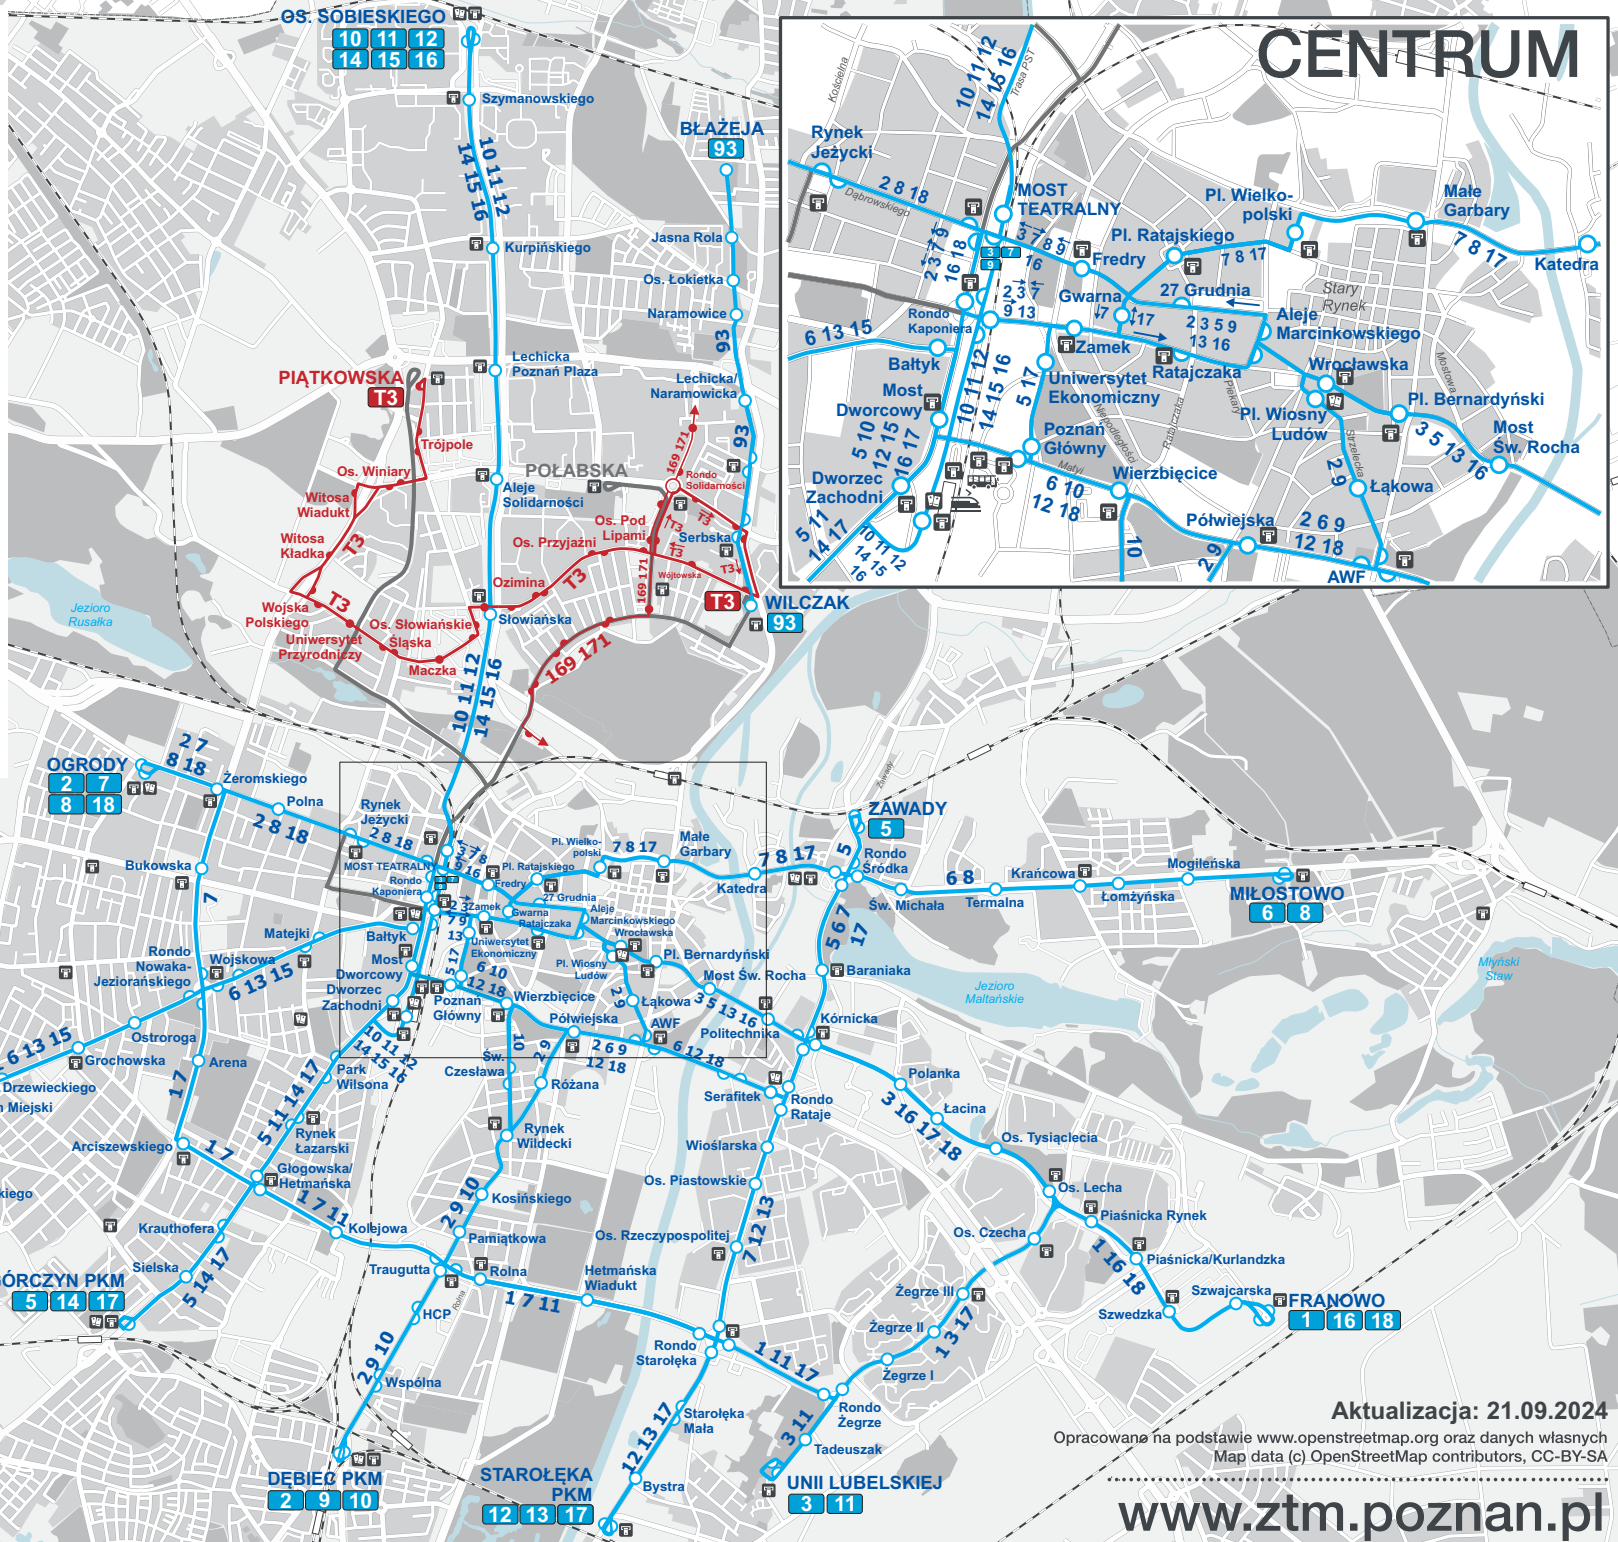

Mapa sieci tramwajowej

- 1** JUNIKOWO - FRANOWO
- 2** OGRODY - DĘBIEC PKM
- 3** UNII LUBELSKIEJ - MOST TEATRALNY - UNII LUBELSKIEJ
- 5** GÓRCZYN PKM - ZAWADY
- 6** BUDZISZYŃSKA - MIŁOSTOWO
- 7** OGRODY - MOST TEATRALNY - OGRODY
- 8** OGRODY - MIŁOSTOWO
- 9** DĘBIEC PKM - MOST TEATRALNY - DĘBIEC PKM
- 10** OS. SOBIESKIEGO - DĘBIEC PKM
- 11** OS. SOBIESKIEGO - UNII LUBELSKIEJ
- 12** OS. SOBIESKIEGO - STAROŁĘKA PKM
- 13** JUNIKOWO - STAROŁĘKA PKM
- 14** OS. SOBIESKIEGO - GÓRCZYN PKM
- 15** OS. SOBIESKIEGO - JUNIKOWO
- 16** OS. SOBIESKIEGO - FRANOWO
- 17** GÓRCZYN PKM - STAROŁĘKA PKM
- 18** OGRODY - FRANOWO
- 93** BŁAŻEJA - WILCZAK
(linia wahadłowa)

- T3** PIĄTKOWSKA - WILCZAK
(przez ul. Witosa, Wojska Polskiego, Słowiańska)
- 169** OS. SOBIESKIEGO - OS. KOPERNIKA
(przez ul. Murawa, Winogrody)
- 171** OS. WICHROWE WZGÓRZE - OS. DĘBINA
(przez ul. Murawa, Winogrody)

- Linia tramwajowa z przystankiem
Tram route with stop
- Linia autobusowa z przystankiem
Bus route with stop
- Przystanek końcowy (pętla)
Final stop
- Linia kolejowa ze stacją
Railway with station
- Punkt Obsługi Klienta ZTM
Customer Service Point
- Automat biletowy
Ticket machine

CENTRUM

Aktualizacja: 21.09.2024

Opracowano na podstawie www.openstreetmap.org oraz danych własnych
Map data (c) OpenStreetMap contributors, CC-BY-SA