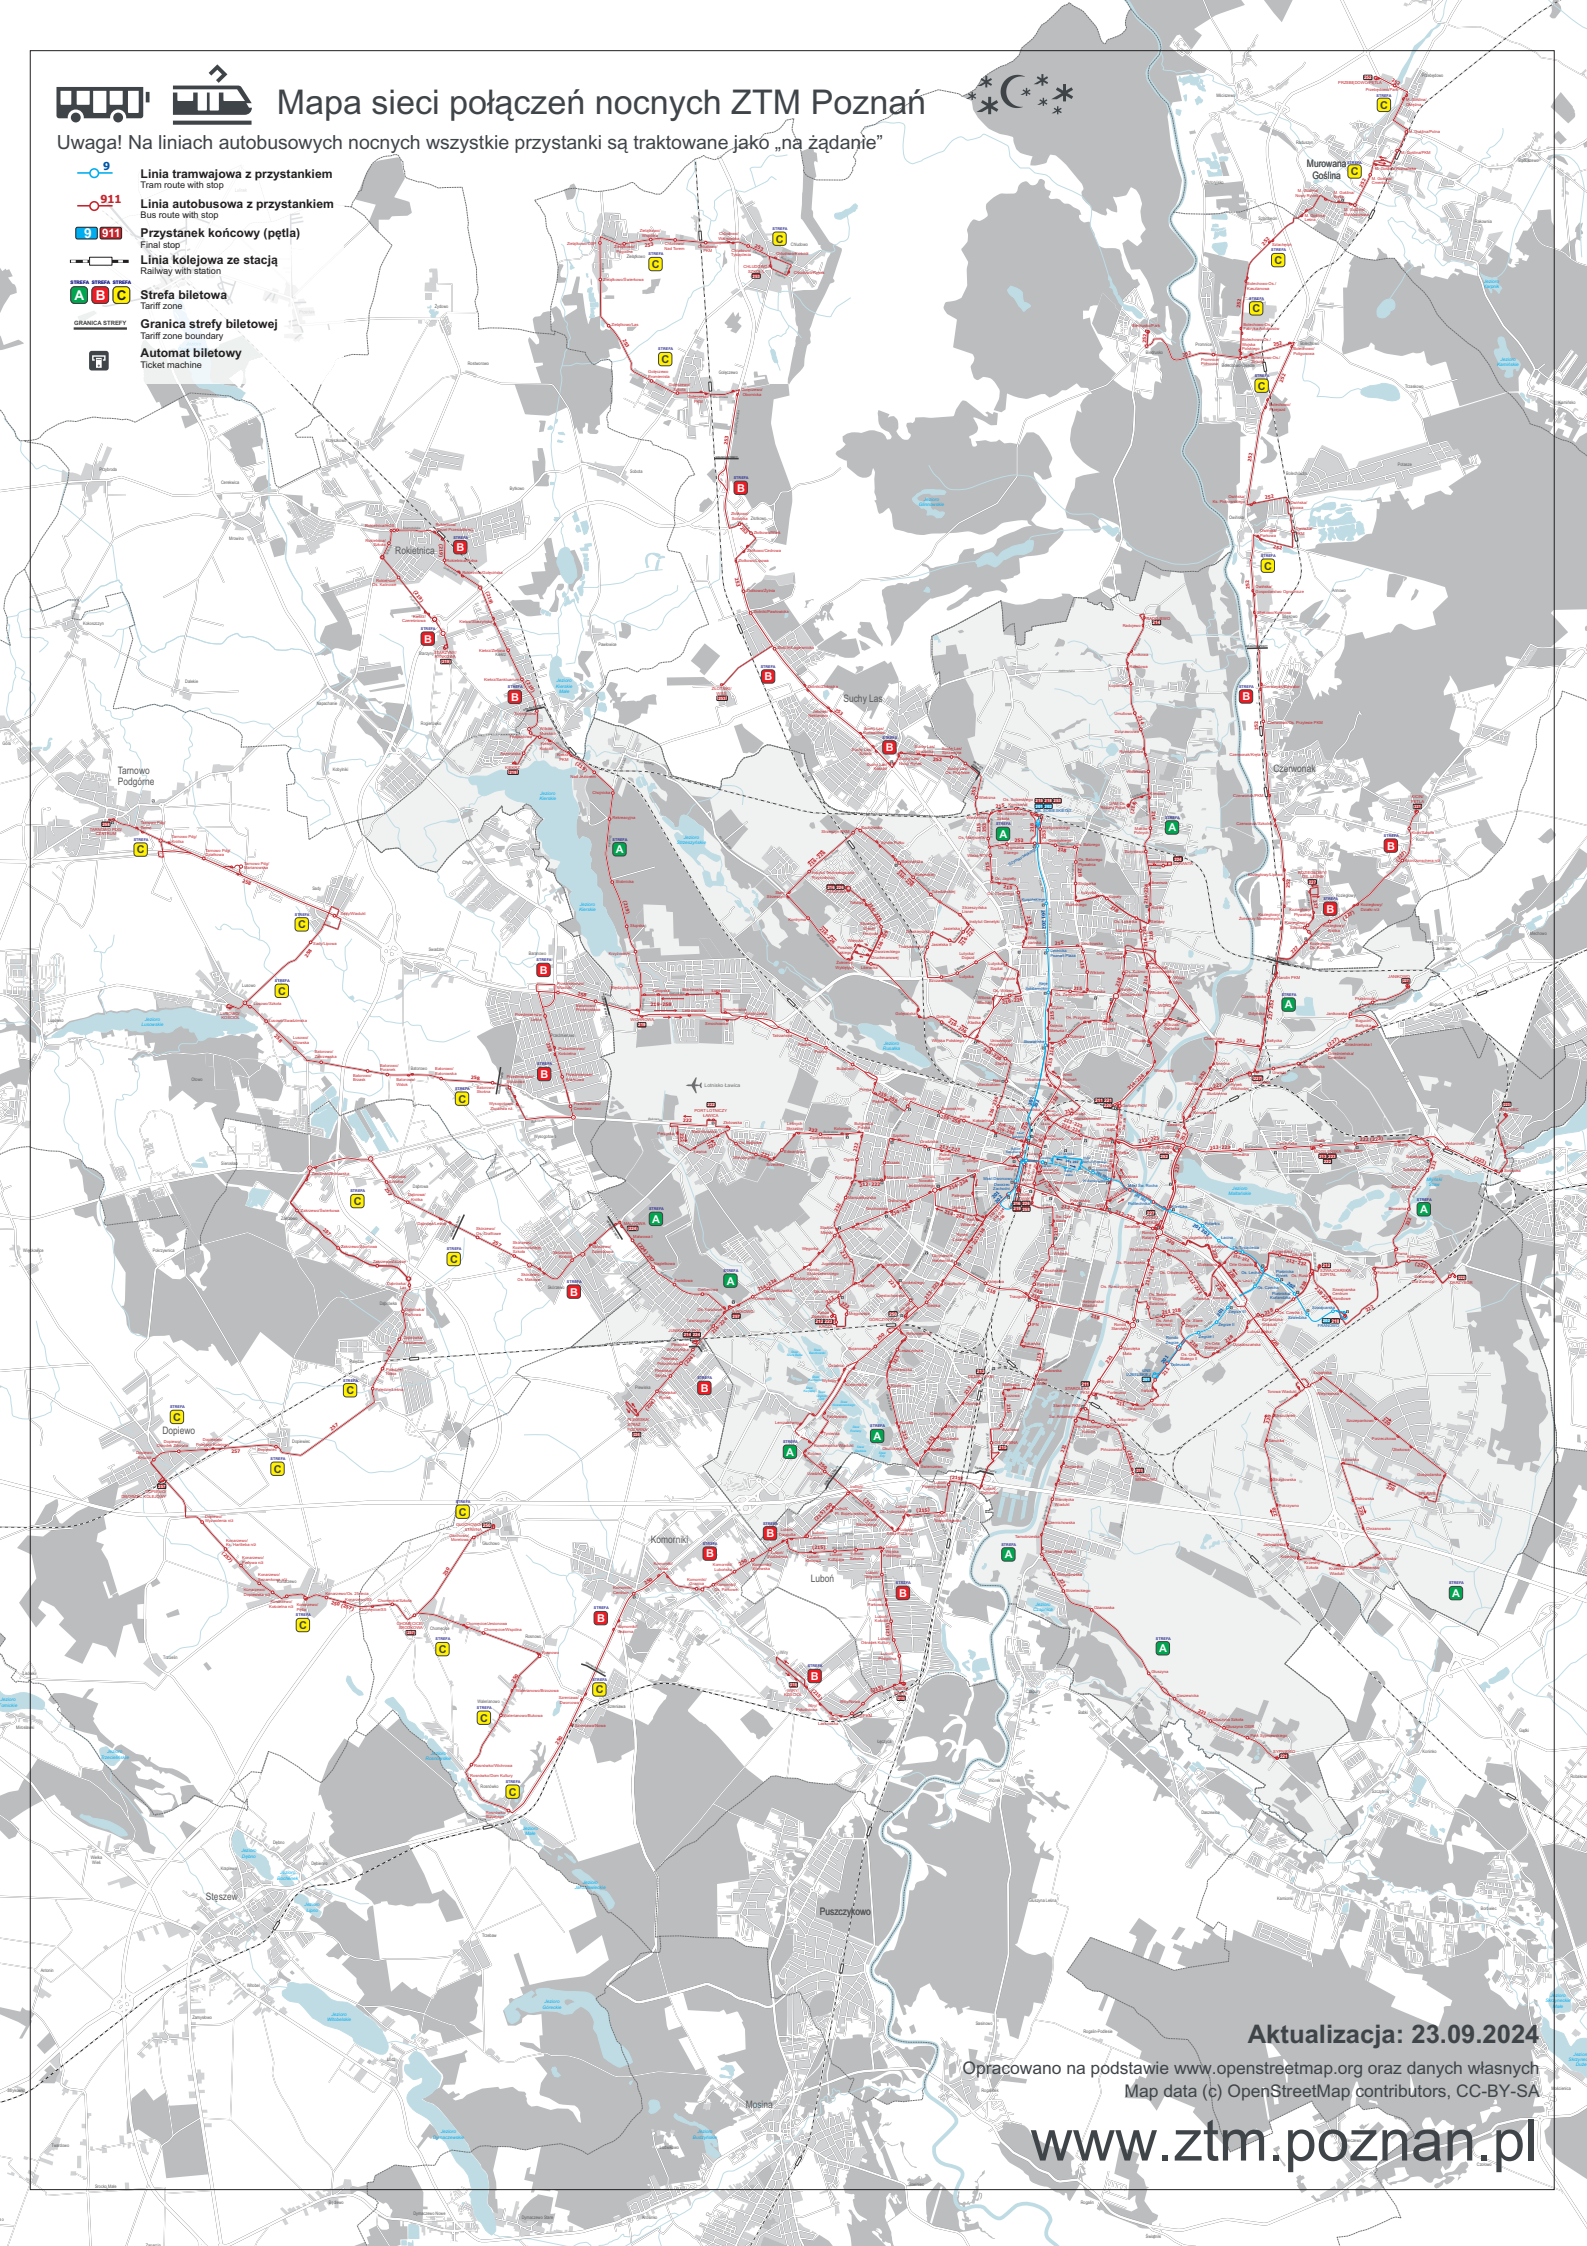

Mapa sieci połączeń nocnych ZTM Poznań

Uwaga! Na liniach autobusowych nocnych wszystkie przystanki są traktowane jako „na żądanie”

- Linia tramwajowa z przystankiem
Tram route with stop
- Linia autobusowa z przystankiem
Bus route with stop
- Przystanek końcowy (pętla)
Final stop
- Linia kolejowa ze stacją
Railway with station
- Strefa biletowa
Tariff zone
- Granica strefy biletowej
Tariff zone boundary
- Automat biletowy
Ticket machine

Aktualizacja: 23.09.2024

Opracowano na podstawie www.openstreetmap.org oraz danych własnych
Map data (c) OpenStreetMap contributors, CC-BY-SA

www.ztm.poznan.pl