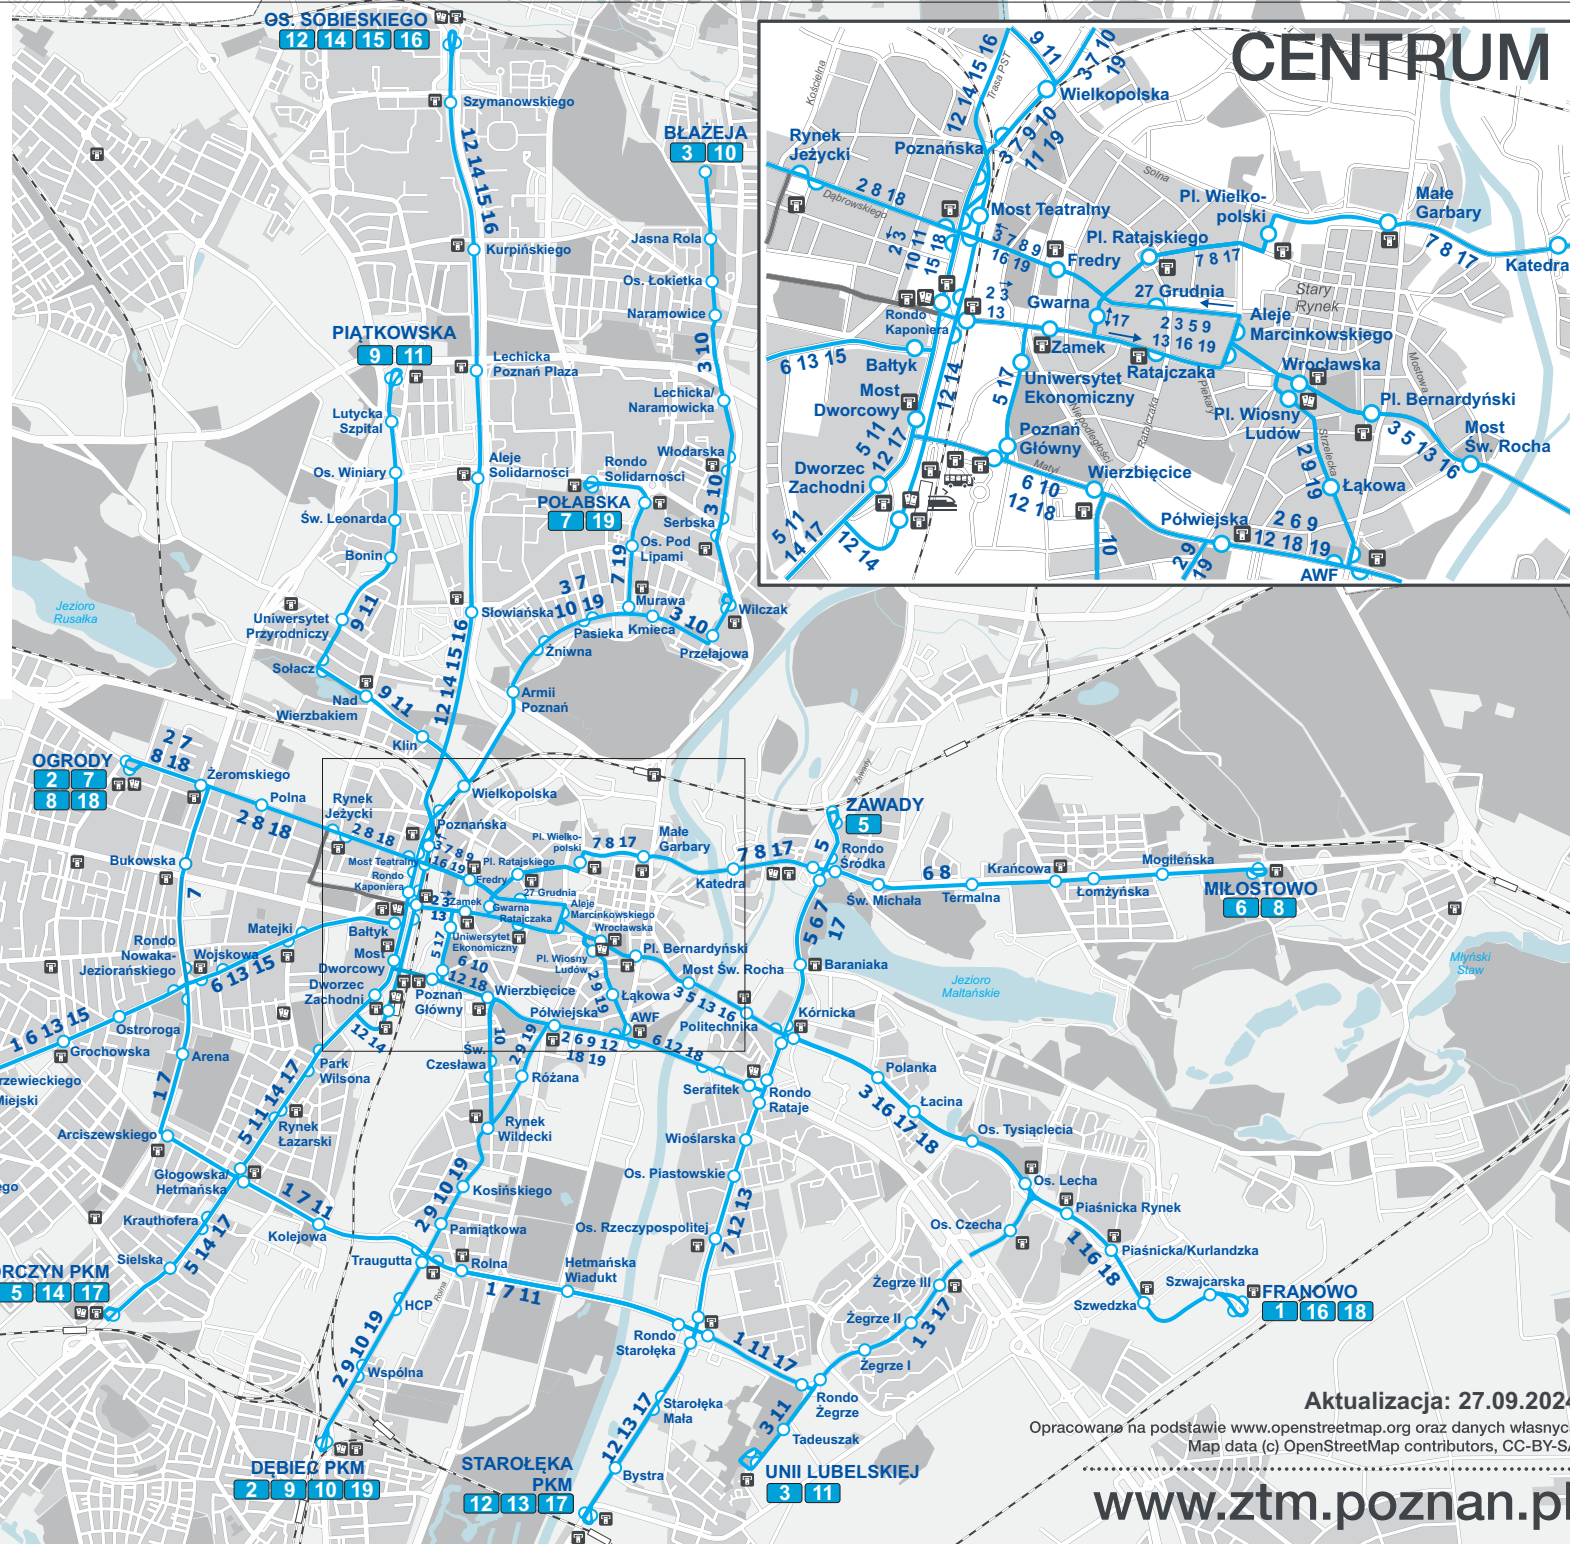

Mapa sieci tramwajowej

- 1** JUNIKOWO - FRANOWO
- 2** OGRODY - DĘBIEC PKM
- 3** BŁĄZEJA - UNII LUBELSKIEJ
- 5** GÓRCZYN PKM - ZAWADY
- 6** BUDZISZYŃSKA - MIŁOSTOWO
- 7** OGRODY - POŁABSKA
- 8** OGRODY - MIŁOSTOWO
- 9** PIĄTKOWSKA - DĘBIEC PKM
- 10** BŁĄZEJA - DĘBIEC PKM
- 11** PIĄTKOWSKA - UNII LUBELSKIEJ
- 12** OS. SOBIESKIEGO - STAROŁĘKA PKM
- 13** JUNIKOWO - STAROŁĘKA PKM
- 14** OS. SOBIESKIEGO - GÓRCZYN PKM
- 15** OS. SOBIESKIEGO - JUNIKOWO
- 16** OS. SOBIESKIEGO - FRANOWO
- 17** GÓRCZYN PKM - STAROŁĘKA PKM
- 18** OGRODY - FRANOWO
- 19** DĘBIEC PKM - POŁABSKA

- Linia tramwajowa z przystankiem
Tram route with stop
- Linia autobusowa z przystankiem
Bus route with stop
- Przystanek końcowy (pętla)
Final stop
- Linia kolejowa ze stacją
Railway with station
- Punkt Obsługi Klienta ZTM
Customer Service Point
- Automat biletowy
Ticket machine

Aktualizacja: 27.09.2024
 Opracowano na podstawie www.openstreetmap.org oraz danych własnych
 Map data (c) OpenStreetMap contributors, CC-BY-SA