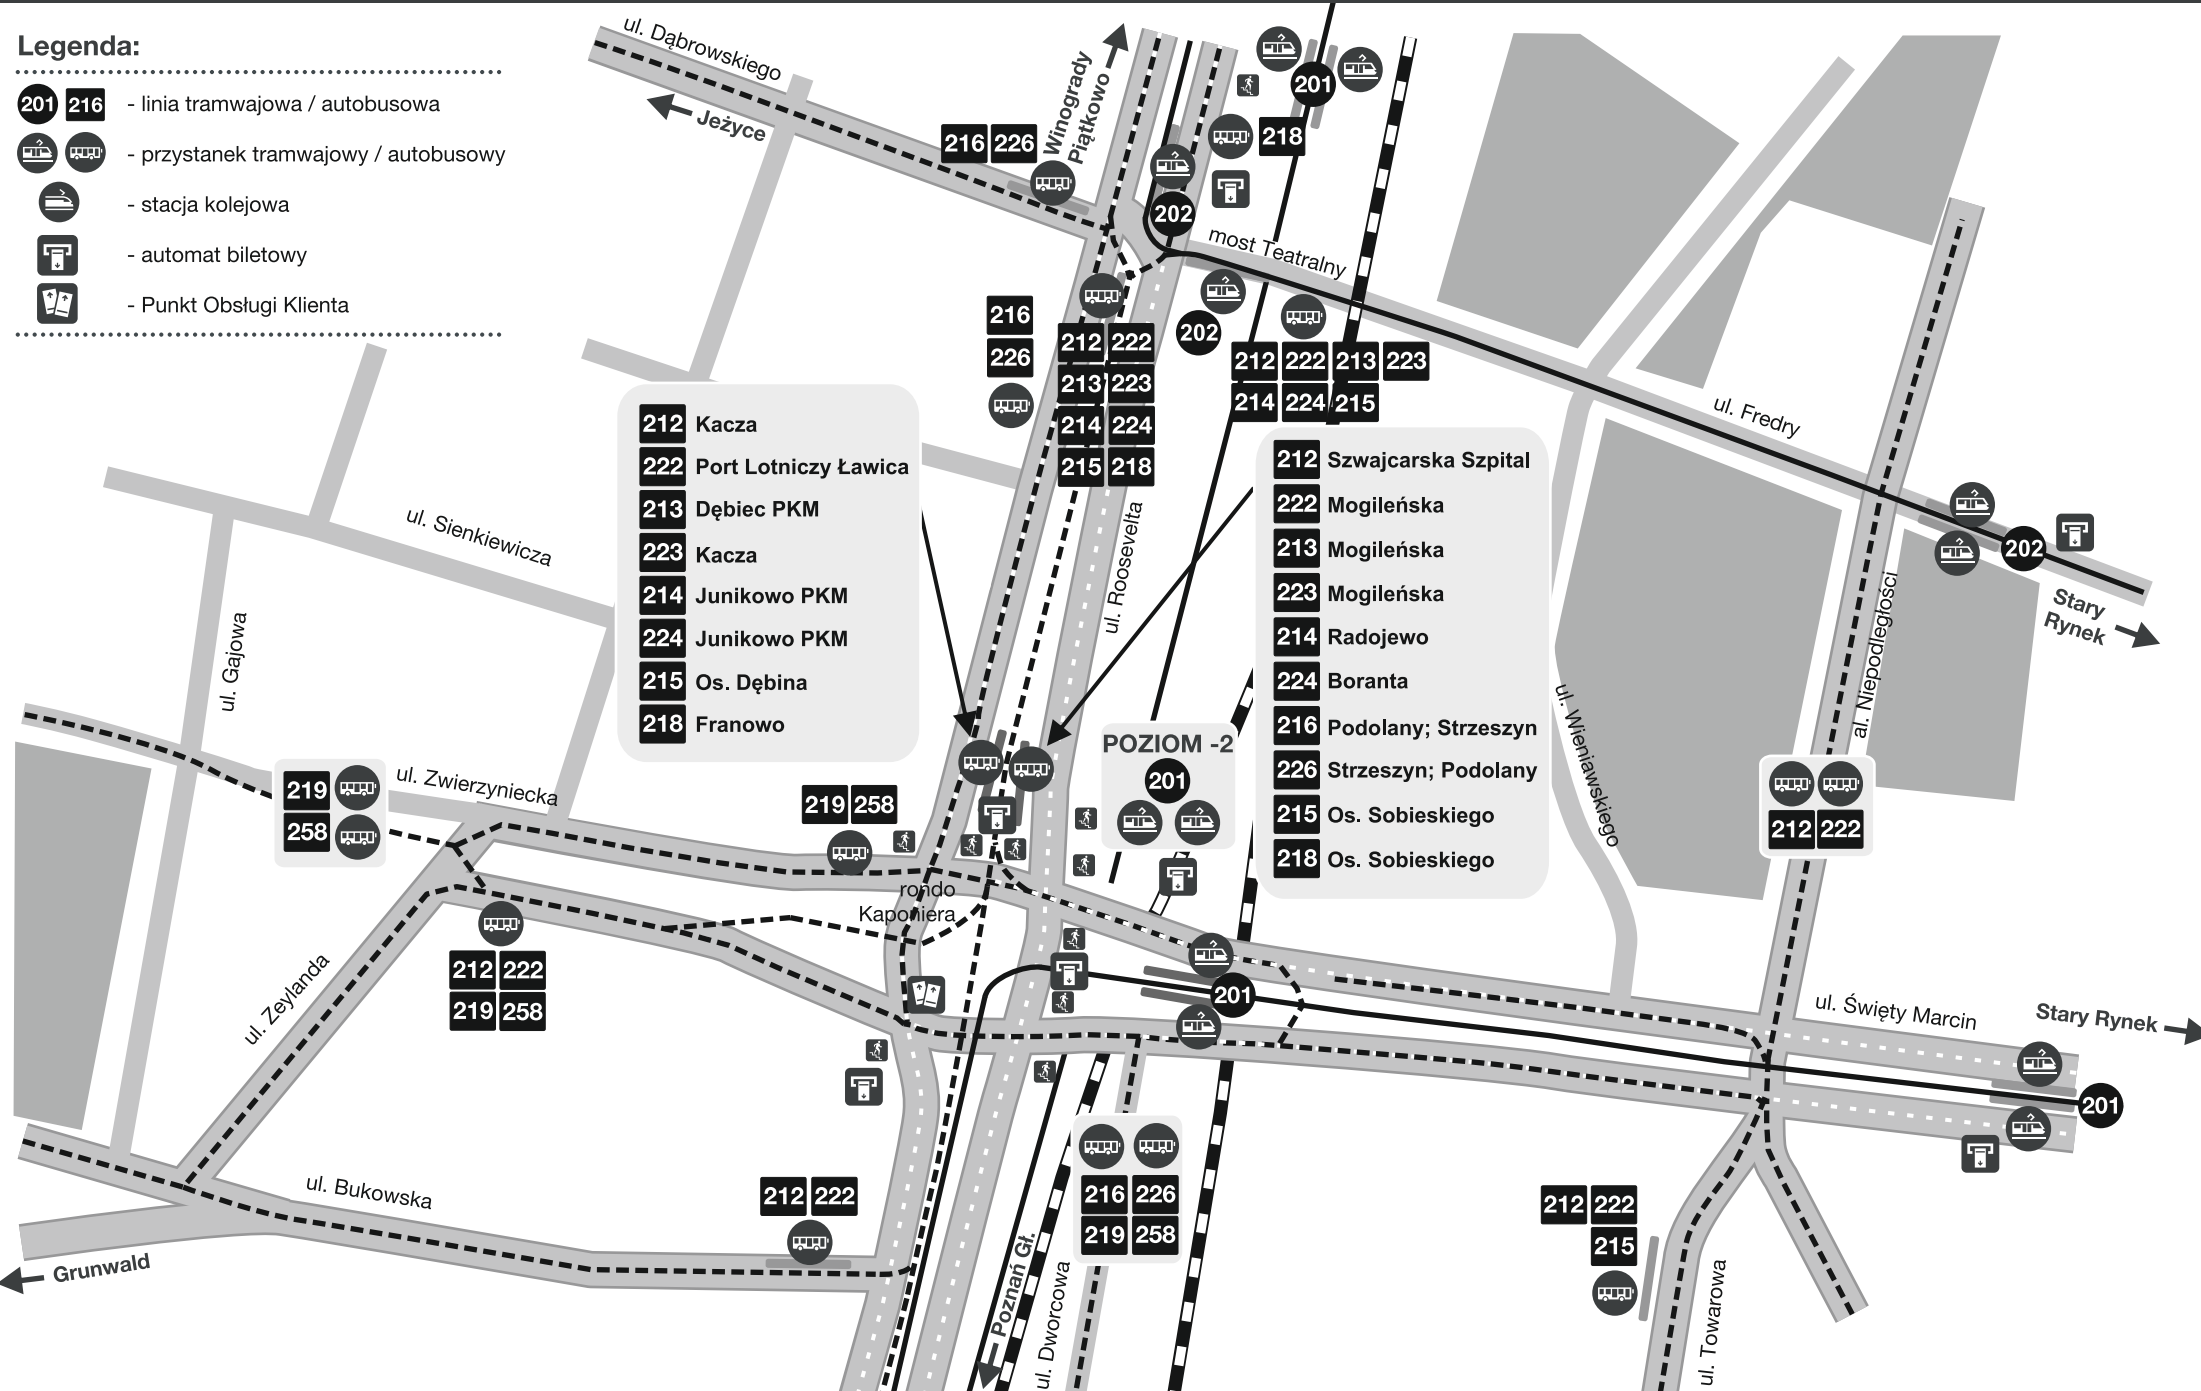

Rożmieszczenie przystanków nocnej komunikacji miejskiej: Rondo Kaponiera i Most Teatralny

Legenda:

- 201 216** - linia tramwajowa / autobusowa
-   - przystanek tramwajowy / autobusowy
-  - stacja kolejowa
-  - automat biletowy
-  - Punkt Obsługi Klienta

- 212** Kacza
- 222** Port Lotniczy Ławica
- 213** Dębiec PKM
- 223** Kacza
- 214** Junikowo PKM
- 224** Junikowo PKM
- 215** Os. Dębina
- 218** Franowo

- 212** Szwajcarska Szpital
- 222** Mogileńska
- 213** Mogileńska
- 223** Mogileńska
- 214** Radojewo
- 224** Boranta
- 216** Podolany; Strzeszyn
- 226** Strzeszyn; Podolany
- 215** Os. Sobieskiego
- 218** Os. Sobieskiego

POZIOM -2
201