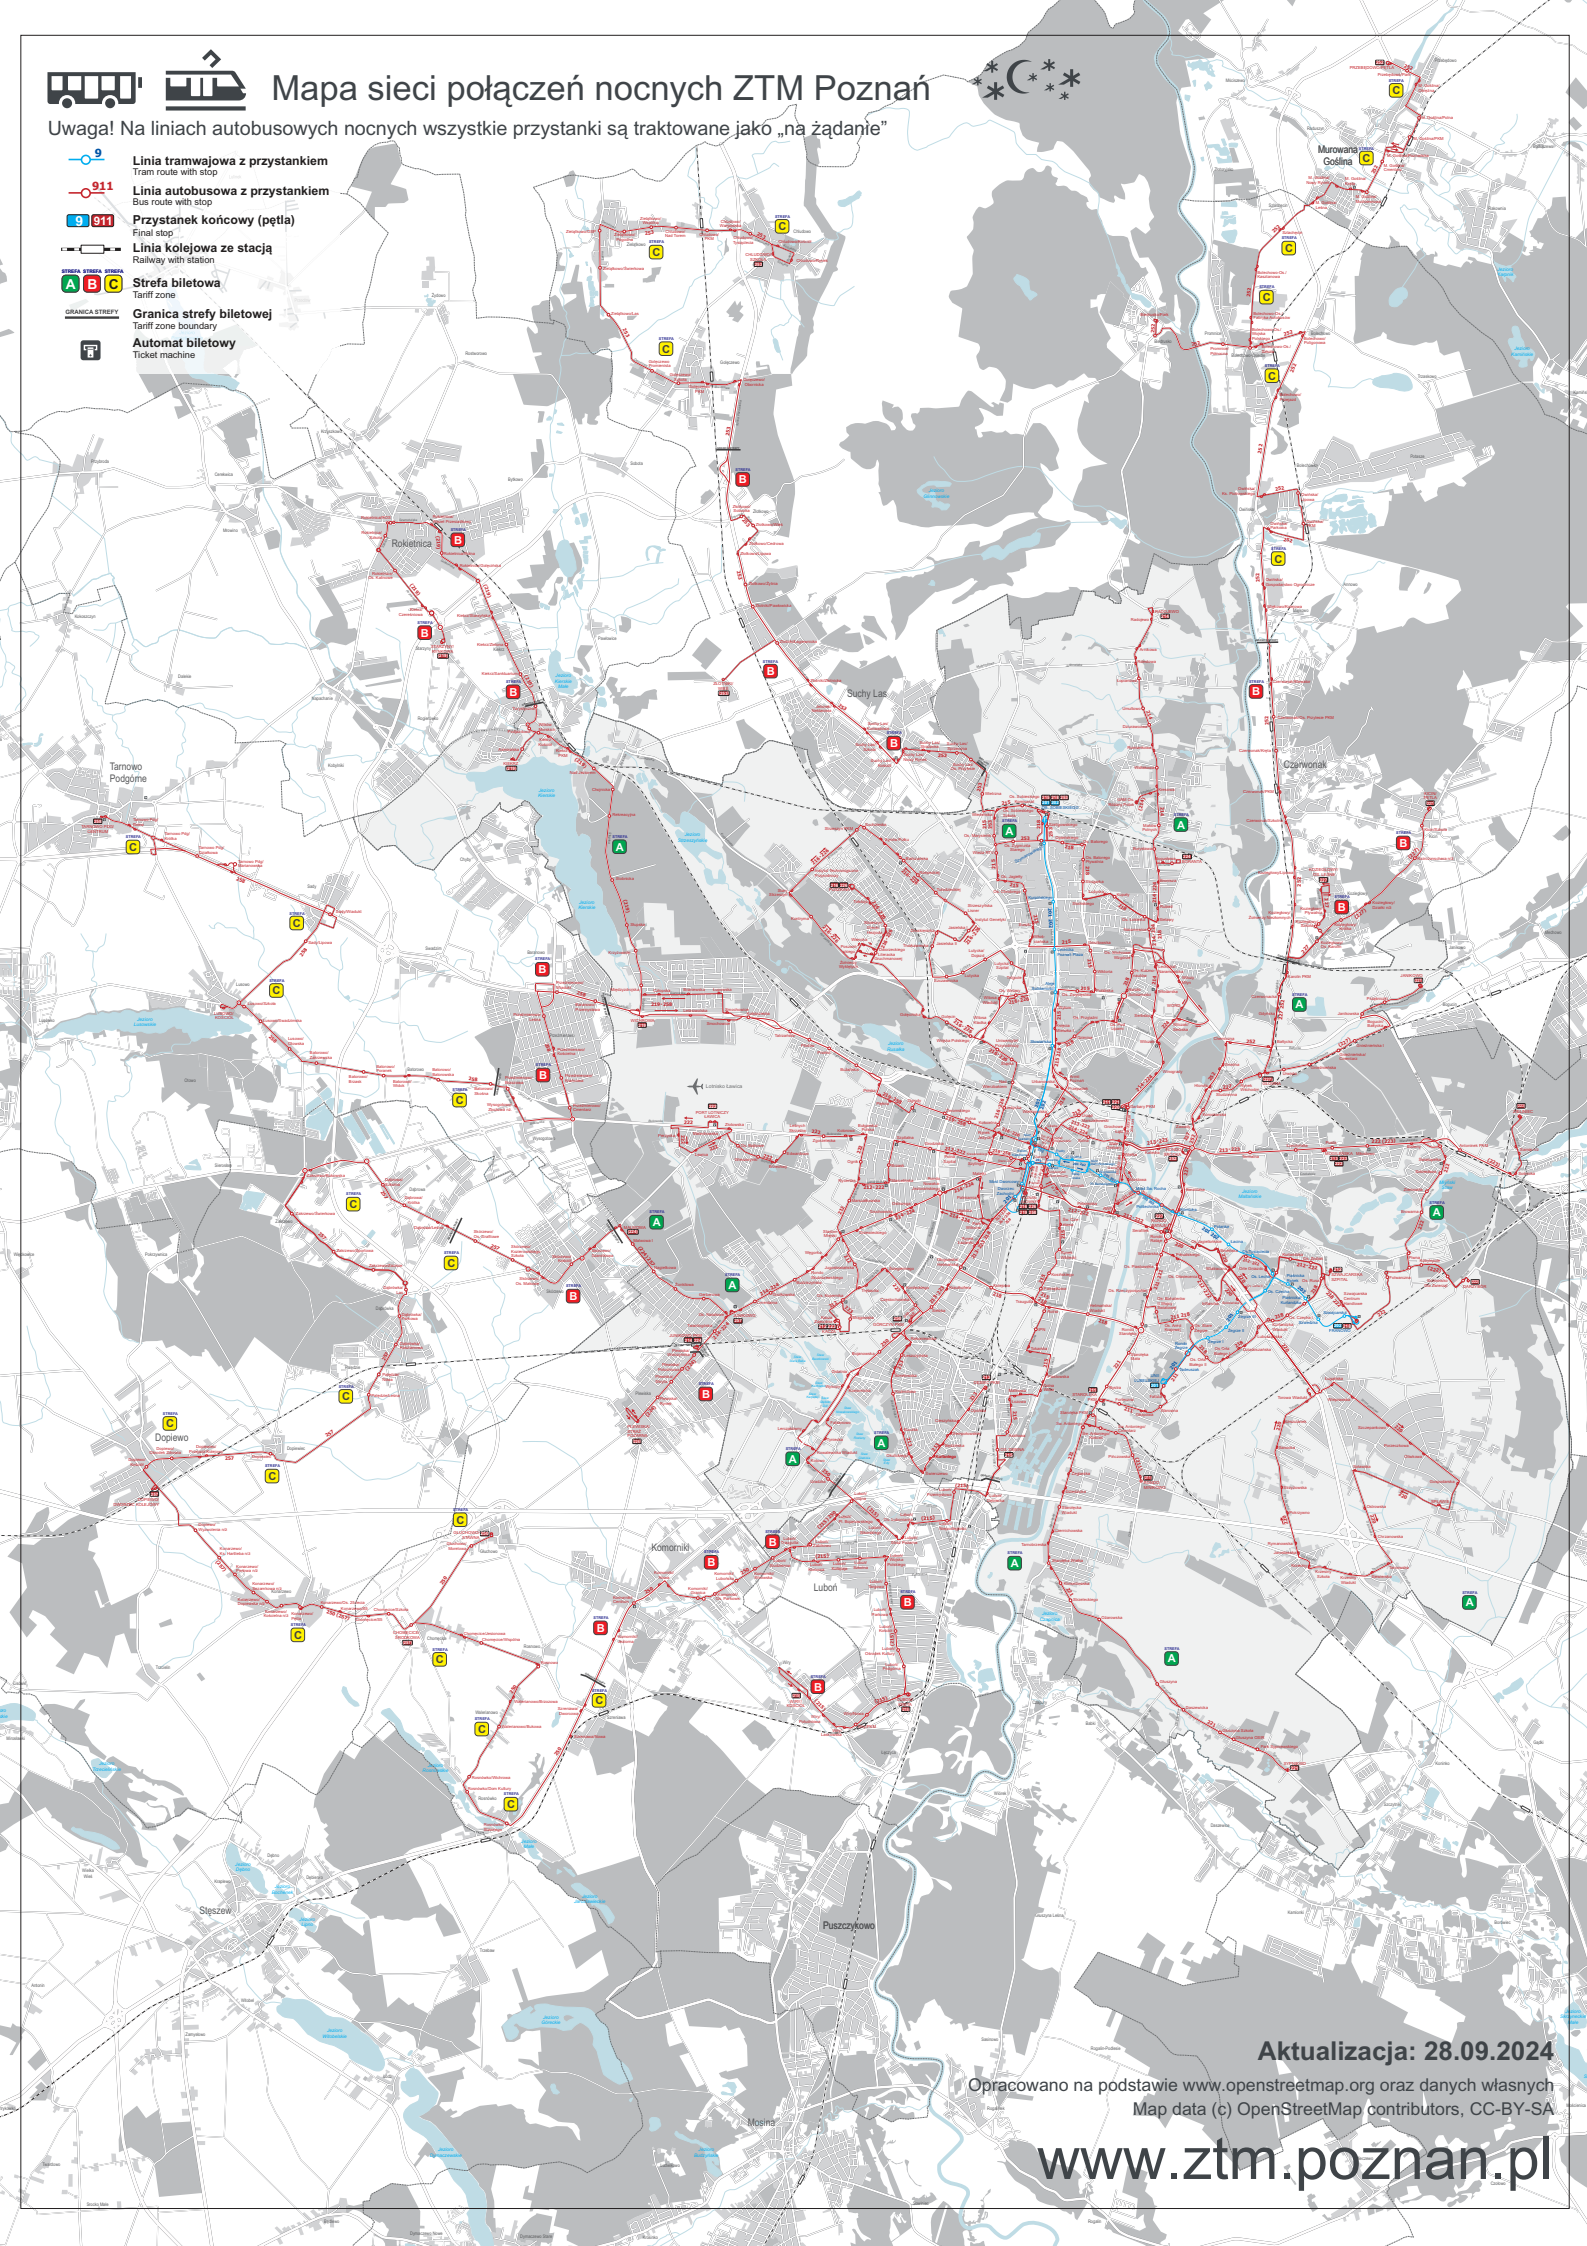

Mapa sieci połączeń nocnych ZTM Poznań

Uwaga! Na liniach autobusowych nocnych wszystkie przystanki są traktowane jako „na żądanie”

- Linia tramwajowa z przystankiem
Tram route with stop
- Linia autobusowa z przystankiem
Bus route with stop
- Przystanek końcowy (pętla)
Final stop
- Linia kolejowa ze stacją
Railway with station
- Strefa biletowa
Tariff zone
- Granica strefy biletowej
Tariff zone boundary
- Automat biletowy
Ticket machine

Aktualizacja: 28.09.2024

Opracowano na podstawie www.openstreetmap.org oraz danych własnych
Map data (c) OpenStreetMap contributors, CC-BY-SA

www.ztm.poznan.pl