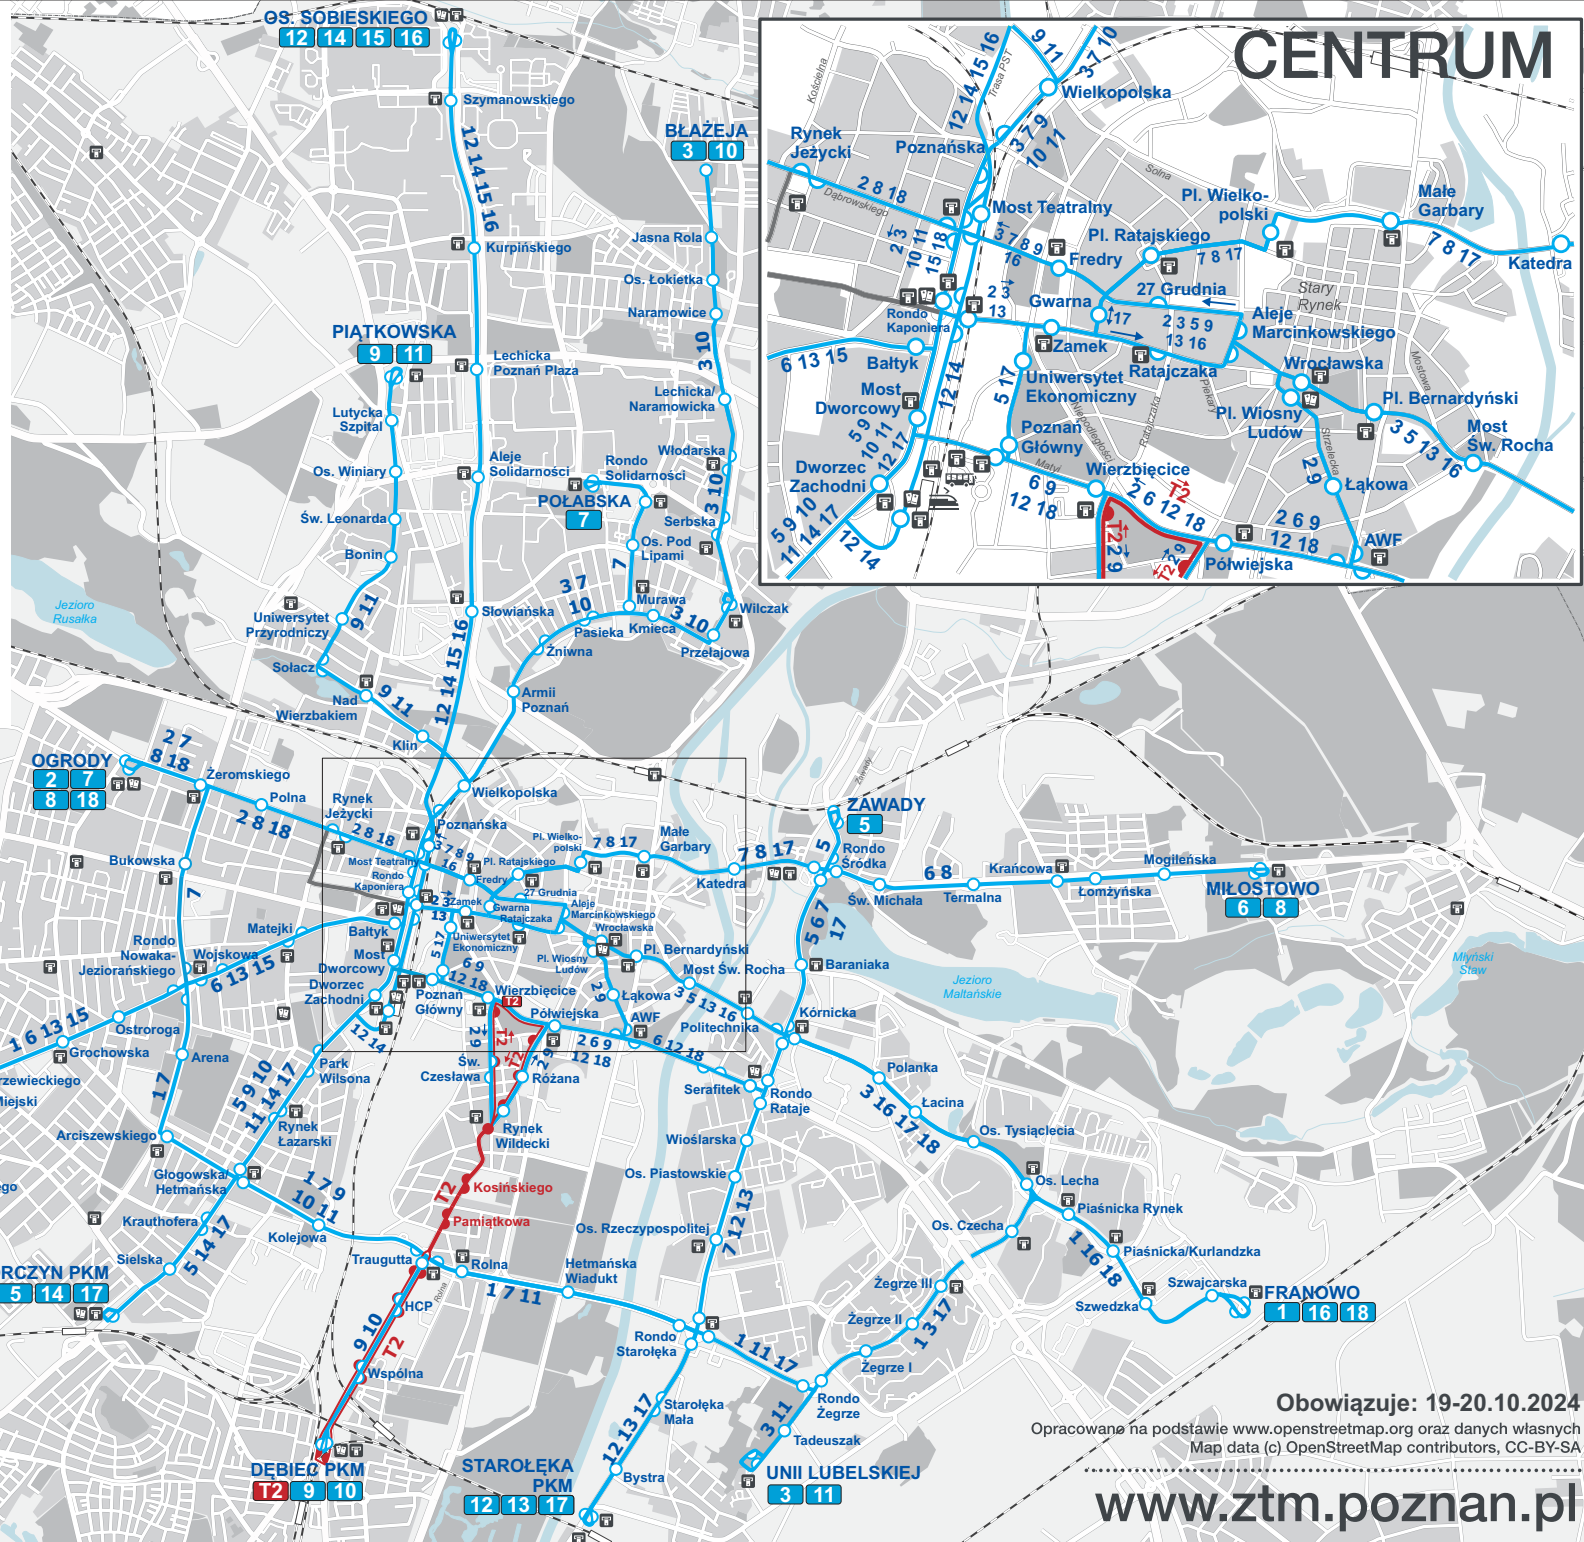

Mapa sieci tramwajowej

- 1** JUNIKOWO - FRANOWO
- 2** OGRODY - RYNEK WILDECKI
- 3** BŁAŻEJA - UNII LUBELSKIEJ
- 5** GÓRCZYN PKM - ZAWADY
- 6** JUNIKOWO - MIŁOSTOWO
- 7** OGRODY - POŁABSKA
- 8** OGRODY - MIŁOSTOWO
- 9** PIĄTKOWSKA - DĘBIEC PKM
- 10** BŁAŻEJA - DĘBIEC PKM
- 11** PIĄTKOWSKA - UNII LUBELSKIEJ
- 12** OS. SOBIESKIEGO - STAROŁĘKA PKM
- 13** JUNIKOWO - STAROŁĘKA PKM
- 14** OS. SOBIESKIEGO - GÓRCZYN PKM
- 15** OS. SOBIESKIEGO - JUNIKOWO
- 16** OS. SOBIESKIEGO - FRANOWO
- 17** GÓRCZYN PKM - STAROŁĘKA PKM
- 18** OGRODY - FRANOWO

T2 DĘBIEC PKM - WIERZBIĘCICE

- Linia tramwajowa z przystankiem
Tram route with stop
- Linia autobusowa z przystankiem
Bus route with stop
- Przystanek końcowy (pętla)
Final stop
- Linia kolejowa ze stacją
Railway with station
- Punkt Obsługi Klienta ZTM
Customer Service Point
- Automat biletowy
Ticket machine

Obowiązuje: 19-20.10.2024
 Opracowano na podstawie www.openstreetmap.org oraz danych własnych
 Map data (c) OpenStreetMap contributors, CC-BY-SA

www.ztm.poznan.pl