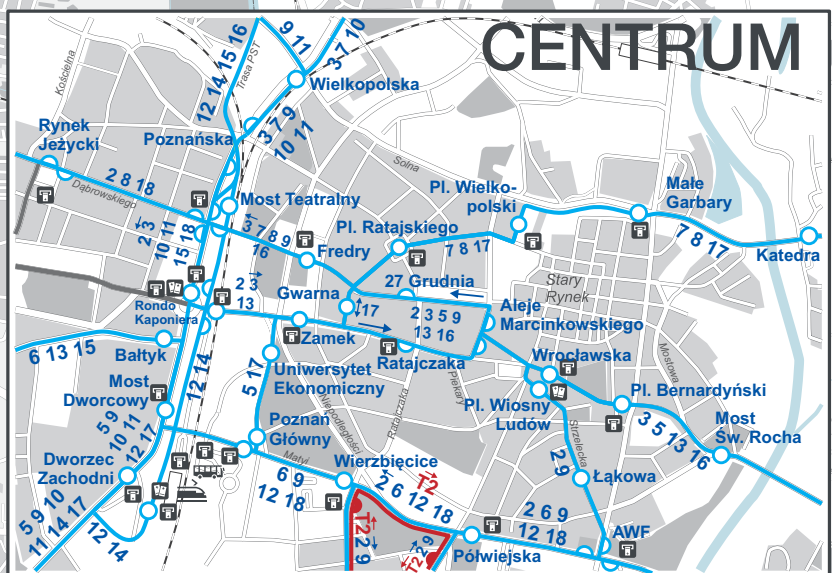

Mapa sieci tramwajowej

- 1** JUNIKOWO - FRANOWO
- 2** OGRODY - RYNEK WILDECKI
- 3** BŁAŻEJA - UNII LUBELSKIEJ
- 5** GÓRCZYN PKM - ZAWADY
- 6** JUNIKOWO - MIŁOSTOWO
- 7** OGRODY - POŁABSKA
- 8** OGRODY - MIŁOSTOWO
- 9** PIĄTKOWSKA - DĘBIEC PKM
- 10** BŁAŻEJA - DĘBIEC PKM
- 11** PIĄTKOWSKA - UNII LUBELSKIEJ
- 12** OS. SOBIESKIEGO - STAROŁĘKA PKM
- 13** JUNIKOWO - STAROŁĘKA PKM
- 14** OS. SOBIESKIEGO - GÓRCZYN PKM
- 15** OS. SOBIESKIEGO - JUNIKOWO
- 16** OS. SOBIESKIEGO - FRANOWO
- 17** GÓRCZYN PKM - STAROŁĘKA PKM
- 18** OGRODY - FRANOWO

T2 DĘBIEC PKM - WIERZBIĘCICE

- Linia tramwajowa z przystankiem
Tram route with stop
- Linia autobusowa z przystankiem
Bus route with stop
- Przystanek końcowy (pętla)
Final stop
- Linia kolejowa ze stacją
Railway with station
- Punkt Obsługi Klienta ZTM
Customer Service Point
- Automat biletowy
Ticket machine

Obowiązuje: 19-20.10.2024
 Opracowano na podstawie www.openstreetmap.org oraz danych własnych
 Map data (c) OpenStreetMap contributors, CC-BY-SA

www.ztm.poznan.pl