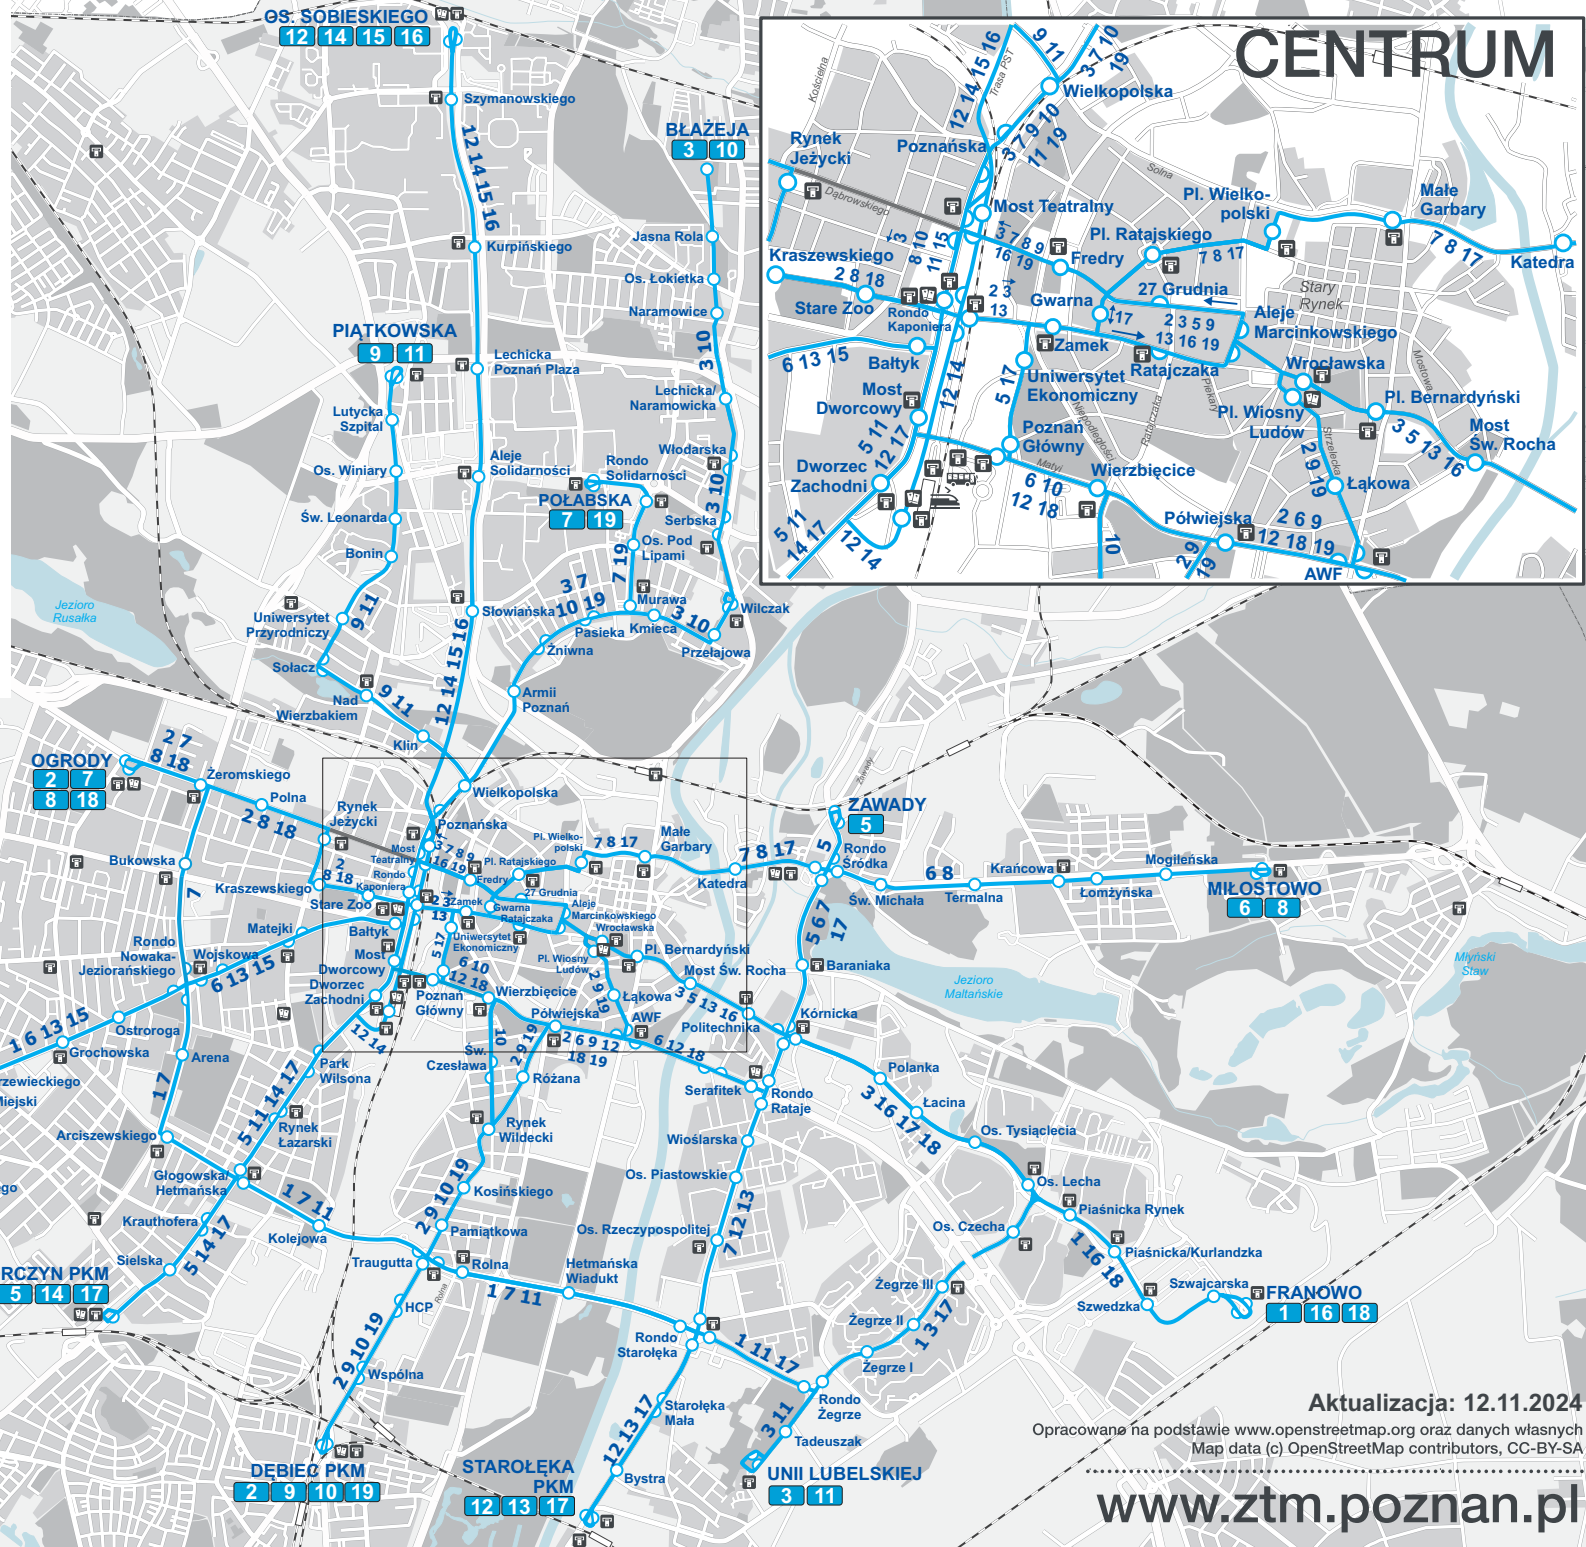

# Mapa sieci tramwajowej

- 1** JUNIKOWO - FRANOWO
- 2** OGRODY - DĘBIEC PKM
- 3** BŁAŻEJA - UNII LUBELSKIEJ
- 5** GÓRCZYN PKM - ZAWADY
- 6** BUDZISZYŃSKA - MIŁOSTOWO
- 7** OGRODY - POŁABSKA
- 8** OGRODY - MIŁOSTOWO
- 9** PIĄTKOWSKA - DĘBIEC PKM
- 10** BŁAŻEJA - DĘBIEC PKM
- 11** PIĄTKOWSKA - UNII LUBELSKIEJ
- 12** OS. SOBIESKIEGO - STAROŁĘKA PKM
- 13** JUNIKOWO - STAROŁĘKA PKM
- 14** OS. SOBIESKIEGO - GÓRCZYN PKM
- 15** OS. SOBIESKIEGO - JUNIKOWO
- 16** OS. SOBIESKIEGO - FRANOWO
- 17** GÓRCZYN PKM - STAROŁĘKA PKM
- 18** OGRODY - FRANOWO
- 19** DĘBIEC PKM - POŁABSKA

- Linia tramwajowa z przystankiem  
Tram route with stop
- Linia autobusowa z przystankiem  
Bus route with stop
- Przystanek końcowy (pętla)  
Final stop
- Linia kolejowa ze stacją  
Railway with station
- Punkt Obsługi Klienta ZTM  
Customer Service Point
- Automat biletowy  
Ticket machine