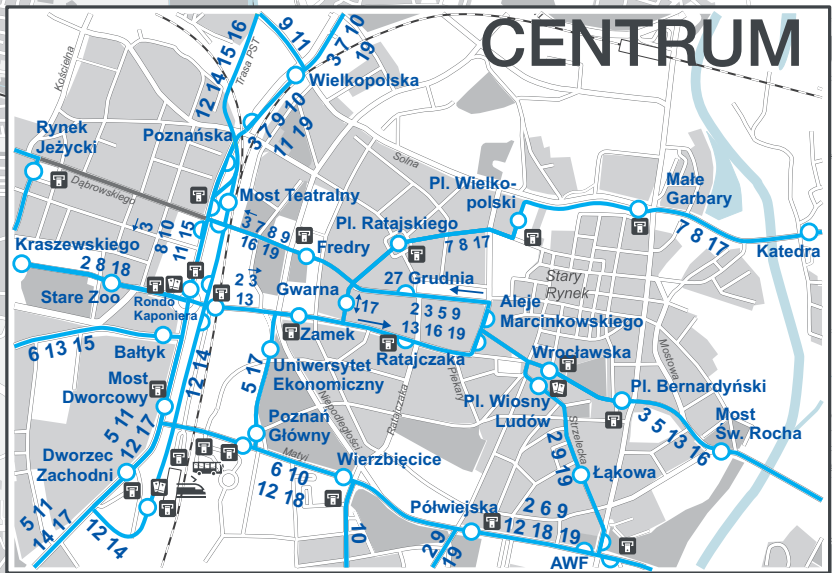

# Mapa sieci tramwajowej

- 1** JUNIKOWO - FRANOWO
- 2** OGRODY - DĘBIEC PKM
- 3** BŁAŻEJA - UNII LUBELSKIEJ
- 5** GÓRCZYN PKM - ZAWADY
- 6** BUDZISZYŃSKA - MIŁOSTOWO
- 7** OGRODY - POŁABSKA
- 8** OGRODY - MIŁOSTOWO
- 9** PIĄTKOWSKA - DĘBIEC PKM
- 10** BŁAŻEJA - DĘBIEC PKM
- 11** PIĄTKOWSKA - UNII LUBELSKIEJ
- 12** OS. SOBIESKIEGO - STAROŁĘKA PKM
- 13** JUNIKOWO - STAROŁĘKA PKM
- 14** OS. SOBIESKIEGO - GÓRCZYN PKM
- 15** OS. SOBIESKIEGO - JUNIKOWO
- 16** OS. SOBIESKIEGO - FRANOWO
- 17** GÓRCZYN PKM - STAROŁĘKA PKM
- 18** OGRODY - FRANOWO
- 19** DĘBIEC PKM - POŁABSKA

- Linia tramwajowa z przystankiem  
Tram route with stop
- Linia autobusowa z przystankiem  
Bus route with stop
- Przystanek końcowy (pętla)  
Final stop
- Linia kolejowa ze stacją  
Railway with station
- Punkt Obsługi Klienta ZTM  
Customer Service Point
- Automat biletowy  
Ticket machine