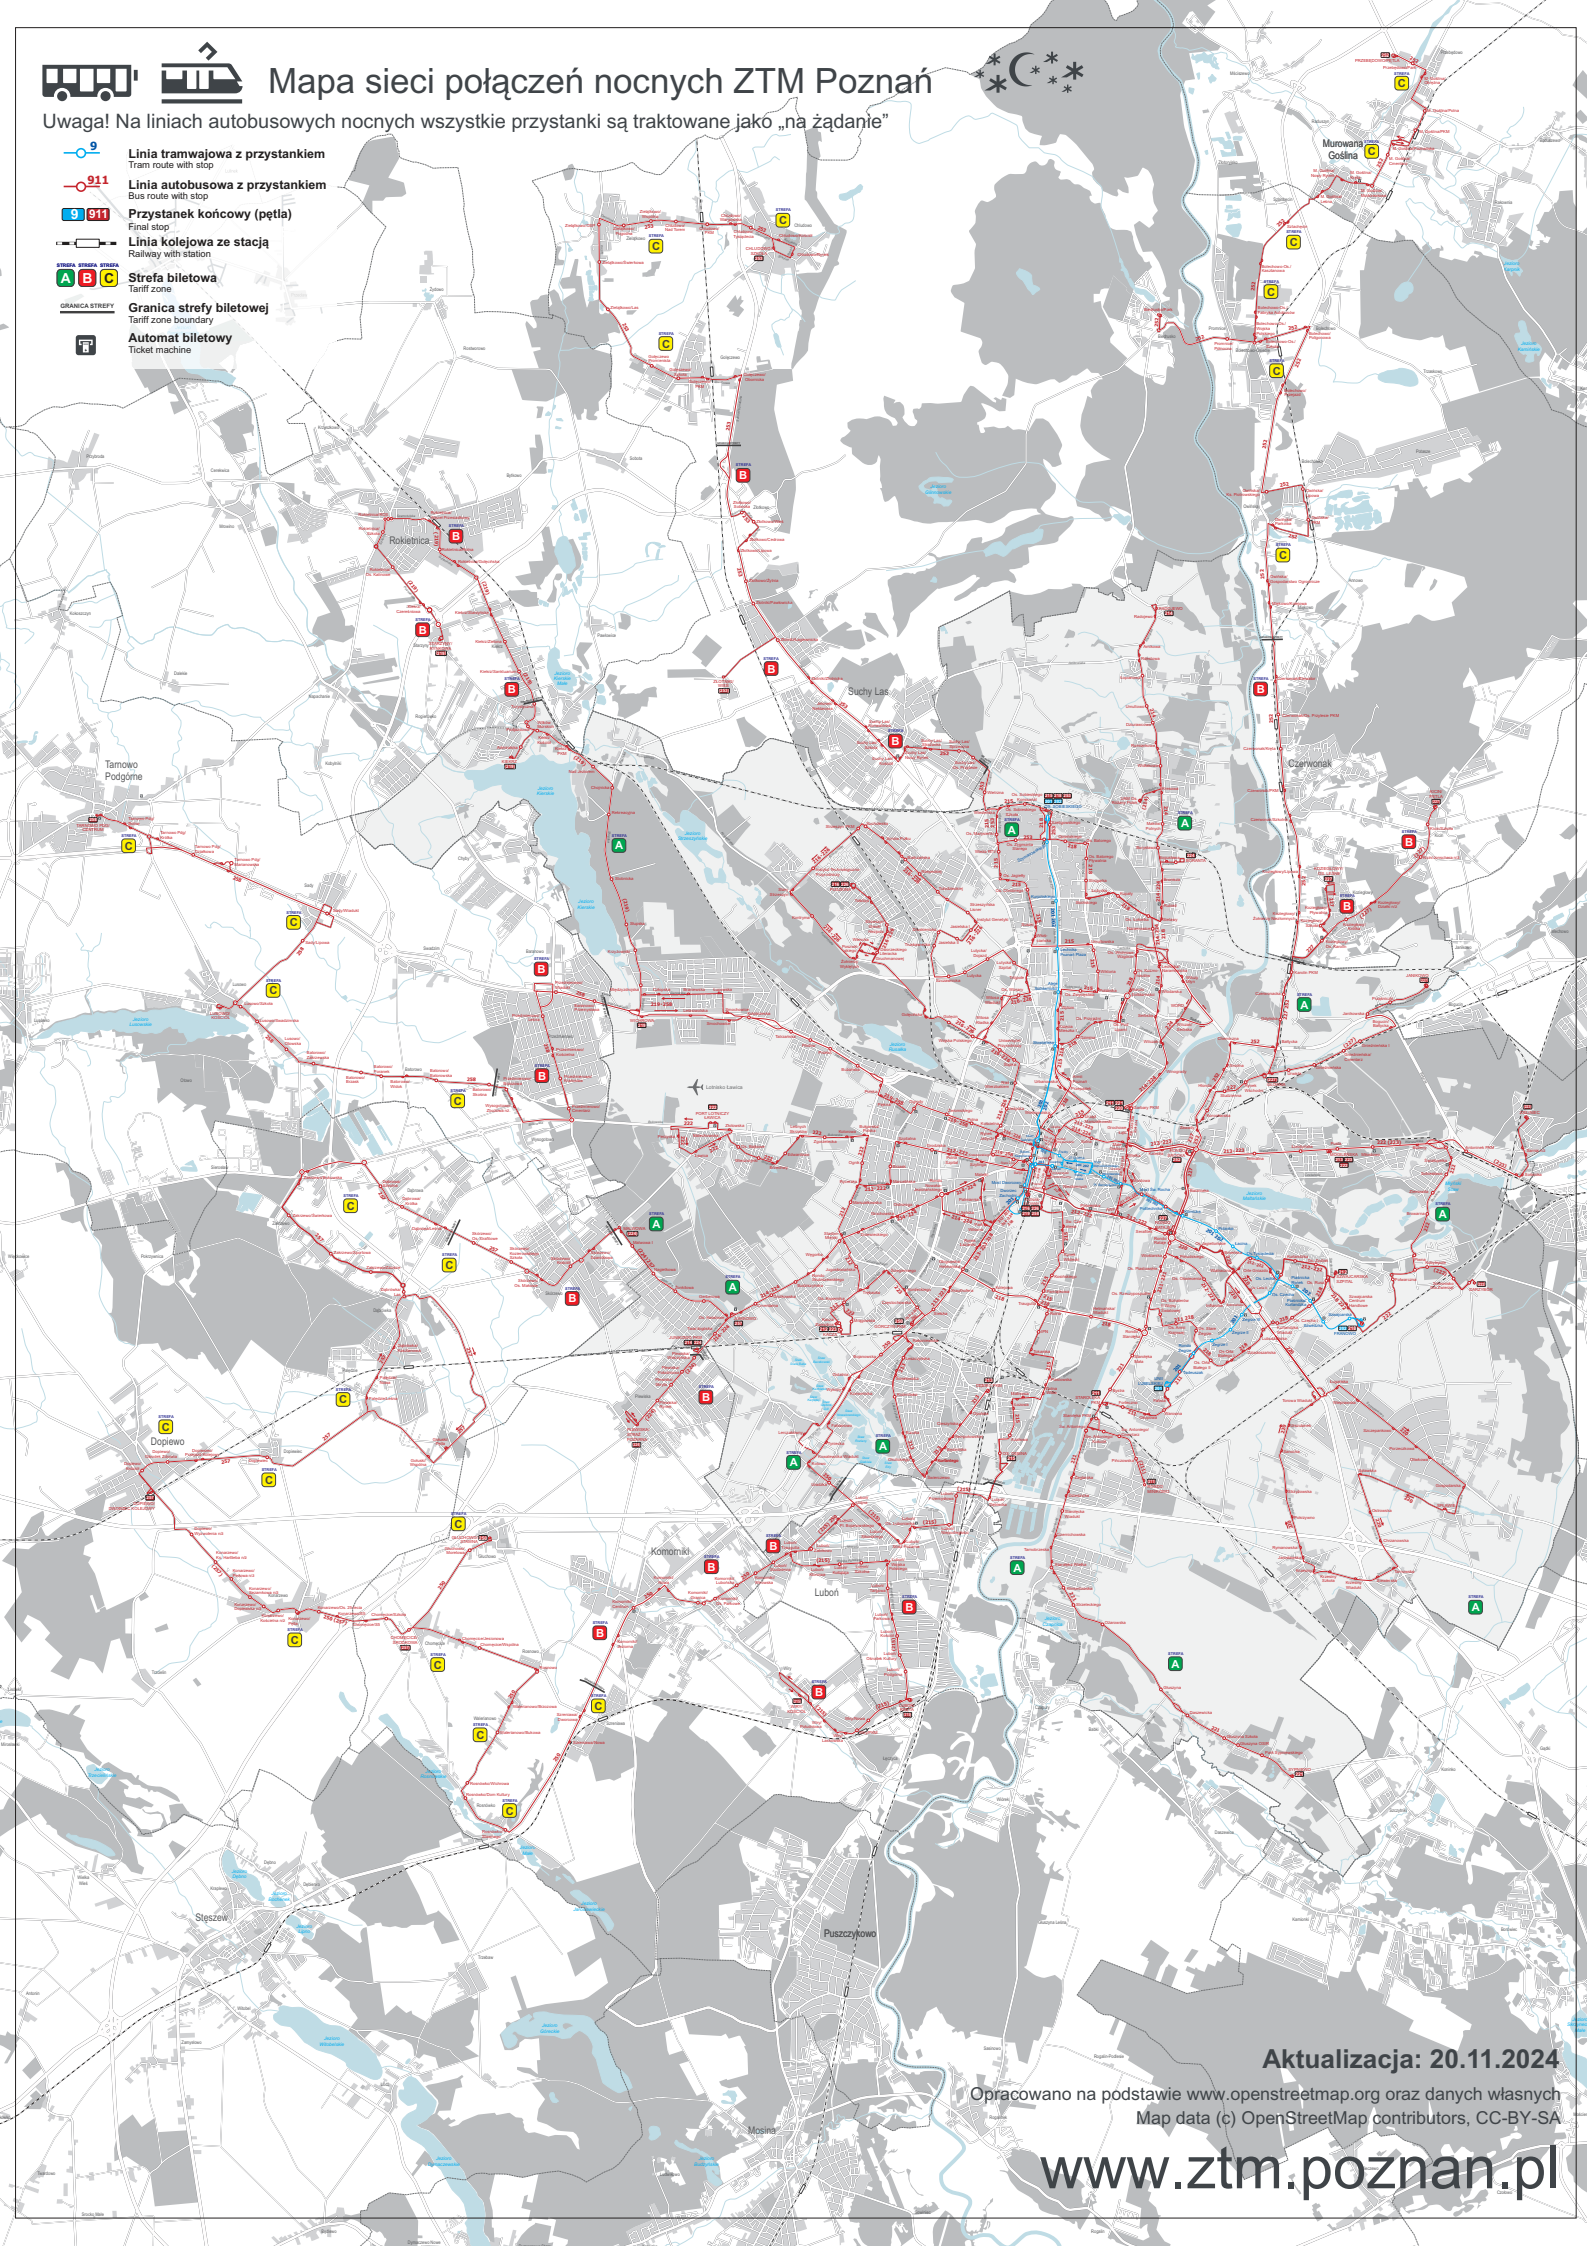

Mapa sieci połączeń nocnych ZTM Poznań

Uwaga! Na liniach autobusowych nocnych wszystkie przystanki są traktowane jako „na żądanie”

- Linia tramwajowa z przystankiem
Tram route with stop
- Linia autobusowa z przystankiem
Bus route with stop
- Przystanek końcowy (pętla)
Final stop
- Linia kolejowa ze stacją
Railway with station
- Strefa biletowa
Tariff zone
- Granica strefy biletowej
Tariff zone boundary
- Automat biletowy
Ticket machine

Aktualizacja: 20.11.2024

Opracowano na podstawie www.openstreetmap.org oraz danych własnych
Map data (c) OpenStreetMap contributors, CC-BY-SA

www.ztm.poznan.pl