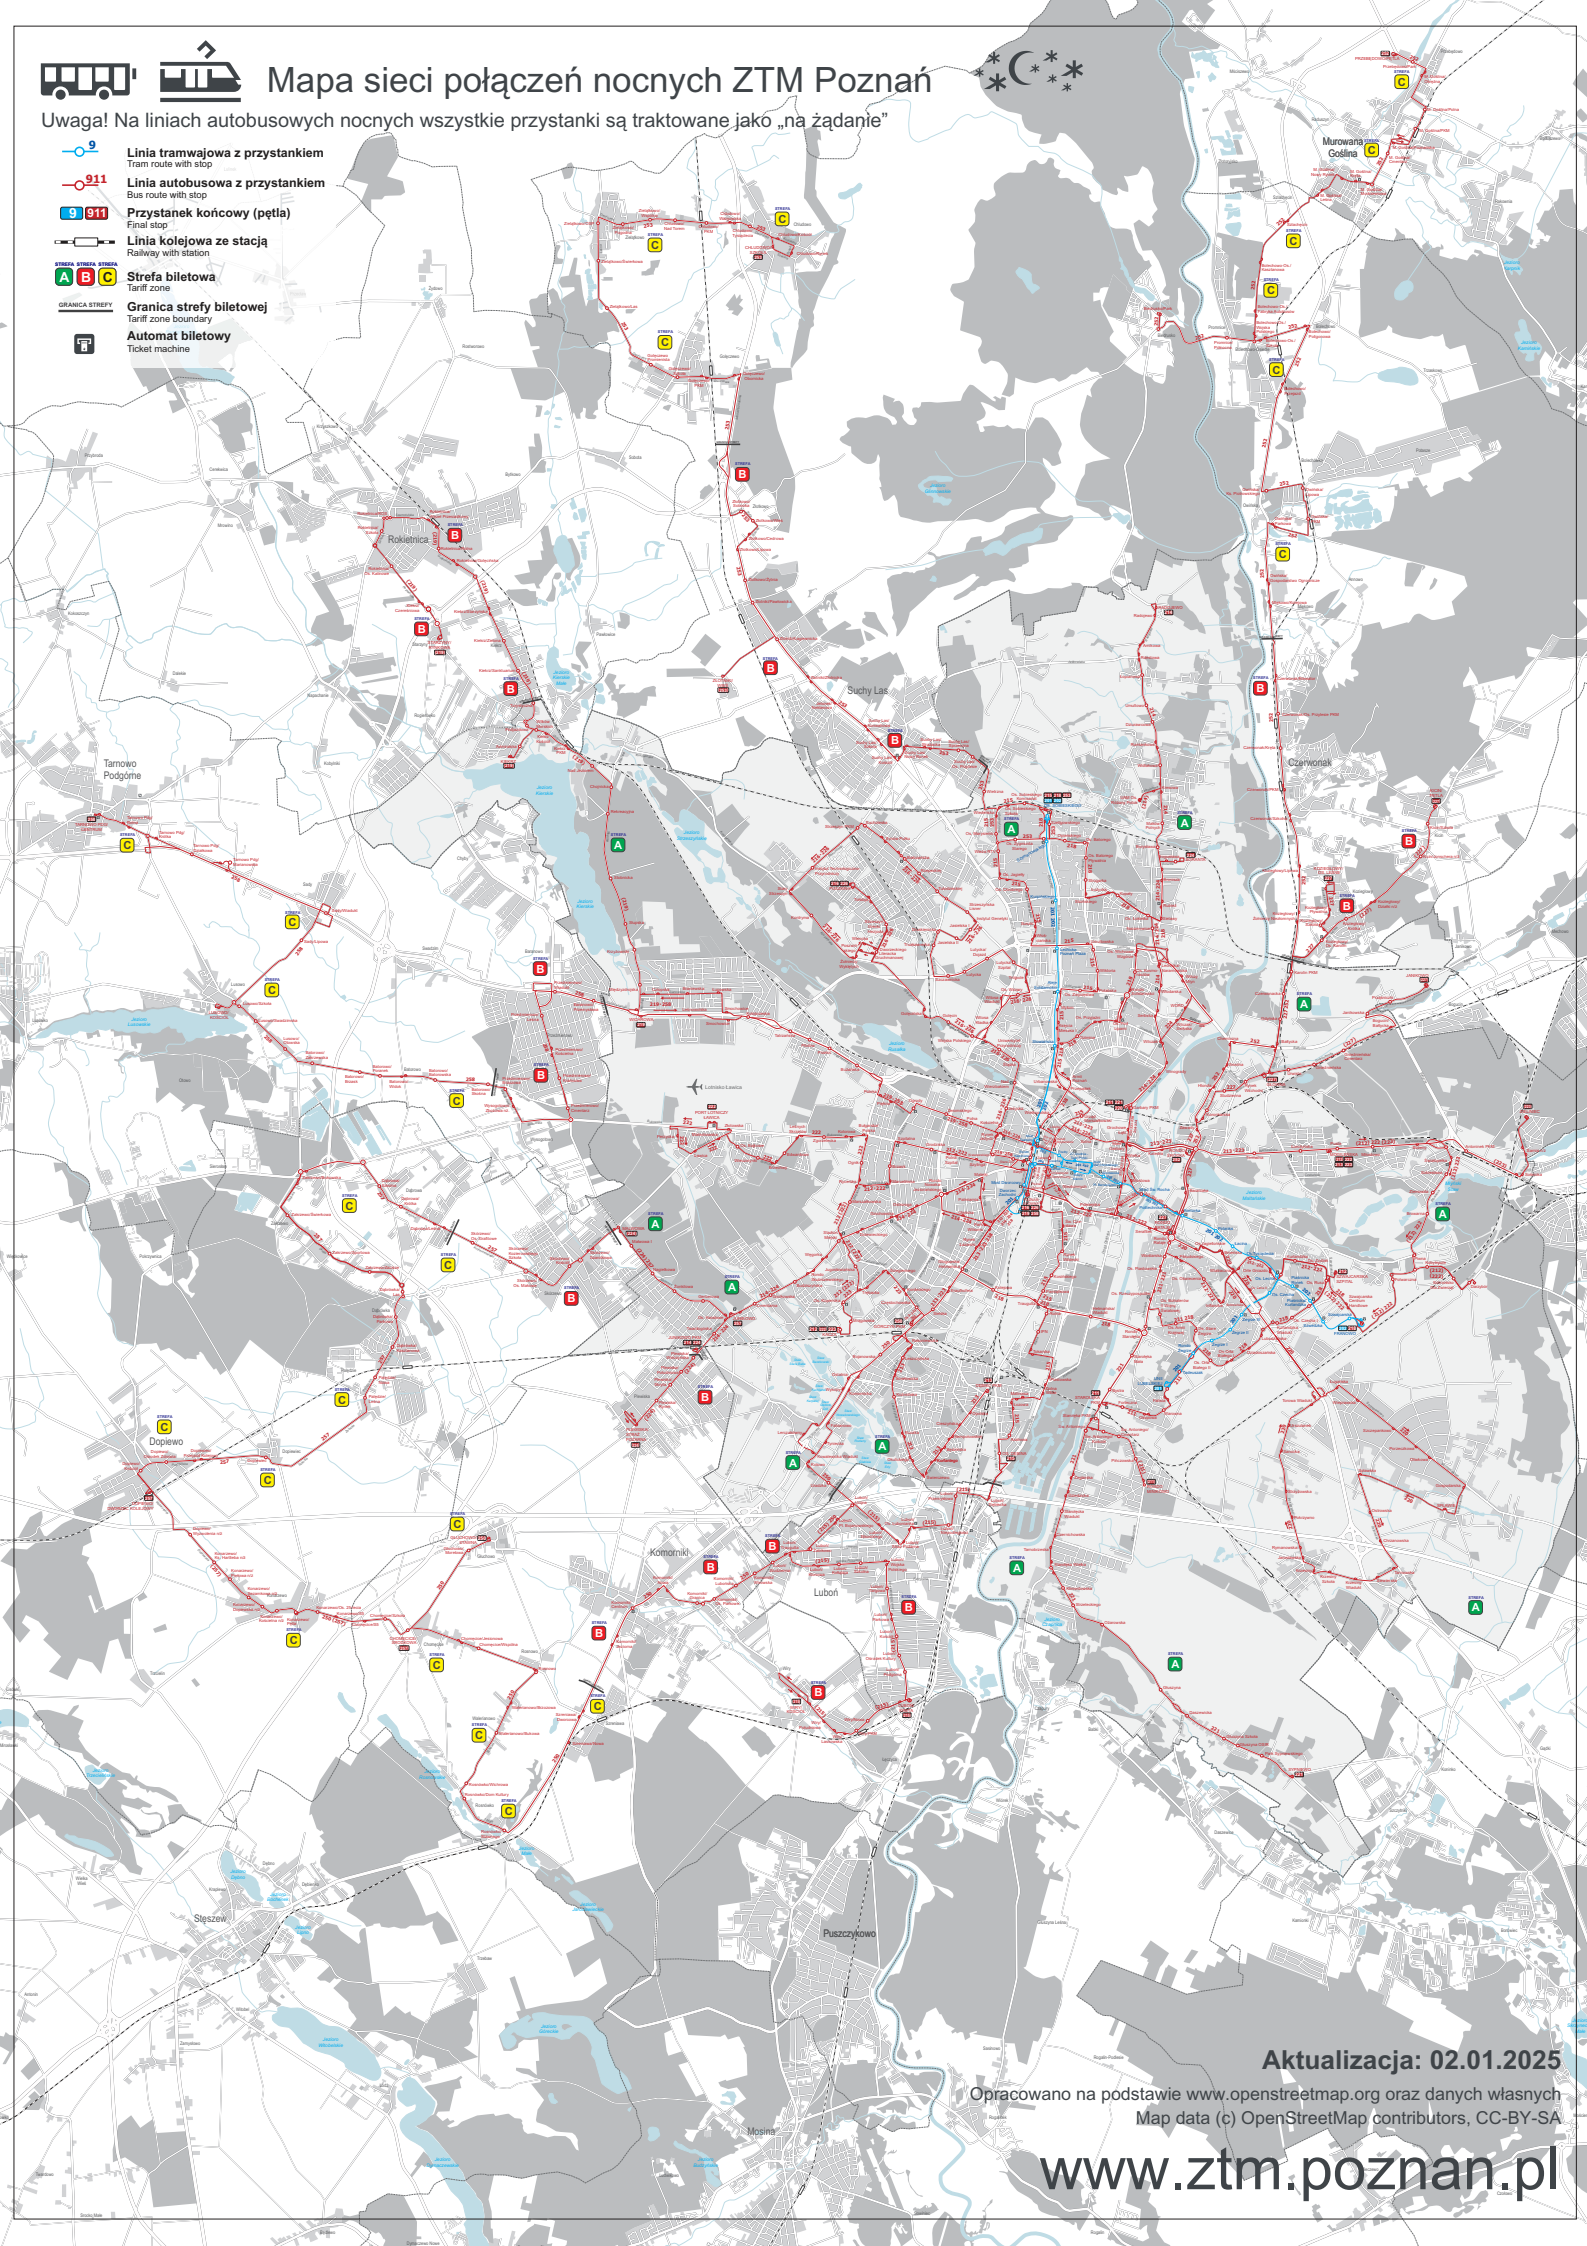

Mapa sieci połączeń nocnych ZTM Poznań

Uwaga! Na liniach autobusowych nocnych wszystkie przystanki są traktowane jako „na żądanie”

-  Linia tramwajowa z przystankiem
Tram route with stop
-  Linia autobusowa z przystankiem
Bus route with stop
-  Przystanek końcowy (pętla)
Final stop
-  Linia kolejowa ze stacją
Railway with station
-  Strefa biletowa
Tariff zone
-  Granica strefy biletowej
Tariff zone boundary
-  Automat biletowy
Ticket machine

Aktualizacja: 02.01.2025

Opracowano na podstawie www.openstreetmap.org oraz danych własnych
Map data (c) OpenStreetMap contributors, CC-BY-SA

www.ztm.poznan.pl